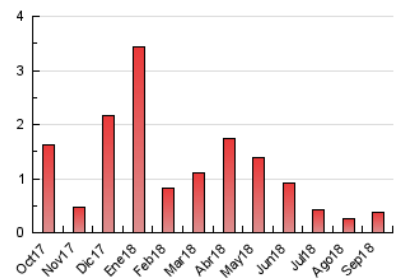

Páginas (x 1000)