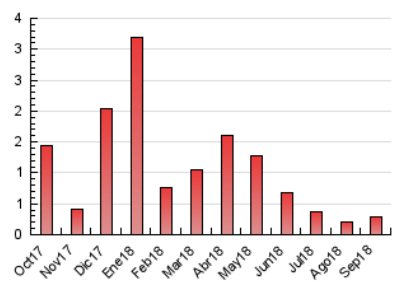

Páginas (x 1000)