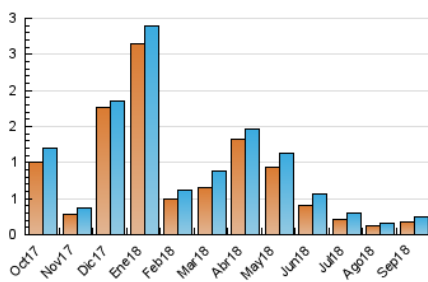

4.3 Por meses

N. únicos / Visitas (x 1000)