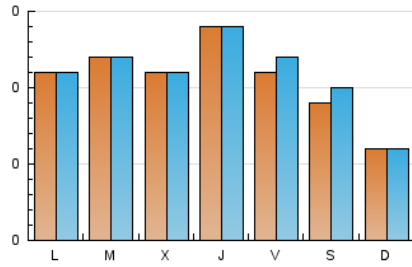

2. Secciones (Nacional e Internacional)

	PAGINAS	%
HOME	240	64.52 %
RESTO	132	35.48 %

3. Por día del mes (Nacional e Internacional)

Día	N. únicos	Visitas	Páginas	Día	N. únicos	Visitas	Páginas	Día	N. únicos	Visitas	Páginas
1	11	11	18	11	15	15	17	21	9	9	9
2	3	3	3	12	11	12	13	22	9	9	13
3	11	11	12	13	11	11	13	23	7	7	7
4	16	17	17	14	5	6	7	24	11	11	15
5	15	15	18	15	7	7	10	25	9	9	11
6	29	29	33	16	5	5	5	26	9	9	12
7	18	19	21	17	11	13	14	27	4	6	6
8	10	11	13	18	8	8	8	28	10	12	13
9	6	7	8	19	7	7	7	29	9	10	14
10	10	10	10	20	11	11	15	30	9	9	10

4. Gráficas (Nacional e Internacional)

4.1 Por día de la semana (promedio)

N. únicos / Visitas (x 100)

Páginas (x 100)

4.2 Por franja horaria (promedio)

Visitas (x 1000)

Páginas (x 1000)

4.3 Por meses