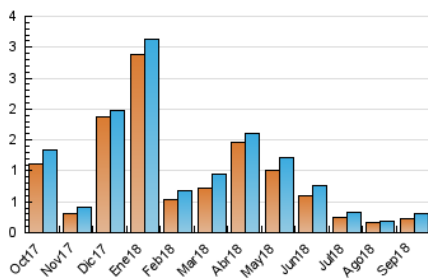

4.3 Por meses

N. únicos / Visitas (x 1000)