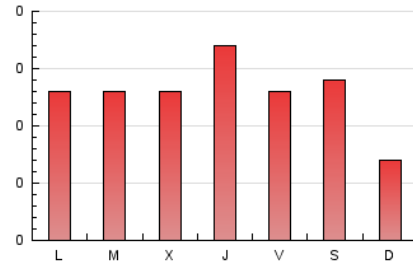

El bloc del Coscu

1. Cifras totales y promedios (Nacional e Internacional)

MES - AÑO	NAVEGADORES UNICOS	VISITAS	PAGINAS
Septiembre - 2018	234	319	372
PROMEDIO DIARIO	10	11	12
PROMEDIO LUNES-VIERNES	12	12	14
PROMEDIO SABADO-DOMINGO	8	8	10
PAGINAS / VISITAS	1,17		
DURACION MEDIA VISITAS	0:00:29		
DURACION MEDIA PAGINAS	0:02:57		

2. Secciones (Nacional e Internacional)

	PAGINAS	%
HOME	240	64.52 %
RESTO	132	35.48 %

3. Por día del mes (Nacional e Internacional)

Día	N. únicos	Visitas	Páginas	Día	N. únicos	Visitas	Páginas	Día	N. únicos	Visitas	Páginas
1	11	11	18	11	15	15	17	21	9	9	9
2	3	3	3	12	11	12	13	22	9	9	13
3	11	11	12	13	11	11	13	23	7	7	7
4	16	17	17	14	5	6	7	24	11	11	15
5	15	15	18	15	7	7	10	25	9	9	11
6	29	29	33	16	5	5	5	26	9	9	12
7	18	19	21	17	11	13	14	27	4	6	6
8	10	11	13	18	8	8	8	28	10	12	13
9	6	7	8	19	7	7	7	29	9	10	14
10	10	10	10	20	11	11	15	30	9	9	10

4. Gráficas (Nacional e Internacional)

4.1 Por día de la semana (promedio)

N. únicos / Visitas (x 100)

Páginas (x 100)

4.2 Por franja horaria (promedio)

Visitas (x 1000)

Páginas (x 1000)

4.3 Por meses