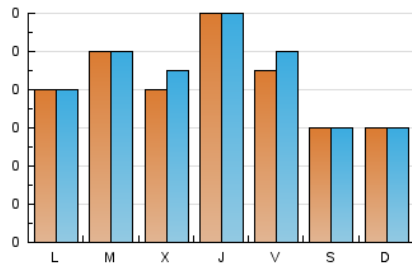

El bloc del Coscu

1. Cifras totales y promedios (Nacional)

MES - AÑO	NAVEGADORES UNICOS	VISITAS	PAGINAS
Septiembre - 2018	175	255	278
PROMEDIO DIARIO	8	9	9
PROMEDIO LUNES-VIERNES	9	10	10
PROMEDIO SABADO-DOMINGO	6	6	7
PAGINAS / VISITAS	1,09		
DURACION MEDIA VISITAS	0:00:17		
DURACION MEDIA PAGINAS	0:03:11		

2. Secciones (Nacional)

	PAGINAS	%
HOME	217	78.06 %
RESTO	61	21.94 %

3. Por día del mes (Nacional)

Día	N. únicos	Visitas	Páginas	Día	N. únicos	Visitas	Páginas	Día	N. únicos	Visitas	Páginas
1	4	4	4	11	10	10	12	21	9	9	9
2	3	3	3	12	11	12	13	22	4	4	5
3	10	10	11	13	10	10	12	23	7	7	7
4	16	17	17	14	5	6	7	24	6	6	6
5	12	12	12	15	4	4	5	25	6	6	6
6	25	25	27	16	5	5	5	26	5	5	7
7	15	16	18	17	9	9	10	27	4	6	6
8	9	10	11	18	8	8	8	28	8	9	10
9	6	7	8	19	5	5	5	29	8	9	12
10	6	6	6	20	7	7	7	30	8	8	9

4. Gráficas (Nacional)

4.1 Por día de la semana (promedio)

N. únicos / Visitas (x 100)

Páginas (x 100)

4.2 Por franja horaria (promedio)

Visitas (x 1000)

Páginas (x 1000)

4.3 Por meses