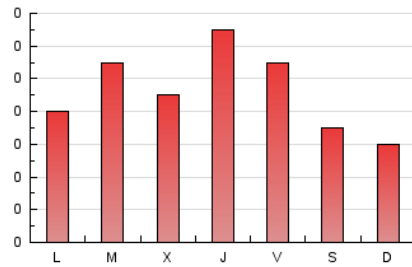

El bloc del Coscu

1. Cifras totales y promedios (Nacional)

MES - AÑO	NAVEGADORES UNICOS	VISITAS	PAGINAS
Septiembre - 2018	175	255	278
PROMEDIO DIARIO	8	9	9
PROMEDIO LUNES-VIERNES	9	10	10
PROMEDIO SABADO-DOMINGO	6	6	7
PAGINAS / VISITAS	1,09		
DURACION MEDIA VISITAS	0:00:17		
DURACION MEDIA PAGINAS	0:03:11		

2. Secciones (Nacional)

	PAGINAS	%
HOME	217	78.06 %
RESTO	61	21.94 %

3. Por día del mes (Nacional)

Día	N. únicos	Visitas	Páginas	Día	N. únicos	Visitas	Páginas	Día	N. únicos	Visitas	Páginas
1	4	4	4	11	10	10	12	21	9	9	9
2	3	3	3	12	11	12	13	22	4	4	5
3	10	10	11	13	10	10	12	23	7	7	7
4	16	17	17	14	5	6	7	24	6	6	6
5	12	12	12	15	4	4	5	25	6	6	6
6	25	25	27	16	5	5	5	26	5	5	7
7	15	16	18	17	9	9	10	27	4	6	6
8	9	10	11	18	8	8	8	28	8	9	10
9	6	7	8	19	5	5	5	29	8	9	12
10	6	6	6	20	7	7	7	30	8	8	9

4. Gráficas (Nacional)

4.1 Por día de la semana (promedio)

N. únicos / Visitas (x 100)

Páginas (x 100)

4.2 Por franja horaria (promedio)

Visitas (x 1000)

Páginas (x 1000)

4.3 Por meses