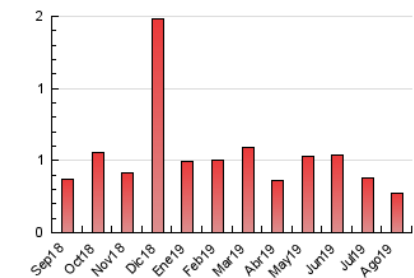

Páginas (x 1000)