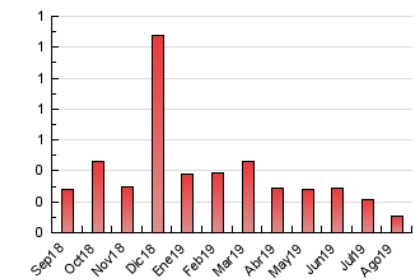

Páginas (x 1000)