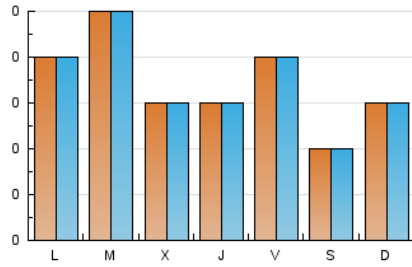

2. Secciones (Nacional)

	PAGINAS	%
HOME	79	72.48 %
RESTO	30	27.52 %

3. Por día del mes (Nacional)

Día	N. únicos	Visitas	Páginas	Día	N. únicos	Visitas	Páginas	Día	N. únicos	Visitas	Páginas
1	1	1	1	11	*	*	*	21	3	3	4
2	3	3	3	12	3	3	3	22	2	2	2
3	3	3	3	13	3	3	3	23	6	6	6
4	3	3	3	14	3	3	3	24	1	1	1
5	4	4	5	15	2	2	2	25	5	5	5
6	6	6	6	16	5	5	5	26	6	6	9
7	4	4	4	17	3	3	3	27	4	4	4
8	2	3	3	18	4	4	4	28	1	1	1
9	4	4	4	19	3	3	3	29	6	6	7
10	3	3	3	20	6	6	6	30	1	1	1
								31	2	2	2

[*] Datos no disponibles por causas técnicas.

4. Gráficas (Nacional)

4.1 Por día de la semana (promedio)

N. únicos / Visitas (x 100)

Páginas (x 100)

4.2 Por franja horaria (promedio)

Visitas (x 1000)

Páginas (x 1000)