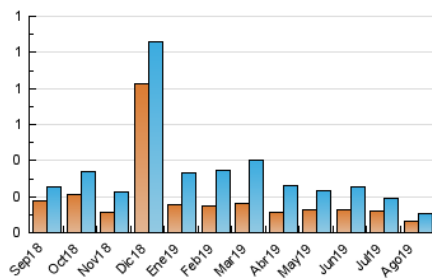

4.3 Por meses

N. únicos / Visitas (x 1000)