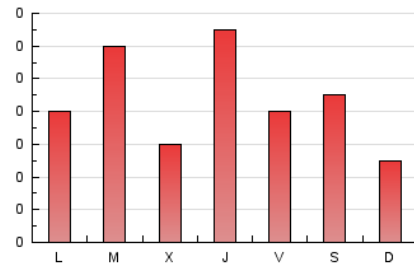

2. Secciones (Nacional e Internacional)

	PAGINAS	%
HOME	102	37.64 %
RESTO	169	62.36 %

3. Por día del mes (Nacional e Internacional)

Día	N. únicos	Visitas	Páginas	Día	N. únicos	Visitas	Páginas	Día	N. únicos	Visitas	Páginas
1	5	5	17	11	1	1	1	21	4	4	6
2	5	5	7	12	4	4	5	22	9	11	23
3	5	5	12	13	5	5	6	23	8	8	16
4	5	5	5	14	5	5	8	24	4	5	8
5	5	5	7	15	2	2	2	25	5	5	5
6	11	11	14	16	7	7	9	26	8	8	12
7	8	8	9	17	6	6	6	27	6	6	18
8	4	5	9	18	7	7	7	28	2	2	2
9	5	5	5	19	5	5	6	29	9	9	14
10	4	4	5	20	8	8	9	30	4	4	5
								31	5	5	13

4. Gráficas (Nacional e Internacional)

4.1 Por día de la semana (promedio)

N. únicos / Visitas (x 100)

Páginas (x 100)

4.2 Por franja horaria (promedio)

Visitas (x 1000)

Páginas (x 1000)

4.3 Por meses