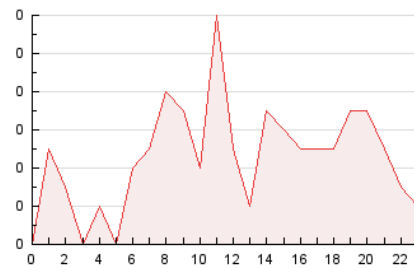

2. Secciones (Nacional)

	PAGINAS	%
HOME	79	72.48 %
RESTO	30	27.52 %

3. Por día del mes (Nacional)

Día	N. únicos	Visitas	Páginas	Día	N. únicos	Visitas	Páginas	Día	N. únicos	Visitas	Páginas
1	1	1	1	11	*	*	*	21	3	3	4
2	3	3	3	12	3	3	3	22	2	2	2
3	3	3	3	13	3	3	3	23	6	6	6
4	3	3	3	14	3	3	3	24	1	1	1
5	4	4	5	15	2	2	2	25	5	5	5
6	6	6	6	16	5	5	5	26	6	6	9
7	4	4	4	17	3	3	3	27	4	4	4
8	2	3	3	18	4	4	4	28	1	1	1
9	4	4	4	19	3	3	3	29	6	6	7
10	3	3	3	20	6	6	6	30	1	1	1
								31	2	2	2

[*] Datos no disponibles por causas técnicas.

4. Gráficas (Nacional)

4.1 Por día de la semana (promedio)

N. únicos / Visitas (x 100)

Páginas (x 100)

4.2 Por franja horaria (promedio)

Visitas (x 1000)

Páginas (x 1000)

Visita:

Una secuencia ininterrumpida de páginas servidas a un usuario válido. Si dicho usuario no realiza peticiones de páginas en un periodo de tiempo (30 min) la siguiente petición constituirá el inicio de una nueva visita.