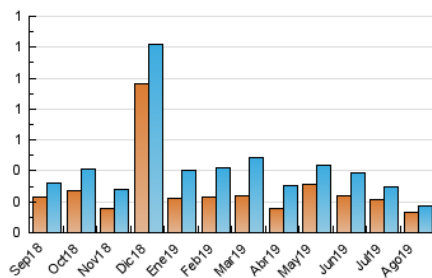

4.3 Por meses

N. únicos / Visitas (x 1000)