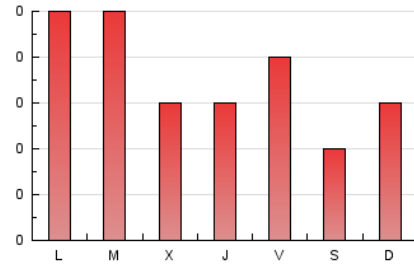

2. Secciones (Nacional)

	PAGINAS	%
HOME	79	72.48 %
RESTO	30	27.52 %

3. Por día del mes (Nacional)

Día	N. únicos	Visitas	Páginas	Día	N. únicos	Visitas	Páginas	Día	N. únicos	Visitas	Páginas
1	1	1	1	11	*	*	*	21	3	3	4
2	3	3	3	12	3	3	3	22	2	2	2
3	3	3	3	13	3	3	3	23	6	6	6
4	3	3	3	14	3	3	3	24	1	1	1
5	4	4	5	15	2	2	2	25	5	5	5
6	6	6	6	16	5	5	5	26	6	6	9
7	4	4	4	17	3	3	3	27	4	4	4
8	2	3	3	18	4	4	4	28	1	1	1
9	4	4	4	19	3	3	3	29	6	6	7
10	3	3	3	20	6	6	6	30	1	1	1
								31	2	2	2

[*] Datos no disponibles por causas técnicas.

4. Gráficas (Nacional)

4.1 Por día de la semana (promedio)

N. únicos / Visitas (x 100)

Páginas (x 100)

4.2 Por franja horaria (promedio)

Visitas (x 1000)

Páginas (x 1000)