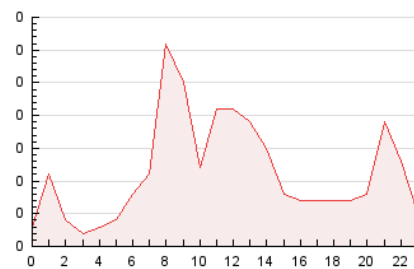

2. Secciones (Nacional e Internacional)

	PAGINAS	%
HOME	102	37.64 %
RESTO	169	62.36 %

3. Por día del mes (Nacional e Internacional)

Día	N. únicos	Visitas	Páginas	Día	N. únicos	Visitas	Páginas	Día	N. únicos	Visitas	Páginas
1	5	5	17	11	1	1	1	21	4	4	6
2	5	5	7	12	4	4	5	22	9	11	23
3	5	5	12	13	5	5	6	23	8	8	16
4	5	5	5	14	5	5	8	24	4	5	8
5	5	5	7	15	2	2	2	25	5	5	5
6	11	11	14	16	7	7	9	26	8	8	12
7	8	8	9	17	6	6	6	27	6	6	18
8	4	5	9	18	7	7	7	28	2	2	2
9	5	5	5	19	5	5	6	29	9	9	14
10	4	4	5	20	8	8	9	30	4	4	5
								31	5	5	13

4. Gráficas (Nacional e Internacional)

4.1 Por día de la semana (promedio)

N. únicos / Visitas (x 100)

Páginas (x 100)

4.2 Por franja horaria (promedio)

Visitas (x 1000)

Páginas (x 1000)

4.3 Por meses