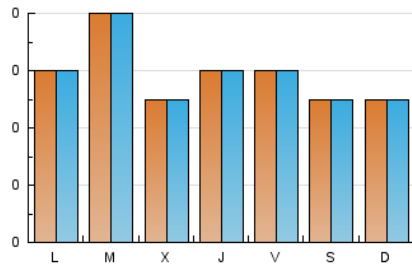

2. Secciones (Nacional e Internacional)

	PAGINAS	%
HOME	102	37.64 %
RESTO	169	62.36 %

3. Por día del mes (Nacional e Internacional)

Día	N. únicos	Visitas	Páginas	Día	N. únicos	Visitas	Páginas	Día	N. únicos	Visitas	Páginas
1	5	5	17	11	1	1	1	21	4	4	6
2	5	5	7	12	4	4	5	22	9	11	23
3	5	5	12	13	5	5	6	23	8	8	16
4	5	5	5	14	5	5	8	24	4	5	8
5	5	5	7	15	2	2	2	25	5	5	5
6	11	11	14	16	7	7	9	26	8	8	12
7	8	8	9	17	6	6	6	27	6	6	18
8	4	5	9	18	7	7	7	28	2	2	2
9	5	5	5	19	5	5	6	29	9	9	14
10	4	4	5	20	8	8	9	30	4	4	5
								31	5	5	13

4. Gráficas (Nacional e Internacional)

4.1 Por día de la semana (promedio)

N. únicos / Visitas (x 100)

Páginas (x 100)

4.2 Por franja horaria (promedio)

Visitas (x 1000)

Páginas (x 1000)

4.3 Por meses