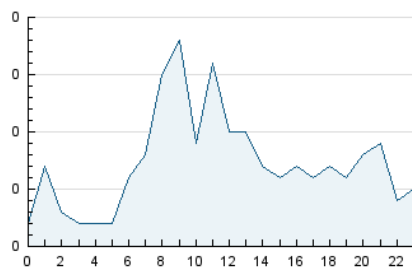

2. Secciones (Nacional e Internacional)

	PAGINAS	%
HOME	102	37.64 %
RESTO	169	62.36 %

3. Por día del mes (Nacional e Internacional)

Día	N. únicos	Visitas	Páginas	Día	N. únicos	Visitas	Páginas	Día	N. únicos	Visitas	Páginas
1	5	5	17	11	1	1	1	21	4	4	6
2	5	5	7	12	4	4	5	22	9	11	23
3	5	5	12	13	5	5	6	23	8	8	16
4	5	5	5	14	5	5	8	24	4	5	8
5	5	5	7	15	2	2	2	25	5	5	5
6	11	11	14	16	7	7	9	26	8	8	12
7	8	8	9	17	6	6	6	27	6	6	18
8	4	5	9	18	7	7	7	28	2	2	2
9	5	5	5	19	5	5	6	29	9	9	14
10	4	4	5	20	8	8	9	30	4	4	5
								31	5	5	13

4. Gráficas (Nacional e Internacional)

4.1 Por día de la semana (promedio)

N. únicos / Visitas (x 100)

Páginas (x 100)

4.2 Por franja horaria (promedio)

Visitas (x 1000)

Páginas (x 1000)

4.3 Por meses