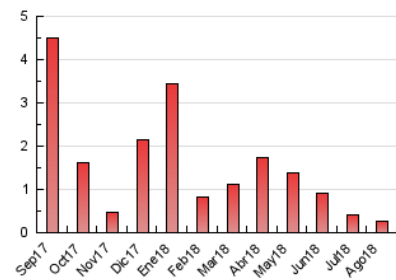

Páginas (x 1000)