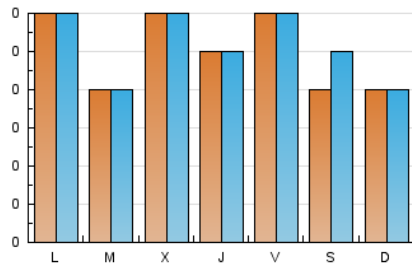

2. Secciones (Nacional)

	PAGINAS	%
HOME	122	60.70 %
RESTO	79	39.30 %

3. Por día del mes (Nacional)

Día	N. únicos	Visitas	Páginas	Día	N. únicos	Visitas	Páginas	Día	N. únicos	Visitas	Páginas
1	4	5	6	11	4	5	6	21	4	4	7
2	7	7	9	12	1	1	1	22	3	3	3
3	3	3	3	13	5	5	6	23	3	3	6
4	6	7	8	14	5	5	7	24	9	9	9
5	4	4	11	15	5	5	6	25	4	4	5
6	5	5	5	16	9	9	11	26	7	7	11
7	2	2	2	17	5	5	6	27	8	9	9
8	4	4	9	18	2	2	2	28	6	6	7
9	1	1	2	19	3	3	3	29	12	12	18
10	1	1	1	20	4	4	5	30	6	6	6
								31	11	11	11

4. Gráficas (Nacional)

4.1 Por día de la semana (promedio)

N. únicos / Visitas (x 100)

Páginas (x 100)

4.2 Por franja horaria (promedio)

Visitas (x 1000)

Páginas (x 1000)

4.3 Por meses