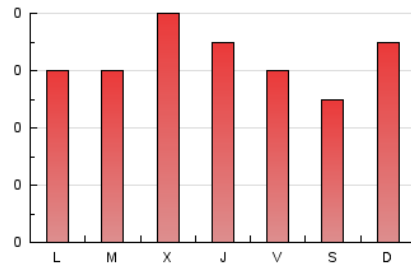

El bloc del Coscu

1. Cifras totales y promedios (Nacional)

MES - AÑO	NAVEGADORES UNICOS	VISITAS	PAGINAS
Agosto - 2018	120	157	201
PROMEDIO DIARIO	5	5	6
PROMEDIO LUNES-VIERNES	5	5	7
PROMEDIO SABADO-DOMINGO	4	4	6
PAGINAS / VISITAS	1,28		
DURACION MEDIA VISITAS	0:00:21		
DURACION MEDIA PAGINAS	0:01:15		

2. Secciones (Nacional)

	PAGINAS	%
HOME	122	60.70 %
RESTO	79	39.30 %

3. Por día del mes (Nacional)

Día	N. únicos	Visitas	Páginas	Día	N. únicos	Visitas	Páginas	Día	N. únicos	Visitas	Páginas
1	4	5	6	11	4	5	6	21	4	4	7
2	7	7	9	12	1	1	1	22	3	3	3
3	3	3	3	13	5	5	6	23	3	3	6
4	6	7	8	14	5	5	7	24	9	9	9
5	4	4	11	15	5	5	6	25	4	4	5
6	5	5	5	16	9	9	11	26	7	7	11
7	2	2	2	17	5	5	6	27	8	9	9
8	4	4	9	18	2	2	2	28	6	6	7
9	1	1	2	19	3	3	3	29	12	12	18
10	1	1	1	20	4	4	5	30	6	6	6
								31	11	11	11

4. Gráficas (Nacional)

4.1 Por día de la semana (promedio)

N. únicos / Visitas (x 100)

Páginas (x 100)

4.2 Por franja horaria (promedio)

Visitas (x 1000)

Páginas (x 1000)

4.3 Por meses