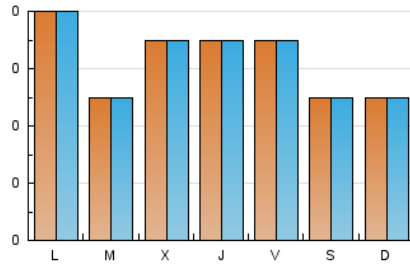

2. Secciones (Nacional e Internacional)

	PAGINAS	%
HOME	133	49.44 %
RESTO	136	50.56 %

3. Por día del mes (Nacional e Internacional)

Día	N. únicos	Visitas	Páginas	Día	N. únicos	Visitas	Páginas	Día	N. únicos	Visitas	Páginas
1	5	6	7	11	4	5	6	21	5	5	9
2	9	9	11	12	2	2	2	22	3	3	3
3	4	4	4	13	13	13	30	23	3	3	6
4	6	7	8	14	6	6	10	24	11	11	12
5	6	6	14	15	7	7	8	25	6	6	7
6	5	5	5	16	9	9	11	26	7	7	11
7	3	3	3	17	5	5	6	27	9	10	10
8	5	5	10	18	2	2	2	28	6	6	7
9	8	9	16	19	4	4	4	29	13	13	20
10	1	1	1	20	5	5	7	30	6	6	6
								31	12	12	13

4. Gráficas (Nacional e Internacional)

4.1 Por día de la semana (promedio)

N. únicos / Visitas (x 100)

Páginas (x 100)

4.2 Por franja horaria (promedio)

Visitas (x 1000)

Páginas (x 1000)

4.3 Por meses