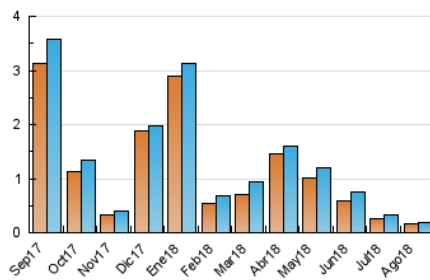

4.3 Por meses

N. únicos / Visitas (x 1000)