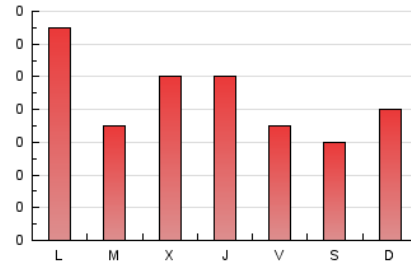

El bloc del Coscu

1. Cifras totales y promedios (Nacional e Internacional)

MES - AÑO	NAVEGADORES UNICOS	VISITAS	PAGINAS
Agosto - 2018	155	195	269
PROMEDIO DIARIO	6	6	9
PROMEDIO LUNES-VIERNES	7	7	9
PROMEDIO SABADO-DOMINGO	5	5	7
PAGINAS / VISITAS	1,38		
DURACION MEDIA VISITAS	0:01:01		
DURACION MEDIA PAGINAS	0:02:40		

2. Secciones (Nacional e Internacional)

	PAGINAS	%
HOME	133	49.44 %
RESTO	136	50.56 %

3. Por día del mes (Nacional e Internacional)

Día	N. únicos	Visitas	Páginas	Día	N. únicos	Visitas	Páginas	Día	N. únicos	Visitas	Páginas
1	5	6	7	11	4	5	6	21	5	5	9
2	9	9	11	12	2	2	2	22	3	3	3
3	4	4	4	13	13	13	30	23	3	3	6
4	6	7	8	14	6	6	10	24	11	11	12
5	6	6	14	15	7	7	8	25	6	6	7
6	5	5	5	16	9	9	11	26	7	7	11
7	3	3	3	17	5	5	6	27	9	10	10
8	5	5	10	18	2	2	2	28	6	6	7
9	8	9	16	19	4	4	4	29	13	13	20
10	1	1	1	20	5	5	7	30	6	6	6
								31	12	12	13

4. Gráficas (Nacional e Internacional)

4.1 Por día de la semana (promedio)

N. únicos / Visitas (x 100)

Páginas (x 100)

4.2 Por franja horaria (promedio)

Visitas (x 1000)

Páginas (x 1000)

4.3 Por meses