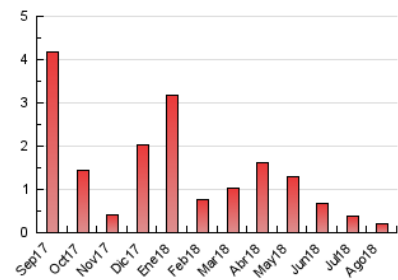

2. Secciones (Nacional)

	PAGINAS	%
HOME	122	60.70 %
RESTO	79	39.30 %

3. Por día del mes (Nacional)

Día	N. únicos	Visitas	Páginas	Día	N. únicos	Visitas	Páginas	Día	N. únicos	Visitas	Páginas
1	4	5	6	11	4	5	6	21	4	4	7
2	7	7	9	12	1	1	1	22	3	3	3
3	3	3	3	13	5	5	6	23	3	3	6
4	6	7	8	14	5	5	7	24	9	9	9
5	4	4	11	15	5	5	6	25	4	4	5
6	5	5	5	16	9	9	11	26	7	7	11
7	2	2	2	17	5	5	6	27	8	9	9
8	4	4	9	18	2	2	2	28	6	6	7
9	1	1	2	19	3	3	3	29	12	12	18
10	1	1	1	20	4	4	5	30	6	6	6
								31	11	11	11

4. Gráficas (Nacional)

4.1 Por día de la semana (promedio)

N. únicos / Visitas (x 100)

Páginas (x 100)

4.2 Por franja horaria (promedio)

Visitas (x 1000)

Páginas (x 1000)

4.3 Por meses

N. únicos / Visitas (x 1000)

Páginas (x 1000)

5. Observaciones

Este Medio Electrónico de Comunicación ha sido medido por la herramienta Google Analytics de Google

6. Definiciones básicas (Para más información ver Normas Técnicas para el Control de los Medios Electrónicos de Comunicación)

Visita:

Una secuencia ininterrumpida de páginas servidas a un usuario válido. Si dicho usuario no realiza peticiones de páginas en un periodo de tiempo (30 min) la siguiente petición constituirá el inicio de una nueva visita.