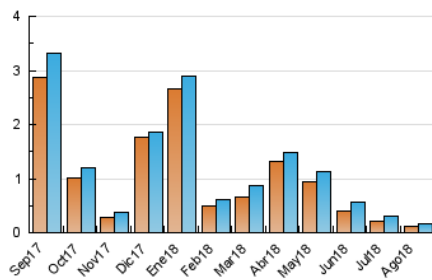

4.3 Por meses

N. únicos / Visitas (x 1000)