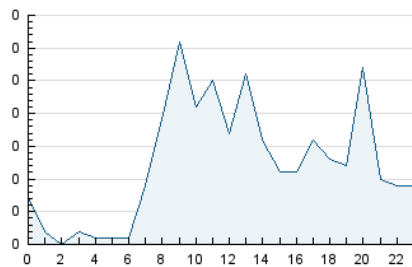

2. Secciones (Nacional e Internacional)

	PAGINAS	%
HOME	195	51.45 %
RESTO	184	48.55 %

3. Por día del mes (Nacional e Internacional)

Día	N. únicos	Visitas	Páginas	Día	N. únicos	Visitas	Páginas	Día	N. únicos	Visitas	Páginas
1	11	11	17	11	9	10	12	21	12	12	13
2	19	20	27	12	7	8	11	22	8	8	8
3	12	12	17	13	6	8	13	23	5	5	5
4	9	10	12	14	5	5	5	24	8	8	9
5	10	11	16	15	10	11	17	25	9	9	10
6	12	12	16	16	11	11	15	26	8	8	15
7	10	10	10	17	8	8	11	27	8	10	11
8	12	12	14	18	7	7	11	28	6	7	7
9	7	8	8	19	10	10	16	29	5	5	6
10	5	5	6	20	3	3	5	30	22	24	24
								31	8	8	12

4. Gráficas (Nacional e Internacional)

4.1 Por día de la semana (promedio)

N. únicos / Visitas (x 100)

Páginas (x 100)

4.2 Por franja horaria (promedio)

Visitas (x 1000)

Páginas (x 1000)

4.3 Por meses