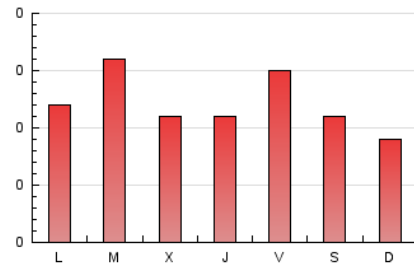

El bloc del Coscu

1. Cifras totales y promedios (Nacional e Internacional)

MES - AÑO	NAVEGADORES UNICOS	VISITAS	PAGINAS
Julio - 2019	217	296	379
PROMEDIO DIARIO	9	10	12
PROMEDIO LUNES-VIERNES	10	10	13
PROMEDIO SABADO-DOMINGO	8	8	10
PAGINAS / VISITAS	1,28		
DURACION MEDIA VISITAS	0:01:09		
DURACION MEDIA PAGINAS	0:04:04		

2. Secciones (Nacional e Internacional)

	PAGINAS	%
HOME	195	51.45 %
RESTO	184	48.55 %

3. Por día del mes (Nacional e Internacional)

Día	N. únicos	Visitas	Páginas	Día	N. únicos	Visitas	Páginas	Día	N. únicos	Visitas	Páginas
1	11	11	17	11	9	10	12	21	12	12	13
2	19	20	27	12	7	8	11	22	8	8	8
3	12	12	17	13	6	8	13	23	5	5	5
4	9	10	12	14	5	5	5	24	8	8	9
5	10	11	16	15	10	11	17	25	9	9	10
6	12	12	16	16	11	11	15	26	8	8	15
7	10	10	10	17	8	8	11	27	8	10	11
8	12	12	14	18	7	7	11	28	6	7	7
9	7	8	8	19	10	10	16	29	5	5	6
10	5	5	6	20	3	3	5	30	22	24	24
								31	8	8	12

4. Gráficas (Nacional e Internacional)

4.1 Por día de la semana (promedio)

N. únicos / Visitas (x 100)

Páginas (x 100)

4.2 Por franja horaria (promedio)

Visitas (x 1000)

Páginas (x 1000)

4.3 Por meses