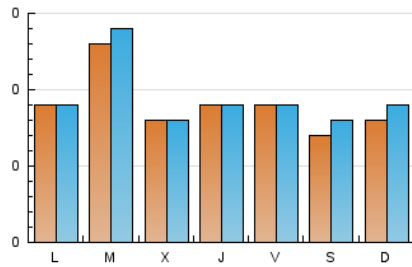

El bloc del Coscu

1. Cifras totales y promedios (Nacional e Internacional)

MES - AÑO	NAVEGADORES UNICOS	VISITAS	PAGINAS
Julio - 2019	217	296	379
PROMEDIO DIARIO	9	10	12
PROMEDIO LUNES-VIERNES	10	10	13
PROMEDIO SABADO-DOMINGO	8	8	10
PAGINAS / VISITAS	1,28		
DURACION MEDIA VISITAS	0:01:09		
DURACION MEDIA PAGINAS	0:04:04		

2. Secciones (Nacional e Internacional)

	PAGINAS	%
HOME	195	51.45 %
RESTO	184	48.55 %

3. Por día del mes (Nacional e Internacional)

Día	N. únicos	Visitas	Páginas	Día	N. únicos	Visitas	Páginas	Día	N. únicos	Visitas	Páginas
1	11	11	17	11	9	10	12	21	12	12	13
2	19	20	27	12	7	8	11	22	8	8	8
3	12	12	17	13	6	8	13	23	5	5	5
4	9	10	12	14	5	5	5	24	8	8	9
5	10	11	16	15	10	11	17	25	9	9	10
6	12	12	16	16	11	11	15	26	8	8	15
7	10	10	10	17	8	8	11	27	8	10	11
8	12	12	14	18	7	7	11	28	6	7	7
9	7	8	8	19	10	10	16	29	5	5	6
10	5	5	6	20	3	3	5	30	22	24	24
								31	8	8	12

4. Gráficas (Nacional e Internacional)

4.1 Por día de la semana (promedio)

N. únicos / Visitas (x 100)

Páginas (x 100)

4.2 Por franja horaria (promedio)

Visitas (x 1000)

Páginas (x 1000)

4.3 Por meses