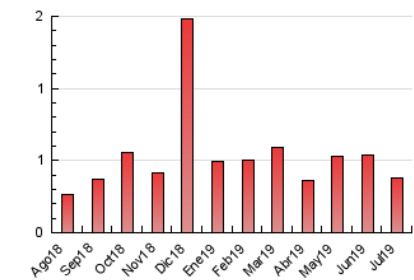

Páginas (x 1000)