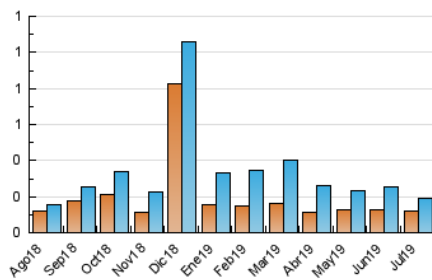

4.3 Por meses

N. únicos / Visitas (x 1000)