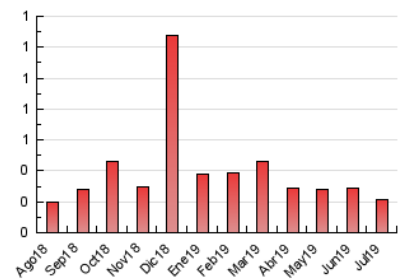

2. Secciones (Nacional)

	PAGINAS	%
HOME	160	74.77 %
RESTO	54	25.23 %

3. Por día del mes (Nacional)

Día	N. únicos	Visitas	Páginas	Día	N. únicos	Visitas	Páginas	Día	N. únicos	Visitas	Páginas
1	7	7	7	11	5	6	6	21	8	8	9
2	16	17	21	12	5	5	5	22	7	7	7
3	10	10	11	13	3	4	4	23	4	4	4
4	8	9	10	14	2	2	2	24	4	4	4
5	8	9	12	15	5	5	5	25	9	9	10
6	5	5	5	16	5	5	5	26	5	5	10
7	7	7	7	17	5	5	7	27	6	8	8
8	9	9	10	18	5	5	8	28	4	5	5
9	4	5	5	19	6	6	6	29	4	4	4
10	4	4	4	20	1	1	1	30	4	6	6
								31	5	5	6

4. Gráficas (Nacional)

4.1 Por día de la semana (promedio)

N. únicos / Visitas (x 100)

Páginas (x 100)

4.2 Por franja horaria (promedio)

Visitas (x 1000)

Páginas (x 1000)

4.3 Por meses

N. únicos / Visitas (x 1000)

Páginas (x 1000)

5. Observaciones

Este Medio Electrónico de Comunicación ha sido medido por la herramienta Google Analytics de Google

6. Definiciones básicas (Para más información ver Normas Técnicas para el Control de los Medios Electrónicos de Comunicación)

Visita:

Una secuencia ininterrumpida de páginas servidas a un usuario válido. Si dicho usuario no realiza peticiones de páginas en un periodo de tiempo (30 min) la siguiente petición constituirá el inicio de una nueva visita.