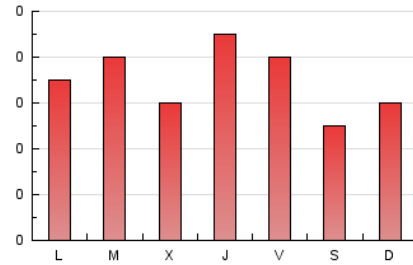

El bloc del Coscu

1. Cifras totales y promedios (Nacional)

MES - AÑO	NAVEGADORES UNICOS	VISITAS	PAGINAS
Julio - 2019	123	191	214
PROMEDIO DIARIO	6	6	7
PROMEDIO LUNES-VIERNES	6	7	8
PROMEDIO SABADO-DOMINGO	5	5	5
PAGINAS / VISITAS	1,12		
DURACION MEDIA VISITAS	0:00:14		
DURACION MEDIA PAGINAS	0:01:54		

2. Secciones (Nacional)

	PAGINAS	%
HOME	160	74.77 %
RESTO	54	25.23 %

3. Por día del mes (Nacional)

Día	N. únicos	Visitas	Páginas	Día	N. únicos	Visitas	Páginas	Día	N. únicos	Visitas	Páginas
1	7	7	7	11	5	6	6	21	8	8	9
2	16	17	21	12	5	5	5	22	7	7	7
3	10	10	11	13	3	4	4	23	4	4	4
4	8	9	10	14	2	2	2	24	4	4	4
5	8	9	12	15	5	5	5	25	9	9	10
6	5	5	5	16	5	5	5	26	5	5	10
7	7	7	7	17	5	5	7	27	6	8	8
8	9	9	10	18	5	5	8	28	4	5	5
9	4	5	5	19	6	6	6	29	4	4	4
10	4	4	4	20	1	1	1	30	4	6	6
								31	5	5	6

4. Gráficas (Nacional)

4.1 Por día de la semana (promedio)

N. únicos / Visitas (x 100)

Páginas (x 100)

4.2 Por franja horaria (promedio)

Visitas (x 1000)

Páginas (x 1000)

4.3 Por meses