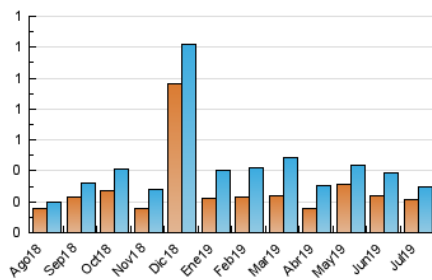

4.3 Por meses

N. únicos / Visitas (x 1000)