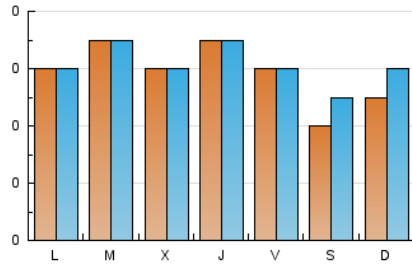

2. Secciones (Nacional)

	PAGINAS	%
HOME	160	74.77 %
RESTO	54	25.23 %

3. Por día del mes (Nacional)

Día	N. únicos	Visitas	Páginas	Día	N. únicos	Visitas	Páginas	Día	N. únicos	Visitas	Páginas
1	7	7	7	11	5	6	6	21	8	8	9
2	16	17	21	12	5	5	5	22	7	7	7
3	10	10	11	13	3	4	4	23	4	4	4
4	8	9	10	14	2	2	2	24	4	4	4
5	8	9	12	15	5	5	5	25	9	9	10
6	5	5	5	16	5	5	5	26	5	5	10
7	7	7	7	17	5	5	7	27	6	8	8
8	9	9	10	18	5	5	8	28	4	5	5
9	4	5	5	19	6	6	6	29	4	4	4
10	4	4	4	20	1	1	1	30	4	6	6
								31	5	5	6

4. Gráficas (Nacional)

4.1 Por día de la semana (promedio)

N. únicos / Visitas (x 100)

Páginas (x 100)

4.2 Por franja horaria (promedio)

Visitas (x 1000)

Páginas (x 1000)

4.3 Por meses