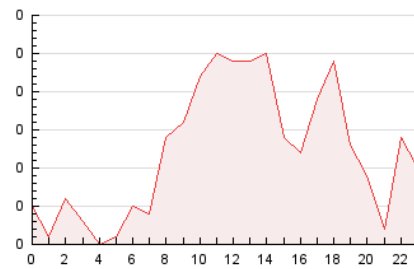

2. Secciones (Nacional)

	PAGINAS	%
HOME	228	78.08 %
RESTO	64	21.92 %

3. Por día del mes (Nacional)

Día	N. únicos	Visitas	Páginas	Día	N. únicos	Visitas	Páginas	Día	N. únicos	Visitas	Páginas
1	5	5	5	11	10	10	19	21	8	11	14
2	5	6	6	12	7	8	8	22	7	8	10
3	12	13	13	13	4	4	4	23	10	10	10
4	8	8	9	14	6	8	8	24	5	6	7
5	12	12	12	15	10	13	15	25	10	10	12
6	7	9	9	16	6	6	7	26	7	7	9
7	5	5	5	17	11	13	14	27	8	8	10
8	5	6	7	18	11	11	11	28	5	7	7
9	6	6	7	19	11	12	16	29	4	5	5
10	10	11	14	20	9	10	14	30	2	5	5

4. Gráficas (Nacional)

4.1 Por día de la semana (promedio)

N. únicos / Visitas (x 100)

Páginas (x 100)

4.2 Por franja horaria (promedio)

Visitas (x 1000)

Páginas (x 1000)

4.3 Por meses