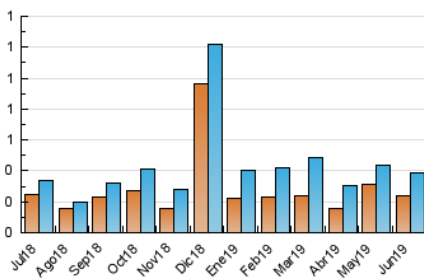

4.3 Por meses

N. únicos / Visitas (x 1000)