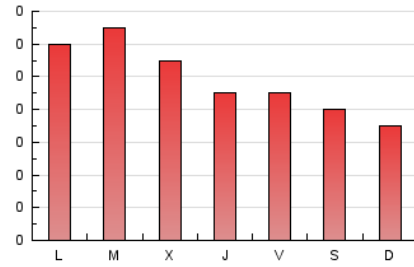

El bloc del Coscu

1. Cifras totales y promedios (Nacional)

MES - AÑO	NAVEGADORES UNICOS	VISITAS	PAGINAS
Junio - 2019	127	253	292
PROMEDIO DIARIO	8	8	10
PROMEDIO LUNES-VIERNES	8	9	11
PROMEDIO SABADO-DOMINGO	6	7	8
PAGINAS / VISITAS	1,15		
DURACION MEDIA VISITAS	0:00:23		
DURACION MEDIA PAGINAS	0:02:32		

2. Secciones (Nacional)

	PAGINAS	%
HOME	228	78.08 %
RESTO	64	21.92 %

3. Por día del mes (Nacional)

Día	N. únicos	Visitas	Páginas	Día	N. únicos	Visitas	Páginas	Día	N. únicos	Visitas	Páginas
1	5	5	5	11	10	10	19	21	8	11	14
2	5	6	6	12	7	8	8	22	7	8	10
3	12	13	13	13	4	4	4	23	10	10	10
4	8	8	9	14	6	8	8	24	5	6	7
5	12	12	12	15	10	13	15	25	10	10	12
6	7	9	9	16	6	6	7	26	7	7	9
7	5	5	5	17	11	13	14	27	8	8	10
8	5	6	7	18	11	11	11	28	5	7	7
9	6	6	7	19	11	12	16	29	4	5	5
10	10	11	14	20	9	10	14	30	2	5	5

4. Gráficas (Nacional)

4.1 Por día de la semana (promedio)

N. únicos / Visitas (x 100)

Páginas (x 100)

4.2 Por franja horaria (promedio)

Visitas (x 1000)

Páginas (x 1000)

4.3 Por meses