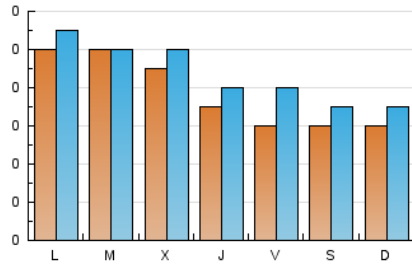

El bloc del Coscu

1. Cifras totales y promedios (Nacional)

MES - AÑO	NAVEGADORES UNICOS	VISITAS	PAGINAS
Junio - 2019	127	253	292
PROMEDIO DIARIO	8	8	10
PROMEDIO LUNES-VIERNES	8	9	11
PROMEDIO SABADO-DOMINGO	6	7	8
PAGINAS / VISITAS	1,15		
DURACION MEDIA VISITAS	0:00:23		
DURACION MEDIA PAGINAS	0:02:32		

2. Secciones (Nacional)

	PAGINAS	%
HOME	228	78.08 %
RESTO	64	21.92 %

3. Por día del mes (Nacional)

Día	N. únicos	Visitas	Páginas	Día	N. únicos	Visitas	Páginas	Día	N. únicos	Visitas	Páginas
1	5	5	5	11	10	10	19	21	8	11	14
2	5	6	6	12	7	8	8	22	7	8	10
3	12	13	13	13	4	4	4	23	10	10	10
4	8	8	9	14	6	8	8	24	5	6	7
5	12	12	12	15	10	13	15	25	10	10	12
6	7	9	9	16	6	6	7	26	7	7	9
7	5	5	5	17	11	13	14	27	8	8	10
8	5	6	7	18	11	11	11	28	5	7	7
9	6	6	7	19	11	12	16	29	4	5	5
10	10	11	14	20	9	10	14	30	2	5	5

4. Gráficas (Nacional)

4.1 Por día de la semana (promedio)

N. únicos / Visitas (x 100)

Páginas (x 100)

4.2 Por franja horaria (promedio)

Visitas (x 1000)

Páginas (x 1000)

4.3 Por meses