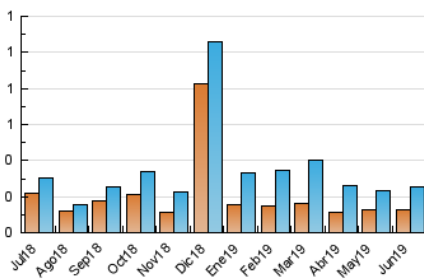

2. Secciones (Nacional)

	PAGINAS	%
HOME	228	78.08 %
RESTO	64	21.92 %

3. Por día del mes (Nacional)

Día	N. únicos	Visitas	Páginas	Día	N. únicos	Visitas	Páginas	Día	N. únicos	Visitas	Páginas
1	5	5	5	11	10	10	19	21	8	11	14
2	5	6	6	12	7	8	8	22	7	8	10
3	12	13	13	13	4	4	4	23	10	10	10
4	8	8	9	14	6	8	8	24	5	6	7
5	12	12	12	15	10	13	15	25	10	10	12
6	7	9	9	16	6	6	7	26	7	7	9
7	5	5	5	17	11	13	14	27	8	8	10
8	5	6	7	18	11	11	11	28	5	7	7
9	6	6	7	19	11	12	16	29	4	5	5
10	10	11	14	20	9	10	14	30	2	5	5

4. Gráficas (Nacional)

4.1 Por día de la semana (promedio)

N. únicos / Visitas (x 100)

Páginas (x 100)

4.2 Por franja horaria (promedio)

Visitas (x 1000)

Páginas (x 1000)

4.3 Por meses

N. únicos / Visitas (x 1000)

Páginas (x 1000)

5. Observaciones

Este Medio Electrónico de Comunicación ha sido medido por la herramienta Google Analytics de Google

6. Definiciones básicas (Para más información ver Normas Técnicas para el Control de los Medios Electrónicos de Comunicación)

Visita:

Una secuencia ininterrumpida de páginas servidas a un usuario válido. Si dicho usuario no realiza peticiones de páginas en un periodo de tiempo (30 min) la siguiente petición constituirá el inicio de una nueva visita.