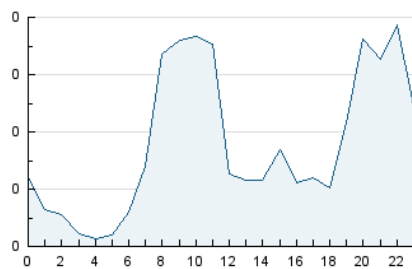

2. Secciones (Nacional e Internacional)

	PAGINAS	%
HOME	243	45.34 %
RESTO	293	54.66 %

3. Por día del mes (Nacional e Internacional)

Día	N. únicos	Visitas	Páginas	Día	N. únicos	Visitas	Páginas	Día	N. únicos	Visitas	Páginas
1	8	8	12	11	22	23	34	21	11	14	18
2	7	8	10	12	14	15	18	22	9	10	15
3	14	15	15	13	6	6	15	23	15	15	17
4	9	9	10	14	13	15	15	24	14	15	23
5	13	13	15	15	14	17	21	25	12	12	16
6	11	13	15	16	8	8	9	26	11	11	16
7	9	9	12	17	13	15	18	27	10	10	27
8	18	19	22	18	14	14	17	28	8	10	16
9	9	9	15	19	19	20	30	29	10	13	24
10	17	18	21	20	15	16	33	30	3	6	7

4. Gráficas (Nacional e Internacional)

4.1 Por día de la semana (promedio)

N. únicos / Visitas (x 100)

Páginas (x 100)

4.2 Por franja horaria (promedio)

Visitas (x 1000)

Páginas (x 1000)

4.3 Por meses