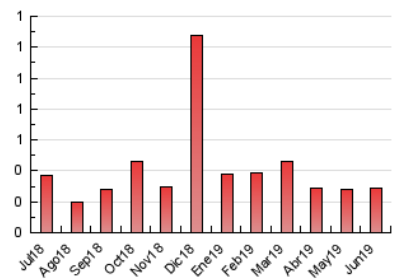

Páginas (x 1000)