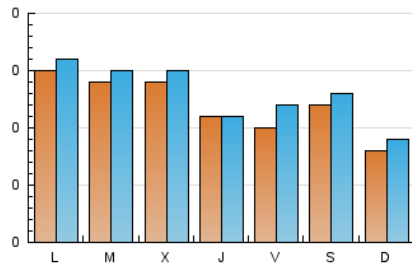

El bloc del Coscu

1. Cifras totales y promedios (Nacional e Internacional)

MES - AÑO	NAVEGADORES UNICOS	VISITAS	PAGINAS
Junio - 2019	241	386	536
PROMEDIO DIARIO	12	13	18
PROMEDIO LUNES-VIERNES	13	14	19
PROMEDIO SABADO-DOMINGO	10	11	15
PAGINAS / VISITAS	1,39		
DURACION MEDIA VISITAS	0:01:00		
DURACION MEDIA PAGINAS	0:02:35		

2. Secciones (Nacional e Internacional)

	PAGINAS	%
HOME	243	45.34 %
RESTO	293	54.66 %

3. Por día del mes (Nacional e Internacional)

Día	N. únicos	Visitas	Páginas	Día	N. únicos	Visitas	Páginas	Día	N. únicos	Visitas	Páginas
1	8	8	12	11	22	23	34	21	11	14	18
2	7	8	10	12	14	15	18	22	9	10	15
3	14	15	15	13	6	6	15	23	15	15	17
4	9	9	10	14	13	15	15	24	14	15	23
5	13	13	15	15	14	17	21	25	12	12	16
6	11	13	15	16	8	8	9	26	11	11	16
7	9	9	12	17	13	15	18	27	10	10	27
8	18	19	22	18	14	14	17	28	8	10	16
9	9	9	15	19	19	20	30	29	10	13	24
10	17	18	21	20	15	16	33	30	3	6	7

4. Gráficas (Nacional e Internacional)

4.1 Por día de la semana (promedio)

N. únicos / Visitas (x 100)

Páginas (x 100)

4.2 Por franja horaria (promedio)

Visitas (x 1000)

Páginas (x 1000)

4.3 Por meses