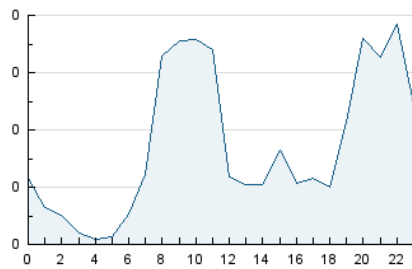

2. Secciones (Nacional)

	PAGINAS	%
HOME	228	78.08 %
RESTO	64	21.92 %

3. Por día del mes (Nacional)

Día	N. únicos	Visitas	Páginas	Día	N. únicos	Visitas	Páginas	Día	N. únicos	Visitas	Páginas
1	5	5	5	11	10	10	19	21	8	11	14
2	5	6	6	12	7	8	8	22	7	8	10
3	12	13	13	13	4	4	4	23	10	10	10
4	8	8	9	14	6	8	8	24	5	6	7
5	12	12	12	15	10	13	15	25	10	10	12
6	7	9	9	16	6	6	7	26	7	7	9
7	5	5	5	17	11	13	14	27	8	8	10
8	5	6	7	18	11	11	11	28	5	7	7
9	6	6	7	19	11	12	16	29	4	5	5
10	10	11	14	20	9	10	14	30	2	5	5

4. Gráficas (Nacional)

4.1 Por día de la semana (promedio)

N. únicos / Visitas (x 100)

Páginas (x 100)

4.2 Por franja horaria (promedio)

Visitas (x 1000)

Páginas (x 1000)

4.3 Por meses

Visita:

Una secuencia ininterrumpida de páginas servidas a un usuario válido. Si dicho usuario no realiza peticiones de páginas en un periodo de tiempo (30 min) la siguiente petición constituirá el inicio de una nueva visita.