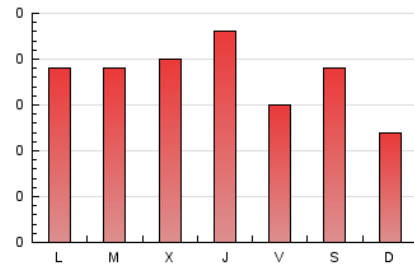

El bloc del Coscu

1. Cifras totales y promedios (Nacional e Internacional)

MES - AÑO	NAVEGADORES UNICOS	VISITAS	PAGINAS
Junio - 2019	241	386	536
PROMEDIO DIARIO	12	13	18
PROMEDIO LUNES-VIERNES	13	14	19
PROMEDIO SABADO-DOMINGO	10	11	15
PAGINAS / VISITAS	1,39		
DURACION MEDIA VISITAS	0:01:00		
DURACION MEDIA PAGINAS	0:02:35		

2. Secciones (Nacional e Internacional)

	PAGINAS	%
HOME	243	45.34 %
RESTO	293	54.66 %

3. Por día del mes (Nacional e Internacional)

Día	N. únicos	Visitas	Páginas	Día	N. únicos	Visitas	Páginas	Día	N. únicos	Visitas	Páginas
1	8	8	12	11	22	23	34	21	11	14	18
2	7	8	10	12	14	15	18	22	9	10	15
3	14	15	15	13	6	6	15	23	15	15	17
4	9	9	10	14	13	15	15	24	14	15	23
5	13	13	15	15	14	17	21	25	12	12	16
6	11	13	15	16	8	8	9	26	11	11	16
7	9	9	12	17	13	15	18	27	10	10	27
8	18	19	22	18	14	14	17	28	8	10	16
9	9	9	15	19	19	20	30	29	10	13	24
10	17	18	21	20	15	16	33	30	3	6	7

4. Gráficas (Nacional e Internacional)

4.1 Por día de la semana (promedio)

N. únicos / Visitas (x 100)

Páginas (x 100)

4.2 Por franja horaria (promedio)

Visitas (x 1000)

Páginas (x 1000)

4.3 Por meses