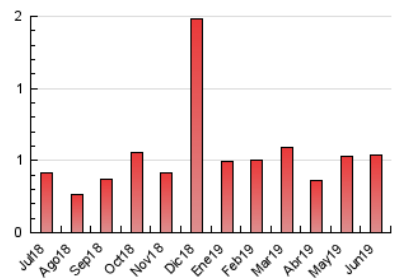

Páginas (x 1000)