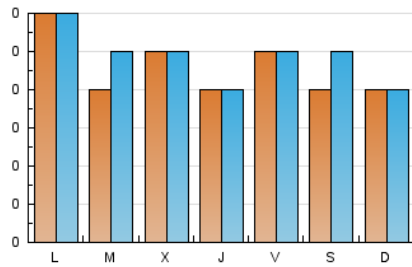

El bloc del Coscu

1. Cifras totales y promedios (Nacional)

MES - AÑO	NAVEGADORES UNICOS	VISITAS	PAGINAS
Mayo - 2020	93	147	169
PROMEDIO DIARIO	4	5	5
PROMEDIO LUNES-VIERNES	5	5	5
PROMEDIO SABADO-DOMINGO	4	5	6
PAGINAS / VISITAS	1,15		
DURACION MEDIA VISITAS	0:00:21		
DURACION MEDIA PAGINAS	0:02:22		

2. Secciones (Nacional)

	PAGINAS	%
HOME	118	69.82 %
RESTO	51	30.18 %

3. Por día del mes (Nacional)

Día	N. únicos	Visitas	Páginas	Día	N. únicos	Visitas	Páginas	Día	N. únicos	Visitas	Páginas
1	2	2	2	11	5	5	7	21	2	2	2
2	8	8	9	12	4	5	5	22	6	6	7
3	5	5	5	13	2	3	3	23	2	2	2
4	8	9	11	14	4	4	4	24	1	1	1
5	7	8	9	15	5	5	7	25	5	5	5
6	5	5	7	16	1	1	1	26	4	4	4
7	6	6	7	17	4	5	5	27	8	8	8
8	6	6	6	18	4	4	4	28	2	2	2
9	1	1	1	19	2	3	3	29	6	6	7
10	4	4	6	20	4	4	4	30	9	11	16
								31	7	7	9

4. Gráficas (Nacional)

4.1 Por día de la semana (promedio)

N. únicos / Visitas (x 100)

Páginas (x 100)

4.2 Por franja horaria (promedio)

Visitas (x 1000)

Páginas (x 1000)

4.3 Por meses