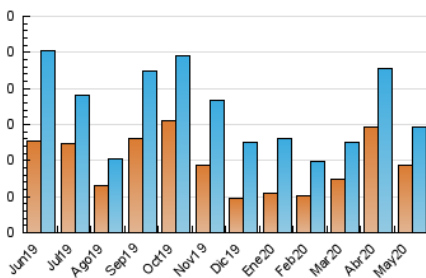

2. Secciones (Nacional)

	PAGINAS	%
HOME	118	69.82 %
RESTO	51	30.18 %

3. Por día del mes (Nacional)

Día	N. únicos	Visitas	Páginas	Día	N. únicos	Visitas	Páginas	Día	N. únicos	Visitas	Páginas
1	2	2	2	11	5	5	7	21	2	2	2
2	8	8	9	12	4	5	5	22	6	6	7
3	5	5	5	13	2	3	3	23	2	2	2
4	8	9	11	14	4	4	4	24	1	1	1
5	7	8	9	15	5	5	7	25	5	5	5
6	5	5	7	16	1	1	1	26	4	4	4
7	6	6	7	17	4	5	5	27	8	8	8
8	6	6	6	18	4	4	4	28	2	2	2
9	1	1	1	19	2	3	3	29	6	6	7
10	4	4	6	20	4	4	4	30	9	11	16
								31	7	7	9

4. Gráficas (Nacional)

4.1 Por día de la semana (promedio)

N. únicos / Visitas (x 100)

Páginas (x 100)

4.2 Por franja horaria (promedio)

Visitas (x 1000)

Páginas (x 1000)

4.3 Por meses

N. únicos / Visitas (x 1000)

Páginas (x 1000)

5. Observaciones

Este Medio Electrónico de Comunicación ha sido medido por la herramienta Google Analytics de Google

6. Definiciones básicas (Para más información ver Normas Técnicas para el Control de los Medios Electrónicos de Comunicación)

Visita:

Una secuencia ininterrumpida de páginas servidas a un usuario válido. Si dicho usuario no realiza peticiones de páginas en un periodo de tiempo (30 min) la siguiente petición constituirá el inicio de una nueva visita.