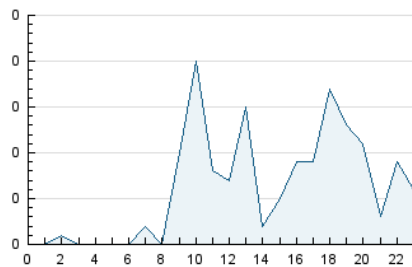

2. Secciones (Nacional)

	PAGINAS	%
HOME	118	69.82 %
RESTO	51	30.18 %

3. Por día del mes (Nacional)

Día	N. únicos	Visitas	Páginas	Día	N. únicos	Visitas	Páginas	Día	N. únicos	Visitas	Páginas
1	2	2	2	11	5	5	7	21	2	2	2
2	8	8	9	12	4	5	5	22	6	6	7
3	5	5	5	13	2	3	3	23	2	2	2
4	8	9	11	14	4	4	4	24	1	1	1
5	7	8	9	15	5	5	7	25	5	5	5
6	5	5	7	16	1	1	1	26	4	4	4
7	6	6	7	17	4	5	5	27	8	8	8
8	6	6	6	18	4	4	4	28	2	2	2
9	1	1	1	19	2	3	3	29	6	6	7
10	4	4	6	20	4	4	4	30	9	11	16
								31	7	7	9

4. Gráficas (Nacional)

4.1 Por día de la semana (promedio)

N. únicos / Visitas (x 100)

Páginas (x 100)

4.2 Por franja horaria (promedio)

Visitas (x 1000)

Páginas (x 1000)

4.3 Por meses

Página Vista:

Conjunto de ficheros enviado a un usuario como resultado de una petición del mismo recibida por el servidor. Cuando la página está formada por varios marcos (frames), el conjunto de los mismos tendrá, a efectos de cómputo, la consideración de una página unitaria.

Visita:

Una secuencia ininterrumpida de páginas servidas a un usuario válido. Si dicho usuario no realiza peticiones de páginas en un periodo de tiempo (30 min) la siguiente petición constituirá el inicio de una nueva visita.