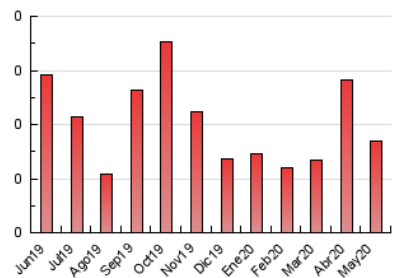

2. Secciones (Nacional)

	PAGINAS	%
HOME	118	69.82 %
RESTO	51	30.18 %

3. Por día del mes (Nacional)

Día	N. únicos	Visitas	Páginas	Día	N. únicos	Visitas	Páginas	Día	N. únicos	Visitas	Páginas
1	2	2	2	11	5	5	7	21	2	2	2
2	8	8	9	12	4	5	5	22	6	6	7
3	5	5	5	13	2	3	3	23	2	2	2
4	8	9	11	14	4	4	4	24	1	1	1
5	7	8	9	15	5	5	7	25	5	5	5
6	5	5	7	16	1	1	1	26	4	4	4
7	6	6	7	17	4	5	5	27	8	8	8
8	6	6	6	18	4	4	4	28	2	2	2
9	1	1	1	19	2	3	3	29	6	6	7
10	4	4	6	20	4	4	4	30	9	11	16
								31	7	7	9

4. Gráficas (Nacional)

4.1 Por día de la semana (promedio)

N. únicos / Visitas (x 100)

Páginas (x 100)

4.2 Por franja horaria (promedio)

Visitas (x 1000)

Páginas (x 1000)

4.3 Por meses

N. únicos / Visitas (x 1000)

Páginas (x 1000)

5. Observaciones

Este Medio Electrónico de Comunicación ha sido medido por la herramienta Google Analytics de Google

6. Definiciones básicas (Para más información ver Normas Técnicas para el Control de los Medios Electrónicos de Comunicación)

Visita:

Una secuencia ininterrumpida de páginas servidas a un usuario válido. Si dicho usuario no realiza peticiones de páginas en un periodo de tiempo (30 min) la siguiente petición constituirá el inicio de una nueva visita.