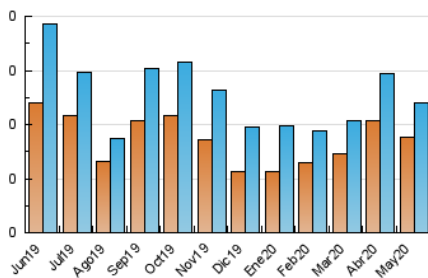

4.3 Por meses

N. únicos / Visitas (x 1000)