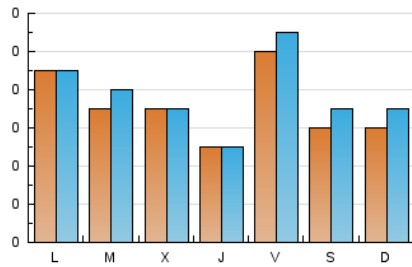

El bloc del Coscu

1. Cifras totales y promedios (Nacional e Internacional)

MES - AÑO	NAVEGADORES UNICOS	VISITAS	PAGINAS
Mayo - 2020	176	239	295
PROMEDIO DIARIO	7	8	10
PROMEDIO LUNES-VIERNES	8	8	10
PROMEDIO SABADO-DOMINGO	6	7	9
PAGINAS / VISITAS	1,23		
DURACION MEDIA VISITAS	0:00:45		
DURACION MEDIA PAGINAS	0:03:13		

2. Secciones (Nacional e Internacional)

	PAGINAS	%
HOME	179	60.68 %
RESTO	116	39.32 %

3. Por día del mes (Nacional e Internacional)

Día	N. únicos	Visitas	Páginas	Día	N. únicos	Visitas	Páginas	Día	N. únicos	Visitas	Páginas
1	24	24	26	11	6	6	9	21	3	3	3
2	11	12	13	12	8	9	10	22	8	8	9
3	7	7	7	13	7	8	16	23	5	5	5
4	16	17	23	14	4	4	4	24	3	5	6
5	9	10	12	15	7	8	10	25	8	8	10
6	7	7	14	16	1	1	1	26	4	4	4
7	7	7	8	17	7	8	11	27	9	9	9
8	6	6	6	18	5	5	5	28	5	5	6
9	4	4	4	19	7	9	11	29	7	7	9
10	7	8	12	20	5	5	5	30	11	13	18
								31	7	7	9

4. Gráficas (Nacional e Internacional)

4.1 Por día de la semana (promedio)

N. únicos / Visitas (x 100)

Páginas (x 100)

4.2 Por franja horaria (promedio)

Visitas (x 1000)

Páginas (x 1000)

4.3 Por meses