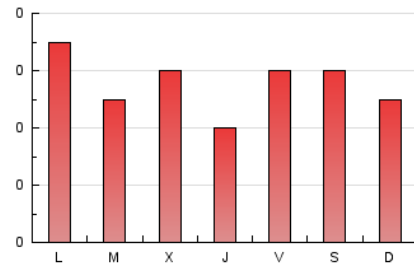

El bloc del Coscu

1. Cifras totales y promedios (Nacional)

MES - AÑO	NAVEGADORES UNICOS	VISITAS	PAGINAS
Mayo - 2020	93	147	169
PROMEDIO DIARIO	4	5	5
PROMEDIO LUNES-VIERNES	5	5	5
PROMEDIO SABADO-DOMINGO	4	5	6
PAGINAS / VISITAS	1,15		
DURACION MEDIA VISITAS	0:00:21		
DURACION MEDIA PAGINAS	0:02:22		

2. Secciones (Nacional)

	PAGINAS	%
HOME	118	69.82 %
RESTO	51	30.18 %

3. Por día del mes (Nacional)

Día	N. únicos	Visitas	Páginas	Día	N. únicos	Visitas	Páginas	Día	N. únicos	Visitas	Páginas
1	2	2	2	11	5	5	7	21	2	2	2
2	8	8	9	12	4	5	5	22	6	6	7
3	5	5	5	13	2	3	3	23	2	2	2
4	8	9	11	14	4	4	4	24	1	1	1
5	7	8	9	15	5	5	7	25	5	5	5
6	5	5	7	16	1	1	1	26	4	4	4
7	6	6	7	17	4	5	5	27	8	8	8
8	6	6	6	18	4	4	4	28	2	2	2
9	1	1	1	19	2	3	3	29	6	6	7
10	4	4	6	20	4	4	4	30	9	11	16
								31	7	7	9

4. Gráficas (Nacional)

4.1 Por día de la semana (promedio)

N. únicos / Visitas (x 100)

Páginas (x 100)

4.2 Por franja horaria (promedio)

Visitas (x 1000)

Páginas (x 1000)

4.3 Por meses