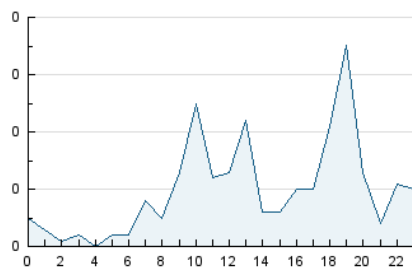

2. Secciones (Nacional e Internacional)

	PAGINAS	%
HOME	179	60.68 %
RESTO	116	39.32 %

3. Por día del mes (Nacional e Internacional)

Día	N. únicos	Visitas	Páginas	Día	N. únicos	Visitas	Páginas	Día	N. únicos	Visitas	Páginas
1	24	24	26	11	6	6	9	21	3	3	3
2	11	12	13	12	8	9	10	22	8	8	9
3	7	7	7	13	7	8	16	23	5	5	5
4	16	17	23	14	4	4	4	24	3	5	6
5	9	10	12	15	7	8	10	25	8	8	10
6	7	7	14	16	1	1	1	26	4	4	4
7	7	7	8	17	7	8	11	27	9	9	9
8	6	6	6	18	5	5	5	28	5	5	6
9	4	4	4	19	7	9	11	29	7	7	9
10	7	8	12	20	5	5	5	30	11	13	18
								31	7	7	9

4. Gráficas (Nacional e Internacional)

4.1 Por día de la semana (promedio)

N. únicos / Visitas (x 100)

Páginas (x 100)

4.2 Por franja horaria (promedio)

Visitas (x 1000)

Páginas (x 1000)

4.3 Por meses