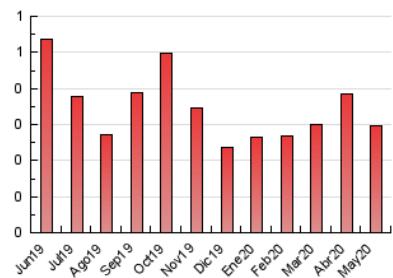

Páginas (x 1000)