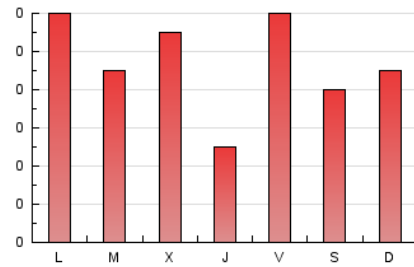

El bloc del Coscu

1. Cifras totales y promedios (Nacional e Internacional)

MES - AÑO	NAVEGADORES UNICOS	VISITAS	PAGINAS
Mayo - 2020	176	239	295
PROMEDIO DIARIO	7	8	10
PROMEDIO LUNES-VIERNES	8	8	10
PROMEDIO SABADO-DOMINGO	6	7	9
PAGINAS / VISITAS	1,23		
DURACION MEDIA VISITAS	0:00:45		
DURACION MEDIA PAGINAS	0:03:13		

2. Secciones (Nacional e Internacional)

	PAGINAS	%
HOME	179	60.68 %
RESTO	116	39.32 %

3. Por día del mes (Nacional e Internacional)

Día	N. únicos	Visitas	Páginas	Día	N. únicos	Visitas	Páginas	Día	N. únicos	Visitas	Páginas
1	24	24	26	11	6	6	9	21	3	3	3
2	11	12	13	12	8	9	10	22	8	8	9
3	7	7	7	13	7	8	16	23	5	5	5
4	16	17	23	14	4	4	4	24	3	5	6
5	9	10	12	15	7	8	10	25	8	8	10
6	7	7	14	16	1	1	1	26	4	4	4
7	7	7	8	17	7	8	11	27	9	9	9
8	6	6	6	18	5	5	5	28	5	5	6
9	4	4	4	19	7	9	11	29	7	7	9
10	7	8	12	20	5	5	5	30	11	13	18
								31	7	7	9

4. Gráficas (Nacional e Internacional)

4.1 Por día de la semana (promedio)

N. únicos / Visitas (x 100)

Páginas (x 100)

4.2 Por franja horaria (promedio)

Visitas (x 1000)

Páginas (x 1000)

4.3 Por meses