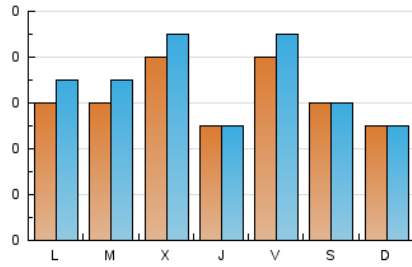

El bloc del Coscu

1. Cifras totales y promedios (Nacional e Internacional)

MES - AÑO	NAVEGADORES UNICOS	VISITAS	PAGINAS
Marzo - 2020	147	208	299
PROMEDIO DIARIO	6	7	10
PROMEDIO LUNES-VIERNES	7	7	10
PROMEDIO SABADO-DOMINGO	5	5	8
PAGINAS / VISITAS	1,44		
DURACION MEDIA VISITAS	0:00:58		
DURACION MEDIA PAGINAS	0:02:13		

2. Secciones (Nacional e Internacional)

	PAGINAS	%
HOME	127	42.47 %
RESTO	172	57.53 %

3. Por día del mes (Nacional e Internacional)

Día	N. únicos	Visitas	Páginas	Día	N. únicos	Visitas	Páginas	Día	N. únicos	Visitas	Páginas
1	4	4	4	11	8	8	9	21	8	8	15
2	7	7	9	12	3	4	7	22	5	5	7
3	6	6	14	13	8	8	12	23	3	3	3
4	6	7	8	14	8	8	10	24	9	10	24
5	5	5	6	15	2	2	2	25	8	9	9
6	5	5	5	16	7	8	11	26	8	9	10
7	3	3	3	17	6	6	7	27	10	13	15
8	2	2	3	18	9	10	14	28	5	5	18
9	5	5	9	19	3	3	3	29	10	10	11
10	3	5	9	20	7	8	16	30	10	12	15
								31	8	10	11

4. Gráficas (Nacional e Internacional)

4.1 Por día de la semana (promedio)

N. únicos / Visitas (x 100)

Páginas (x 100)

4.2 Por franja horaria (promedio)

Visitas (x 1000)

Páginas (x 1000)

4.3 Por meses