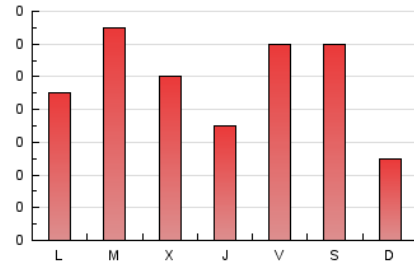

El bloc del Coscu

1. Cifras totales y promedios (Nacional e Internacional)

MES - AÑO	NAVEGADORES UNICOS	VISITAS	PAGINAS
Marzo - 2020	147	208	299
PROMEDIO DIARIO	6	7	10
PROMEDIO LUNES-VIERNES	7	7	10
PROMEDIO SABADO-DOMINGO	5	5	8
PAGINAS / VISITAS	1,44		
DURACION MEDIA VISITAS	0:00:58		
DURACION MEDIA PAGINAS	0:02:13		

2. Secciones (Nacional e Internacional)

	PAGINAS	%
HOME	127	42.47 %
RESTO	172	57.53 %

3. Por día del mes (Nacional e Internacional)

Día	N. únicos	Visitas	Páginas	Día	N. únicos	Visitas	Páginas	Día	N. únicos	Visitas	Páginas
1	4	4	4	11	8	8	9	21	8	8	15
2	7	7	9	12	3	4	7	22	5	5	7
3	6	6	14	13	8	8	12	23	3	3	3
4	6	7	8	14	8	8	10	24	9	10	24
5	5	5	6	15	2	2	2	25	8	9	9
6	5	5	5	16	7	8	11	26	8	9	10
7	3	3	3	17	6	6	7	27	10	13	15
8	2	2	3	18	9	10	14	28	5	5	18
9	5	5	9	19	3	3	3	29	10	10	11
10	3	5	9	20	7	8	16	30	10	12	15
								31	8	10	11

4. Gráficas (Nacional e Internacional)

4.1 Por día de la semana (promedio)

N. únicos / Visitas (x 100)

Páginas (x 100)

4.2 Por franja horaria (promedio)

Visitas (x 1000)

Páginas (x 1000)

4.3 Por meses