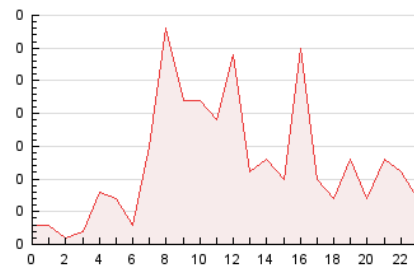

2. Secciones (Nacional e Internacional)

	PAGINAS	%
HOME	127	42.47 %
RESTO	172	57.53 %

3. Por día del mes (Nacional e Internacional)

Día	N. únicos	Visitas	Páginas	Día	N. únicos	Visitas	Páginas	Día	N. únicos	Visitas	Páginas
1	4	4	4	11	8	8	9	21	8	8	15
2	7	7	9	12	3	4	7	22	5	5	7
3	6	6	14	13	8	8	12	23	3	3	3
4	6	7	8	14	8	8	10	24	9	10	24
5	5	5	6	15	2	2	2	25	8	9	9
6	5	5	5	16	7	8	11	26	8	9	10
7	3	3	3	17	6	6	7	27	10	13	15
8	2	2	3	18	9	10	14	28	5	5	18
9	5	5	9	19	3	3	3	29	10	10	11
10	3	5	9	20	7	8	16	30	10	12	15
								31	8	10	11

4. Gráficas (Nacional e Internacional)

4.1 Por día de la semana (promedio)

N. únicos / Visitas (x 100)

Páginas (x 100)

4.2 Por franja horaria (promedio)

Visitas (x 1000)

Páginas (x 1000)

4.3 Por meses