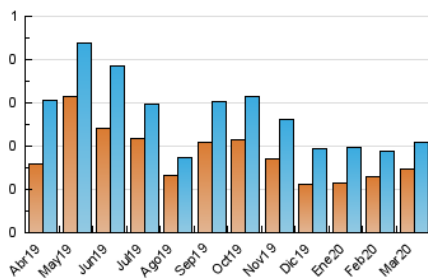

4.3 Por meses

N. únicos / Visitas (x 1000)