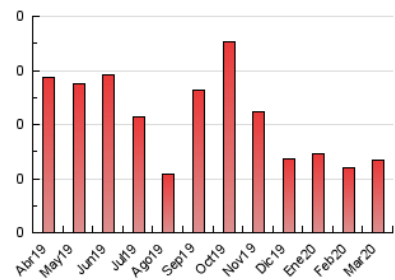

Páginas (x 1000)