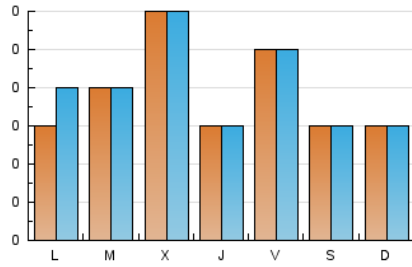

El bloc del Coscu

1. Cifras totales y promedios (Nacional)

MES - AÑO	NAVEGADORES UNICOS	VISITAS	PAGINAS
Marzo - 2020	75	125	133
PROMEDIO DIARIO	4	4	5
PROMEDIO LUNES-VIERNES	4	5	5
PROMEDIO SABADO-DOMINGO	3	3	4
PAGINAS / VISITAS	1,06		
DURACION MEDIA VISITAS	0:00:05		
DURACION MEDIA PAGINAS	0:01:22		

2. Secciones (Nacional)

	PAGINAS	%
HOME	83	62.41 %
RESTO	50	37.59 %

3. Por día del mes (Nacional)

Día	N. únicos	Visitas	Páginas	Día	N. únicos	Visitas	Páginas	Día	N. únicos	Visitas	Páginas
1	2	2	2	11	5	5	5	21	3	3	4
2	2	2	2	12	1	1	1	22	4	4	4
3	1	1	1	13	5	5	5	23	2	2	2
4	4	5	6	14	4	4	5	24	6	6	6
5	3	3	3	15	2	2	2	25	6	7	7
6	3	3	3	16	3	4	4	26	8	9	10
7	2	2	2	17	4	4	4	27	7	10	10
8	*	*	*	18	7	8	9	28	1	1	1
9	2	2	2	19	*	*	*	29	7	7	8
10	1	2	2	20	3	3	3	30	8	10	12
								31	6	8	8

[*] Datos no disponibles por causas técnicas.

4. Gráficas (Nacional)

4.1 Por día de la semana (promedio)

N. únicos / Visitas (x 100)

Páginas (x 100)

4.2 Por franja horaria (promedio)

Visitas (x 1000)

Páginas (x 1000)