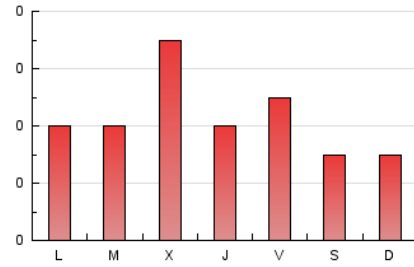

2. Secciones (Nacional)

	PAGINAS	%
HOME	83	62.41 %
RESTO	50	37.59 %

3. Por día del mes (Nacional)

Día	N. únicos	Visitas	Páginas	Día	N. únicos	Visitas	Páginas	Día	N. únicos	Visitas	Páginas
1	2	2	2	11	5	5	5	21	3	3	4
2	2	2	2	12	1	1	1	22	4	4	4
3	1	1	1	13	5	5	5	23	2	2	2
4	4	5	6	14	4	4	5	24	6	6	6
5	3	3	3	15	2	2	2	25	6	7	7
6	3	3	3	16	3	4	4	26	8	9	10
7	2	2	2	17	4	4	4	27	7	10	10
8	*	*	*	18	7	8	9	28	1	1	1
9	2	2	2	19	*	*	*	29	7	7	8
10	1	2	2	20	3	3	3	30	8	10	12
								31	6	8	8

[*] Datos no disponibles por causas técnicas.

4. Gráficas (Nacional)

4.1 Por día de la semana (promedio)

N. únicos / Visitas (x 100)

Páginas (x 100)

4.2 Por franja horaria (promedio)

Visitas (x 1000)

Páginas (x 1000)

4.3 Por meses

N. únicos / Visitas (x 1000)

Páginas (x 1000)

5. Observaciones

Este Medio Electrónico de Comunicación ha sido medido por la herramienta Google Analytics de Google

6. Definiciones básicas (Para más información ver Normas Técnicas para el Control de los Medios Electrónicos de Comunicación)