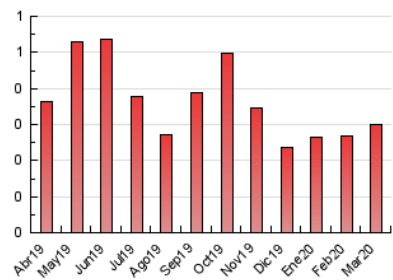

Páginas (x 1000)