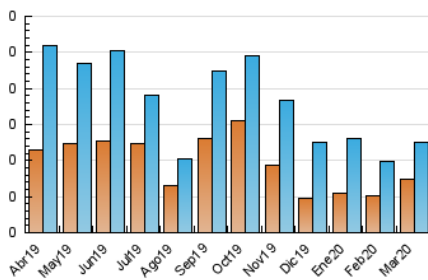

2. Secciones (Nacional)

	PAGINAS	%
HOME	83	62.41 %
RESTO	50	37.59 %

3. Por día del mes (Nacional)

Día	N. únicos	Visitas	Páginas	Día	N. únicos	Visitas	Páginas	Día	N. únicos	Visitas	Páginas
1	2	2	2	11	5	5	5	21	3	3	4
2	2	2	2	12	1	1	1	22	4	4	4
3	1	1	1	13	5	5	5	23	2	2	2
4	4	5	6	14	4	4	5	24	6	6	6
5	3	3	3	15	2	2	2	25	6	7	7
6	3	3	3	16	3	4	4	26	8	9	10
7	2	2	2	17	4	4	4	27	7	10	10
8	*	*	*	18	7	8	9	28	1	1	1
9	2	2	2	19	*	*	*	29	7	7	8
10	1	2	2	20	3	3	3	30	8	10	12
								31	6	8	8

[*] Datos no disponibles por causas técnicas.

4. Gráficas (Nacional)

4.1 Por día de la semana (promedio)

N. únicos / Visitas (x 100)

Páginas (x 100)

4.2 Por franja horaria (promedio)

Visitas (x 1000)

Páginas (x 1000)

4.3 Por meses

N. únicos / Visitas (x 1000)

Páginas (x 1000)

5. Observaciones

Este Medio Electrónico de Comunicación ha sido medido por la herramienta Google Analytics de Google

6. Definiciones básicas (Para más información ver Normas Técnicas para el Control de los Medios Electrónicos de Comunicación)

Visita:

Una secuencia ininterrumpida de páginas servidas a un usuario válido. Si dicho usuario no realiza peticiones de páginas en un periodo de tiempo (30 min) la siguiente petición constituirá el inicio de una nueva visita.