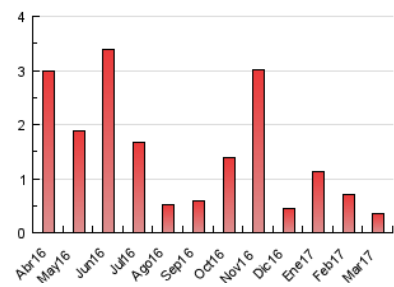

2. Secciones (Nacional)

	PAGINAS	%
HOME	174	50.00 %
RESTO	174	50.00 %

3. Por día del mes (Nacional)

Día	N. únicos	Visitas	Páginas	Día	N. únicos	Visitas	Páginas	Día	N. únicos	Visitas	Páginas
1	3	3	5	11	21	24	26	21	12	12	15
2	4	4	4	12	11	12	14	22	11	11	11
3	5	6	6	13	7	7	7	23	9	9	9
4	6	6	7	14	9	9	10	24	5	5	7
5	6	6	8	15	9	9	10	25	4	4	4
6	29	29	31	16	4	4	6	26	3	3	3
7	33	33	37	17	4	4	5	27	8	8	8
8	29	29	31	18	3	3	3	28	9	10	10
9	6	6	6	19	6	6	7	29	17	19	22
10	15	15	17	20	5	5	5	30	9	9	10
								31	4	4	4

4. Gráficas (Nacional)

4.1 Por día de la semana (promedio)

N. únicos / Visitas (x 100)

Páginas (x 100)

4.2 Por franja horaria (promedio)

Visitas (x 1000)

Páginas (x 1000)

4.3 Por meses

N. únicos / Visitas (x 1000)

Páginas (x 1000)

5. Observaciones

Este Medio Electrónico de Comunicación ha sido medido por la herramienta Google Analytics de Google

6. Definiciones básicas (Para más información ver Normas Técnicas para el Control de los Medios Electrónicos de Comunicación)

Visita:

Una secuencia ininterrumpida de páginas servidas a un usuario válido. Si dicho usuario no realiza peticiones de páginas en un periodo de tiempo (30 min) la siguiente petición constituirá el inicio de una nueva visita.