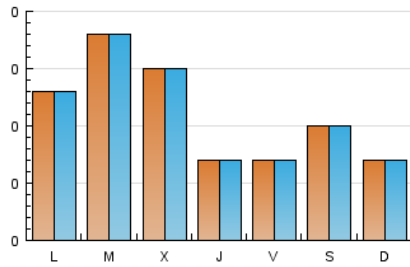

El bloc del Coscu

1. Cifras totales y promedios (Nacional e Internacional)

MES - AÑO	NAVEGADORES UNICOS	VISITAS	PAGINAS
Marzo - 2017	268	340	374
PROMEDIO DIARIO	11	11	12
PROMEDIO LUNES-VIERNES	12	12	13
PROMEDIO SABADO-DOMINGO	8	9	10
PAGINAS / VISITAS	1,10		
DURACION MEDIA VISITAS	0:00:18		
DURACION MEDIA PAGINAS	0:02:56		

2. Secciones (Nacional e Internacional)

	PAGINAS	%
HOME	189	50.53 %
RESTO	185	49.47 %

3. Por día del mes (Nacional e Internacional)

Día	N. únicos	Visitas	Páginas	Día	N. únicos	Visitas	Páginas	Día	N. únicos	Visitas	Páginas
1	4	4	6	11	22	25	27	21	12	12	15
2	5	5	5	12	13	14	16	22	11	11	11
3	6	7	7	13	8	9	9	23	10	10	10
4	8	8	9	14	11	11	12	24	5	5	7
5	6	6	8	15	10	10	11	25	4	4	4
6	30	30	32	16	4	4	6	26	3	3	3
7	38	38	42	17	4	4	5	27	8	8	8
8	31	31	33	18	4	4	4	28	10	11	11
9	6	6	6	19	6	6	7	29	18	20	23
10	16	16	18	20	5	5	5	30	9	9	10
								31	4	4	4

4. Gráficas (Nacional e Internacional)

4.1 Por día de la semana (promedio)

N. únicos / Visitas (x 100)

Páginas (x 100)

4.2 Por franja horaria (promedio)

Visitas (x 1000)

Páginas (x 1000)

4.3 Por meses