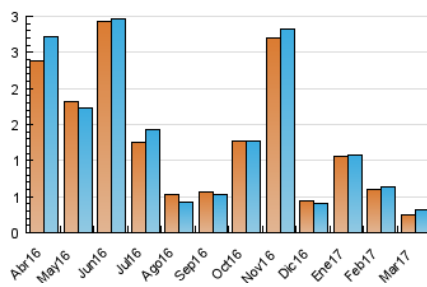

4.3 Por meses

N. únicos / Visitas (x 1000)