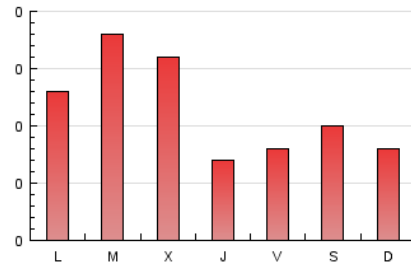

El bloc del Coscu

1. Cifras totales y promedios (Nacional)

MES - AÑO	NAVEGADORES UNICOS	VISITAS	PAGINAS
Marzo - 2017	243	314	348
PROMEDIO DIARIO	10	10	11
PROMEDIO LUNES-VIERNES	11	11	12
PROMEDIO SABADO-DOMINGO	8	8	9
PAGINAS / VISITAS	1,11		
DURACION MEDIA VISITAS	0:00:19		
DURACION MEDIA PAGINAS	0:02:56		

2. Secciones (Nacional)

	PAGINAS	%
HOME	174	50.00 %
RESTO	174	50.00 %

3. Por día del mes (Nacional)

Día	N. únicos	Visitas	Páginas	Día	N. únicos	Visitas	Páginas	Día	N. únicos	Visitas	Páginas
1	3	3	5	11	21	24	26	21	12	12	15
2	4	4	4	12	11	12	14	22	11	11	11
3	5	6	6	13	7	7	7	23	9	9	9
4	6	6	7	14	9	9	10	24	5	5	7
5	6	6	8	15	9	9	10	25	4	4	4
6	29	29	31	16	4	4	6	26	3	3	3
7	33	33	37	17	4	4	5	27	8	8	8
8	29	29	31	18	3	3	3	28	9	10	10
9	6	6	6	19	6	6	7	29	17	19	22
10	15	15	17	20	5	5	5	30	9	9	10
								31	4	4	4

4. Gráficas (Nacional)

4.1 Por día de la semana (promedio)

N. únicos / Visitas (x 100)

Páginas (x 100)

4.2 Por franja horaria (promedio)

Visitas (x 1000)

Páginas (x 1000)

4.3 Por meses