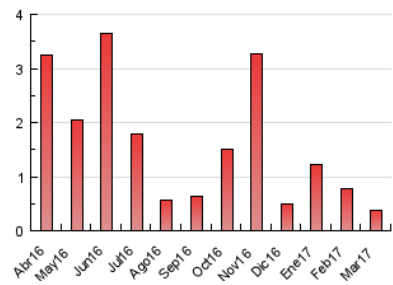

Páginas (x 1000)