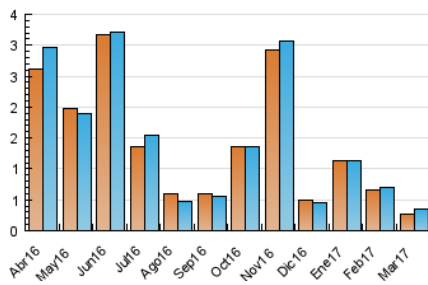

4.3 Por meses

N. únicos / Visitas (x 1000)