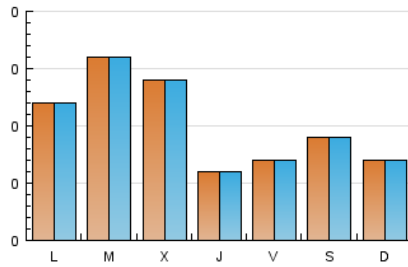

El bloc del Coscu

1. Cifras totales y promedios (Nacional)

MES - AÑO	NAVEGADORES UNICOS	VISITAS	PAGINAS
Marzo - 2017	243	314	348
PROMEDIO DIARIO	10	10	11
PROMEDIO LUNES-VIERNES	11	11	12
PROMEDIO SABADO-DOMINGO	8	8	9
PAGINAS / VISITAS	1,11		
DURACION MEDIA VISITAS	0:00:19		
DURACION MEDIA PAGINAS	0:02:56		

2. Secciones (Nacional)

	PAGINAS	%
HOME	174	50.00 %
RESTO	174	50.00 %

3. Por día del mes (Nacional)

Día	N. únicos	Visitas	Páginas	Día	N. únicos	Visitas	Páginas	Día	N. únicos	Visitas	Páginas
1	3	3	5	11	21	24	26	21	12	12	15
2	4	4	4	12	11	12	14	22	11	11	11
3	5	6	6	13	7	7	7	23	9	9	9
4	6	6	7	14	9	9	10	24	5	5	7
5	6	6	8	15	9	9	10	25	4	4	4
6	29	29	31	16	4	4	6	26	3	3	3
7	33	33	37	17	4	4	5	27	8	8	8
8	29	29	31	18	3	3	3	28	9	10	10
9	6	6	6	19	6	6	7	29	17	19	22
10	15	15	17	20	5	5	5	30	9	9	10
								31	4	4	4

4. Gráficas (Nacional)

4.1 Por día de la semana (promedio)

N. únicos / Visitas (x 100)

Páginas (x 100)

4.2 Por franja horaria (promedio)

Visitas (x 1000)

Páginas (x 1000)

4.3 Por meses