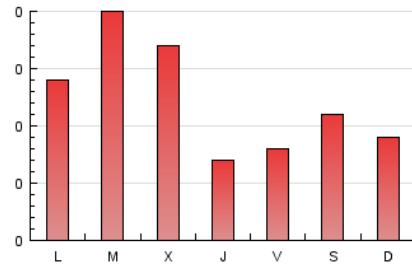

El bloc del Coscu

1. Cifras totales y promedios (Nacional e Internacional)

MES - AÑO	NAVEGADORES UNICOS	VISITAS	PAGINAS
Marzo - 2017	268	340	374
PROMEDIO DIARIO	11	11	12
PROMEDIO LUNES-VIERNES	12	12	13
PROMEDIO SABADO-DOMINGO	8	9	10
PAGINAS / VISITAS	1,10		
DURACION MEDIA VISITAS	0:00:18		
DURACION MEDIA PAGINAS	0:02:56		

2. Secciones (Nacional e Internacional)

	PAGINAS	%
HOME	189	50.53 %
RESTO	185	49.47 %

3. Por día del mes (Nacional e Internacional)

Día	N. únicos	Visitas	Páginas	Día	N. únicos	Visitas	Páginas	Día	N. únicos	Visitas	Páginas
1	4	4	6	11	22	25	27	21	12	12	15
2	5	5	5	12	13	14	16	22	11	11	11
3	6	7	7	13	8	9	9	23	10	10	10
4	8	8	9	14	11	11	12	24	5	5	7
5	6	6	8	15	10	10	11	25	4	4	4
6	30	30	32	16	4	4	6	26	3	3	3
7	38	38	42	17	4	4	5	27	8	8	8
8	31	31	33	18	4	4	4	28	10	11	11
9	6	6	6	19	6	6	7	29	18	20	23
10	16	16	18	20	5	5	5	30	9	9	10
								31	4	4	4

4. Gráficas (Nacional e Internacional)

4.1 Por día de la semana (promedio)

N. únicos / Visitas (x 100)

Páginas (x 100)

4.2 Por franja horaria (promedio)

Visitas (x 1000)

Páginas (x 1000)

4.3 Por meses