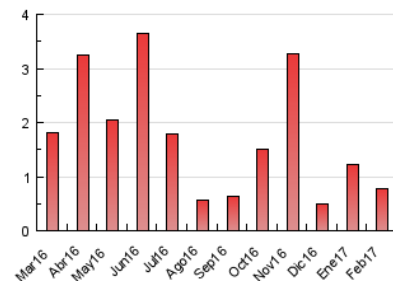

Páginas (x 1000)