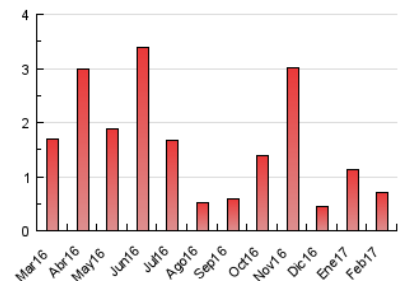

2. Secciones (Nacional)

	PAGINAS	%
HOME	127	18.27 %
RESTO	568	81.73 %

3. Por día del mes (Nacional)

Día	N. únicos	Visitas	Páginas	Día	N. únicos	Visitas	Páginas	Día	N. únicos	Visitas	Páginas
1	193	200	214	11	6	6	7	21	6	6	6
2	153	156	166	12	6	6	6	22	9	9	10
3	89	91	100	13	5	5	5	23	2	2	4
4	8	10	13	14	13	13	15	24	10	11	12
5	11	11	12	15	11	11	15	25	6	7	8
6	12	12	14	16	6	6	7	26	3	3	4
7	7	8	9	17	7	7	10	27	5	5	5
8	5	5	7	18	2	2	4	28	8	8	9
9	6	6	9	19	3	3	3				
10	7	7	7	20	13	14	14				

4. Gráficas (Nacional)

4.1 Por día de la semana (promedio)

N. únicos / Visitas (x 100)

Páginas (x 100)

4.2 Por franja horaria (promedio)

Visitas (x 1000)

Páginas (x 1000)

4.3 Por meses

N. únicos / Visitas (x 1000)

Páginas (x 1000)

5. Observaciones

Este Medio Electrónico de Comunicación ha sido medido por la herramienta Google Analytics de Google

6. Definiciones básicas (Para más información ver Normas Técnicas para el Control de los Medios Electrónicos de Comunicación)

Visita:

Una secuencia ininterrumpida de páginas servidas a un usuario válido. Si dicho usuario no realiza peticiones de páginas en un periodo de tiempo (30 min) la siguiente petición constituirá el inicio de una nueva visita.