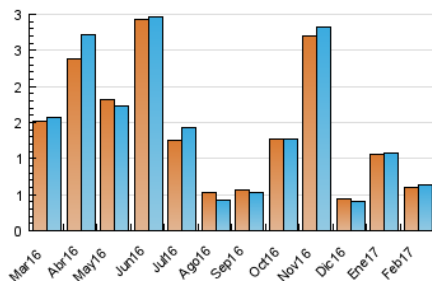

2. Secciones (Nacional)

	PAGINAS	%
HOME	127	18.27 %
RESTO	568	81.73 %

3. Por día del mes (Nacional)

Día	N. únicos	Visitas	Páginas	Día	N. únicos	Visitas	Páginas	Día	N. únicos	Visitas	Páginas
1	193	200	214	11	6	6	7	21	6	6	6
2	153	156	166	12	6	6	6	22	9	9	10
3	89	91	100	13	5	5	5	23	2	2	4
4	8	10	13	14	13	13	15	24	10	11	12
5	11	11	12	15	11	11	15	25	6	7	8
6	12	12	14	16	6	6	7	26	3	3	4
7	7	8	9	17	7	7	10	27	5	5	5
8	5	5	7	18	2	2	4	28	8	8	9
9	6	6	9	19	3	3	3				
10	7	7	7	20	13	14	14				

4. Gráficas (Nacional)

4.1 Por día de la semana (promedio)

N. únicos / Visitas (x 100)

Páginas (x 100)

4.2 Por franja horaria (promedio)

Visitas (x 1000)

Páginas (x 1000)

4.3 Por meses

N. únicos / Visitas (x 1000)

Páginas (x 1000)

5. Observaciones

Este Medio Electrónico de Comunicación ha sido medido por la herramienta Google Analytics de Google

6. Definiciones básicas (Para más información ver Normas Técnicas para el Control de los Medios Electrónicos de Comunicación)

Visita:

Una secuencia ininterrumpida de páginas servidas a un usuario válido. Si dicho usuario no realiza peticiones de páginas en un periodo de tiempo (30 min) la siguiente petición constituirá el inicio de una nueva visita.