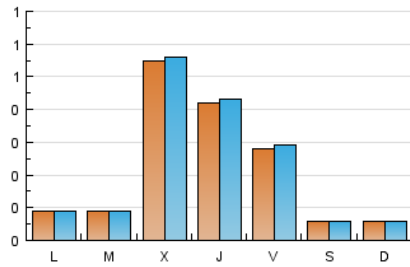

El bloc del Coscu

1. Cifras totales y promedios (Nacional)

MES - AÑO	NAVEGADORES UNICOS	VISITAS	PAGINAS
Febrero - 2017	603	630	695
PROMEDIO DIARIO	22	23	25
PROMEDIO LUNES-VIERNES	28	29	32
PROMEDIO SABADO-DOMINGO	6	6	7
PAGINAS / VISITAS	1,10		
DURACION MEDIA VISITAS	0:00:28		
DURACION MEDIA PAGINAS	0:04:27		

2. Secciones (Nacional)

	PAGINAS	%
HOME	127	18.27 %
RESTO	568	81.73 %

3. Por día del mes (Nacional)

Día	N. únicos	Visitas	Páginas	Día	N. únicos	Visitas	Páginas	Día	N. únicos	Visitas	Páginas
1	193	200	214	11	6	6	7	21	6	6	6
2	153	156	166	12	6	6	6	22	9	9	10
3	89	91	100	13	5	5	5	23	2	2	4
4	8	10	13	14	13	13	15	24	10	11	12
5	11	11	12	15	11	11	15	25	6	7	8
6	12	12	14	16	6	6	7	26	3	3	4
7	7	8	9	17	7	7	10	27	5	5	5
8	5	5	7	18	2	2	4	28	8	8	9
9	6	6	9	19	3	3	3				
10	7	7	7	20	13	14	14				

4. Gráficas (Nacional)

4.1 Por día de la semana (promedio)

N. únicos / Visitas (x 100)

Páginas (x 100)

4.2 Por franja horaria (promedio)

Visitas (x 1000)

Páginas (x 1000)

4.3 Por meses