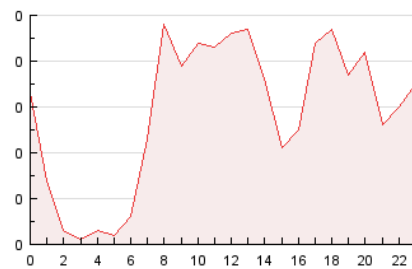

2. Secciones (Nacional)

	PAGINAS	%
HOME	127	18.27 %
RESTO	568	81.73 %

3. Por día del mes (Nacional)

Día	N. únicos	Visitas	Páginas	Día	N. únicos	Visitas	Páginas	Día	N. únicos	Visitas	Páginas
1	193	200	214	11	6	6	7	21	6	6	6
2	153	156	166	12	6	6	6	22	9	9	10
3	89	91	100	13	5	5	5	23	2	2	4
4	8	10	13	14	13	13	15	24	10	11	12
5	11	11	12	15	11	11	15	25	6	7	8
6	12	12	14	16	6	6	7	26	3	3	4
7	7	8	9	17	7	7	10	27	5	5	5
8	5	5	7	18	2	2	4	28	8	8	9
9	6	6	9	19	3	3	3				
10	7	7	7	20	13	14	14				

4. Gráficas (Nacional)

4.1 Por día de la semana (promedio)

N. únicos / Visitas (x 100)

Páginas (x 100)

4.2 Por franja horaria (promedio)

Visitas (x 1000)

Páginas (x 1000)

4.3 Por meses

Página Vista:

Conjunto de ficheros enviado a un usuario como resultado de una petición del mismo recibida por el servidor. Cuando la página está formada por varios marcos (frames), el conjunto de los mismos tendrá, a efectos de cómputo, la consideración de una página unitaria.

Visita:

Una secuencia ininterrumpida de páginas servidas a un usuario válido. Si dicho usuario no realiza peticiones de páginas en un periodo de tiempo (30 min) la siguiente petición constituirá el inicio de una nueva visita.