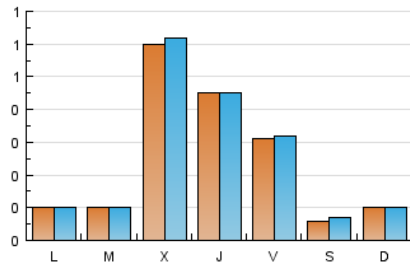

El bloc del Coscu

1. Cifras totales y promedios (Nacional e Internacional)

MES - AÑO	NAVEGADORES UNICOS	VISITAS	PAGINAS
Febrero - 2017	669	701	769
PROMEDIO DIARIO	24	25	27
PROMEDIO LUNES-VIERNES	31	32	35
PROMEDIO SABADO-DOMINGO	8	8	10
PAGINAS / VISITAS	1,10		
DURACION MEDIA VISITAS	0:00:27		
DURACION MEDIA PAGINAS	0:04:33		

2. Secciones (Nacional e Internacional)

	PAGINAS	%
HOME	130	16.91 %
RESTO	639	83.09 %

3. Por día del mes (Nacional e Internacional)

Día	N. únicos	Visitas	Páginas	Día	N. únicos	Visitas	Páginas	Día	N. únicos	Visitas	Páginas
1	213	222	236	11	7	7	8	21	7	7	7
2	163	166	177	12	6	6	6	22	9	9	10
3	97	99	108	13	5	5	5	23	2	2	4
4	9	11	14	14	13	13	15	24	10	11	12
5	25	25	26	15	11	11	15	25	6	7	8
6	14	14	16	16	7	7	8	26	3	3	4
7	9	10	11	17	8	8	11	27	6	6	6
8	6	6	8	18	3	3	5	28	9	9	10
9	6	6	9	19	5	5	6				
10	8	8	9	20	14	15	15				

4. Gráficas (Nacional e Internacional)

4.1 Por día de la semana (promedio)

N. únicos / Visitas (x 100)

Páginas (x 100)

4.2 Por franja horaria (promedio)

Visitas (x 1000)

Páginas (x 1000)

4.3 Por meses