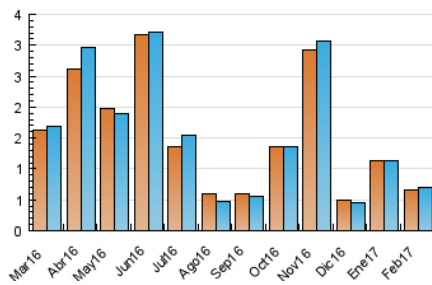

4.3 Por meses

N. únicos / Visitas (x 1000)