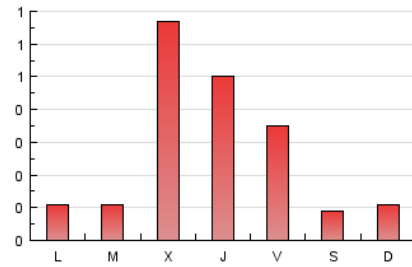

El bloc del Coscu

1. Cifras totales y promedios (Nacional e Internacional)

MES - AÑO	NAVEGADORES UNICOS	VISITAS	PAGINAS
Febrero - 2017	669	701	769
PROMEDIO DIARIO	24	25	27
PROMEDIO LUNES-VIERNES	31	32	35
PROMEDIO SABADO-DOMINGO	8	8	10
PAGINAS / VISITAS	1,10		
DURACION MEDIA VISITAS	0:00:27		
DURACION MEDIA PAGINAS	0:04:33		

2. Secciones (Nacional e Internacional)

	PAGINAS	%
HOME	130	16.91 %
RESTO	639	83.09 %

3. Por día del mes (Nacional e Internacional)

Día	N. únicos	Visitas	Páginas	Día	N. únicos	Visitas	Páginas	Día	N. únicos	Visitas	Páginas
1	213	222	236	11	7	7	8	21	7	7	7
2	163	166	177	12	6	6	6	22	9	9	10
3	97	99	108	13	5	5	5	23	2	2	4
4	9	11	14	14	13	13	15	24	10	11	12
5	25	25	26	15	11	11	15	25	6	7	8
6	14	14	16	16	7	7	8	26	3	3	4
7	9	10	11	17	8	8	11	27	6	6	6
8	6	6	8	18	3	3	5	28	9	9	10
9	6	6	9	19	5	5	6				
10	8	8	9	20	14	15	15				

4. Gráficas (Nacional e Internacional)

4.1 Por día de la semana (promedio)

N. únicos / Visitas (x 100)

Páginas (x 100)

4.2 Por franja horaria (promedio)

Visitas (x 1000)

Páginas (x 1000)

4.3 Por meses