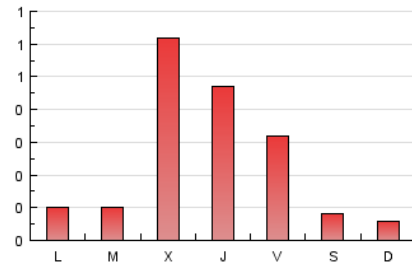

El bloc del Coscu

1. Cifras totales y promedios (Nacional)

MES - AÑO	NAVEGADORES UNICOS	VISITAS	PAGINAS
Febrero - 2017	603	630	695
PROMEDIO DIARIO	22	23	25
PROMEDIO LUNES-VIERNES	28	29	32
PROMEDIO SABADO-DOMINGO	6	6	7
PAGINAS / VISITAS	1,10		
DURACION MEDIA VISITAS	0:00:28		
DURACION MEDIA PAGINAS	0:04:27		

2. Secciones (Nacional)

	PAGINAS	%
HOME	127	18.27 %
RESTO	568	81.73 %

3. Por día del mes (Nacional)

Día	N. únicos	Visitas	Páginas	Día	N. únicos	Visitas	Páginas	Día	N. únicos	Visitas	Páginas
1	193	200	214	11	6	6	7	21	6	6	6
2	153	156	166	12	6	6	6	22	9	9	10
3	89	91	100	13	5	5	5	23	2	2	4
4	8	10	13	14	13	13	15	24	10	11	12
5	11	11	12	15	11	11	15	25	6	7	8
6	12	12	14	16	6	6	7	26	3	3	4
7	7	8	9	17	7	7	10	27	5	5	5
8	5	5	7	18	2	2	4	28	8	8	9
9	6	6	9	19	3	3	3				
10	7	7	7	20	13	14	14				

4. Gráficas (Nacional)

4.1 Por día de la semana (promedio)

N. únicos / Visitas (x 100)

Páginas (x 100)

4.2 Por franja horaria (promedio)

Visitas (x 1000)

Páginas (x 1000)

4.3 Por meses