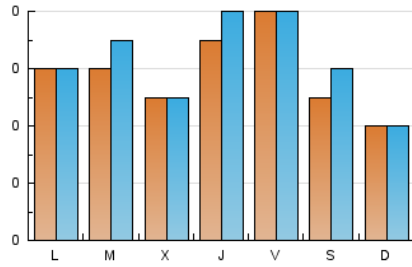

El bloc del Coscu

1. Cifras totales y promedios (Nacional e Internacional)

MES - AÑO	NAVEGADORES UNICOS	VISITAS	PAGINAS
Enero - 2020	114	198	265
PROMEDIO DIARIO	6	6	9
PROMEDIO LUNES-VIERNES	6	7	9
PROMEDIO SABADO-DOMINGO	4	5	7
PAGINAS / VISITAS	1,34		
DURACION MEDIA VISITAS	0:01:00		
DURACION MEDIA PAGINAS	0:02:59		

2. Secciones (Nacional e Internacional)

	PAGINAS	%
HOME	142	53.58 %
RESTO	123	46.42 %

3. Por día del mes (Nacional e Internacional)

Día	N. únicos	Visitas	Páginas	Día	N. únicos	Visitas	Páginas	Día	N. únicos	Visitas	Páginas
1	4	5	10	11	7	9	12	21	10	11	12
2	8	10	12	12	3	3	3	22	6	6	7
3	10	10	19	13	7	8	15	23	7	7	12
4	7	7	14	14	5	6	8	24	4	4	4
5	6	6	6	15	7	7	11	25	6	7	7
6	5	6	6	16	11	11	12	26	3	4	7
7	3	5	5	17	8	9	14	27	5	6	7
8	1	1	1	18	1	1	1	28	6	7	9
9	8	8	11	19	2	3	3	29	7	7	10
10	11	11	13	20	5	5	5	30	2	2	2
								31	6	6	7

4. Gráficas (Nacional e Internacional)

4.1 Por día de la semana (promedio)

N. únicos / Visitas (x 100)

Páginas (x 100)

4.2 Por franja horaria (promedio)

Visitas (x 1000)

Páginas (x 1000)

4.3 Por meses