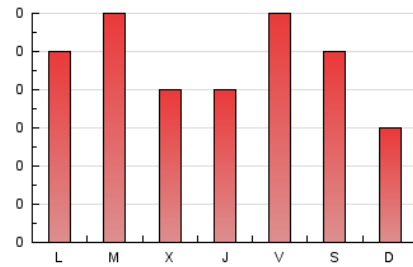

El bloc del Coscu

1. Cifras totales y promedios (Nacional)

MES - AÑO	NAVEGADORES UNICOS	VISITAS	PAGINAS
Enero - 2020	54	130	145
PROMEDIO DIARIO	4	4	5
PROMEDIO LUNES-VIERNES	4	4	5
PROMEDIO SABADO-DOMINGO	3	3	4
PAGINAS / VISITAS	1,12		
DURACION MEDIA VISITAS	0:00:23		
DURACION MEDIA PAGINAS	0:03:20		

2. Secciones (Nacional)

	PAGINAS	%
HOME	127	87.59 %
RESTO	18	12.41 %

3. Por día del mes (Nacional)

Día	N. únicos	Visitas	Páginas	Día	N. únicos	Visitas	Páginas	Día	N. únicos	Visitas	Páginas
1	3	4	4	11	3	4	6	21	5	6	6
2	6	8	9	12	2	2	2	22	4	4	4
3	7	7	7	13	2	3	4	23	3	3	3
4	3	3	4	14	4	5	7	24	1	1	1
5	4	4	4	15	6	6	9	25	6	7	7
6	4	5	5	16	4	4	4	26	2	3	3
7	3	5	5	17	6	7	10	27	3	4	4
8	1	1	1	18	1	1	1	28	4	5	5
9	4	4	5	19	2	3	3	29	4	4	4
10	7	7	8	20	5	5	5	30	1	1	1
								31	4	4	4

4. Gráficas (Nacional)

4.1 Por día de la semana (promedio)

N. únicos / Visitas (x 100)

Páginas (x 100)

4.2 Por franja horaria (promedio)

Visitas (x 1000)

Páginas (x 1000)

4.3 Por meses