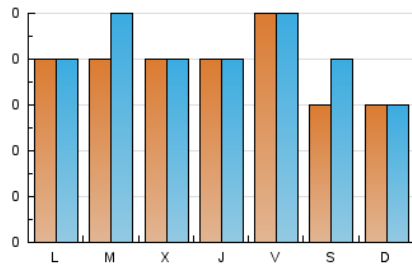

2. Secciones (Nacional)

	PAGINAS	%
HOME	127	87.59 %
RESTO	18	12.41 %

3. Por día del mes (Nacional)

Día	N. únicos	Visitas	Páginas	Día	N. únicos	Visitas	Páginas	Día	N. únicos	Visitas	Páginas
1	3	4	4	11	3	4	6	21	5	6	6
2	6	8	9	12	2	2	2	22	4	4	4
3	7	7	7	13	2	3	4	23	3	3	3
4	3	3	4	14	4	5	7	24	1	1	1
5	4	4	4	15	6	6	9	25	6	7	7
6	4	5	5	16	4	4	4	26	2	3	3
7	3	5	5	17	6	7	10	27	3	4	4
8	1	1	1	18	1	1	1	28	4	5	5
9	4	4	5	19	2	3	3	29	4	4	4
10	7	7	8	20	5	5	5	30	1	1	1
								31	4	4	4

4. Gráficas (Nacional)

4.1 Por día de la semana (promedio)

N. únicos / Visitas (x 100)

Páginas (x 100)

4.2 Por franja horaria (promedio)

Visitas (x 1000)

Páginas (x 1000)

4.3 Por meses