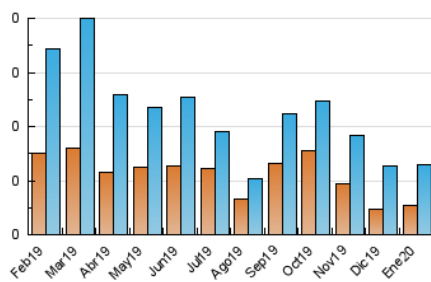

4.3 Por meses

N. únicos / Visitas (x 1000)