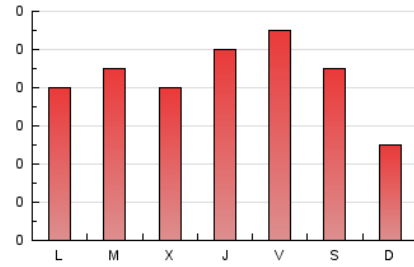

El bloc del Coscu

1. Cifras totales y promedios (Nacional e Internacional)

MES - AÑO	NAVEGADORES UNICOS	VISITAS	PAGINAS
Enero - 2020	114	198	265
PROMEDIO DIARIO	6	6	9
PROMEDIO LUNES-VIERNES	6	7	9
PROMEDIO SABADO-DOMINGO	4	5	7
PAGINAS / VISITAS	1,34		
DURACION MEDIA VISITAS	0:01:00		
DURACION MEDIA PAGINAS	0:02:59		

2. Secciones (Nacional e Internacional)

	PAGINAS	%
HOME	142	53.58 %
RESTO	123	46.42 %

3. Por día del mes (Nacional e Internacional)

Día	N. únicos	Visitas	Páginas	Día	N. únicos	Visitas	Páginas	Día	N. únicos	Visitas	Páginas
1	4	5	10	11	7	9	12	21	10	11	12
2	8	10	12	12	3	3	3	22	6	6	7
3	10	10	19	13	7	8	15	23	7	7	12
4	7	7	14	14	5	6	8	24	4	4	4
5	6	6	6	15	7	7	11	25	6	7	7
6	5	6	6	16	11	11	12	26	3	4	7
7	3	5	5	17	8	9	14	27	5	6	7
8	1	1	1	18	1	1	1	28	6	7	9
9	8	8	11	19	2	3	3	29	7	7	10
10	11	11	13	20	5	5	5	30	2	2	2
								31	6	6	7

4. Gráficas (Nacional e Internacional)

4.1 Por día de la semana (promedio)

N. únicos / Visitas (x 100)

Páginas (x 100)

4.2 Por franja horaria (promedio)

Visitas (x 1000)

Páginas (x 1000)

4.3 Por meses