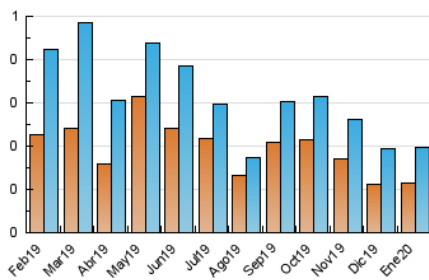

4.3 Por meses

N. únicos / Visitas (x 1000)