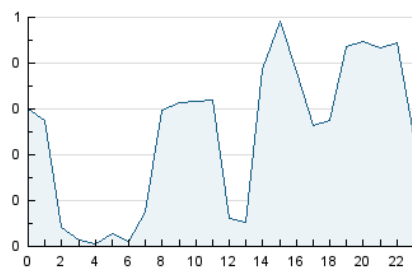

2. Secciones (Nacional)

	PAGINAS	%
HOME	127	87.59 %
RESTO	18	12.41 %

3. Por día del mes (Nacional)

Día	N. únicos	Visitas	Páginas	Día	N. únicos	Visitas	Páginas	Día	N. únicos	Visitas	Páginas
1	3	4	4	11	3	4	6	21	5	6	6
2	6	8	9	12	2	2	2	22	4	4	4
3	7	7	7	13	2	3	4	23	3	3	3
4	3	3	4	14	4	5	7	24	1	1	1
5	4	4	4	15	6	6	9	25	6	7	7
6	4	5	5	16	4	4	4	26	2	3	3
7	3	5	5	17	6	7	10	27	3	4	4
8	1	1	1	18	1	1	1	28	4	5	5
9	4	4	5	19	2	3	3	29	4	4	4
10	7	7	8	20	5	5	5	30	1	1	1
								31	4	4	4

4. Gráficas (Nacional)

4.1 Por día de la semana (promedio)

N. únicos / Visitas (x 100)

Páginas (x 100)

4.2 Por franja horaria (promedio)

Visitas (x 1000)

Páginas (x 1000)

4.3 Por meses

Página Vista:

Conjunto de ficheros enviado a un usuario como resultado de una petición del mismo recibida por el servidor. Cuando la página está formada por varios marcos (frames), el conjunto de los mismos tendrá, a efectos de cómputo, la consideración de una página unitaria.

Visita:

Una secuencia ininterrumpida de páginas servidas a un usuario válido. Si dicho usuario no realiza peticiones de páginas en un periodo de tiempo (30 min) la siguiente petición constituirá el inicio de una nueva visita.