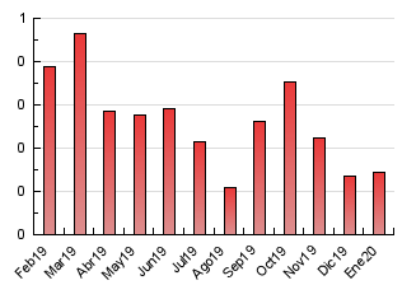

Páginas (x 1000)