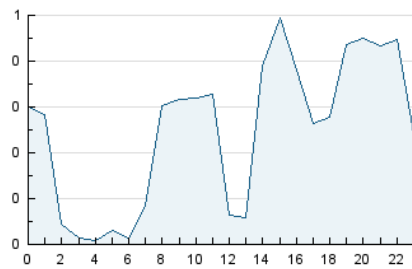

2. Secciones (Nacional e Internacional)

	PAGINAS	%
HOME	142	53.58 %
RESTO	123	46.42 %

3. Por día del mes (Nacional e Internacional)

Día	N. únicos	Visitas	Páginas	Día	N. únicos	Visitas	Páginas	Día	N. únicos	Visitas	Páginas
1	4	5	10	11	7	9	12	21	10	11	12
2	8	10	12	12	3	3	3	22	6	6	7
3	10	10	19	13	7	8	15	23	7	7	12
4	7	7	14	14	5	6	8	24	4	4	4
5	6	6	6	15	7	7	11	25	6	7	7
6	5	6	6	16	11	11	12	26	3	4	7
7	3	5	5	17	8	9	14	27	5	6	7
8	1	1	1	18	1	1	1	28	6	7	9
9	8	8	11	19	2	3	3	29	7	7	10
10	11	11	13	20	5	5	5	30	2	2	2
								31	6	6	7

4. Gráficas (Nacional e Internacional)

4.1 Por día de la semana (promedio)

N. únicos / Visitas (x 100)

Páginas (x 100)

4.2 Por franja horaria (promedio)

Visitas (x 1000)

Páginas (x 1000)

4.3 Por meses