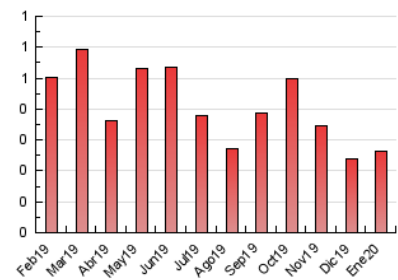

Páginas (x 1000)