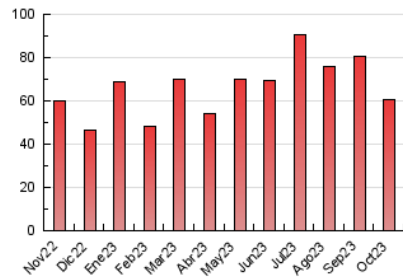

Páginas (x 1000)