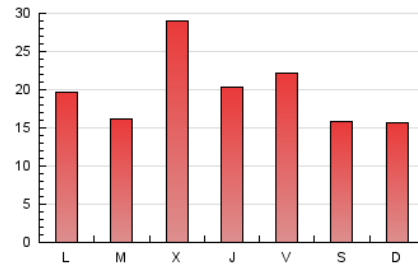

1. Cifras totales y promedios (Nacional e Internacional)

MES - AÑO	NAVEGADORES UNICOS	VISITAS	PAGINAS
Octubre - 2023	26.443	45.442	60.717
PROMEDIO DIARIO	1.276	1.466	1.959
PROMEDIO LUNES-VIERNES	1.329	1.540	2.113
PROMEDIO SABADO-DOMINGO	1.144	1.285	1.581
PAGINAS / VISITAS	1,34		
DURACION MEDIA VISITAS	0:01:51		
TIEMPO INTERACCIÓN MEDIO	0:01:26		

2. Secciones (Nacional e Internacional)

	PAGINAS	%
HOME	7.464	12.29 %
RESTO	53.253	87.71 %

3. Por día del mes (Nacional e Internacional)

Día	N. únicos	Visitas	Páginas	Día	N. únicos	Visitas	Páginas	Día	N. únicos	Visitas	Páginas
1	1.128	1.306	1.597	11	906	1.006	4.205	21	858	982	1.276
2	1.020	1.216	1.621	12	953	1.091	1.297	22	1.140	1.323	1.723
3	847	1.065	1.357	13	2.376	2.672	3.248	23	2.178	2.399	3.173
4	839	1.022	1.294	14	2.060	2.243	2.576	24	1.499	1.689	2.076
5	639	787	1.040	15	1.891	2.057	2.407	25	1.700	1.898	2.369
6	984	1.211	1.594	16	1.574	1.835	2.283	26	1.211	1.359	1.753
7	806	918	1.190	17	1.324	1.566	1.982	27	1.058	1.241	1.607
8	637	740	955	18	2.490	2.843	3.744	28	942	1.051	1.322
9	849	1.074	1.401	19	2.790	3.091	4.039	29	834	942	1.180
10	849	1.064	1.457	20	1.602	1.865	2.430	30	788	961	1.339
								31	771	925	1.182

4. Gráficas (Nacional e Internacional)

4.1 Por día de la semana (promedio)

N. únicos / Visitas (x 100)

Páginas (x 100)

4.2 Por franja horaria (promedio)

Visitas_ (x 1000)

Páginas (x 1000)

4.3 Por meses