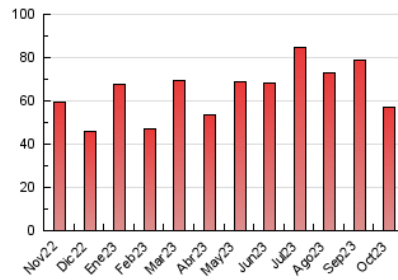

1. Cifras totales y promedios (Nacional)

MES - AÑO	NAVEGADORES UNICOS	VISITAS	PAGINAS
Octubre - 2023	25.686	44.509	56.872
PROMEDIO DIARIO	1.244	1.436	1.835
PROMEDIO LUNES-VIERNES	1.294	1.508	1.950
PROMEDIO SABADO-DOMINGO	1.120	1.259	1.553
PAGINAS / VISITAS	1,28		
DURACION MEDIA VISITAS	0:01:52		
TIEMPO INTERACCIÓN MEDIO	0:01:26		

2. Secciones (Nacional)

	PAGINAS	%
HOME	4.509	7.93 %
RESTO	52.363	92.07 %

3. Por día del mes (Nacional)

Día	N. únicos	Visitas	Páginas	Día	N. únicos	Visitas	Páginas	Día	N. únicos	Visitas	Páginas
1	1.103	1.280	1.565	11	799	990	1.398	21	834	955	1.246
2	994	1.185	1.585	12	926	1.063	1.268	22	1.114	1.296	1.692
3	823	1.037	1.327	13	2.327	2.616	3.189	23	2.148	2.367	3.139
4	814	997	1.264	14	2.013	2.195	2.526	24	1.455	1.644	2.027
5	627	774	1.028	15	1.861	2.026	2.376	25	1.660	1.855	2.325
6	967	1.193	1.576	16	1.539	1.794	2.241	26	1.181	1.328	1.705
7	790	901	1.169	17	1.295	1.535	1.949	27	1.027	1.209	1.576
8	624	726	940	18	2.445	2.808	3.687	28	927	1.036	1.307
9	826	1.050	1.375	19	2.724	3.034	3.957	29	810	918	1.154
10	818	1.031	1.421	20	1.555	1.815	2.377	30	772	944	1.320
								31	753	907	1.163

4. Gráficas (Nacional)

4.1 Por día de la semana (promedio)

N. únicos / Visitas (x 100)

Páginas (x 100)

4.2 Por franja horaria (promedio)

Visitas_ (x 1000)

Páginas (x 1000)

4.3 Por meses

N. únicos / Visitas (x 1000)

Páginas (x 1000)

5. Observaciones

Este Medio Electrónico de Comunicación ha sido medido por la herramienta Google Analytics de Google (GA4)

6. Definiciones básicas (Para más información ver Normas Técnicas para el Control de los Medios Electrónicos de Comunicación)