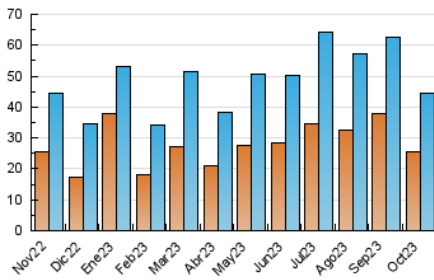

2. Secciones (Nacional)

	PAGINAS	%
HOME	4.509	7.93 %
RESTO	52.363	92.07 %

3. Por día del mes (Nacional)

Día	N. únicos	Visitas	Páginas	Día	N. únicos	Visitas	Páginas	Día	N. únicos	Visitas	Páginas
1	1.103	1.280	1.565	11	799	990	1.398	21	834	955	1.246
2	994	1.185	1.585	12	926	1.063	1.268	22	1.114	1.296	1.692
3	823	1.037	1.327	13	2.327	2.616	3.189	23	2.148	2.367	3.139
4	814	997	1.264	14	2.013	2.195	2.526	24	1.455	1.644	2.027
5	627	774	1.028	15	1.861	2.026	2.376	25	1.660	1.855	2.325
6	967	1.193	1.576	16	1.539	1.794	2.241	26	1.181	1.328	1.705
7	790	901	1.169	17	1.295	1.535	1.949	27	1.027	1.209	1.576
8	624	726	940	18	2.445	2.808	3.687	28	927	1.036	1.307
9	826	1.050	1.375	19	2.724	3.034	3.957	29	810	918	1.154
10	818	1.031	1.421	20	1.555	1.815	2.377	30	772	944	1.320
								31	753	907	1.163

4. Gráficas (Nacional)

4.1 Por día de la semana (promedio)

N. únicos / Visitas (x 100)

Páginas (x 100)

4.2 Por franja horaria (promedio)

Visitas_ (x 1000)

Páginas (x 1000)

4.3 Por meses

N. únicos / Visitas (x 1000)

Páginas (x 1000)

5. Observaciones

Este Medio Electrónico de Comunicación ha sido medido por la herramienta Google Analytics de Google (GA4)

6. Definiciones básicas (Para más información ver Normas Técnicas para el Control de los Medios Electrónicos de Comunicación)

Visita:

Una secuencia ininterrumpida de páginas servidas a un usuario válido. Si dicho usuario no realiza peticiones de páginas en un periodo de tiempo (30 min) la siguiente petición constituirá el inicio de una nueva visita.