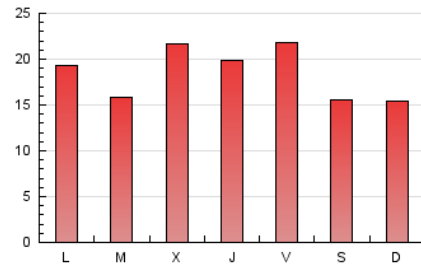

1. Cifras totales y promedios (Nacional)

MES - AÑO	NAVEGADORES UNICOS	VISITAS	PAGINAS
Octubre - 2023	25.686	44.509	56.872
PROMEDIO DIARIO	1.244	1.436	1.835
PROMEDIO LUNES-VIERNES	1.294	1.508	1.950
PROMEDIO SABADO-DOMINGO	1.120	1.259	1.553
PAGINAS / VISITAS	1,28		
DURACION MEDIA VISITAS	0:01:52		
TIEMPO INTERACCIÓN MEDIO	0:01:26		

2. Secciones (Nacional)

	PAGINAS	%
HOME	4.509	7.93 %
RESTO	52.363	92.07 %

3. Por día del mes (Nacional)

Día	N. únicos	Visitas	Páginas	Día	N. únicos	Visitas	Páginas	Día	N. únicos	Visitas	Páginas
1	1.103	1.280	1.565	11	799	990	1.398	21	834	955	1.246
2	994	1.185	1.585	12	926	1.063	1.268	22	1.114	1.296	1.692
3	823	1.037	1.327	13	2.327	2.616	3.189	23	2.148	2.367	3.139
4	814	997	1.264	14	2.013	2.195	2.526	24	1.455	1.644	2.027
5	627	774	1.028	15	1.861	2.026	2.376	25	1.660	1.855	2.325
6	967	1.193	1.576	16	1.539	1.794	2.241	26	1.181	1.328	1.705
7	790	901	1.169	17	1.295	1.535	1.949	27	1.027	1.209	1.576
8	624	726	940	18	2.445	2.808	3.687	28	927	1.036	1.307
9	826	1.050	1.375	19	2.724	3.034	3.957	29	810	918	1.154
10	818	1.031	1.421	20	1.555	1.815	2.377	30	772	944	1.320
								31	753	907	1.163

4. Gráficas (Nacional)

4.1 Por día de la semana (promedio)

N. únicos / Visitas (x 100)

Páginas (x 100)

4.2 Por franja horaria (promedio)

Visitas_ (x 1000)

Páginas (x 1000)

4.3 Por meses