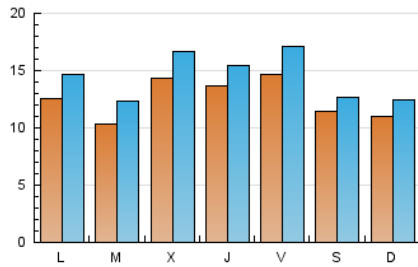

1. Cifras totales y promedios (Nacional)

MES - AÑO	NAVEGADORES UNICOS	VISITAS	PAGINAS
Octubre - 2023	25.686	44.509	56.872
PROMEDIO DIARIO	1.244	1.436	1.835
PROMEDIO LUNES-VIERNES	1.294	1.508	1.950
PROMEDIO SABADO-DOMINGO	1.120	1.259	1.553
PAGINAS / VISITAS	1,28		
DURACION MEDIA VISITAS	0:01:52		
TIEMPO INTERACCIÓN MEDIO	0:01:26		

2. Secciones (Nacional)

	PAGINAS	%
HOME	4.509	7.93 %
RESTO	52.363	92.07 %

3. Por día del mes (Nacional)

Día	N. únicos	Visitas	Páginas	Día	N. únicos	Visitas	Páginas	Día	N. únicos	Visitas	Páginas
1	1.103	1.280	1.565	11	799	990	1.398	21	834	955	1.246
2	994	1.185	1.585	12	926	1.063	1.268	22	1.114	1.296	1.692
3	823	1.037	1.327	13	2.327	2.616	3.189	23	2.148	2.367	3.139
4	814	997	1.264	14	2.013	2.195	2.526	24	1.455	1.644	2.027
5	627	774	1.028	15	1.861	2.026	2.376	25	1.660	1.855	2.325
6	967	1.193	1.576	16	1.539	1.794	2.241	26	1.181	1.328	1.705
7	790	901	1.169	17	1.295	1.535	1.949	27	1.027	1.209	1.576
8	624	726	940	18	2.445	2.808	3.687	28	927	1.036	1.307
9	826	1.050	1.375	19	2.724	3.034	3.957	29	810	918	1.154
10	818	1.031	1.421	20	1.555	1.815	2.377	30	772	944	1.320
								31	753	907	1.163

4. Gráficas (Nacional)

4.1 Por día de la semana (promedio)

N. únicos / Visitas (x 100)

Páginas (x 100)

4.2 Por franja horaria (promedio)

Visitas_ (x 1000)

Páginas (x 1000)

4.3 Por meses