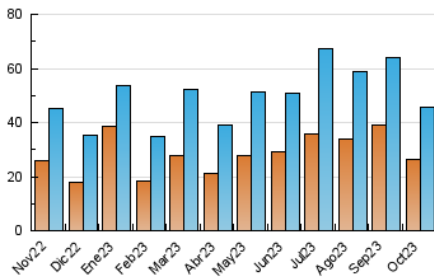

4.2 Por franja horaria (promedio)

Visitas_ (x 1000)

Páginas (x 1000)

4.3 Por meses

N. únicos / Visitas (x 1000)