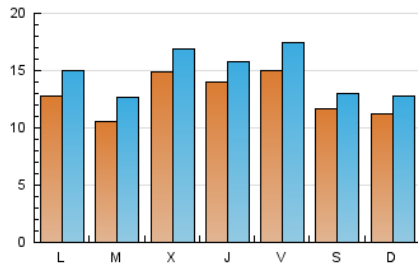

1. Cifras totales y promedios (Nacional e Internacional)

MES - AÑO	NAVEGADORES UNICOS	VISITAS	PAGINAS
Octubre - 2023	26.443	45.442	60.717
PROMEDIO DIARIO	1.276	1.466	1.959
PROMEDIO LUNES-VIERNES	1.329	1.540	2.113
PROMEDIO SABADO-DOMINGO	1.144	1.285	1.581
PAGINAS / VISITAS	1,34		
DURACION MEDIA VISITAS	0:01:51		
TIEMPO INTERACCIÓN MEDIO	0:01:26		

2. Secciones (Nacional e Internacional)

	PAGINAS	%
HOME	7.464	12.29 %
RESTO	53.253	87.71 %

3. Por día del mes (Nacional e Internacional)

Día	N. únicos	Visitas	Páginas	Día	N. únicos	Visitas	Páginas	Día	N. únicos	Visitas	Páginas
1	1.128	1.306	1.597	11	906	1.006	4.205	21	858	982	1.276
2	1.020	1.216	1.621	12	953	1.091	1.297	22	1.140	1.323	1.723
3	847	1.065	1.357	13	2.376	2.672	3.248	23	2.178	2.399	3.173
4	839	1.022	1.294	14	2.060	2.243	2.576	24	1.499	1.689	2.076
5	639	787	1.040	15	1.891	2.057	2.407	25	1.700	1.898	2.369
6	984	1.211	1.594	16	1.574	1.835	2.283	26	1.211	1.359	1.753
7	806	918	1.190	17	1.324	1.566	1.982	27	1.058	1.241	1.607
8	637	740	955	18	2.490	2.843	3.744	28	942	1.051	1.322
9	849	1.074	1.401	19	2.790	3.091	4.039	29	834	942	1.180
10	849	1.064	1.457	20	1.602	1.865	2.430	30	788	961	1.339
								31	771	925	1.182

4. Gráficas (Nacional e Internacional)

4.1 Por día de la semana (promedio)

N. únicos / Visitas (x 100)

Páginas (x 100)

4.2 Por franja horaria (promedio)

Visitas_ (x 1000)

Páginas (x 1000)

4.3 Por meses