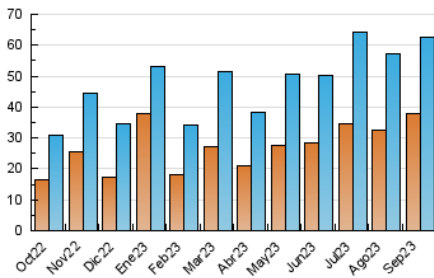

#### 3. Por día del mes (Nacional)

Día	N. únicos	Visitas	Páginas	Día	N. únicos	Visitas	Páginas	Día	N. únicos	Visitas	Páginas
<b>1</b>	3.800	4.386	5.444	<b>11</b>	631	785	1.042	<b>21</b>	976	1.147	1.420
<b>2</b>	2.385	2.736	3.292	<b>12</b>	1.326	1.612	2.163	<b>22</b>	1.139	1.406	1.817
<b>3</b>	2.713	3.321	4.327	<b>13</b>	3.567	3.907	4.912	<b>23</b>	993	1.134	1.417
<b>4</b>	1.917	2.265	2.899	<b>14</b>	9.199	10.013	11.069	<b>24</b>	836	962	1.243
<b>5</b>	1.616	2.012	2.811	<b>15</b>	3.992	4.485	5.500	<b>25</b>	1.118	1.304	1.745
<b>6</b>	1.082	1.283	1.825	<b>16</b>	2.583	2.799	3.425	<b>26</b>	828	1.011	1.319
<b>7</b>	1.106	1.359	1.770	<b>17</b>	1.868	2.029	2.391	<b>27</b>	954	1.102	1.404
<b>8</b>	1.018	1.211	1.584	<b>18</b>	956	1.182	1.638	<b>28</b>	656	794	960
<b>9</b>	1.214	1.483	2.355	<b>19</b>	2.172	2.595	3.345	<b>29</b>	708	863	1.114
<b>10</b>	941	1.158	1.616	<b>20</b>	1.137	1.391	1.807	<b>30</b>	723	850	1.102

#### 4.1 Por día de la semana (promedio)

N. únicos / Visitas (x 100)

Páginas (x 100)

#### 4.2 Por franja horaria (promedio)

Visitas\_ (x 1000)

Páginas (x 1000)

#### 4.3 Por meses

N. únicos / Visitas (x 1000)

Páginas (x 1000)