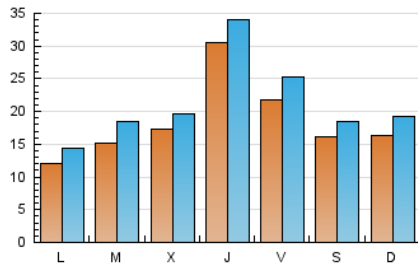

4. Gráficas (Nacional e Internacional)

4.1 Por día de la semana (promedio)

N. únicos / Visitas (x 100)