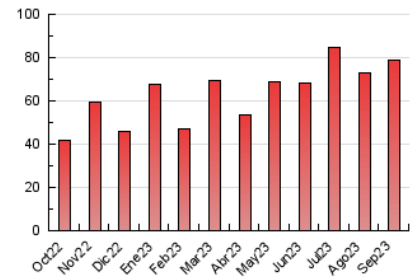

#### 3. Por día del mes (Nacional)

Día	N. únicos	Visitas	Páginas	Día	N. únicos	Visitas	Páginas	Día	N. únicos	Visitas	Páginas
<b>1</b>	3.800	4.386	5.444	<b>11</b>	631	785	1.042	<b>21</b>	976	1.147	1.420
<b>2</b>	2.385	2.736	3.292	<b>12</b>	1.326	1.612	2.163	<b>22</b>	1.139	1.406	1.817
<b>3</b>	2.713	3.321	4.327	<b>13</b>	3.567	3.907	4.912	<b>23</b>	993	1.134	1.417
<b>4</b>	1.917	2.265	2.899	<b>14</b>	9.199	10.013	11.069	<b>24</b>	836	962	1.243
<b>5</b>	1.616	2.012	2.811	<b>15</b>	3.992	4.485	5.500	<b>25</b>	1.118	1.304	1.745
<b>6</b>	1.082	1.283	1.825	<b>16</b>	2.583	2.799	3.425	<b>26</b>	828	1.011	1.319
<b>7</b>	1.106	1.359	1.770	<b>17</b>	1.868	2.029	2.391	<b>27</b>	954	1.102	1.404
<b>8</b>	1.018	1.211	1.584	<b>18</b>	956	1.182	1.638	<b>28</b>	656	794	960
<b>9</b>	1.214	1.483	2.355	<b>19</b>	2.172	2.595	3.345	<b>29</b>	708	863	1.114
<b>10</b>	941	1.158	1.616	<b>20</b>	1.137	1.391	1.807	<b>30</b>	723	850	1.102

#### 4.1 Por día de la semana (promedio)

N. únicos / Visitas (x 100)

Páginas (x 100)

#### 4.2 Por franja horaria (promedio)

Visitas\_ (x 1000)

Páginas (x 1000)

#### 4.3 Por meses

N. únicos / Visitas (x 1000)

Páginas (x 1000)