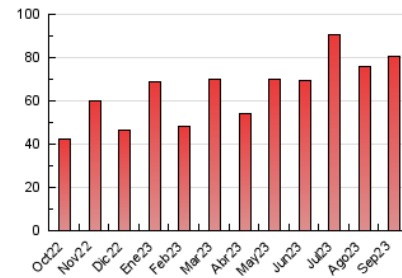

### 3. Por día del mes (Nacional e Internacional)

Día	N. únicos	Visitas	Páginas	Día	N. únicos	Visitas	Páginas	Día	N. únicos	Visitas	Páginas
1	3.858	4.441	5.507	11	668	826	1.086	21	1.017	1.189	1.469
2	2.423	2.780	3.336	12	1.355	1.643	2.198	22	1.152	1.420	1.832
3	2.790	3.416	4.414	13	3.639	3.994	4.996	23	1.015	1.157	1.444
4	2.003	2.357	3.011	14	9.395	10.236	11.282	24	865	990	1.278
5	1.667	2.066	2.877	15	4.098	4.602	5.628	25	1.141	1.331	1.788
6	1.119	1.325	1.867	16	2.651	2.893	3.501	26	859	1.041	1.355
7	1.142	1.397	1.809	17	1.916	2.077	2.442	27	984	1.133	1.439
8	1.056	1.252	1.630	18	988	1.219	1.676	28	673	812	985
9	1.242	1.513	2.387	19	2.220	2.647	3.400	29	731	887	1.141
10	973	1.191	1.662	20	1.159	1.412	1.832	30	739	865	1.120

##### 4.1 Por día de la semana (promedio)

N. únicos / Visitas (x 100)

Páginas (x 100)

##### 4.2 Por franja horaria (promedio)

Visitas\_ (x 1000)

Páginas (x 1000)

##### 4.3 Por meses

N. únicos / Visitas (x 1000)

Páginas (x 1000)