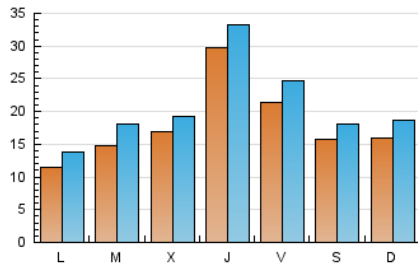

4. Gráficas (Nacional)

4.1 Por día de la semana (promedio)

N. únicos / Visitas (x 100)