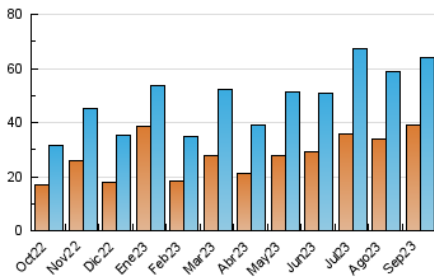

4.2 Por franja horaria (promedio)

Visitas_ (x 1000)

Páginas (x 1000)

4.3 Por meses

N. únicos / Visitas (x 1000)