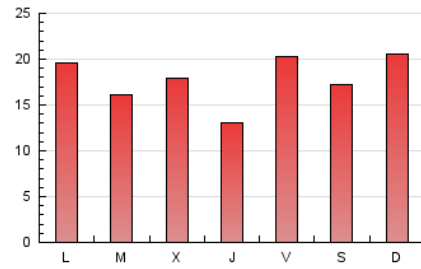

#### 3. Por día del mes (Nacional)

Día	N. únicos	Visitas	Páginas	Día	N. únicos	Visitas	Páginas	Día	N. únicos	Visitas	Páginas
1	1.503	1.852	3.128	11	935	1.050	1.425	21	730	894	1.335
2	892	1.061	1.594	12	927	1.065	1.470	22	840	1.008	1.561
3	1.185	1.396	1.979	13	787	950	1.425	23	789	934	1.307
4	1.272	1.451	1.969	14	736	875	1.303	24	629	764	1.132
5	651	768	1.090	15	808	936	1.348	25	517	616	774
6	1.762	2.039	2.672	16	665	814	1.270	26	2.888	3.282	4.284
7	1.717	1.944	2.488	17	2.848	3.189	4.055	27	1.217	1.379	1.915
8	892	1.071	1.473	18	2.002	2.245	2.703	28	665	812	1.331
9	691	840	1.206	19	936	1.053	1.350	29	885	1.063	1.442
10	533	656	970	20	975	1.210	1.806	30	663	796	1.145

4. Gráficas (Nacional)

4.1 Por día de la semana (promedio)

N. únicos / Visitas (x 100)

Páginas (x 100)

4.2 Por franja horaria (promedio)

Visitas (x 1000)

Páginas (x 1000)

4.3 Por meses