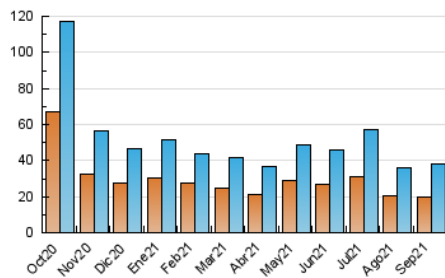

### 3. Por día del mes (Nacional e Internacional)

Día	N. únicos	Visitas	Páginas	Día	N. únicos	Visitas	Páginas	Día	N. únicos	Visitas	Páginas
1	1.548	1.902	3.222	11	946	1.061	1.441	21	735	899	1.342
2	916	1.086	1.632	12	931	1.069	1.474	22	846	1.014	1.567
3	1.202	1.413	2.004	13	797	960	1.439	23	798	943	1.317
4	1.293	1.473	2.004	14	745	885	1.316	24	637	774	1.143
5	659	778	1.107	15	813	941	1.354	25	520	619	777
6	1.784	2.061	2.701	16	671	820	1.276	26	2.909	3.305	4.319
7	1.734	1.963	2.512	17	2.863	3.205	4.072	27	1.233	1.397	1.940
8	901	1.081	1.487	18	2.026	2.271	2.736	28	675	823	1.343
9	698	847	1.217	19	948	1.066	1.364	29	894	1.073	1.452
10	541	665	984	20	984	1.220	1.817	30	667	801	1.154

4. Gráficas (Nacional e Internacional)

4.1 Por día de la semana (promedio)

N. únicos / Visitas (x 100)

Páginas (x 100)

4.2 Por franja horaria (promedio)

Visitas\_\_ (x 1000)

Páginas (x 1000)

4.3 Por meses

N. únicos / Visitas (x 1000)

Páginas (x 1000)