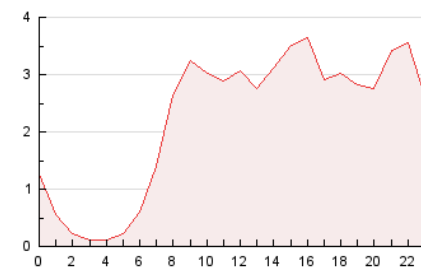

### 3. Por día del mes (Nacional e Internacional)

Día	N. únicos	Visitas	Páginas	Día	N. únicos	Visitas	Páginas	Día	N. únicos	Visitas	Páginas
1	1.548	1.902	3.222	11	946	1.061	1.441	21	735	899	1.342
2	916	1.086	1.632	12	931	1.069	1.474	22	846	1.014	1.567
3	1.202	1.413	2.004	13	797	960	1.439	23	798	943	1.317
4	1.293	1.473	2.004	14	745	885	1.316	24	637	774	1.143
5	659	778	1.107	15	813	941	1.354	25	520	619	777
6	1.784	2.061	2.701	16	671	820	1.276	26	2.909	3.305	4.319
7	1.734	1.963	2.512	17	2.863	3.205	4.072	27	1.233	1.397	1.940
8	901	1.081	1.487	18	2.026	2.271	2.736	28	675	823	1.343
9	698	847	1.217	19	948	1.066	1.364	29	894	1.073	1.452
10	541	665	984	20	984	1.220	1.817	30	667	801	1.154

4. Gráficas (Nacional e Internacional)

4.1 Por día de la semana (promedio)

N. únicos / Visitas (x 100)

Páginas (x 100)

4.2 Por franja horaria (promedio)

Visitas\_\_ (x 1000)

Páginas (x 1000)

4.3 Por meses