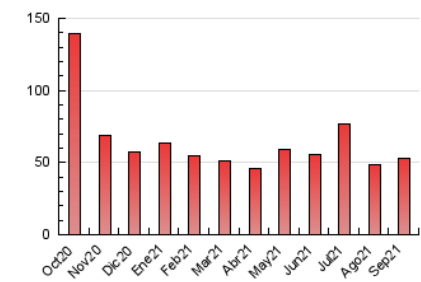

#### 3. Por día del mes (Nacional)

Día	N. únicos	Visitas	Páginas	Día	N. únicos	Visitas	Páginas	Día	N. únicos	Visitas	Páginas
1	1.503	1.852	3.128	11	935	1.050	1.425	21	730	894	1.335
2	892	1.061	1.594	12	927	1.065	1.470	22	840	1.008	1.561
3	1.185	1.396	1.979	13	787	950	1.425	23	789	934	1.307
4	1.272	1.451	1.969	14	736	875	1.303	24	629	764	1.132
5	651	768	1.090	15	808	936	1.348	25	517	616	774
6	1.762	2.039	2.672	16	665	814	1.270	26	2.888	3.282	4.284
7	1.717	1.944	2.488	17	2.848	3.189	4.055	27	1.217	1.379	1.915
8	892	1.071	1.473	18	2.002	2.245	2.703	28	665	812	1.331
9	691	840	1.206	19	936	1.053	1.350	29	885	1.063	1.442
10	533	656	970	20	975	1.210	1.806	30	663	796	1.145

4. Gráficas (Nacional)

4.1 Por día de la semana (promedio)

N. únicos / Visitas (x 100)

Páginas (x 100)

4.2 Por franja horaria (promedio)

Visitas (x 1000)

Páginas (x 1000)

4.3 Por meses

N. únicos / Visitas (x 1000)

Páginas (x 1000)