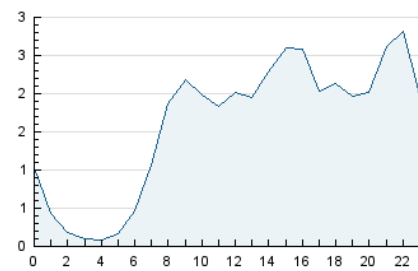

### 3. Por día del mes (Nacional e Internacional)

Día	N. únicos	Visitas	Páginas	Día	N. únicos	Visitas	Páginas	Día	N. únicos	Visitas	Páginas
1	1.548	1.902	3.222	11	946	1.061	1.441	21	735	899	1.342
2	916	1.086	1.632	12	931	1.069	1.474	22	846	1.014	1.567
3	1.202	1.413	2.004	13	797	960	1.439	23	798	943	1.317
4	1.293	1.473	2.004	14	745	885	1.316	24	637	774	1.143
5	659	778	1.107	15	813	941	1.354	25	520	619	777
6	1.784	2.061	2.701	16	671	820	1.276	26	2.909	3.305	4.319
7	1.734	1.963	2.512	17	2.863	3.205	4.072	27	1.233	1.397	1.940
8	901	1.081	1.487	18	2.026	2.271	2.736	28	675	823	1.343
9	698	847	1.217	19	948	1.066	1.364	29	894	1.073	1.452
10	541	665	984	20	984	1.220	1.817	30	667	801	1.154

4. Gráficas (Nacional e Internacional)

4.1 Por día de la semana (promedio)

N. únicos / Visitas (x 100)

Páginas (x 100)

4.2 Por franja horaria (promedio)

Visitas\_\_ (x 1000)

Páginas (x 1000)

4.3 Por meses