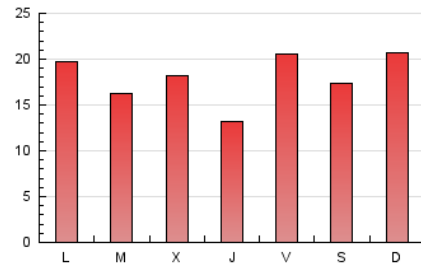

### 3. Por día del mes (Nacional e Internacional)

Día	N. únicos	Visitas	Páginas	Día	N. únicos	Visitas	Páginas	Día	N. únicos	Visitas	Páginas
1	1.548	1.902	3.222	11	946	1.061	1.441	21	735	899	1.342
2	916	1.086	1.632	12	931	1.069	1.474	22	846	1.014	1.567
3	1.202	1.413	2.004	13	797	960	1.439	23	798	943	1.317
4	1.293	1.473	2.004	14	745	885	1.316	24	637	774	1.143
5	659	778	1.107	15	813	941	1.354	25	520	619	777
6	1.784	2.061	2.701	16	671	820	1.276	26	2.909	3.305	4.319
7	1.734	1.963	2.512	17	2.863	3.205	4.072	27	1.233	1.397	1.940
8	901	1.081	1.487	18	2.026	2.271	2.736	28	675	823	1.343
9	698	847	1.217	19	948	1.066	1.364	29	894	1.073	1.452
10	541	665	984	20	984	1.220	1.817	30	667	801	1.154

4. Gráficas (Nacional e Internacional)

4.1 Por día de la semana (promedio)

N. únicos / Visitas (x 100)

Páginas (x 100)

4.2 Por franja horaria (promedio)

Visitas\_\_ (x 1000)

Páginas (x 1000)

4.3 Por meses