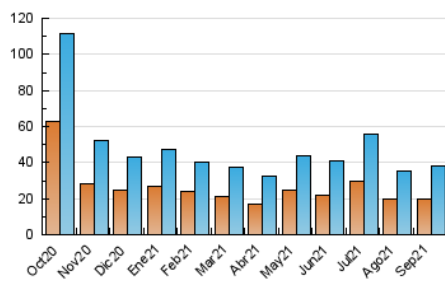

#### 3. Por día del mes (Nacional)

Día	N. únicos	Visitas	Páginas	Día	N. únicos	Visitas	Páginas	Día	N. únicos	Visitas	Páginas
1	1.503	1.852	3.128	11	935	1.050	1.425	21	730	894	1.335
2	892	1.061	1.594	12	927	1.065	1.470	22	840	1.008	1.561
3	1.185	1.396	1.979	13	787	950	1.425	23	789	934	1.307
4	1.272	1.451	1.969	14	736	875	1.303	24	629	764	1.132
5	651	768	1.090	15	808	936	1.348	25	517	616	774
6	1.762	2.039	2.672	16	665	814	1.270	26	2.888	3.282	4.284
7	1.717	1.944	2.488	17	2.848	3.189	4.055	27	1.217	1.379	1.915
8	892	1.071	1.473	18	2.002	2.245	2.703	28	665	812	1.331
9	691	840	1.206	19	936	1.053	1.350	29	885	1.063	1.442
10	533	656	970	20	975	1.210	1.806	30	663	796	1.145

4. Gráficas (Nacional)

4.1 Por día de la semana (promedio)

N. únicos / Visitas (x 100)

Páginas (x 100)

4.2 Por franja horaria (promedio)

Visitas (x 1000)

Páginas (x 1000)

4.3 Por meses

N. únicos / Visitas (x 1000)

Páginas (x 1000)