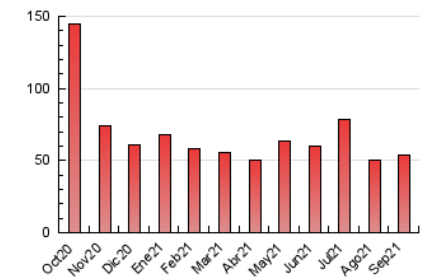

Páginas (x 1000)