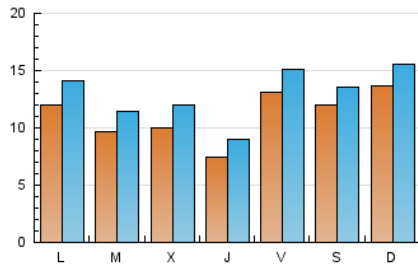

4. Gráficas (Nacional e Internacional)

4.1 Por día de la semana (promedio)

N. únicos / Visitas (x 100)