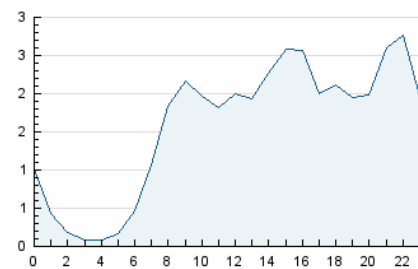

#### 3. Por día del mes (Nacional)

Día	N. únicos	Visitas	Páginas	Día	N. únicos	Visitas	Páginas	Día	N. únicos	Visitas	Páginas
1	1.503	1.852	3.128	11	935	1.050	1.425	21	730	894	1.335
2	892	1.061	1.594	12	927	1.065	1.470	22	840	1.008	1.561
3	1.185	1.396	1.979	13	787	950	1.425	23	789	934	1.307
4	1.272	1.451	1.969	14	736	875	1.303	24	629	764	1.132
5	651	768	1.090	15	808	936	1.348	25	517	616	774
6	1.762	2.039	2.672	16	665	814	1.270	26	2.888	3.282	4.284
7	1.717	1.944	2.488	17	2.848	3.189	4.055	27	1.217	1.379	1.915
8	892	1.071	1.473	18	2.002	2.245	2.703	28	665	812	1.331
9	691	840	1.206	19	936	1.053	1.350	29	885	1.063	1.442
10	533	656	970	20	975	1.210	1.806	30	663	796	1.145

4. Gráficas (Nacional)

4.1 Por día de la semana (promedio)

N. únicos / Visitas (x 100)

Páginas (x 100)

4.2 Por franja horaria (promedio)

Visitas (x 1000)

Páginas (x 1000)

4.3 Por meses