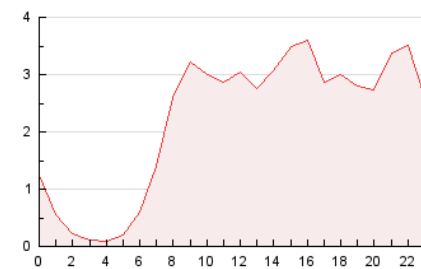

#### 3. Por día del mes (Nacional)

Día	N. únicos	Visitas	Páginas	Día	N. únicos	Visitas	Páginas	Día	N. únicos	Visitas	Páginas
1	1.503	1.852	3.128	11	935	1.050	1.425	21	730	894	1.335
2	892	1.061	1.594	12	927	1.065	1.470	22	840	1.008	1.561
3	1.185	1.396	1.979	13	787	950	1.425	23	789	934	1.307
4	1.272	1.451	1.969	14	736	875	1.303	24	629	764	1.132
5	651	768	1.090	15	808	936	1.348	25	517	616	774
6	1.762	2.039	2.672	16	665	814	1.270	26	2.888	3.282	4.284
7	1.717	1.944	2.488	17	2.848	3.189	4.055	27	1.217	1.379	1.915
8	892	1.071	1.473	18	2.002	2.245	2.703	28	665	812	1.331
9	691	840	1.206	19	936	1.053	1.350	29	885	1.063	1.442
10	533	656	970	20	975	1.210	1.806	30	663	796	1.145

4. Gráficas (Nacional)

4.1 Por día de la semana (promedio)

N. únicos / Visitas (x 100)

Páginas (x 100)

4.2 Por franja horaria (promedio)

Visitas (x 1000)

Páginas (x 1000)

4.3 Por meses