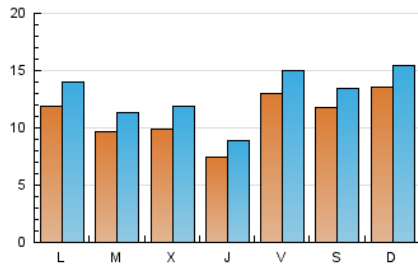

4. Gráficas (Nacional)

4.1 Por día de la semana (promedio)

N. únicos / Visitas (x 100)