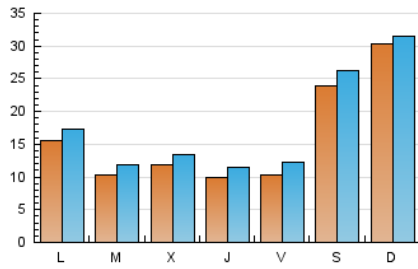

1. Cifras totales y promedios (Nacional e Internacional)

MES - AÑO	NAVEGADORES UNICOS	VISITAS	PAGINAS
Agosto - 2024	37.754	54.458	75.240
PROMEDIO DIARIO	1.593	1.757	2.427
PROMEDIO LUNES-VIERNES	1.150	1.309	1.872
PROMEDIO SABADO-DOMINGO	2.677	2.852	3.784
PAGINAS / VISITAS	1,38		
DURACION MEDIA VISITAS	0:01:31		
TIEMPO INTERACCIÓN MEDIO	0:00:53		

2. Secciones (Nacional e Internacional)

	PAGINAS	%
HOME	7.059	9.38 %
RESTO	68.181	90.62 %

3. Por día del mes (Nacional e Internacional)

Día	N. únicos	Visitas	Páginas	Día	N. únicos	Visitas	Páginas	Día	N. únicos	Visitas	Páginas
1	1.313	1.488	2.075	11	510	587	782	21	1.636	1.762	2.482
2	1.048	1.246	1.851	12	497	618	887	22	761	883	1.257
3	888	1.005	1.355	13	614	743	1.013	23	819	1.033	1.488
4	1.337	1.427	1.823	14	492	578	796	24	595	709	1.003
5	2.561	2.760	3.642	15	484	571	758	25	573	687	968
6	1.607	1.775	2.347	16	1.282	1.428	1.809	26	663	834	1.192
7	1.750	1.972	2.687	17	8.782	9.420	12.606	27	733	887	1.287
8	1.616	1.833	2.504	18	9.674	9.872	12.853	28	897	1.049	1.474
9	1.184	1.354	1.859	19	2.536	2.672	5.188	29	800	961	1.296
10	955	1.053	1.434	20	1.142	1.321	1.850	30	865	1.025	1.442
								31	782	905	1.232

4. Gráficas (Nacional e Internacional)

4.1 Por día de la semana (promedio)

N. únicos / Visitas (x 100)

Páginas (x 100)

4.2 Por franja horaria (promedio)

Visitas_ (x 1000)

Páginas (x 1000)

4.3 Por meses