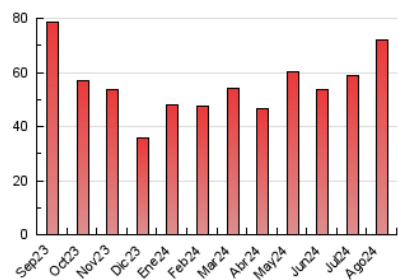

2. Secciones (Nacional)

	PAGINAS	%
HOME	4.905	6.80 %
RESTO	67.197	93.20 %

3. Por día del mes (Nacional)

Día	N. únicos	Visitas	Páginas	Día	N. únicos	Visitas	Páginas	Día	N. únicos	Visitas	Páginas
1	1.297	1.472	2.047	11	496	572	759	21	1.617	1.742	2.452
2	1.034	1.227	1.808	12	490	607	875	22	744	864	1.231
3	868	984	1.320	13	586	710	978	23	802	1.014	1.461
4	1.317	1.402	1.795	14	469	553	765	24	577	690	979
5	2.520	2.719	3.590	15	471	558	743	25	556	668	945
6	1.571	1.736	2.302	16	1.252	1.396	1.773	26	647	816	1.162
7	1.712	1.931	2.641	17	8.731	9.348	12.524	27	716	866	1.255
8	1.574	1.789	2.449	18	9.609	9.810	12.424	28	881	1.033	1.457
9	1.152	1.322	1.817	19	2.455	2.646	3.482	29	778	938	1.269
10	924	1.014	1.383	20	1.116	1.293	1.816	30	840	999	1.400
								31	759	879	1.200

4. Gráficas (Nacional)

4.1 Por día de la semana (promedio)

N. únicos / Visitas (x 100)

Páginas (x 100)

4.2 Por franja horaria (promedio)

Visitas_ (x 1000)

Páginas (x 1000)

4.3 Por meses

N. únicos / Visitas (x 1000)

Páginas (x 1000)

5. Observaciones

Este Medio Electrónico de Comunicación ha sido medido por la herramienta Google Analytics de Google (GA4).

Nota: Debido a un fallo técnico en la herramienta de medición, no relacionado con OJD interactiva, los datos del 27/08/2024 pueden estar incompletos.

Visita:

Una secuencia ininterrumpida de páginas servidas a un usuario válido. Si dicho usuario no realiza peticiones de páginas en un periodo de tiempo (30 min) la siguiente petición constituirá el inicio de una nueva visita.