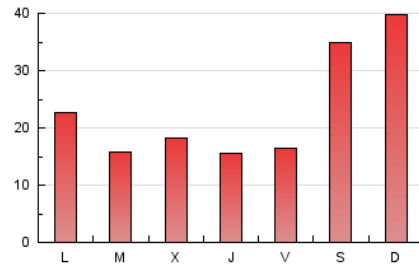

Setmanari **LEBRE** cat

1. Cifras totales y promedios (Nacional)

MES - AÑO	NAVEGADORES UNICOS	VISITAS	PAGINAS
Agosto - 2024	37.171	53.598	72.102
PROMEDIO DIARIO	1.566	1.729	2.326
PROMEDIO LUNES-VIERNES	1.124	1.283	1.762
PROMEDIO SABADO-DOMINGO	2.649	2.819	3.703
PAGINAS / VISITAS	1,35		
DURACION MEDIA VISITAS	0:01:32		
TIEMPO INTERACCIÓN MEDIO	0:00:52		

2. Secciones (Nacional)

	PAGINAS	%
HOME	4.905	6.80 %
RESTO	67.197	93.20 %

3. Por día del mes (Nacional)

Día	N. únicos	Visitas	Páginas	Día	N. únicos	Visitas	Páginas	Día	N. únicos	Visitas	Páginas
1	1.297	1.472	2.047	11	496	572	759	21	1.617	1.742	2.452
2	1.034	1.227	1.808	12	490	607	875	22	744	864	1.231
3	868	984	1.320	13	586	710	978	23	802	1.014	1.461
4	1.317	1.402	1.795	14	469	553	765	24	577	690	979
5	2.520	2.719	3.590	15	471	558	743	25	556	668	945
6	1.571	1.736	2.302	16	1.252	1.396	1.773	26	647	816	1.162
7	1.712	1.931	2.641	17	8.731	9.348	12.524	27	716	866	1.255
8	1.574	1.789	2.449	18	9.609	9.810	12.424	28	881	1.033	1.457
9	1.152	1.322	1.817	19	2.455	2.646	3.482	29	778	938	1.269
10	924	1.014	1.383	20	1.116	1.293	1.816	30	840	999	1.400
								31	759	879	1.200

4. Gráficas (Nacional)

4.1 Por día de la semana (promedio)

N. únicos / Visitas (x 100)

Páginas (x 100)

4.2 Por franja horaria (promedio)

Visitas_ (x 1000)

Páginas (x 1000)

4.3 Por meses