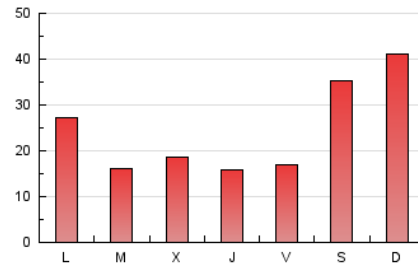

1. Cifras totales y promedios (Nacional e Internacional)

MES - AÑO	NAVEGADORES UNICOS	VISITAS	PAGINAS
Agosto - 2024	37.754	54.458	75.240
PROMEDIO DIARIO	1.593	1.757	2.427
PROMEDIO LUNES-VIERNES	1.150	1.309	1.872
PROMEDIO SABADO-DOMINGO	2.677	2.852	3.784
PAGINAS / VISITAS	1,38		
DURACION MEDIA VISITAS	0:01:31		
TIEMPO INTERACCIÓN MEDIO	0:00:53		

2. Secciones (Nacional e Internacional)

	PAGINAS	%
HOME	7.059	9.38 %
RESTO	68.181	90.62 %

3. Por día del mes (Nacional e Internacional)

Día	N. únicos	Visitas	Páginas	Día	N. únicos	Visitas	Páginas	Día	N. únicos	Visitas	Páginas
1	1.313	1.488	2.075	11	510	587	782	21	1.636	1.762	2.482
2	1.048	1.246	1.851	12	497	618	887	22	761	883	1.257
3	888	1.005	1.355	13	614	743	1.013	23	819	1.033	1.488
4	1.337	1.427	1.823	14	492	578	796	24	595	709	1.003
5	2.561	2.760	3.642	15	484	571	758	25	573	687	968
6	1.607	1.775	2.347	16	1.282	1.428	1.809	26	663	834	1.192
7	1.750	1.972	2.687	17	8.782	9.420	12.606	27	733	887	1.287
8	1.616	1.833	2.504	18	9.674	9.872	12.853	28	897	1.049	1.474
9	1.184	1.354	1.859	19	2.536	2.672	5.188	29	800	961	1.296
10	955	1.053	1.434	20	1.142	1.321	1.850	30	865	1.025	1.442
								31	782	905	1.232

4. Gráficas (Nacional e Internacional)

4.1 Por día de la semana (promedio)

N. únicos / Visitas (x 100)

Páginas (x 100)

4.2 Por franja horaria (promedio)

Visitas_ (x 1000)

Páginas (x 1000)

4.3 Por meses