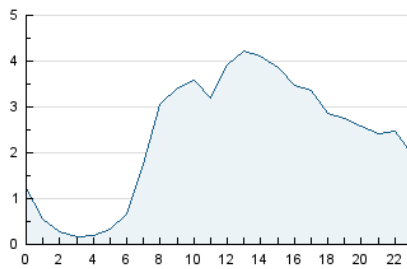

2. Secciones (Nacional e Internacional)

	PAGINAS	%
HOME	7.059	9.38 %
RESTO	68.181	90.62 %

3. Por día del mes (Nacional e Internacional)

Día	N. únicos	Visitas	Páginas	Día	N. únicos	Visitas	Páginas	Día	N. únicos	Visitas	Páginas
1	1.313	1.488	2.075	11	510	587	782	21	1.636	1.762	2.482
2	1.048	1.246	1.851	12	497	618	887	22	761	883	1.257
3	888	1.005	1.355	13	614	743	1.013	23	819	1.033	1.488
4	1.337	1.427	1.823	14	492	578	796	24	595	709	1.003
5	2.561	2.760	3.642	15	484	571	758	25	573	687	968
6	1.607	1.775	2.347	16	1.282	1.428	1.809	26	663	834	1.192
7	1.750	1.972	2.687	17	8.782	9.420	12.606	27	733	887	1.287
8	1.616	1.833	2.504	18	9.674	9.872	12.853	28	897	1.049	1.474
9	1.184	1.354	1.859	19	2.536	2.672	5.188	29	800	961	1.296
10	955	1.053	1.434	20	1.142	1.321	1.850	30	865	1.025	1.442
								31	782	905	1.232

4. Gráficas (Nacional e Internacional)

4.1 Por día de la semana (promedio)

N. únicos / Visitas (x 100)

Páginas (x 100)

4.2 Por franja horaria (promedio)

Visitas_ (x 1000)

Páginas (x 1000)

4.3 Por meses