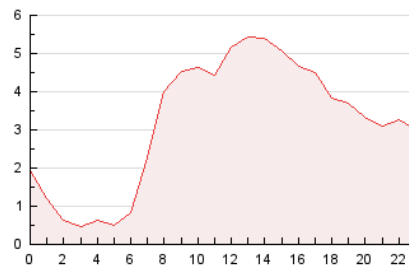

2. Secciones (Nacional e Internacional)

	PAGINAS	%
HOME	7.059	9.38 %
RESTO	68.181	90.62 %

3. Por día del mes (Nacional e Internacional)

Día	N. únicos	Visitas	Páginas	Día	N. únicos	Visitas	Páginas	Día	N. únicos	Visitas	Páginas
1	1.313	1.488	2.075	11	510	587	782	21	1.636	1.762	2.482
2	1.048	1.246	1.851	12	497	618	887	22	761	883	1.257
3	888	1.005	1.355	13	614	743	1.013	23	819	1.033	1.488
4	1.337	1.427	1.823	14	492	578	796	24	595	709	1.003
5	2.561	2.760	3.642	15	484	571	758	25	573	687	968
6	1.607	1.775	2.347	16	1.282	1.428	1.809	26	663	834	1.192
7	1.750	1.972	2.687	17	8.782	9.420	12.606	27	733	887	1.287
8	1.616	1.833	2.504	18	9.674	9.872	12.853	28	897	1.049	1.474
9	1.184	1.354	1.859	19	2.536	2.672	5.188	29	800	961	1.296
10	955	1.053	1.434	20	1.142	1.321	1.850	30	865	1.025	1.442
								31	782	905	1.232

4. Gráficas (Nacional e Internacional)

4.1 Por día de la semana (promedio)

N. únicos / Visitas (x 100)

Páginas (x 100)

4.2 Por franja horaria (promedio)

Visitas_ (x 1000)

Páginas (x 1000)

4.3 Por meses