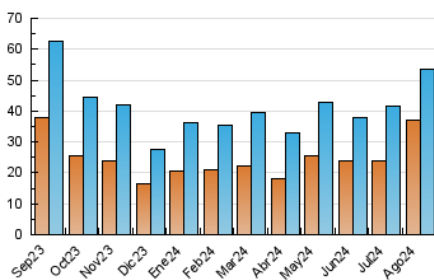

2. Secciones (Nacional)

	PAGINAS	%
HOME	4.905	6.80 %
RESTO	67.197	93.20 %

3. Por día del mes (Nacional)

Día	N. únicos	Visitas	Páginas	Día	N. únicos	Visitas	Páginas	Día	N. únicos	Visitas	Páginas
1	1.297	1.472	2.047	11	496	572	759	21	1.617	1.742	2.452
2	1.034	1.227	1.808	12	490	607	875	22	744	864	1.231
3	868	984	1.320	13	586	710	978	23	802	1.014	1.461
4	1.317	1.402	1.795	14	469	553	765	24	577	690	979
5	2.520	2.719	3.590	15	471	558	743	25	556	668	945
6	1.571	1.736	2.302	16	1.252	1.396	1.773	26	647	816	1.162
7	1.712	1.931	2.641	17	8.731	9.348	12.524	27	716	866	1.255
8	1.574	1.789	2.449	18	9.609	9.810	12.424	28	881	1.033	1.457
9	1.152	1.322	1.817	19	2.455	2.646	3.482	29	778	938	1.269
10	924	1.014	1.383	20	1.116	1.293	1.816	30	840	999	1.400
								31	759	879	1.200

4. Gráficas (Nacional)

4.1 Por día de la semana (promedio)

N. únicos / Visitas (x 100)

Páginas (x 100)

4.2 Por franja horaria (promedio)

Visitas_ (x 1000)

Páginas (x 1000)

4.3 Por meses

N. únicos / Visitas (x 1000)

Páginas (x 1000)

5. Observaciones

Este Medio Electrónico de Comunicación ha sido medido por la herramienta Google Analytics de Google (GA4).

Nota: Debido a un fallo técnico en la herramienta de medición, no relacionado con OJD interactiva, los datos del 27/08/2024 pueden estar incompletos.

Visita:

Una secuencia ininterrumpida de páginas servidas a un usuario válido. Si dicho usuario no realiza peticiones de páginas en un periodo de tiempo (30 min) la siguiente petición constituirá el inicio de una nueva visita.