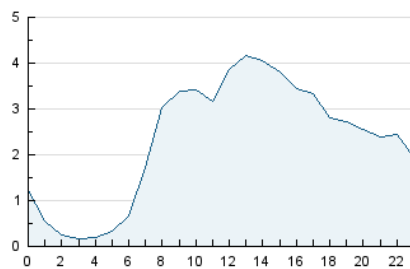

2. Secciones (Nacional)

	PAGINAS	%
HOME	4.905	6.80 %
RESTO	67.197	93.20 %

3. Por día del mes (Nacional)

Día	N. únicos	Visitas	Páginas	Día	N. únicos	Visitas	Páginas	Día	N. únicos	Visitas	Páginas
1	1.297	1.472	2.047	11	496	572	759	21	1.617	1.742	2.452
2	1.034	1.227	1.808	12	490	607	875	22	744	864	1.231
3	868	984	1.320	13	586	710	978	23	802	1.014	1.461
4	1.317	1.402	1.795	14	469	553	765	24	577	690	979
5	2.520	2.719	3.590	15	471	558	743	25	556	668	945
6	1.571	1.736	2.302	16	1.252	1.396	1.773	26	647	816	1.162
7	1.712	1.931	2.641	17	8.731	9.348	12.524	27	716	866	1.255
8	1.574	1.789	2.449	18	9.609	9.810	12.424	28	881	1.033	1.457
9	1.152	1.322	1.817	19	2.455	2.646	3.482	29	778	938	1.269
10	924	1.014	1.383	20	1.116	1.293	1.816	30	840	999	1.400
								31	759	879	1.200

4. Gráficas (Nacional)

4.1 Por día de la semana (promedio)

N. únicos / Visitas (x 100)

Páginas (x 100)

4.2 Por franja horaria (promedio)

Visitas_ (x 1000)

Páginas (x 1000)

4.3 Por meses

N. únicos / Visitas (x 1000)

Páginas (x 1000)

5. Observaciones

Este Medio Electrónico de Comunicación ha sido medido por la herramienta Google Analytics de Google (GA4).

Nota: Debido a un fallo técnico en la herramienta de medición, no relacionado con OJD interactiva, los datos del 27/08/2024 pueden estar incompletos.