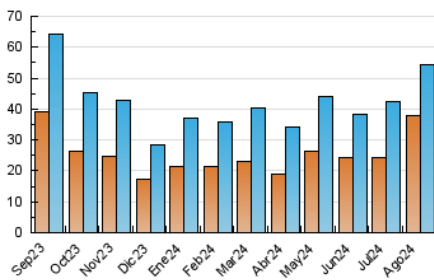

4.3 Por meses

N. únicos / Visitas (x 1000)