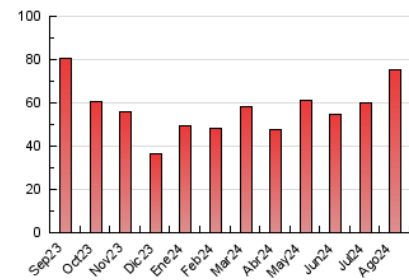

Páginas (x 1000)