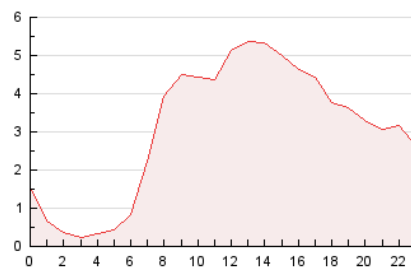

2. Secciones (Nacional)

	PAGINAS	%
HOME	4.905	6.80 %
RESTO	67.197	93.20 %

3. Por día del mes (Nacional)

Día	N. únicos	Visitas	Páginas	Día	N. únicos	Visitas	Páginas	Día	N. únicos	Visitas	Páginas
1	1.297	1.472	2.047	11	496	572	759	21	1.617	1.742	2.452
2	1.034	1.227	1.808	12	490	607	875	22	744	864	1.231
3	868	984	1.320	13	586	710	978	23	802	1.014	1.461
4	1.317	1.402	1.795	14	469	553	765	24	577	690	979
5	2.520	2.719	3.590	15	471	558	743	25	556	668	945
6	1.571	1.736	2.302	16	1.252	1.396	1.773	26	647	816	1.162
7	1.712	1.931	2.641	17	8.731	9.348	12.524	27	716	866	1.255
8	1.574	1.789	2.449	18	9.609	9.810	12.424	28	881	1.033	1.457
9	1.152	1.322	1.817	19	2.455	2.646	3.482	29	778	938	1.269
10	924	1.014	1.383	20	1.116	1.293	1.816	30	840	999	1.400
								31	759	879	1.200

4. Gráficas (Nacional)

4.1 Por día de la semana (promedio)

N. únicos / Visitas (x 100)

Páginas (x 100)

4.2 Por franja horaria (promedio)

Visitas_ (x 1000)

Páginas (x 1000)

4.3 Por meses

N. únicos / Visitas (x 1000)

Páginas (x 1000)

5. Observaciones

Este Medio Electrónico de Comunicación ha sido medido por la herramienta Google Analytics de Google (GA4).

Nota: Debido a un fallo técnico en la herramienta de medición, no relacionado con OJD interactiva, los datos del 27/08/2024 pueden estar incompletos.