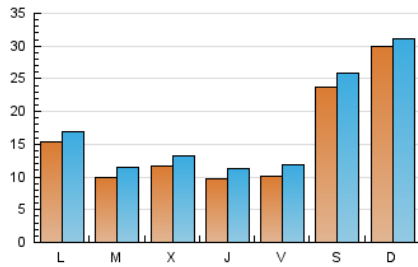

Setmanari **LEBRE** cat

1. Cifras totales y promedios (Nacional)

MES - AÑO	NAVEGADORES UNICOS	VISITAS	PAGINAS
Agosto - 2024	37.171	53.598	72.102
PROMEDIO DIARIO	1.566	1.729	2.326
PROMEDIO LUNES-VIERNES	1.124	1.283	1.762
PROMEDIO SABADO-DOMINGO	2.649	2.819	3.703
PAGINAS / VISITAS	1,35		
DURACION MEDIA VISITAS	0:01:32		
TIEMPO INTERACCIÓN MEDIO	0:00:52		

2. Secciones (Nacional)

	PAGINAS	%
HOME	4.905	6.80 %
RESTO	67.197	93.20 %

3. Por día del mes (Nacional)

Día	N. únicos	Visitas	Páginas	Día	N. únicos	Visitas	Páginas	Día	N. únicos	Visitas	Páginas
1	1.297	1.472	2.047	11	496	572	759	21	1.617	1.742	2.452
2	1.034	1.227	1.808	12	490	607	875	22	744	864	1.231
3	868	984	1.320	13	586	710	978	23	802	1.014	1.461
4	1.317	1.402	1.795	14	469	553	765	24	577	690	979
5	2.520	2.719	3.590	15	471	558	743	25	556	668	945
6	1.571	1.736	2.302	16	1.252	1.396	1.773	26	647	816	1.162
7	1.712	1.931	2.641	17	8.731	9.348	12.524	27	716	866	1.255
8	1.574	1.789	2.449	18	9.609	9.810	12.424	28	881	1.033	1.457
9	1.152	1.322	1.817	19	2.455	2.646	3.482	29	778	938	1.269
10	924	1.014	1.383	20	1.116	1.293	1.816	30	840	999	1.400
								31	759	879	1.200

4. Gráficas (Nacional)

4.1 Por día de la semana (promedio)

N. únicos / Visitas (x 100)

Páginas (x 100)

4.2 Por franja horaria (promedio)

Visitas_ (x 1000)

Páginas (x 1000)

4.3 Por meses

N. únicos / Visitas (x 1000)

Páginas (x 1000)

5. Observaciones

Este Medio Electrónico de Comunicación ha sido medido por la herramienta Google Analytics de Google (GA4).

Nota: Debido a un fallo técnico en la herramienta de medición, no relacionado con OJD interactiva, los datos del 27/08/2024 pueden estar incompletos.