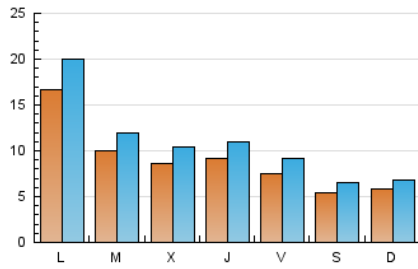

4. Gráficas (Nacional e Internacional)

4.1 Por día de la semana (promedio)

N. únicos / Visitas (x 100)