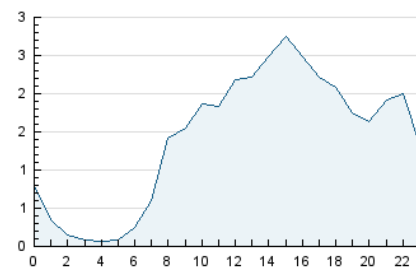

4.2 Por franja horaria (promedio)

Visitas__ (x 1000)