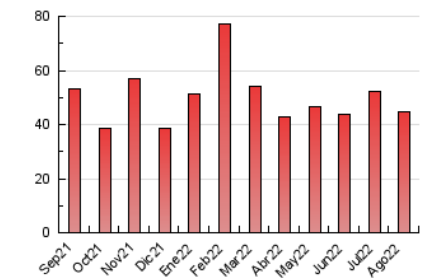

##### 4.1 Por día de la semana (promedio)

N. únicos / Visitas (x 100)

Páginas (x 100)

##### 4.2 Por franja horaria (promedio)

Visitas\_\_ (x 1000)

Páginas (x 1000)

##### 4.3 Por meses

N. únicos / Visitas (x 1000)

Páginas (x 1000)