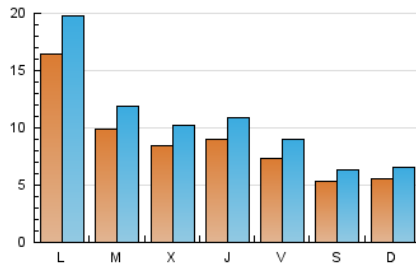

4. Gráficas (Nacional)

4.1 Por día de la semana (promedio)

N. únicos / Visitas (x 100)