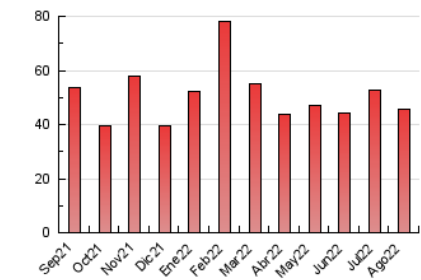

Páginas (x 1000)