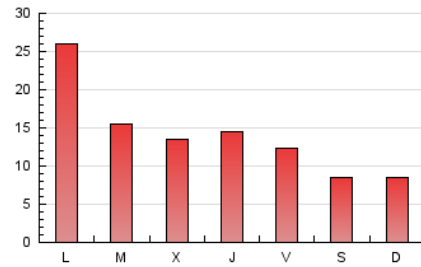

Páginas (x 100)