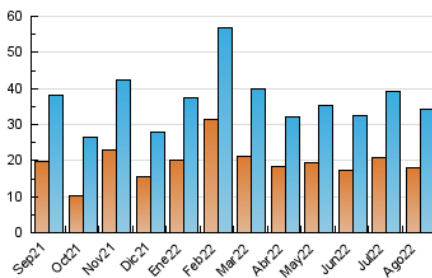

##### 4.1 Por día de la semana (promedio)

N. únicos / Visitas (x 100)

Páginas (x 100)

##### 4.2 Por franja horaria (promedio)

Visitas\_\_ (x 1000)

Páginas (x 1000)

##### 4.3 Por meses

N. únicos / Visitas (x 1000)

Páginas (x 1000)