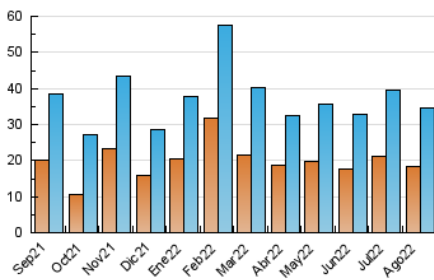

### 3. Por día del mes (Nacional e Internacional)

Día	N. únicos	Visitas	Páginas	Día	N. únicos	Visitas	Páginas	Día	N. únicos	Visitas	Páginas
1	4.129	4.877	6.478	11	817	971	1.271	21	486	547	655
2	1.694	1.968	2.495	12	677	812	1.090	22	1.058	1.265	1.551
3	975	1.149	1.553	13	427	529	713	23	590	705	877
4	1.019	1.265	1.679	14	561	654	844	24	896	1.057	1.356
5	805	1.010	1.404	15	946	1.111	1.382	25	1.052	1.255	1.677
6	740	866	1.145	16	950	1.132	1.536	26	841	1.038	1.449
7	612	736	958	17	626	785	1.058	27	621	738	1.047
8	911	1.134	1.595	18	792	925	1.233	28	652	779	1.029
9	591	758	1.041	19	682	806	1.048	29	1.307	1.633	2.131
10	1.077	1.297	1.644	20	403	469	575	30	1.168	1.444	1.870
								31	738	925	1.209

4. Gráficas (Nacional e Internacional)

4.1 Por día de la semana (promedio)

N. únicos / Visitas (x 100)

Páginas (x 100)

4.2 Por franja horaria (promedio)

Visitas (x 1000)

Páginas (x 1000)

4.3 Por meses

N. únicos / Visitas (x 1000)

Páginas (x 1000)