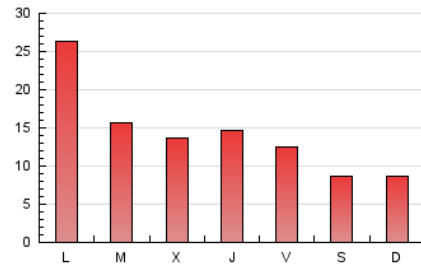

### 3. Por día del mes (Nacional e Internacional)

Día	N. únicos	Visitas	Páginas	Día	N. únicos	Visitas	Páginas	Día	N. únicos	Visitas	Páginas
1	4.129	4.877	6.478	11	817	971	1.271	21	486	547	655
2	1.694	1.968	2.495	12	677	812	1.090	22	1.058	1.265	1.551
3	975	1.149	1.553	13	427	529	713	23	590	705	877
4	1.019	1.265	1.679	14	561	654	844	24	896	1.057	1.356
5	805	1.010	1.404	15	946	1.111	1.382	25	1.052	1.255	1.677
6	740	866	1.145	16	950	1.132	1.536	26	841	1.038	1.449
7	612	736	958	17	626	785	1.058	27	621	738	1.047
8	911	1.134	1.595	18	792	925	1.233	28	652	779	1.029
9	591	758	1.041	19	682	806	1.048	29	1.307	1.633	2.131
10	1.077	1.297	1.644	20	403	469	575	30	1.168	1.444	1.870
								31	738	925	1.209

4. Gráficas (Nacional e Internacional)

4.1 Por día de la semana (promedio)

N. únicos / Visitas (x 100)

Páginas (x 100)

4.2 Por franja horaria (promedio)

Visitas (x 1000)

Páginas (x 1000)

4.3 Por meses