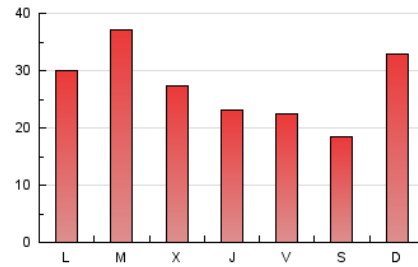

Setmanari **LEBRE** cat

1. Cifras totales y promedios (Nacional)

MES - AÑO	NAVEGADORES UNICOS	VISITAS	PAGINAS
Julio - 2023	34.432	64.095	84.750
PROMEDIO DIARIO	1.762	2.068	2.734
PROMEDIO LUNES-VIERNES	1.781	2.094	2.811
PROMEDIO SABADO-DOMINGO	1.721	2.011	2.572
PAGINAS / VISITAS	1,32		
DURACION MEDIA VISITAS	0:01:52		
TIEMPO INTERACCIÓN MEDIO	0:01:19		

2. Secciones (Nacional)

	PAGINAS	%
HOME	6.841	8.07 %
RESTO	77.909	91.93 %

3. Por día del mes (Nacional)

Día	N. únicos	Visitas	Páginas	Día	N. únicos	Visitas	Páginas	Día	N. únicos	Visitas	Páginas
1	1.173	1.345	1.818	11	2.078	2.415	3.148	21	1.287	1.545	2.077
2	1.889	2.238	2.905	12	1.397	1.640	2.342	22	1.313	1.482	1.878
3	1.647	1.943	2.560	13	1.667	2.047	2.807	23	5.608	6.741	8.463
4	1.381	1.672	2.239	14	1.669	2.059	2.990	24	3.781	4.302	5.561
5	1.266	1.503	2.068	15	938	1.108	1.510	25	3.516	4.107	5.357
6	1.168	1.395	1.754	16	951	1.099	1.458	26	1.515	1.821	2.446
7	1.378	1.607	2.170	17	1.265	1.545	2.178	27	1.132	1.381	1.927
8	1.631	1.792	2.280	18	2.714	3.063	4.101	28	1.022	1.255	1.781
9	1.237	1.430	1.800	19	2.776	3.130	4.112	29	1.103	1.360	1.740
10	1.882	2.185	2.793	20	1.679	1.941	2.731	30	1.364	1.517	1.869
								31	1.185	1.427	1.887

4. Gráficas (Nacional)

4.1 Por día de la semana (promedio)

N. únicos / Visitas (x 100)

Páginas (x 100)

4.2 Por franja horaria (promedio)

Visitas_ (x 1000)

Páginas (x 1000)

4.3 Por meses