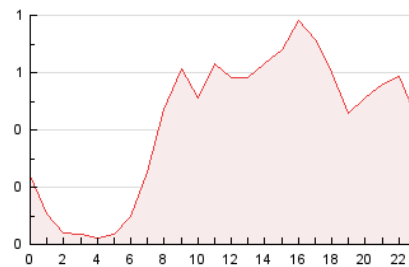

2. Secciones (Nacional e Internacional)

	PAGINAS	%
HOME	9.247	10.21 %
RESTO	81.336	89.79 %

3. Por día del mes (Nacional e Internacional)

Día	N. únicos	Visitas	Páginas	Día	N. únicos	Visitas	Páginas	Día	N. únicos	Visitas	Páginas
1	1.263	1.436	1.919	11	2.181	2.524	3.277	21	1.405	1.671	2.207
2	1.983	2.336	3.000	12	1.490	1.737	2.456	22	1.392	1.564	1.972
3	1.742	2.043	2.668	13	1.787	2.171	2.937	23	5.803	6.927	8.686
4	1.486	1.782	2.364	14	1.814	2.205	3.147	24	3.986	4.518	5.790
5	1.314	1.555	2.130	15	1.035	1.207	1.615	25	3.680	4.291	5.550
6	1.222	1.450	1.810	16	1.028	1.180	1.544	26	1.622	1.930	2.565
7	1.433	1.666	2.232	17	1.361	1.644	2.280	27	1.236	1.486	2.046
8	1.695	1.857	2.354	18	2.815	3.174	4.225	28	1.103	1.343	1.878
9	1.310	1.504	1.879	19	2.910	3.273	4.266	29	1.195	1.454	1.836
10	1.995	2.302	2.949	20	1.887	2.080	5.157	30	1.405	1.561	1.919
								31	1.217	1.460	1.925

4. Gráficas (Nacional e Internacional)

4.1 Por día de la semana (promedio)

N. únicos / Visitas (x 100)

Páginas (x 100)

4.2 Por franja horaria (promedio)

Visitas_ (x 1000)

Páginas (x 1000)

4.3 Por meses