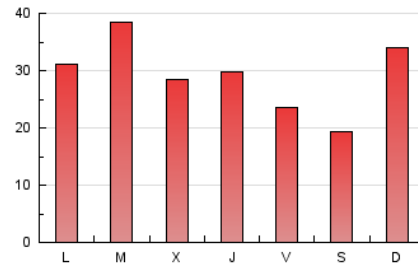

1. Cifras totales y promedios (Nacional e Internacional)

MES - AÑO	NAVEGADORES UNICOS	VISITAS	PAGINAS
Julio - 2023	35.729	67.331	90.583
PROMEDIO DIARIO	1.864	2.172	2.922
PROMEDIO LUNES-VIERNES	1.890	2.205	3.041
PROMEDIO SABADO-DOMINGO	1.811	2.103	2.672
PAGINAS / VISITAS	1,35		
DURACION MEDIA VISITAS	0:01:50		
TIEMPO INTERACCIÓN MEDIO	0:01:18		

2. Secciones (Nacional e Internacional)

	PAGINAS	%
HOME	9.247	10.21 %
RESTO	81.336	89.79 %

3. Por día del mes (Nacional e Internacional)

Día	N. únicos	Visitas	Páginas	Día	N. únicos	Visitas	Páginas	Día	N. únicos	Visitas	Páginas
1	1.263	1.436	1.919	11	2.181	2.524	3.277	21	1.405	1.671	2.207
2	1.983	2.336	3.000	12	1.490	1.737	2.456	22	1.392	1.564	1.972
3	1.742	2.043	2.668	13	1.787	2.171	2.937	23	5.803	6.927	8.686
4	1.486	1.782	2.364	14	1.814	2.205	3.147	24	3.986	4.518	5.790
5	1.314	1.555	2.130	15	1.035	1.207	1.615	25	3.680	4.291	5.550
6	1.222	1.450	1.810	16	1.028	1.180	1.544	26	1.622	1.930	2.565
7	1.433	1.666	2.232	17	1.361	1.644	2.280	27	1.236	1.486	2.046
8	1.695	1.857	2.354	18	2.815	3.174	4.225	28	1.103	1.343	1.878
9	1.310	1.504	1.879	19	2.910	3.273	4.266	29	1.195	1.454	1.836
10	1.995	2.302	2.949	20	1.887	2.080	5.157	30	1.405	1.561	1.919
								31	1.217	1.460	1.925

4. Gráficas (Nacional e Internacional)

4.1 Por día de la semana (promedio)

N. únicos / Visitas (x 100)

Páginas (x 100)

4.2 Por franja horaria (promedio)

Visitas_ (x 1000)

Páginas (x 1000)

4.3 Por meses