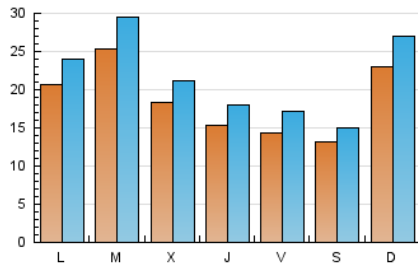

1. Cifras totales y promedios (Nacional e Internacional)

MES - AÑO	NAVEGADORES UNICOS	VISITAS	PAGINAS
Julio - 2023	35.729	67.331	90.583
PROMEDIO DIARIO	1.864	2.172	2.922
PROMEDIO LUNES-VIERNES	1.890	2.205	3.041
PROMEDIO SABADO-DOMINGO	1.811	2.103	2.672
PAGINAS / VISITAS	1,35		
DURACION MEDIA VISITAS	0:01:50		
TIEMPO INTERACCIÓN MEDIO	0:01:18		

2. Secciones (Nacional e Internacional)

	PAGINAS	%
HOME	9.247	10.21 %
RESTO	81.336	89.79 %

3. Por día del mes (Nacional e Internacional)

Día	N. únicos	Visitas	Páginas	Día	N. únicos	Visitas	Páginas	Día	N. únicos	Visitas	Páginas
1	1.263	1.436	1.919	11	2.181	2.524	3.277	21	1.405	1.671	2.207
2	1.983	2.336	3.000	12	1.490	1.737	2.456	22	1.392	1.564	1.972
3	1.742	2.043	2.668	13	1.787	2.171	2.937	23	5.803	6.927	8.686
4	1.486	1.782	2.364	14	1.814	2.205	3.147	24	3.986	4.518	5.790
5	1.314	1.555	2.130	15	1.035	1.207	1.615	25	3.680	4.291	5.550
6	1.222	1.450	1.810	16	1.028	1.180	1.544	26	1.622	1.930	2.565
7	1.433	1.666	2.232	17	1.361	1.644	2.280	27	1.236	1.486	2.046
8	1.695	1.857	2.354	18	2.815	3.174	4.225	28	1.103	1.343	1.878
9	1.310	1.504	1.879	19	2.910	3.273	4.266	29	1.195	1.454	1.836
10	1.995	2.302	2.949	20	1.887	2.080	5.157	30	1.405	1.561	1.919
								31	1.217	1.460	1.925

4. Gráficas (Nacional e Internacional)

4.1 Por día de la semana (promedio)

N. únicos / Visitas (x 100)

Páginas (x 100)

4.2 Por franja horaria (promedio)

Visitas_ (x 1000)

Páginas (x 1000)

4.3 Por meses