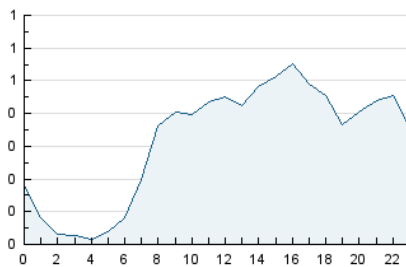

2. Secciones (Nacional e Internacional)

	PAGINAS	%
HOME	9.247	10.21 %
RESTO	81.336	89.79 %

3. Por día del mes (Nacional e Internacional)

Día	N. únicos	Visitas	Páginas	Día	N. únicos	Visitas	Páginas	Día	N. únicos	Visitas	Páginas
1	1.263	1.436	1.919	11	2.181	2.524	3.277	21	1.405	1.671	2.207
2	1.983	2.336	3.000	12	1.490	1.737	2.456	22	1.392	1.564	1.972
3	1.742	2.043	2.668	13	1.787	2.171	2.937	23	5.803	6.927	8.686
4	1.486	1.782	2.364	14	1.814	2.205	3.147	24	3.986	4.518	5.790
5	1.314	1.555	2.130	15	1.035	1.207	1.615	25	3.680	4.291	5.550
6	1.222	1.450	1.810	16	1.028	1.180	1.544	26	1.622	1.930	2.565
7	1.433	1.666	2.232	17	1.361	1.644	2.280	27	1.236	1.486	2.046
8	1.695	1.857	2.354	18	2.815	3.174	4.225	28	1.103	1.343	1.878
9	1.310	1.504	1.879	19	2.910	3.273	4.266	29	1.195	1.454	1.836
10	1.995	2.302	2.949	20	1.887	2.080	5.157	30	1.405	1.561	1.919
								31	1.217	1.460	1.925

4. Gráficas (Nacional e Internacional)

4.1 Por día de la semana (promedio)

N. únicos / Visitas (x 100)

Páginas (x 100)

4.2 Por franja horaria (promedio)

Visitas_ (x 1000)

Páginas (x 1000)

4.3 Por meses