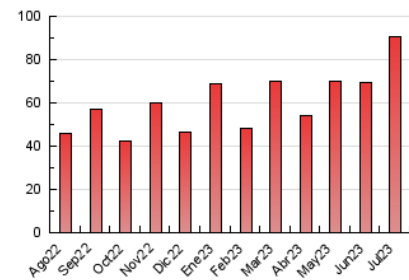

Páginas (x 1000)