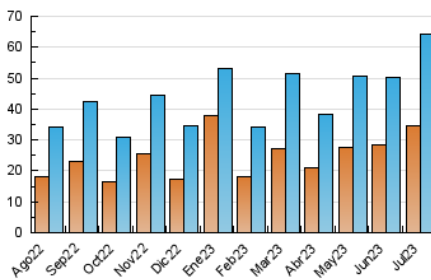

2. Secciones (Nacional)

	PAGINAS	%
HOME	6.841	8.07 %
RESTO	77.909	91.93 %

3. Por día del mes (Nacional)

Día	N. únicos	Visitas	Páginas	Día	N. únicos	Visitas	Páginas	Día	N. únicos	Visitas	Páginas
1	1.173	1.345	1.818	11	2.078	2.415	3.148	21	1.287	1.545	2.077
2	1.889	2.238	2.905	12	1.397	1.640	2.342	22	1.313	1.482	1.878
3	1.647	1.943	2.560	13	1.667	2.047	2.807	23	5.608	6.741	8.463
4	1.381	1.672	2.239	14	1.669	2.059	2.990	24	3.781	4.302	5.561
5	1.266	1.503	2.068	15	938	1.108	1.510	25	3.516	4.107	5.357
6	1.168	1.395	1.754	16	951	1.099	1.458	26	1.515	1.821	2.446
7	1.378	1.607	2.170	17	1.265	1.545	2.178	27	1.132	1.381	1.927
8	1.631	1.792	2.280	18	2.714	3.063	4.101	28	1.022	1.255	1.781
9	1.237	1.430	1.800	19	2.776	3.130	4.112	29	1.103	1.360	1.740
10	1.882	2.185	2.793	20	1.679	1.941	2.731	30	1.364	1.517	1.869
								31	1.185	1.427	1.887

4. Gráficas (Nacional)

4.1 Por día de la semana (promedio)

N. únicos / Visitas (x 100)

Páginas (x 100)

4.2 Por franja horaria (promedio)

Visitas_ (x 1000)

Páginas (x 1000)

4.3 Por meses

N. únicos / Visitas (x 1000)

Páginas (x 1000)

5. Observaciones

Este Medio Electrónico de Comunicación ha sido medido por la herramienta Google Analytics de Google (GA4)

6. Definiciones básicas (Para más información ver Normas Técnicas para el Control de los Medios Electrónicos de Comunicación)

Visita:

Una secuencia ininterrumpida de páginas servidas a un usuario válido. Si dicho usuario no realiza peticiones de páginas en un periodo de tiempo (30 min) la siguiente petición constituirá el inicio de una nueva visita.