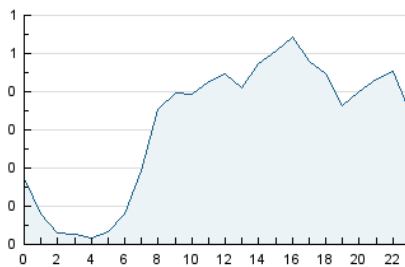

2. Secciones (Nacional)

	PAGINAS	%
HOME	6.841	8.07 %
RESTO	77.909	91.93 %

3. Por día del mes (Nacional)

Día	N. únicos	Visitas	Páginas	Día	N. únicos	Visitas	Páginas	Día	N. únicos	Visitas	Páginas
1	1.173	1.345	1.818	11	2.078	2.415	3.148	21	1.287	1.545	2.077
2	1.889	2.238	2.905	12	1.397	1.640	2.342	22	1.313	1.482	1.878
3	1.647	1.943	2.560	13	1.667	2.047	2.807	23	5.608	6.741	8.463
4	1.381	1.672	2.239	14	1.669	2.059	2.990	24	3.781	4.302	5.561
5	1.266	1.503	2.068	15	938	1.108	1.510	25	3.516	4.107	5.357
6	1.168	1.395	1.754	16	951	1.099	1.458	26	1.515	1.821	2.446
7	1.378	1.607	2.170	17	1.265	1.545	2.178	27	1.132	1.381	1.927
8	1.631	1.792	2.280	18	2.714	3.063	4.101	28	1.022	1.255	1.781
9	1.237	1.430	1.800	19	2.776	3.130	4.112	29	1.103	1.360	1.740
10	1.882	2.185	2.793	20	1.679	1.941	2.731	30	1.364	1.517	1.869
								31	1.185	1.427	1.887

4. Gráficas (Nacional)

4.1 Por día de la semana (promedio)

N. únicos / Visitas (x 100)

Páginas (x 100)

4.2 Por franja horaria (promedio)

Visitas_ (x 1000)

Páginas (x 1000)

4.3 Por meses