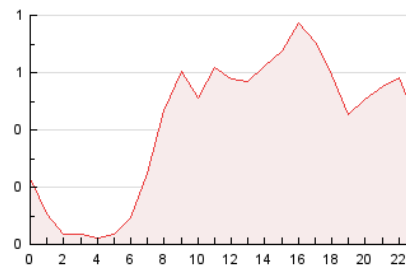

2. Secciones (Nacional)

	PAGINAS	%
HOME	6.841	8.07 %
RESTO	77.909	91.93 %

3. Por día del mes (Nacional)

Día	N. únicos	Visitas	Páginas	Día	N. únicos	Visitas	Páginas	Día	N. únicos	Visitas	Páginas
1	1.173	1.345	1.818	11	2.078	2.415	3.148	21	1.287	1.545	2.077
2	1.889	2.238	2.905	12	1.397	1.640	2.342	22	1.313	1.482	1.878
3	1.647	1.943	2.560	13	1.667	2.047	2.807	23	5.608	6.741	8.463
4	1.381	1.672	2.239	14	1.669	2.059	2.990	24	3.781	4.302	5.561
5	1.266	1.503	2.068	15	938	1.108	1.510	25	3.516	4.107	5.357
6	1.168	1.395	1.754	16	951	1.099	1.458	26	1.515	1.821	2.446
7	1.378	1.607	2.170	17	1.265	1.545	2.178	27	1.132	1.381	1.927
8	1.631	1.792	2.280	18	2.714	3.063	4.101	28	1.022	1.255	1.781
9	1.237	1.430	1.800	19	2.776	3.130	4.112	29	1.103	1.360	1.740
10	1.882	2.185	2.793	20	1.679	1.941	2.731	30	1.364	1.517	1.869
								31	1.185	1.427	1.887

4. Gráficas (Nacional)

4.1 Por día de la semana (promedio)

N. únicos / Visitas (x 100)

Páginas (x 100)

4.2 Por franja horaria (promedio)

Visitas_ (x 1000)

Páginas (x 1000)

4.3 Por meses

N. únicos / Visitas (x 1000)

Páginas (x 1000)

5. Observaciones

Este Medio Electrónico de Comunicación ha sido medido por la herramienta Google Analytics de Google (GA4)

6. Definiciones básicas (Para más información ver Normas Técnicas para el Control de los Medios Electrónicos de Comunicación)