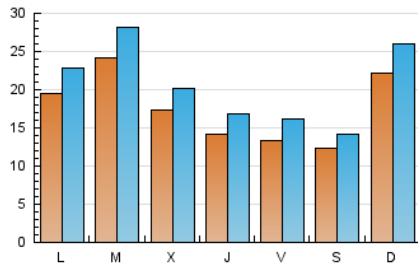

Setmanari **LEBRE** cat

1. Cifras totales y promedios (Nacional)

MES - AÑO	NAVEGADORES UNICOS	VISITAS	PAGINAS
Julio - 2023	34.432	64.095	84.750
PROMEDIO DIARIO	1.762	2.068	2.734
PROMEDIO LUNES-VIERNES	1.781	2.094	2.811
PROMEDIO SABADO-DOMINGO	1.721	2.011	2.572
PAGINAS / VISITAS	1,32		
DURACION MEDIA VISITAS	0:01:52		
TIEMPO INTERACCIÓN MEDIO	0:01:19		

2. Secciones (Nacional)

	PAGINAS	%
HOME	6.841	8.07 %
RESTO	77.909	91.93 %

3. Por día del mes (Nacional)

Día	N. únicos	Visitas	Páginas	Día	N. únicos	Visitas	Páginas	Día	N. únicos	Visitas	Páginas
1	1.173	1.345	1.818	11	2.078	2.415	3.148	21	1.287	1.545	2.077
2	1.889	2.238	2.905	12	1.397	1.640	2.342	22	1.313	1.482	1.878
3	1.647	1.943	2.560	13	1.667	2.047	2.807	23	5.608	6.741	8.463
4	1.381	1.672	2.239	14	1.669	2.059	2.990	24	3.781	4.302	5.561
5	1.266	1.503	2.068	15	938	1.108	1.510	25	3.516	4.107	5.357
6	1.168	1.395	1.754	16	951	1.099	1.458	26	1.515	1.821	2.446
7	1.378	1.607	2.170	17	1.265	1.545	2.178	27	1.132	1.381	1.927
8	1.631	1.792	2.280	18	2.714	3.063	4.101	28	1.022	1.255	1.781
9	1.237	1.430	1.800	19	2.776	3.130	4.112	29	1.103	1.360	1.740
10	1.882	2.185	2.793	20	1.679	1.941	2.731	30	1.364	1.517	1.869
								31	1.185	1.427	1.887

4. Gráficas (Nacional)

4.1 Por día de la semana (promedio)

N. únicos / Visitas (x 100)

Páginas (x 100)

4.2 Por franja horaria (promedio)

Visitas_ (x 1000)

Páginas (x 1000)

4.3 Por meses