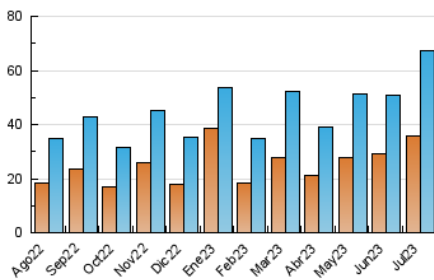

4.3 Por meses

N. únicos / Visitas (x 1000)