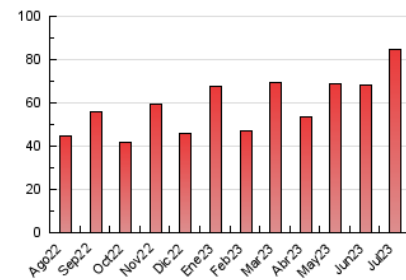

2. Secciones (Nacional)

	PAGINAS	%
HOME	6.841	8.07 %
RESTO	77.909	91.93 %

3. Por día del mes (Nacional)

Día	N. únicos	Visitas	Páginas	Día	N. únicos	Visitas	Páginas	Día	N. únicos	Visitas	Páginas
1	1.173	1.345	1.818	11	2.078	2.415	3.148	21	1.287	1.545	2.077
2	1.889	2.238	2.905	12	1.397	1.640	2.342	22	1.313	1.482	1.878
3	1.647	1.943	2.560	13	1.667	2.047	2.807	23	5.608	6.741	8.463
4	1.381	1.672	2.239	14	1.669	2.059	2.990	24	3.781	4.302	5.561
5	1.266	1.503	2.068	15	938	1.108	1.510	25	3.516	4.107	5.357
6	1.168	1.395	1.754	16	951	1.099	1.458	26	1.515	1.821	2.446
7	1.378	1.607	2.170	17	1.265	1.545	2.178	27	1.132	1.381	1.927
8	1.631	1.792	2.280	18	2.714	3.063	4.101	28	1.022	1.255	1.781
9	1.237	1.430	1.800	19	2.776	3.130	4.112	29	1.103	1.360	1.740
10	1.882	2.185	2.793	20	1.679	1.941	2.731	30	1.364	1.517	1.869
								31	1.185	1.427	1.887

4. Gráficas (Nacional)

4.1 Por día de la semana (promedio)

N. únicos / Visitas (x 100)

Páginas (x 100)

4.2 Por franja horaria (promedio)

Visitas_ (x 1000)

Páginas (x 1000)

4.3 Por meses

N. únicos / Visitas (x 1000)

Páginas (x 1000)

5. Observaciones

Este Medio Electrónico de Comunicación ha sido medido por la herramienta Google Analytics de Google (GA4)

6. Definiciones básicas (Para más información ver Normas Técnicas para el Control de los Medios Electrónicos de Comunicación)

Visita:

Una secuencia ininterrumpida de páginas servidas a un usuario válido. Si dicho usuario no realiza peticiones de páginas en un periodo de tiempo (30 min) la siguiente petición constituirá el inicio de una nueva visita.