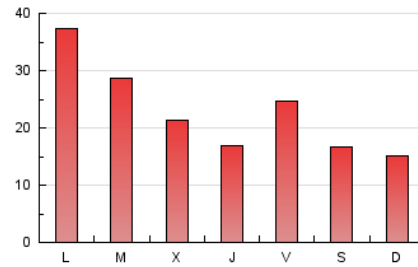

Setmanari **LEBRE** cat

1. Cifras totales y promedios (Nacional)

MES - AÑO	NAVEGADORES UNICOS	VISITAS	PAGINAS
Junio - 2023	28.548	50.195	68.473
PROMEDIO DIARIO	1.407	1.673	2.282
PROMEDIO LUNES-VIERNES	1.535	1.842	2.534
PROMEDIO SABADO-DOMINGO	1.053	1.210	1.592
PAGINAS / VISITAS	1,36		
DURACION MEDIA VISITAS	0:00:35		
DURACION MEDIA PAGINAS	0:01:35		

2. Secciones (Nacional)

	PAGINAS	%
HOME	6.072	8.87 %
RESTO	62.401	91.13 %

3. Por día del mes (Nacional)

Día	N. únicos	Visitas	Páginas	Día	N. únicos	Visitas	Páginas	Día	N. únicos	Visitas	Páginas
1	941	1.183	1.667	11	677	799	1.032	21	730	896	1.172
2	3.434	3.897	4.836	12	1.347	1.782	2.485	22	781	994	1.335
3	1.788	1.937	2.480	13	1.329	1.664	2.334	23	991	1.197	1.811
4	1.736	1.922	2.392	14	1.560	2.001	2.963	24	966	1.116	1.487
5	1.287	1.505	1.928	15	1.106	1.399	2.062	25	879	1.067	1.430
6	857	1.055	1.486	16	988	1.289	1.875	26	5.399	6.327	8.379
7	836	1.015	1.383	17	928	1.113	1.626	27	3.808	4.149	5.750
8	874	1.101	1.474	18	779	928	1.226	28	1.847	2.179	2.972
9	961	1.144	1.578	19	1.208	1.493	2.172	29	1.148	1.375	1.953
10	672	798	1.062	20	1.092	1.317	1.896	30	1.255	1.553	2.227

4. Gráficas (Nacional)

4.1 Por día de la semana (promedio)

N. únicos / Visitas (x 100)

Páginas (x 100)

4.2 Por franja horaria (promedio)

Visitas_ (x 1000)

Páginas (x 1000)

4.3 Por meses