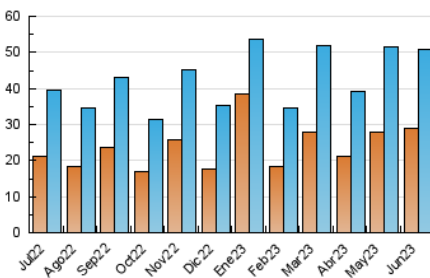

4.3 Por meses

N. únicos / Visitas (x 1000)