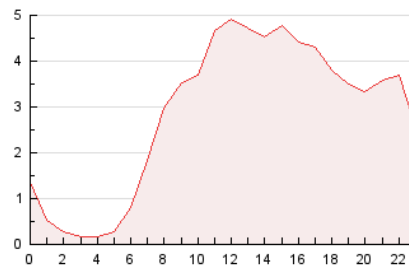

2. Secciones (Nacional)

	PAGINAS	%
HOME	6.072	8.87 %
RESTO	62.401	91.13 %

3. Por día del mes (Nacional)

Día	N. únicos	Visitas	Páginas	Día	N. únicos	Visitas	Páginas	Día	N. únicos	Visitas	Páginas
1	941	1.183	1.667	11	677	799	1.032	21	730	896	1.172
2	3.434	3.897	4.836	12	1.347	1.782	2.485	22	781	994	1.335
3	1.788	1.937	2.480	13	1.329	1.664	2.334	23	991	1.197	1.811
4	1.736	1.922	2.392	14	1.560	2.001	2.963	24	966	1.116	1.487
5	1.287	1.505	1.928	15	1.106	1.399	2.062	25	879	1.067	1.430
6	857	1.055	1.486	16	988	1.289	1.875	26	5.399	6.327	8.379
7	836	1.015	1.383	17	928	1.113	1.626	27	3.808	4.149	5.750
8	874	1.101	1.474	18	779	928	1.226	28	1.847	2.179	2.972
9	961	1.144	1.578	19	1.208	1.493	2.172	29	1.148	1.375	1.953
10	672	798	1.062	20	1.092	1.317	1.896	30	1.255	1.553	2.227

4. Gráficas (Nacional)

4.1 Por día de la semana (promedio)

N. únicos / Visitas (x 100)

Páginas (x 100)

4.2 Por franja horaria (promedio)

Visitas_ (x 1000)

Páginas (x 1000)

4.3 Por meses