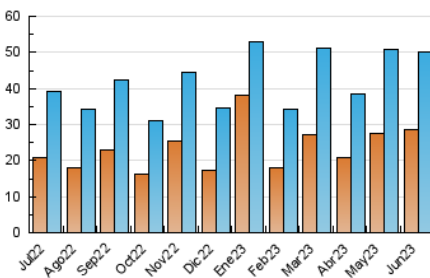

2. Secciones (Nacional)

	PAGINAS	%
HOME	6.072	8.87 %
RESTO	62.401	91.13 %

3. Por día del mes (Nacional)

Día	N. únicos	Visitas	Páginas	Día	N. únicos	Visitas	Páginas	Día	N. únicos	Visitas	Páginas
1	941	1.183	1.667	11	677	799	1.032	21	730	896	1.172
2	3.434	3.897	4.836	12	1.347	1.782	2.485	22	781	994	1.335
3	1.788	1.937	2.480	13	1.329	1.664	2.334	23	991	1.197	1.811
4	1.736	1.922	2.392	14	1.560	2.001	2.963	24	966	1.116	1.487
5	1.287	1.505	1.928	15	1.106	1.399	2.062	25	879	1.067	1.430
6	857	1.055	1.486	16	988	1.289	1.875	26	5.399	6.327	8.379
7	836	1.015	1.383	17	928	1.113	1.626	27	3.808	4.149	5.750
8	874	1.101	1.474	18	779	928	1.226	28	1.847	2.179	2.972
9	961	1.144	1.578	19	1.208	1.493	2.172	29	1.148	1.375	1.953
10	672	798	1.062	20	1.092	1.317	1.896	30	1.255	1.553	2.227

4. Gráficas (Nacional)

4.1 Por día de la semana (promedio)

N. únicos / Visitas (x 100)

Páginas (x 100)

4.2 Por franja horaria (promedio)

Visitas_ (x 1000)

Páginas (x 1000)

4.3 Por meses

N. únicos / Visitas (x 1000)

Páginas (x 1000)

5. Observaciones

Este Medio Electrónico de Comunicación ha sido medido por la herramienta Google Analytics de Google (Universal Analytics)

6. Definiciones básicas (Para más información ver Normas Técnicas para el Control de los Medios Electrónicos de Comunicación)

Visita:

Una secuencia ininterrumpida de páginas servidas a un usuario válido. Si dicho usuario no realiza peticiones de páginas en un periodo de tiempo (30 min) la siguiente petición constituirá el inicio de una nueva visita.