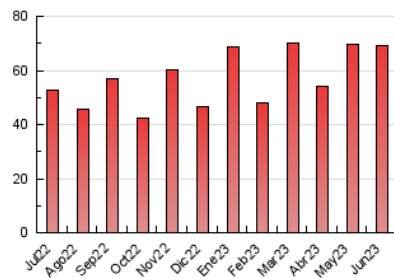

Páginas (x 1000)