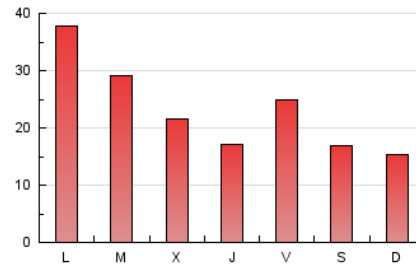

1. Cifras totales y promedios (Nacional e Internacional)

MES - AÑO	NAVEGADORES UNICOS	VISITAS	PAGINAS
Junio - 2023	29.042	50.906	69.350
PROMEDIO DIARIO	1.429	1.697	2.312
PROMEDIO LUNES-VIERNES	1.559	1.868	2.565
PROMEDIO SABADO-DOMINGO	1.068	1.227	1.614
PAGINAS / VISITAS	1,36		
DURACION MEDIA VISITAS	0:00:34		
DURACION MEDIA PAGINAS	0:01:35		

2. Secciones (Nacional e Internacional)

	PAGINAS	%
HOME	6.109	8.81 %
RESTO	63.241	91.19 %

3. Por día del mes (Nacional e Internacional)

Día	N. únicos	Visitas	Páginas	Día	N. únicos	Visitas	Páginas	Día	N. únicos	Visitas	Páginas
1	949	1.192	1.676	11	699	822	1.057	21	745	914	1.190
2	3.467	3.933	4.876	12	1.367	1.804	2.510	22	797	1.010	1.354
3	1.805	1.955	2.503	13	1.360	1.696	2.376	23	1.012	1.220	1.839
4	1.761	1.947	2.417	14	1.601	2.046	3.016	24	973	1.124	1.496
5	1.304	1.523	1.949	15	1.124	1.417	2.085	25	885	1.073	1.436
6	866	1.064	1.497	16	1.004	1.307	1.898	26	5.473	6.408	8.472
7	848	1.032	1.403	17	945	1.136	1.665	27	3.864	4.209	5.832
8	891	1.119	1.495	18	792	943	1.252	28	1.877	2.212	3.021
9	972	1.156	1.591	19	1.228	1.513	2.193	29	1.172	1.399	1.980
10	687	815	1.089	20	1.113	1.344	1.930	30	1.274	1.573	2.252

4. Gráficas (Nacional e Internacional)

4.1 Por día de la semana (promedio)

N. únicos / Visitas (x 100)

Páginas (x 100)

4.2 Por franja horaria (promedio)

Visitas_ (x 1000)

Páginas (x 1000)

4.3 Por meses