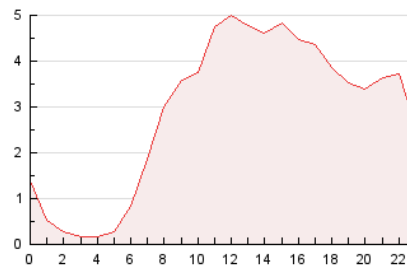

2. Secciones (Nacional e Internacional)

	PAGINAS	%
HOME	6.109	8.81 %
RESTO	63.241	91.19 %

3. Por día del mes (Nacional e Internacional)

Día	N. únicos	Visitas	Páginas	Día	N. únicos	Visitas	Páginas	Día	N. únicos	Visitas	Páginas
1	949	1.192	1.676	11	699	822	1.057	21	745	914	1.190
2	3.467	3.933	4.876	12	1.367	1.804	2.510	22	797	1.010	1.354
3	1.805	1.955	2.503	13	1.360	1.696	2.376	23	1.012	1.220	1.839
4	1.761	1.947	2.417	14	1.601	2.046	3.016	24	973	1.124	1.496
5	1.304	1.523	1.949	15	1.124	1.417	2.085	25	885	1.073	1.436
6	866	1.064	1.497	16	1.004	1.307	1.898	26	5.473	6.408	8.472
7	848	1.032	1.403	17	945	1.136	1.665	27	3.864	4.209	5.832
8	891	1.119	1.495	18	792	943	1.252	28	1.877	2.212	3.021
9	972	1.156	1.591	19	1.228	1.513	2.193	29	1.172	1.399	1.980
10	687	815	1.089	20	1.113	1.344	1.930	30	1.274	1.573	2.252

4. Gráficas (Nacional e Internacional)

4.1 Por día de la semana (promedio)

N. únicos / Visitas (x 100)

Páginas (x 100)

4.2 Por franja horaria (promedio)

Visitas_ (x 1000)

Páginas (x 1000)

4.3 Por meses