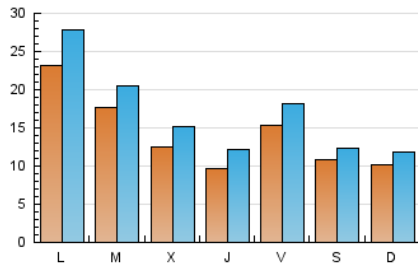

Setmanari **LEBRE** cat

1. Cifras totales y promedios (Nacional)

MES - AÑO	NAVEGADORES UNICOS	VISITAS	PAGINAS
Junio - 2023	28.548	50.195	68.473
PROMEDIO DIARIO	1.407	1.673	2.282
PROMEDIO LUNES-VIERNES	1.535	1.842	2.534
PROMEDIO SABADO-DOMINGO	1.053	1.210	1.592
PAGINAS / VISITAS	1,36		
DURACION MEDIA VISITAS	0:00:35		
DURACION MEDIA PAGINAS	0:01:35		

2. Secciones (Nacional)

	PAGINAS	%
HOME	6.072	8.87 %
RESTO	62.401	91.13 %

3. Por día del mes (Nacional)

Día	N. únicos	Visitas	Páginas	Día	N. únicos	Visitas	Páginas	Día	N. únicos	Visitas	Páginas
1	941	1.183	1.667	11	677	799	1.032	21	730	896	1.172
2	3.434	3.897	4.836	12	1.347	1.782	2.485	22	781	994	1.335
3	1.788	1.937	2.480	13	1.329	1.664	2.334	23	991	1.197	1.811
4	1.736	1.922	2.392	14	1.560	2.001	2.963	24	966	1.116	1.487
5	1.287	1.505	1.928	15	1.106	1.399	2.062	25	879	1.067	1.430
6	857	1.055	1.486	16	988	1.289	1.875	26	5.399	6.327	8.379
7	836	1.015	1.383	17	928	1.113	1.626	27	3.808	4.149	5.750
8	874	1.101	1.474	18	779	928	1.226	28	1.847	2.179	2.972
9	961	1.144	1.578	19	1.208	1.493	2.172	29	1.148	1.375	1.953
10	672	798	1.062	20	1.092	1.317	1.896	30	1.255	1.553	2.227

4. Gráficas (Nacional)

4.1 Por día de la semana (promedio)

N. únicos / Visitas (x 100)

Páginas (x 100)

4.2 Por franja horaria (promedio)

Visitas_ (x 1000)

Páginas (x 1000)

4.3 Por meses