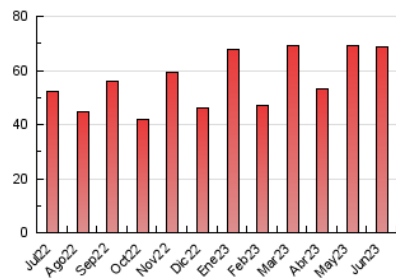

Setmanari **LEBRE** cat

1. Cifras totales y promedios (Nacional)

MES - AÑO	NAVEGADORES UNICOS	VISITAS	PAGINAS
Junio - 2023	28.548	50.195	68.473
PROMEDIO DIARIO	1.407	1.673	2.282
PROMEDIO LUNES-VIERNES	1.535	1.842	2.534
PROMEDIO SABADO-DOMINGO	1.053	1.210	1.592
PAGINAS / VISITAS	1,36		
DURACION MEDIA VISITAS	0:00:35		
DURACION MEDIA PAGINAS	0:01:35		

2. Secciones (Nacional)

	PAGINAS	%
HOME	6.072	8.87 %
RESTO	62.401	91.13 %

3. Por día del mes (Nacional)

Día	N. únicos	Visitas	Páginas	Día	N. únicos	Visitas	Páginas	Día	N. únicos	Visitas	Páginas
1	941	1.183	1.667	11	677	799	1.032	21	730	896	1.172
2	3.434	3.897	4.836	12	1.347	1.782	2.485	22	781	994	1.335
3	1.788	1.937	2.480	13	1.329	1.664	2.334	23	991	1.197	1.811
4	1.736	1.922	2.392	14	1.560	2.001	2.963	24	966	1.116	1.487
5	1.287	1.505	1.928	15	1.106	1.399	2.062	25	879	1.067	1.430
6	857	1.055	1.486	16	988	1.289	1.875	26	5.399	6.327	8.379
7	836	1.015	1.383	17	928	1.113	1.626	27	3.808	4.149	5.750
8	874	1.101	1.474	18	779	928	1.226	28	1.847	2.179	2.972
9	961	1.144	1.578	19	1.208	1.493	2.172	29	1.148	1.375	1.953
10	672	798	1.062	20	1.092	1.317	1.896	30	1.255	1.553	2.227

4. Gráficas (Nacional)

4.1 Por día de la semana (promedio)

N. únicos / Visitas (x 100)

Páginas (x 100)

4.2 Por franja horaria (promedio)

Visitas_ (x 1000)

Páginas (x 1000)

4.3 Por meses

N. únicos / Visitas (x 1000)

Páginas (x 1000)

5. Observaciones

Este Medio Electrónico de Comunicación ha sido medido por la herramienta Google Analytics de Google (Universal Analytics)

6. Definiciones básicas (Para más información ver Normas Técnicas para el Control de los Medios Electrónicos de Comunicación)