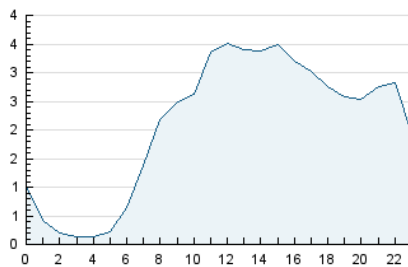

2. Secciones (Nacional)

	PAGINAS	%
HOME	6.072	8.87 %
RESTO	62.401	91.13 %

3. Por día del mes (Nacional)

Día	N. únicos	Visitas	Páginas	Día	N. únicos	Visitas	Páginas	Día	N. únicos	Visitas	Páginas
1	941	1.183	1.667	11	677	799	1.032	21	730	896	1.172
2	3.434	3.897	4.836	12	1.347	1.782	2.485	22	781	994	1.335
3	1.788	1.937	2.480	13	1.329	1.664	2.334	23	991	1.197	1.811
4	1.736	1.922	2.392	14	1.560	2.001	2.963	24	966	1.116	1.487
5	1.287	1.505	1.928	15	1.106	1.399	2.062	25	879	1.067	1.430
6	857	1.055	1.486	16	988	1.289	1.875	26	5.399	6.327	8.379
7	836	1.015	1.383	17	928	1.113	1.626	27	3.808	4.149	5.750
8	874	1.101	1.474	18	779	928	1.226	28	1.847	2.179	2.972
9	961	1.144	1.578	19	1.208	1.493	2.172	29	1.148	1.375	1.953
10	672	798	1.062	20	1.092	1.317	1.896	30	1.255	1.553	2.227

4. Gráficas (Nacional)

4.1 Por día de la semana (promedio)

N. únicos / Visitas (x 100)

Páginas (x 100)

4.2 Por franja horaria (promedio)

Visitas_ (x 1000)

Páginas (x 1000)

4.3 Por meses