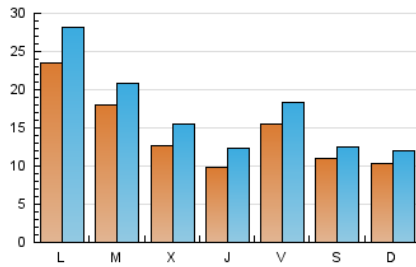

1. Cifras totales y promedios (Nacional e Internacional)

MES - AÑO	NAVEGADORES UNICOS	VISITAS	PAGINAS
Junio - 2023	29.042	50.906	69.350
PROMEDIO DIARIO	1.429	1.697	2.312
PROMEDIO LUNES-VIERNES	1.559	1.868	2.565
PROMEDIO SABADO-DOMINGO	1.068	1.227	1.614
PAGINAS / VISITAS	1,36		
DURACION MEDIA VISITAS	0:00:34		
DURACION MEDIA PAGINAS	0:01:35		

2. Secciones (Nacional e Internacional)

	PAGINAS	%
HOME	6.109	8.81 %
RESTO	63.241	91.19 %

3. Por día del mes (Nacional e Internacional)

Día	N. únicos	Visitas	Páginas	Día	N. únicos	Visitas	Páginas	Día	N. únicos	Visitas	Páginas
1	949	1.192	1.676	11	699	822	1.057	21	745	914	1.190
2	3.467	3.933	4.876	12	1.367	1.804	2.510	22	797	1.010	1.354
3	1.805	1.955	2.503	13	1.360	1.696	2.376	23	1.012	1.220	1.839
4	1.761	1.947	2.417	14	1.601	2.046	3.016	24	973	1.124	1.496
5	1.304	1.523	1.949	15	1.124	1.417	2.085	25	885	1.073	1.436
6	866	1.064	1.497	16	1.004	1.307	1.898	26	5.473	6.408	8.472
7	848	1.032	1.403	17	945	1.136	1.665	27	3.864	4.209	5.832
8	891	1.119	1.495	18	792	943	1.252	28	1.877	2.212	3.021
9	972	1.156	1.591	19	1.228	1.513	2.193	29	1.172	1.399	1.980
10	687	815	1.089	20	1.113	1.344	1.930	30	1.274	1.573	2.252

4. Gráficas (Nacional e Internacional)

4.1 Por día de la semana (promedio)

N. únicos / Visitas (x 100)

Páginas (x 100)

4.2 Por franja horaria (promedio)

Visitas_ (x 1000)

Páginas (x 1000)

4.3 Por meses