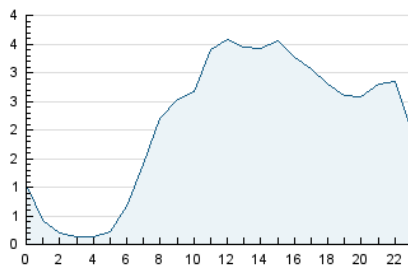

2. Secciones (Nacional e Internacional)

	PAGINAS	%
HOME	6.109	8.81 %
RESTO	63.241	91.19 %

3. Por día del mes (Nacional e Internacional)

Día	N. únicos	Visitas	Páginas	Día	N. únicos	Visitas	Páginas	Día	N. únicos	Visitas	Páginas
1	949	1.192	1.676	11	699	822	1.057	21	745	914	1.190
2	3.467	3.933	4.876	12	1.367	1.804	2.510	22	797	1.010	1.354
3	1.805	1.955	2.503	13	1.360	1.696	2.376	23	1.012	1.220	1.839
4	1.761	1.947	2.417	14	1.601	2.046	3.016	24	973	1.124	1.496
5	1.304	1.523	1.949	15	1.124	1.417	2.085	25	885	1.073	1.436
6	866	1.064	1.497	16	1.004	1.307	1.898	26	5.473	6.408	8.472
7	848	1.032	1.403	17	945	1.136	1.665	27	3.864	4.209	5.832
8	891	1.119	1.495	18	792	943	1.252	28	1.877	2.212	3.021
9	972	1.156	1.591	19	1.228	1.513	2.193	29	1.172	1.399	1.980
10	687	815	1.089	20	1.113	1.344	1.930	30	1.274	1.573	2.252

4. Gráficas (Nacional e Internacional)

4.1 Por día de la semana (promedio)

N. únicos / Visitas (x 100)

Páginas (x 100)

4.2 Por franja horaria (promedio)

Visitas_ (x 1000)

Páginas (x 1000)

4.3 Por meses