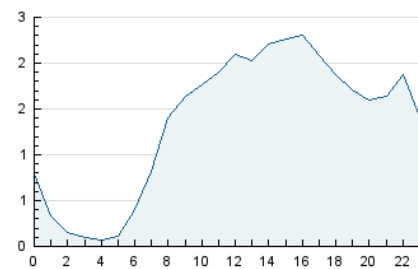

4.2 Por franja horaria (promedio)

Visitas_ (x 1000)