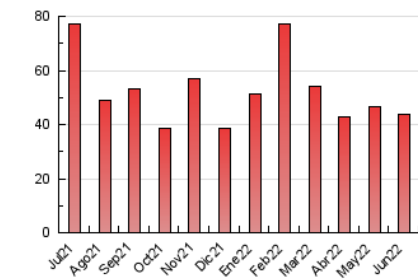

##### 4.1 Por día de la semana (promedio)

N. únicos / Visitas (x 100)

Páginas (x 100)

##### 4.2 Por franja horaria (promedio)

Visitas\_ (x 1000)

Páginas (x 1000)

##### 4.3 Por meses

N. únicos / Visitas (x 1000)

Páginas (x 1000)