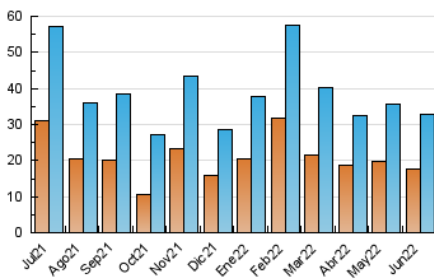

### 3. Por día del mes (Nacional e Internacional)

Día	N. únicos	Visitas	Páginas	Día	N. únicos	Visitas	Páginas	Día	N. únicos	Visitas	Páginas
1	652	790	1.008	11	593	713	985	21	614	751	1.039
2	802	959	1.354	12	720	893	1.192	22	728	946	1.337
3	721	898	1.217	13	1.075	1.330	1.816	23	803	972	1.309
4	597	702	912	14	944	1.183	1.687	24	640	850	1.125
5	691	859	1.084	15	1.369	1.666	2.161	25	787	977	1.243
6	1.175	1.448	1.863	16	928	1.149	1.595	26	886	1.068	1.349
7	1.169	1.432	1.895	17	1.158	1.428	1.916	27	1.058	1.305	1.744
8	1.289	1.501	2.019	18	986	1.183	1.517	28	1.010	1.178	1.584
9	986	1.169	1.584	19	935	1.098	1.416	29	928	1.100	1.500
10	743	907	1.254	20	973	1.210	1.610	30	1.158	1.330	1.713

4. Gráficas (Nacional e Internacional)

4.1 Por día de la semana (promedio)

N. únicos / Visitas (x 100)

Páginas (x 100)

4.2 Por franja horaria (promedio)

Visitas\_ (x 1000)

Páginas (x 1000)

4.3 Por meses

N. únicos / Visitas (x 1000)

Páginas (x 1000)