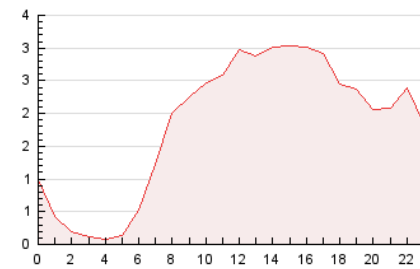

### 3. Por día del mes (Nacional e Internacional)

Día	N. únicos	Visitas	Páginas	Día	N. únicos	Visitas	Páginas	Día	N. únicos	Visitas	Páginas
1	652	790	1.008	11	593	713	985	21	614	751	1.039
2	802	959	1.354	12	720	893	1.192	22	728	946	1.337
3	721	898	1.217	13	1.075	1.330	1.816	23	803	972	1.309
4	597	702	912	14	944	1.183	1.687	24	640	850	1.125
5	691	859	1.084	15	1.369	1.666	2.161	25	787	977	1.243
6	1.175	1.448	1.863	16	928	1.149	1.595	26	886	1.068	1.349
7	1.169	1.432	1.895	17	1.158	1.428	1.916	27	1.058	1.305	1.744
8	1.289	1.501	2.019	18	986	1.183	1.517	28	1.010	1.178	1.584
9	986	1.169	1.584	19	935	1.098	1.416	29	928	1.100	1.500
10	743	907	1.254	20	973	1.210	1.610	30	1.158	1.330	1.713

4. Gráficas (Nacional e Internacional)

4.1 Por día de la semana (promedio)

N. únicos / Visitas (x 100)

Páginas (x 100)

4.2 Por franja horaria (promedio)

Visitas\_ (x 1000)

Páginas (x 1000)

4.3 Por meses