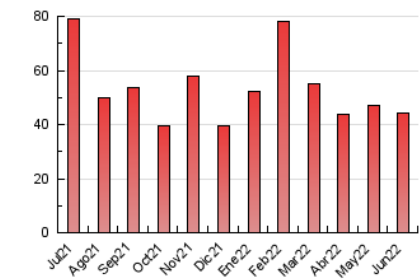

Páginas (x 1000)