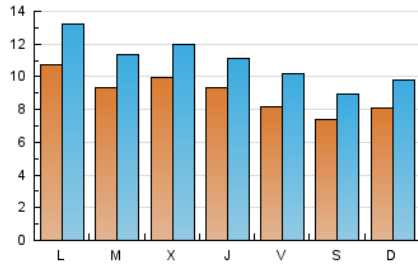

4. Gráficas (Nacional e Internacional)

4.1 Por día de la semana (promedio)

N. únicos / Visitas (x 100)