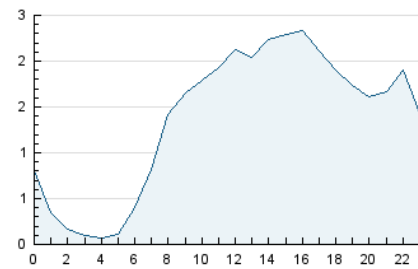

### 3. Por día del mes (Nacional e Internacional)

Día	N. únicos	Visitas	Páginas	Día	N. únicos	Visitas	Páginas	Día	N. únicos	Visitas	Páginas
1	652	790	1.008	11	593	713	985	21	614	751	1.039
2	802	959	1.354	12	720	893	1.192	22	728	946	1.337
3	721	898	1.217	13	1.075	1.330	1.816	23	803	972	1.309
4	597	702	912	14	944	1.183	1.687	24	640	850	1.125
5	691	859	1.084	15	1.369	1.666	2.161	25	787	977	1.243
6	1.175	1.448	1.863	16	928	1.149	1.595	26	886	1.068	1.349
7	1.169	1.432	1.895	17	1.158	1.428	1.916	27	1.058	1.305	1.744
8	1.289	1.501	2.019	18	986	1.183	1.517	28	1.010	1.178	1.584
9	986	1.169	1.584	19	935	1.098	1.416	29	928	1.100	1.500
10	743	907	1.254	20	973	1.210	1.610	30	1.158	1.330	1.713

4. Gráficas (Nacional e Internacional)

4.1 Por día de la semana (promedio)

N. únicos / Visitas (x 100)

Páginas (x 100)

4.2 Por franja horaria (promedio)

Visitas\_ (x 1000)

Páginas (x 1000)

4.3 Por meses