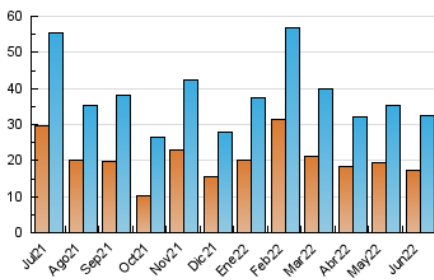

##### 4.1 Por día de la semana (promedio)

N. únicos / Visitas (x 100)

Páginas (x 100)

##### 4.2 Por franja horaria (promedio)

Visitas\_ (x 1000)

Páginas (x 1000)

##### 4.3 Por meses

N. únicos / Visitas (x 1000)

Páginas (x 1000)