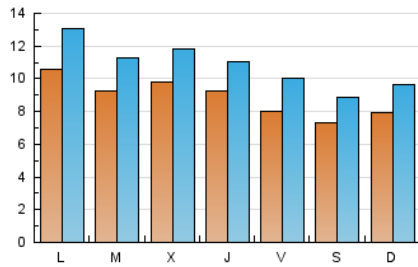

4. Gráficas (Nacional)

4.1 Por día de la semana (promedio)

N. únicos / Visitas (x 100)