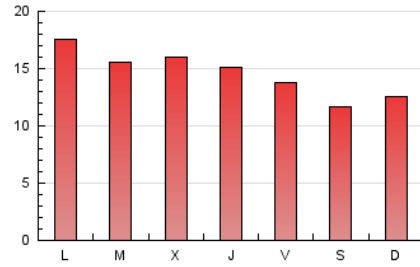

### 1. Cifras totales y promedios (Nacional e Internacional)

MES - AÑO	NAVEGADORES UNICOS	VISITAS	PAGINAS
Junio - 2022	17.642	32.995	44.028
<b>PROMEDIO DIARIO</b>	<b>904</b>	<b>1.100</b>	<b>1.468</b>
<b>PROMEDIO LUNES-VIERNES</b>	951	1.159	1.560
<b>PROMEDIO SABADO-DOMINGO</b>	774	937	1.212
<b>PAGINAS / VISITAS</b>	1,33		
<b>DURACION MEDIA VISITAS</b>	0:00:38		
<b>DURACION MEDIA PAGINAS</b>	0:01:55		

### 3. Por día del mes (Nacional e Internacional)

Día	N. únicos	Visitas	Páginas	Día	N. únicos	Visitas	Páginas	Día	N. únicos	Visitas	Páginas
1	652	790	1.008	11	593	713	985	21	614	751	1.039
2	802	959	1.354	12	720	893	1.192	22	728	946	1.337
3	721	898	1.217	13	1.075	1.330	1.816	23	803	972	1.309
4	597	702	912	14	944	1.183	1.687	24	640	850	1.125
5	691	859	1.084	15	1.369	1.666	2.161	25	787	977	1.243
6	1.175	1.448	1.863	16	928	1.149	1.595	26	886	1.068	1.349
7	1.169	1.432	1.895	17	1.158	1.428	1.916	27	1.058	1.305	1.744
8	1.289	1.501	2.019	18	986	1.183	1.517	28	1.010	1.178	1.584
9	986	1.169	1.584	19	935	1.098	1.416	29	928	1.100	1.500
10	743	907	1.254	20	973	1.210	1.610	30	1.158	1.330	1.713

4. Gráficas (Nacional e Internacional)

4.1 Por día de la semana (promedio)

N. únicos / Visitas (x 100)

Páginas (x 100)

4.2 Por franja horaria (promedio)

Visitas\_ (x 1000)

Páginas (x 1000)

4.3 Por meses