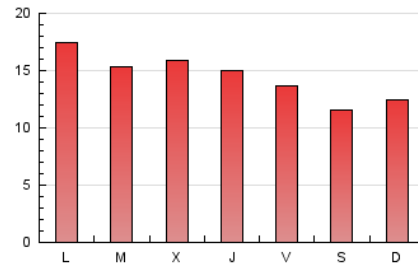

Páginas (x 100)