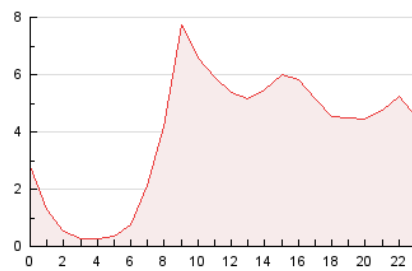

2. Secciones (Nacional)

	PAGINAS	%
HOME	6.576	7.02 %
RESTO	87.133	92.98 %

3. Por día del mes (Nacional)

Día	N. únicos	Visitas	Páginas	Día	N. únicos	Visitas	Páginas	Día	N. únicos	Visitas	Páginas
1	3.900	4.515	5.157	11	2.056	2.389	2.952	21	1.781	1.989	2.411
2	2.398	2.724	3.199	12	3.552	4.018	4.697	22	1.770	2.109	2.977
3	1.217	1.417	1.808	13	2.765	3.024	3.465	23	2.517	2.935	3.959
4	2.426	2.806	3.397	14	1.541	1.818	2.214	24	1.980	2.221	2.818
5	1.335	1.545	1.901	15	1.727	2.278	3.053	25	2.245	2.727	3.444
6	1.849	2.111	2.708	16	1.670	2.136	2.885	26	1.744	2.057	2.649
7	1.207	1.429	1.786	17	1.613	1.916	2.449	27	2.628	3.013	3.639
8	1.822	2.313	3.398	18	1.057	1.356	1.774	28	1.460	1.674	2.124
9	2.567	2.890	4.812	19	1.467	1.717	2.073	29	1.547	1.844	2.506
10	2.098	2.481	3.553	20	4.389	4.955	5.827	30	1.113	1.286	1.669
								31	1.743	2.020	2.405

4. Gráficas (Nacional)

4.1 Por día de la semana (promedio)

N. únicos / Visitas (x 100)

Páginas (x 100)

4.2 Por franja horaria (promedio)

Visitas (x 1000)

Páginas (x 1000)

4.3 Por meses