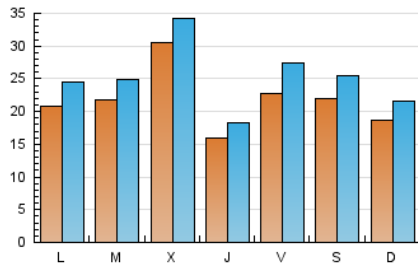

Sub-Clasificación: Noticias globales y actualidad

Setmanari **LEBRE** cat

1. Cifras totales y promedios (Nacional e Internacional)

MES - AÑO	NAVEGADORES UNICOS	VISITAS	PAGINAS
Mayo - 2020	43.954	77.993	98.589
PROMEDIO DIARIO	2.172	2.516	3.180
PROMEDIO LUNES-VIERNES	2.238	2.596	3.207
PROMEDIO SABADO-DOMINGO	2.034	2.347	3.125
PAGINAS / VISITAS	1,26		
DURACION MEDIA VISITAS	0:00:27		
DURACION MEDIA PAGINAS	0:01:40		

2. Secciones (Nacional e Internacional)

	PAGINAS	%
HOME	7.261	7.36 %
RESTO	91.328	92.64 %

3. Por día del mes (Nacional e Internacional)

Día	N. únicos	Visitas	Páginas	Día	N. únicos	Visitas	Páginas	Día	N. únicos	Visitas	Páginas
1	4.026	4.645	5.291	11	2.168	2.506	3.080	21	1.876	2.088	2.514
2	2.512	2.838	3.314	12	3.704	4.179	4.874	22	1.881	2.223	3.094
3	1.297	1.500	1.894	13	2.932	3.194	3.639	23	2.644	3.066	4.110
4	2.520	2.902	3.498	14	1.627	1.907	2.308	24	2.137	2.381	2.979
5	1.457	1.682	2.064	15	1.859	2.416	3.211	25	2.391	2.873	3.593
6	2.011	2.281	2.913	16	1.871	2.343	3.169	26	1.886	2.202	2.801
7	1.330	1.558	1.927	17	1.822	2.130	2.725	27	2.755	3.149	3.797
8	1.938	2.439	3.540	18	1.239	1.539	2.038	28	1.560	1.775	2.228
9	2.763	3.090	5.068	19	1.638	1.892	2.318	29	1.675	1.975	2.639
10	2.226	2.610	3.693	20	4.523	5.095	5.976	30	1.203	1.376	1.760
								31	1.861	2.139	2.534

4. Gráficas (Nacional e Internacional)

4.1 Por día de la semana (promedio)

N. únicos / Visitas (x 100)

Páginas (x 100)

4.2 Por franja horaria (promedio)

Visitas (x 1000)

Páginas (x 1000)

4.3 Por meses