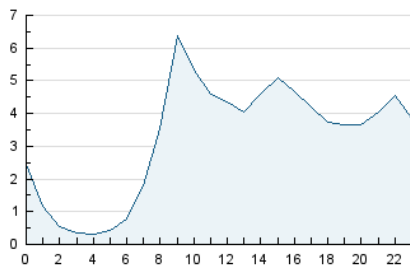

2. Secciones (Nacional e Internacional)

	PAGINAS	%
HOME	7.261	7.36 %
RESTO	91.328	92.64 %

3. Por día del mes (Nacional e Internacional)

Día	N. únicos	Visitas	Páginas	Día	N. únicos	Visitas	Páginas	Día	N. únicos	Visitas	Páginas
1	4.026	4.645	5.291	11	2.168	2.506	3.080	21	1.876	2.088	2.514
2	2.512	2.838	3.314	12	3.704	4.179	4.874	22	1.881	2.223	3.094
3	1.297	1.500	1.894	13	2.932	3.194	3.639	23	2.644	3.066	4.110
4	2.520	2.902	3.498	14	1.627	1.907	2.308	24	2.137	2.381	2.979
5	1.457	1.682	2.064	15	1.859	2.416	3.211	25	2.391	2.873	3.593
6	2.011	2.281	2.913	16	1.871	2.343	3.169	26	1.886	2.202	2.801
7	1.330	1.558	1.927	17	1.822	2.130	2.725	27	2.755	3.149	3.797
8	1.938	2.439	3.540	18	1.239	1.539	2.038	28	1.560	1.775	2.228
9	2.763	3.090	5.068	19	1.638	1.892	2.318	29	1.675	1.975	2.639
10	2.226	2.610	3.693	20	4.523	5.095	5.976	30	1.203	1.376	1.760
								31	1.861	2.139	2.534

4. Gráficas (Nacional e Internacional)

4.1 Por día de la semana (promedio)

N. únicos / Visitas (x 100)

Páginas (x 100)

4.2 Por franja horaria (promedio)

Visitas (x 1000)

Páginas (x 1000)

4.3 Por meses