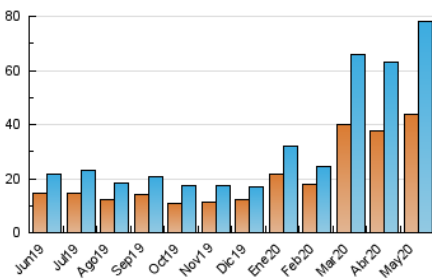

4.3 Por meses

N. únicos / Visitas (x 1000)