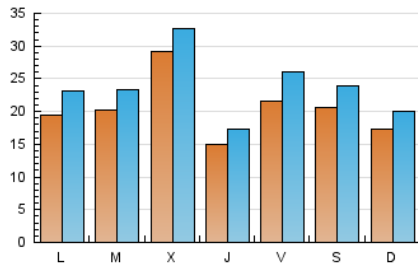

Fax:

E-mail:

Clasificación: Noticias e Información

Sub-Clasificación: Noticias globales y actualidad

Setmanari **LEBRE** cat

1. Cifras totales y promedios (Nacional)

MES - AÑO	NAVEGADORES UNICOS	VISITAS	PAGINAS
Mayo - 2020	40.094	73.713	93.709
PROMEDIO DIARIO	2.038	2.378	3.023
PROMEDIO LUNES-VIERNES	2.108	2.461	3.055
PROMEDIO SABADO-DOMINGO	1.892	2.203	2.956
PAGINAS / VISITAS	1,27		
DURACION MEDIA VISITAS	0:00:28		
DURACION MEDIA PAGINAS	0:01:42		

2. Secciones (Nacional)

	PAGINAS	%
HOME	6.576	7.02 %
RESTO	87.133	92.98 %

3. Por día del mes (Nacional)

Día	N. únicos	Visitas	Páginas	Día	N. únicos	Visitas	Páginas	Día	N. únicos	Visitas	Páginas
1	3.900	4.515	5.157	11	2.056	2.389	2.952	21	1.781	1.989	2.411
2	2.398	2.724	3.199	12	3.552	4.018	4.697	22	1.770	2.109	2.977
3	1.217	1.417	1.808	13	2.765	3.024	3.465	23	2.517	2.935	3.959
4	2.426	2.806	3.397	14	1.541	1.818	2.214	24	1.980	2.221	2.818
5	1.335	1.545	1.901	15	1.727	2.278	3.053	25	2.245	2.727	3.444
6	1.849	2.111	2.708	16	1.670	2.136	2.885	26	1.744	2.057	2.649
7	1.207	1.429	1.786	17	1.613	1.916	2.449	27	2.628	3.013	3.639
8	1.822	2.313	3.398	18	1.057	1.356	1.774	28	1.460	1.674	2.124
9	2.567	2.890	4.812	19	1.467	1.717	2.073	29	1.547	1.844	2.506
10	2.098	2.481	3.553	20	4.389	4.955	5.827	30	1.113	1.286	1.669
								31	1.743	2.020	2.405

4. Gráficas (Nacional)

4.1 Por día de la semana (promedio)

N. únicos / Visitas (x 100)

Páginas (x 100)

4.2 Por franja horaria (promedio)

Visitas (x 1000)

Páginas (x 1000)

4.3 Por meses