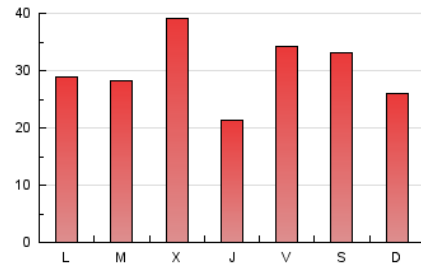

Fax:

E-mail:

Clasificación: Noticias e Información

Sub-Clasificación: Noticias globales y actualidad

Setmanari **LEBRE** cat

1. Cifras totales y promedios (Nacional)

MES - AÑO	NAVEGADORES UNICOS	VISITAS	PAGINAS
Mayo - 2020	40.094	73.713	93.709
PROMEDIO DIARIO	2.038	2.378	3.023
PROMEDIO LUNES-VIERNES	2.108	2.461	3.055
PROMEDIO SABADO-DOMINGO	1.892	2.203	2.956
PAGINAS / VISITAS	1,27		
DURACION MEDIA VISITAS	0:00:28		
DURACION MEDIA PAGINAS	0:01:42		

2. Secciones (Nacional)

	PAGINAS	%
HOME	6.576	7.02 %
RESTO	87.133	92.98 %

3. Por día del mes (Nacional)

Día	N. únicos	Visitas	Páginas	Día	N. únicos	Visitas	Páginas	Día	N. únicos	Visitas	Páginas
1	3.900	4.515	5.157	11	2.056	2.389	2.952	21	1.781	1.989	2.411
2	2.398	2.724	3.199	12	3.552	4.018	4.697	22	1.770	2.109	2.977
3	1.217	1.417	1.808	13	2.765	3.024	3.465	23	2.517	2.935	3.959
4	2.426	2.806	3.397	14	1.541	1.818	2.214	24	1.980	2.221	2.818
5	1.335	1.545	1.901	15	1.727	2.278	3.053	25	2.245	2.727	3.444
6	1.849	2.111	2.708	16	1.670	2.136	2.885	26	1.744	2.057	2.649
7	1.207	1.429	1.786	17	1.613	1.916	2.449	27	2.628	3.013	3.639
8	1.822	2.313	3.398	18	1.057	1.356	1.774	28	1.460	1.674	2.124
9	2.567	2.890	4.812	19	1.467	1.717	2.073	29	1.547	1.844	2.506
10	2.098	2.481	3.553	20	4.389	4.955	5.827	30	1.113	1.286	1.669
								31	1.743	2.020	2.405

4. Gráficas (Nacional)

4.1 Por día de la semana (promedio)

N. únicos / Visitas (x 100)

Páginas (x 100)

4.2 Por franja horaria (promedio)

Visitas (x 1000)

Páginas (x 1000)

4.3 Por meses