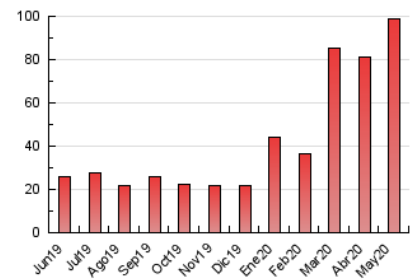

Páginas (x 1000)