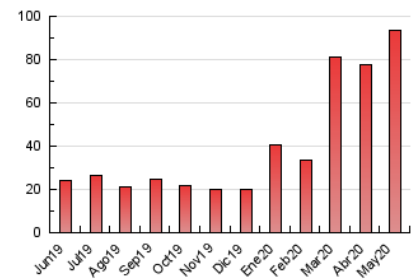

Páginas (x 1000)