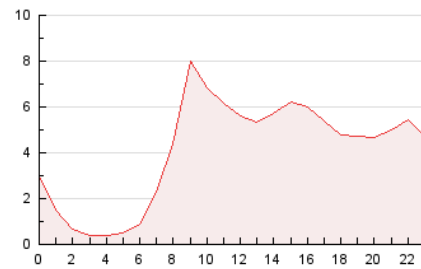

2. Secciones (Nacional e Internacional)

	PAGINAS	%
HOME	7.261	7.36 %
RESTO	91.328	92.64 %

3. Por día del mes (Nacional e Internacional)

Día	N. únicos	Visitas	Páginas	Día	N. únicos	Visitas	Páginas	Día	N. únicos	Visitas	Páginas
1	4.026	4.645	5.291	11	2.168	2.506	3.080	21	1.876	2.088	2.514
2	2.512	2.838	3.314	12	3.704	4.179	4.874	22	1.881	2.223	3.094
3	1.297	1.500	1.894	13	2.932	3.194	3.639	23	2.644	3.066	4.110
4	2.520	2.902	3.498	14	1.627	1.907	2.308	24	2.137	2.381	2.979
5	1.457	1.682	2.064	15	1.859	2.416	3.211	25	2.391	2.873	3.593
6	2.011	2.281	2.913	16	1.871	2.343	3.169	26	1.886	2.202	2.801
7	1.330	1.558	1.927	17	1.822	2.130	2.725	27	2.755	3.149	3.797
8	1.938	2.439	3.540	18	1.239	1.539	2.038	28	1.560	1.775	2.228
9	2.763	3.090	5.068	19	1.638	1.892	2.318	29	1.675	1.975	2.639
10	2.226	2.610	3.693	20	4.523	5.095	5.976	30	1.203	1.376	1.760
								31	1.861	2.139	2.534

4. Gráficas (Nacional e Internacional)

4.1 Por día de la semana (promedio)

N. únicos / Visitas (x 100)

Páginas (x 100)

4.2 Por franja horaria (promedio)

Visitas (x 1000)

Páginas (x 1000)

4.3 Por meses