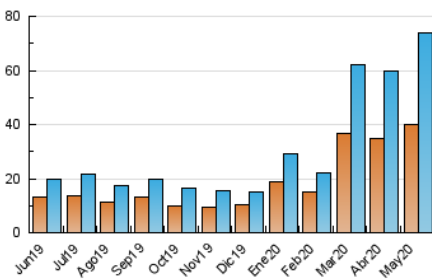

4.3 Por meses

N. únicos / Visitas (x 1000)