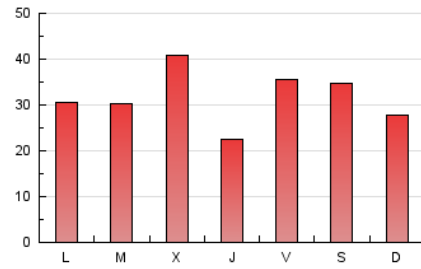

Sub-Clasificación: Noticias globales y actualidad

Setmanari **LEBRE** cat

1. Cifras totales y promedios (Nacional e Internacional)

MES - AÑO	NAVEGADORES UNICOS	VISITAS	PAGINAS
Mayo - 2020	43.954	77.993	98.589
PROMEDIO DIARIO	2.172	2.516	3.180
PROMEDIO LUNES-VIERNES	2.238	2.596	3.207
PROMEDIO SABADO-DOMINGO	2.034	2.347	3.125
PAGINAS / VISITAS	1,26		
DURACION MEDIA VISITAS	0:00:27		
DURACION MEDIA PAGINAS	0:01:40		

2. Secciones (Nacional e Internacional)

	PAGINAS	%
HOME	7.261	7.36 %
RESTO	91.328	92.64 %

3. Por día del mes (Nacional e Internacional)

Día	N. únicos	Visitas	Páginas	Día	N. únicos	Visitas	Páginas	Día	N. únicos	Visitas	Páginas
1	4.026	4.645	5.291	11	2.168	2.506	3.080	21	1.876	2.088	2.514
2	2.512	2.838	3.314	12	3.704	4.179	4.874	22	1.881	2.223	3.094
3	1.297	1.500	1.894	13	2.932	3.194	3.639	23	2.644	3.066	4.110
4	2.520	2.902	3.498	14	1.627	1.907	2.308	24	2.137	2.381	2.979
5	1.457	1.682	2.064	15	1.859	2.416	3.211	25	2.391	2.873	3.593
6	2.011	2.281	2.913	16	1.871	2.343	3.169	26	1.886	2.202	2.801
7	1.330	1.558	1.927	17	1.822	2.130	2.725	27	2.755	3.149	3.797
8	1.938	2.439	3.540	18	1.239	1.539	2.038	28	1.560	1.775	2.228
9	2.763	3.090	5.068	19	1.638	1.892	2.318	29	1.675	1.975	2.639
10	2.226	2.610	3.693	20	4.523	5.095	5.976	30	1.203	1.376	1.760
								31	1.861	2.139	2.534

4. Gráficas (Nacional e Internacional)

4.1 Por día de la semana (promedio)

N. únicos / Visitas (x 100)

Páginas (x 100)

4.2 Por franja horaria (promedio)

Visitas (x 1000)

Páginas (x 1000)

4.3 Por meses