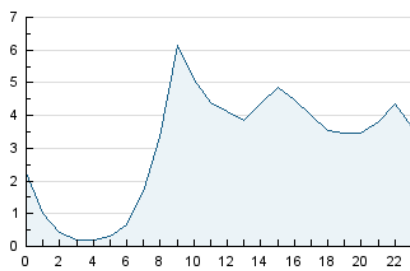

2. Secciones (Nacional)

	PAGINAS	%
HOME	6.576	7.02 %
RESTO	87.133	92.98 %

3. Por día del mes (Nacional)

Día	N. únicos	Visitas	Páginas	Día	N. únicos	Visitas	Páginas	Día	N. únicos	Visitas	Páginas
1	3.900	4.515	5.157	11	2.056	2.389	2.952	21	1.781	1.989	2.411
2	2.398	2.724	3.199	12	3.552	4.018	4.697	22	1.770	2.109	2.977
3	1.217	1.417	1.808	13	2.765	3.024	3.465	23	2.517	2.935	3.959
4	2.426	2.806	3.397	14	1.541	1.818	2.214	24	1.980	2.221	2.818
5	1.335	1.545	1.901	15	1.727	2.278	3.053	25	2.245	2.727	3.444
6	1.849	2.111	2.708	16	1.670	2.136	2.885	26	1.744	2.057	2.649
7	1.207	1.429	1.786	17	1.613	1.916	2.449	27	2.628	3.013	3.639
8	1.822	2.313	3.398	18	1.057	1.356	1.774	28	1.460	1.674	2.124
9	2.567	2.890	4.812	19	1.467	1.717	2.073	29	1.547	1.844	2.506
10	2.098	2.481	3.553	20	4.389	4.955	5.827	30	1.113	1.286	1.669
								31	1.743	2.020	2.405

4. Gráficas (Nacional)

4.1 Por día de la semana (promedio)

N. únicos / Visitas (x 100)

Páginas (x 100)

4.2 Por franja horaria (promedio)

Visitas (x 1000)

Páginas (x 1000)

4.3 Por meses

Visita:

Una secuencia ininterrumpida de páginas servidas a un usuario válido. Si dicho usuario no realiza peticiones de páginas en un periodo de tiempo (30 min) la siguiente petición constituirá el inicio de una nueva visita.