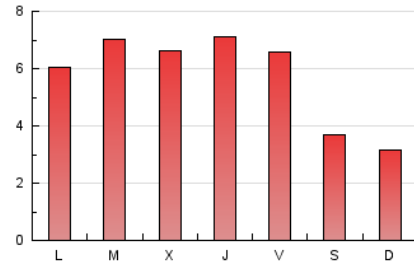

Setmanari **LEBRE** cat

1. Cifras totales y promedios (Nacional)

MES - AÑO	NAVEGADORES UNICOS	VISITAS	PAGINAS
Marzo - 2026	7.541	13.539	17.741
PROMEDIO DIARIO	366	429	572
PROMEDIO LUNES-VIERNES	425	501	667
PROMEDIO SABADO-DOMINGO	221	253	340
PAGINAS / VISITAS	1,33		
DURACION MEDIA VISITAS	0:02:07		
TIEMPO INTERACCIÓN MEDIO	0:01:14		

2. Secciones (Nacional)

	PAGINAS	%
HOME	2.649	14.93 %
RESTO	15.092	85.07 %

3. Por día del mes (Nacional)

Día	N. únicos	Visitas	Páginas	Día	N. únicos	Visitas	Páginas	Día	N. únicos	Visitas	Páginas
1	204	232	300	11	373	434	573	21	267	295	441
2	549	651	833	12	307	356	480	22	195	228	289
3	791	918	1.190	13	352	421	588	23	271	312	434
4	390	465	626	14	198	231	323	24	475	532	664
5	421	511	654	15	160	185	215	25	407	480	604
6	370	456	678	16	238	281	368	26	694	795	1.018
7	196	231	325	17	271	307	460	27	416	492	711
8	189	229	351	18	598	723	851	28	253	293	387
9	410	493	701	19	456	540	697	29	329	352	429
10	476	564	758	20	390	464	651	30	411	496	696
								31	290	340	446

4. Gráficas (Nacional)

4.1 Por día de la semana (promedio)

N. únicos / Visitas (x 100)

Páginas (x 100)

4.2 Por franja horaria (promedio)

Visitas_ (x 1000)

Páginas (x 1000)

4.3 Por meses