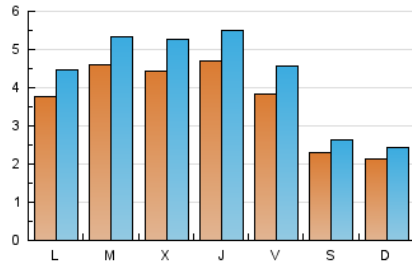

Setmanari **LEBRE** cat

1. Cifras totales y promedios (Nacional)

MES - AÑO	NAVEGADORES UNICOS	VISITAS	PAGINAS
Marzo - 2026	7.541	13.539	17.741
PROMEDIO DIARIO	366	429	572
PROMEDIO LUNES-VIERNES	425	501	667
PROMEDIO SABADO-DOMINGO	221	253	340
PAGINAS / VISITAS	1,33		
DURACION MEDIA VISITAS	0:02:07		
TIEMPO INTERACCIÓN MEDIO	0:01:14		

2. Secciones (Nacional)

	PAGINAS	%
HOME	2.649	14.93 %
RESTO	15.092	85.07 %

3. Por día del mes (Nacional)

Día	N. únicos	Visitas	Páginas	Día	N. únicos	Visitas	Páginas	Día	N. únicos	Visitas	Páginas
1	204	232	300	11	373	434	573	21	267	295	441
2	549	651	833	12	307	356	480	22	195	228	289
3	791	918	1.190	13	352	421	588	23	271	312	434
4	390	465	626	14	198	231	323	24	475	532	664
5	421	511	654	15	160	185	215	25	407	480	604
6	370	456	678	16	238	281	368	26	694	795	1.018
7	196	231	325	17	271	307	460	27	416	492	711
8	189	229	351	18	598	723	851	28	253	293	387
9	410	493	701	19	456	540	697	29	329	352	429
10	476	564	758	20	390	464	651	30	411	496	696
								31	290	340	446

4. Gráficas (Nacional)

4.1 Por día de la semana (promedio)

N. únicos / Visitas (x 100)

Páginas (x 100)

4.2 Por franja horaria (promedio)

Visitas_ (x 1000)

Páginas (x 1000)

4.3 Por meses