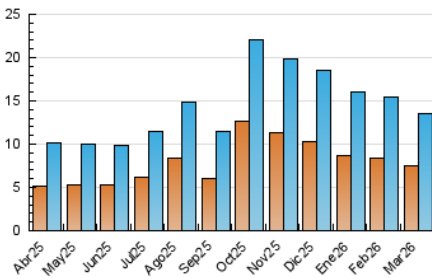

2. Secciones (Nacional)

	PAGINAS	%
HOME	2.649	14.93 %
RESTO	15.092	85.07 %

3. Por día del mes (Nacional)

Día	N. únicos	Visitas	Páginas	Día	N. únicos	Visitas	Páginas	Día	N. únicos	Visitas	Páginas
1	204	232	300	11	373	434	573	21	267	295	441
2	549	651	833	12	307	356	480	22	195	228	289
3	791	918	1.190	13	352	421	588	23	271	312	434
4	390	465	626	14	198	231	323	24	475	532	664
5	421	511	654	15	160	185	215	25	407	480	604
6	370	456	678	16	238	281	368	26	694	795	1.018
7	196	231	325	17	271	307	460	27	416	492	711
8	189	229	351	18	598	723	851	28	253	293	387
9	410	493	701	19	456	540	697	29	329	352	429
10	476	564	758	20	390	464	651	30	411	496	696
								31	290	340	446

4. Gráficas (Nacional)

4.1 Por día de la semana (promedio)

N. únicos / Visitas (x 100)

Páginas (x 100)

4.2 Por franja horaria (promedio)

Visitas_ (x 1000)

Páginas (x 1000)

4.3 Por meses

N. únicos / Visitas (x 1000)

Páginas (x 1000)