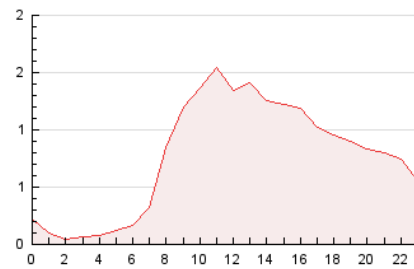

2. Secciones (Nacional e Internacional)

	PAGINAS	%
HOME	2.697	14.74 %
RESTO	15.604	85.26 %

3. Por día del mes (Nacional e Internacional)

Día	N. únicos	Visitas	Páginas	Día	N. únicos	Visitas	Páginas	Día	N. únicos	Visitas	Páginas
1	213	241	311	11	382	444	584	21	278	306	453
2	565	667	852	12	317	371	497	22	205	238	299
3	806	933	1.207	13	361	432	599	23	284	325	449
4	398	474	634	14	215	248	342	24	484	541	673
5	439	530	677	15	170	195	226	25	420	494	618
6	388	474	799	16	245	288	376	26	707	808	1.031
7	206	241	335	17	284	320	473	27	429	506	726
8	197	237	360	18	609	733	862	28	263	303	399
9	430	517	722	19	476	562	719	29	342	369	450
10	490	578	779	20	405	479	667	30	428	513	724
								31	302	352	458

4. Gráficas (Nacional e Internacional)

4.1 Por día de la semana (promedio)

N. únicos / Visitas (x 100)

Páginas (x 100)

4.2 Por franja horaria (promedio)

Visitas_ (x 1000)

Páginas (x 1000)

4.3 Por meses