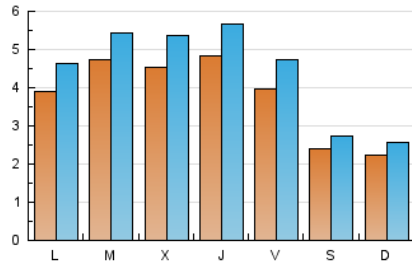

1. Cifras totales y promedios (Nacional e Internacional)

MES - AÑO	NAVEGADORES UNICOS	VISITAS	PAGINAS
Marzo - 2026	7.895	13.938	18.301
PROMEDIO DIARIO	379	443	590
PROMEDIO LUNES-VIERNES	439	516	688
PROMEDIO SABADO-DOMINGO	232	264	353
PAGINAS / VISITAS	1,33		
DURACION MEDIA VISITAS	0:02:04		
TIEMPO INTERACCIÓN MEDIO	0:01:12		

2. Secciones (Nacional e Internacional)

	PAGINAS	%
HOME	2.697	14.74 %
RESTO	15.604	85.26 %

3. Por día del mes (Nacional e Internacional)

Día	N. únicos	Visitas	Páginas	Día	N. únicos	Visitas	Páginas	Día	N. únicos	Visitas	Páginas
1	213	241	311	11	382	444	584	21	278	306	453
2	565	667	852	12	317	371	497	22	205	238	299
3	806	933	1.207	13	361	432	599	23	284	325	449
4	398	474	634	14	215	248	342	24	484	541	673
5	439	530	677	15	170	195	226	25	420	494	618
6	388	474	799	16	245	288	376	26	707	808	1.031
7	206	241	335	17	284	320	473	27	429	506	726
8	197	237	360	18	609	733	862	28	263	303	399
9	430	517	722	19	476	562	719	29	342	369	450
10	490	578	779	20	405	479	667	30	428	513	724
								31	302	352	458

4. Gráficas (Nacional e Internacional)

4.1 Por día de la semana (promedio)

N. únicos / Visitas (x 100)

Páginas (x 100)

4.2 Por franja horaria (promedio)

Visitas_ (x 1000)

Páginas (x 1000)

4.3 Por meses