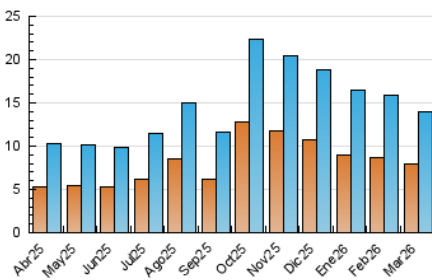

4.3 Por meses

N. únicos / Visitas (x 1000)