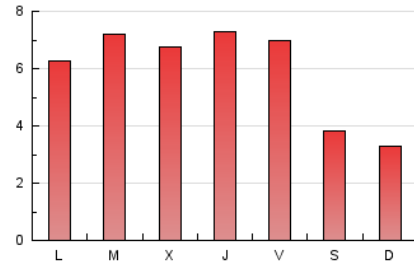

1. Cifras totales y promedios (Nacional e Internacional)

MES - AÑO	NAVEGADORES UNICOS	VISITAS	PAGINAS
Marzo - 2026	7.895	13.938	18.301
PROMEDIO DIARIO	379	443	590
PROMEDIO LUNES-VIERNES	439	516	688
PROMEDIO SABADO-DOMINGO	232	264	353
PAGINAS / VISITAS	1,33		
DURACION MEDIA VISITAS	0:02:04		
TIEMPO INTERACCIÓN MEDIO	0:01:12		

2. Secciones (Nacional e Internacional)

	PAGINAS	%
HOME	2.697	14.74 %
RESTO	15.604	85.26 %

3. Por día del mes (Nacional e Internacional)

Día	N. únicos	Visitas	Páginas	Día	N. únicos	Visitas	Páginas	Día	N. únicos	Visitas	Páginas
1	213	241	311	11	382	444	584	21	278	306	453
2	565	667	852	12	317	371	497	22	205	238	299
3	806	933	1.207	13	361	432	599	23	284	325	449
4	398	474	634	14	215	248	342	24	484	541	673
5	439	530	677	15	170	195	226	25	420	494	618
6	388	474	799	16	245	288	376	26	707	808	1.031
7	206	241	335	17	284	320	473	27	429	506	726
8	197	237	360	18	609	733	862	28	263	303	399
9	430	517	722	19	476	562	719	29	342	369	450
10	490	578	779	20	405	479	667	30	428	513	724
								31	302	352	458

4. Gráficas (Nacional e Internacional)

4.1 Por día de la semana (promedio)

N. únicos / Visitas (x 100)

Páginas (x 100)

4.2 Por franja horaria (promedio)

Visitas_ (x 1000)

Páginas (x 1000)

4.3 Por meses