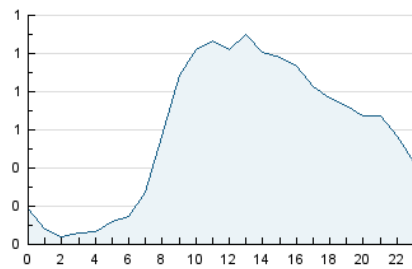

2. Secciones (Nacional e Internacional)

	PAGINAS	%
HOME	2.697	14.74 %
RESTO	15.604	85.26 %

3. Por día del mes (Nacional e Internacional)

Día	N. únicos	Visitas	Páginas	Día	N. únicos	Visitas	Páginas	Día	N. únicos	Visitas	Páginas
1	213	241	311	11	382	444	584	21	278	306	453
2	565	667	852	12	317	371	497	22	205	238	299
3	806	933	1.207	13	361	432	599	23	284	325	449
4	398	474	634	14	215	248	342	24	484	541	673
5	439	530	677	15	170	195	226	25	420	494	618
6	388	474	799	16	245	288	376	26	707	808	1.031
7	206	241	335	17	284	320	473	27	429	506	726
8	197	237	360	18	609	733	862	28	263	303	399
9	430	517	722	19	476	562	719	29	342	369	450
10	490	578	779	20	405	479	667	30	428	513	724
								31	302	352	458

4. Gráficas (Nacional e Internacional)

4.1 Por día de la semana (promedio)

N. únicos / Visitas (x 100)

Páginas (x 100)

4.2 Por franja horaria (promedio)

Visitas_ (x 1000)

Páginas (x 1000)

4.3 Por meses