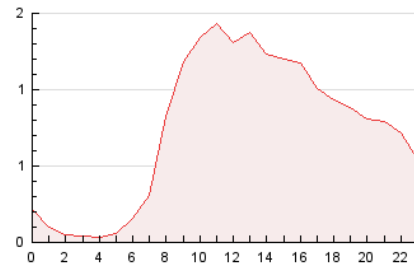

2. Secciones (Nacional)

	PAGINAS	%
HOME	2.649	14.93 %
RESTO	15.092	85.07 %

3. Por día del mes (Nacional)

Día	N. únicos	Visitas	Páginas	Día	N. únicos	Visitas	Páginas	Día	N. únicos	Visitas	Páginas
1	204	232	300	11	373	434	573	21	267	295	441
2	549	651	833	12	307	356	480	22	195	228	289
3	791	918	1.190	13	352	421	588	23	271	312	434
4	390	465	626	14	198	231	323	24	475	532	664
5	421	511	654	15	160	185	215	25	407	480	604
6	370	456	678	16	238	281	368	26	694	795	1.018
7	196	231	325	17	271	307	460	27	416	492	711
8	189	229	351	18	598	723	851	28	253	293	387
9	410	493	701	19	456	540	697	29	329	352	429
10	476	564	758	20	390	464	651	30	411	496	696
								31	290	340	446

4. Gráficas (Nacional)

4.1 Por día de la semana (promedio)

N. únicos / Visitas (x 100)

Páginas (x 100)

4.2 Por franja horaria (promedio)

Visitas_ (x 1000)

Páginas (x 1000)

4.3 Por meses

N. únicos / Visitas (x 1000)

Páginas (x 1000)