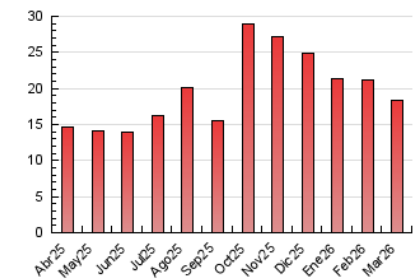

Páginas (x 1000)