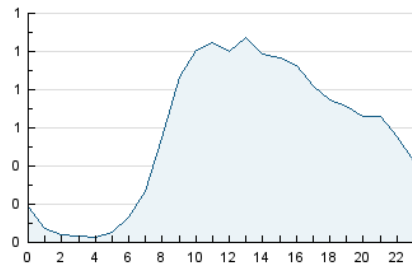

2. Secciones (Nacional)

	PAGINAS	%
HOME	2.649	14.93 %
RESTO	15.092	85.07 %

3. Por día del mes (Nacional)

Día	N. únicos	Visitas	Páginas	Día	N. únicos	Visitas	Páginas	Día	N. únicos	Visitas	Páginas
1	204	232	300	11	373	434	573	21	267	295	441
2	549	651	833	12	307	356	480	22	195	228	289
3	791	918	1.190	13	352	421	588	23	271	312	434
4	390	465	626	14	198	231	323	24	475	532	664
5	421	511	654	15	160	185	215	25	407	480	604
6	370	456	678	16	238	281	368	26	694	795	1.018
7	196	231	325	17	271	307	460	27	416	492	711
8	189	229	351	18	598	723	851	28	253	293	387
9	410	493	701	19	456	540	697	29	329	352	429
10	476	564	758	20	390	464	651	30	411	496	696
								31	290	340	446

4. Gráficas (Nacional)

4.1 Por día de la semana (promedio)

N. únicos / Visitas (x 100)

Páginas (x 100)

4.2 Por franja horaria (promedio)

Visitas_ (x 1000)

Páginas (x 1000)

4.3 Por meses

N. únicos / Visitas (x 1000)

Páginas (x 1000)