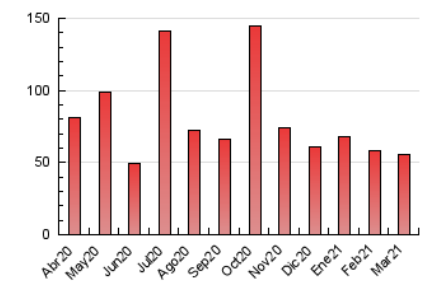

Páginas (x 1000)