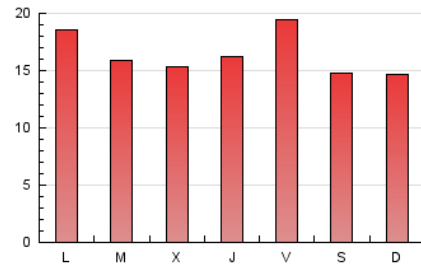

Fax:

E-mail:

Clasificación: Noticias e Información

Sub-Clasificación: Noticias globales y actualidad

Setmanari **LEBRE** cat

1. Cifras totales y promedios (Nacional)

MES - AÑO	NAVEGADORES UNICOS	VISITAS	PAGINAS
Marzo - 2021	20.886	37.344	50.976
PROMEDIO DIARIO	993	1.205	1.644
PROMEDIO LUNES-VIERNES	1.011	1.240	1.705
PROMEDIO SABADO-DOMINGO	941	1.104	1.469
PAGINAS / VISITAS	1,37		
DURACION MEDIA VISITAS	0:00:33		
DURACION MEDIA PAGINAS	0:01:30		

2. Secciones (Nacional)

	PAGINAS	%
HOME	5.669	11.12 %
RESTO	45.307	88.88 %

3. Por día del mes (Nacional)

Día	N. únicos	Visitas	Páginas	Día	N. únicos	Visitas	Páginas	Día	N. únicos	Visitas	Páginas
1	762	1.007	1.469	11	1.255	1.537	2.003	21	781	916	1.169
2	821	1.058	1.479	12	1.777	2.133	2.829	22	1.302	1.577	2.114
3	1.045	1.242	1.672	13	1.126	1.345	1.734	23	1.270	1.454	1.831
4	803	1.001	1.441	14	1.081	1.302	1.839	24	728	904	1.332
5	733	940	1.448	15	1.036	1.297	1.867	25	710	891	1.280
6	532	662	945	16	1.118	1.339	1.791	26	906	1.112	1.530
7	1.016	1.219	1.804	17	791	1.011	1.420	27	1.220	1.360	1.657
8	1.374	1.722	2.382	18	1.102	1.319	1.784	28	714	812	1.042
9	921	1.135	1.651	19	1.228	1.460	1.983	29	825	1.061	1.469
10	1.363	1.650	2.140	20	1.056	1.213	1.561	30	706	843	1.219
								31	676	822	1.091

4. Gráficas (Nacional)

4.1 Por día de la semana (promedio)

N. únicos / Visitas (x 100)

Páginas (x 100)

4.2 Por franja horaria (promedio)

Visitas (x 1000)

Páginas (x 1000)

4.3 Por meses