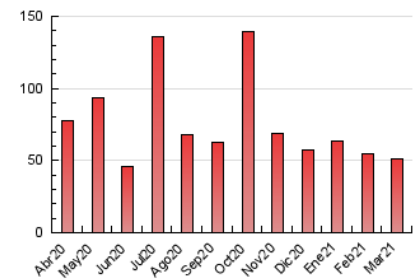

Páginas (x 1000)