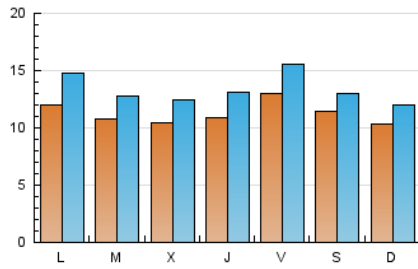

Sub-Clasificación: Noticias globales y actualidad

Setmanari **LEBRE** cat

1. Cifras totales y promedios (Nacional e Internacional)

MES - AÑO	NAVEGADORES UNICOS	VISITAS	PAGINAS
Marzo - 2021	24.883	41.490	55.496
PROMEDIO DIARIO	1.125	1.338	1.790
PROMEDIO LUNES-VIERNES	1.138	1.369	1.846
PROMEDIO SABADO-DOMINGO	1.087	1.251	1.630
PAGINAS / VISITAS	1,34		
DURACION MEDIA VISITAS	0:00:30		
DURACION MEDIA PAGINAS	0:01:29		

2. Secciones (Nacional e Internacional)

	PAGINAS	%
HOME	5.776	10.41 %
RESTO	49.720	89.59 %

3. Por día del mes (Nacional e Internacional)

Día	N. únicos	Visitas	Páginas	Día	N. únicos	Visitas	Páginas	Día	N. únicos	Visitas	Páginas
1	882	1.129	1.598	11	1.377	1.660	2.139	21	904	1.040	1.309
2	948	1.187	1.616	12	1.949	2.307	3.019	22	1.436	1.713	2.266
3	1.177	1.374	1.811	13	1.332	1.556	1.972	23	1.382	1.566	1.950
4	920	1.119	1.566	14	1.238	1.459	2.010	24	825	1.006	1.439
5	846	1.054	1.571	15	1.213	1.482	2.068	25	860	1.042	1.468
6	651	782	1.079	16	1.226	1.450	1.916	26	1.041	1.249	1.677
7	1.130	1.334	1.926	17	907	1.127	1.543	27	1.370	1.511	1.818
8	1.523	1.876	2.555	18	1.210	1.428	1.905	28	859	960	1.196
9	1.050	1.265	1.791	19	1.366	1.600	2.130	29	943	1.180	1.595
10	1.502	1.794	2.307	20	1.211	1.368	1.728	30	806	943	1.324
								31	783	929	1.204

4. Gráficas (Nacional e Internacional)

4.1 Por día de la semana (promedio)

N. únicos / Visitas (x 100)

Páginas (x 100)

4.2 Por franja horaria (promedio)

Visitas (x 1000)

Páginas (x 1000)

4.3 Por meses