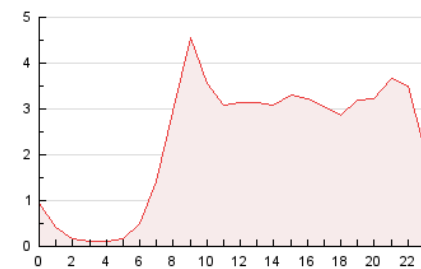

2. Secciones (Nacional e Internacional)

	PAGINAS	%
HOME	5.776	10.41 %
RESTO	49.720	89.59 %

3. Por día del mes (Nacional e Internacional)

Día	N. únicos	Visitas	Páginas	Día	N. únicos	Visitas	Páginas	Día	N. únicos	Visitas	Páginas
1	882	1.129	1.598	11	1.377	1.660	2.139	21	904	1.040	1.309
2	948	1.187	1.616	12	1.949	2.307	3.019	22	1.436	1.713	2.266
3	1.177	1.374	1.811	13	1.332	1.556	1.972	23	1.382	1.566	1.950
4	920	1.119	1.566	14	1.238	1.459	2.010	24	825	1.006	1.439
5	846	1.054	1.571	15	1.213	1.482	2.068	25	860	1.042	1.468
6	651	782	1.079	16	1.226	1.450	1.916	26	1.041	1.249	1.677
7	1.130	1.334	1.926	17	907	1.127	1.543	27	1.370	1.511	1.818
8	1.523	1.876	2.555	18	1.210	1.428	1.905	28	859	960	1.196
9	1.050	1.265	1.791	19	1.366	1.600	2.130	29	943	1.180	1.595
10	1.502	1.794	2.307	20	1.211	1.368	1.728	30	806	943	1.324
								31	783	929	1.204

4. Gráficas (Nacional e Internacional)

4.1 Por día de la semana (promedio)

N. únicos / Visitas (x 100)

Páginas (x 100)

4.2 Por franja horaria (promedio)

Visitas (x 1000)

Páginas (x 1000)

4.3 Por meses