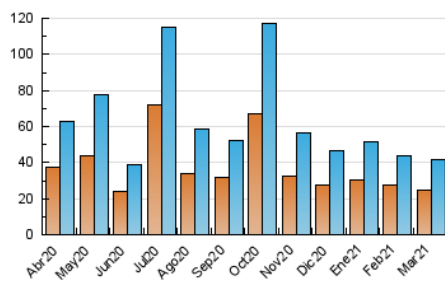

4.3 Por meses

N. únicos / Visitas (x 1000)