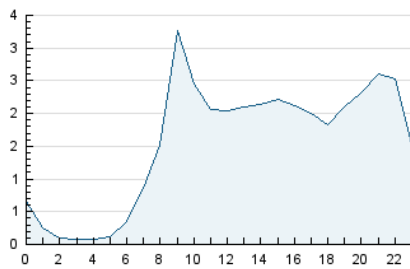

2. Secciones (Nacional)

	PAGINAS	%
HOME	5.669	11.12 %
RESTO	45.307	88.88 %

3. Por día del mes (Nacional)

Día	N. únicos	Visitas	Páginas	Día	N. únicos	Visitas	Páginas	Día	N. únicos	Visitas	Páginas
1	762	1.007	1.469	11	1.255	1.537	2.003	21	781	916	1.169
2	821	1.058	1.479	12	1.777	2.133	2.829	22	1.302	1.577	2.114
3	1.045	1.242	1.672	13	1.126	1.345	1.734	23	1.270	1.454	1.831
4	803	1.001	1.441	14	1.081	1.302	1.839	24	728	904	1.332
5	733	940	1.448	15	1.036	1.297	1.867	25	710	891	1.280
6	532	662	945	16	1.118	1.339	1.791	26	906	1.112	1.530
7	1.016	1.219	1.804	17	791	1.011	1.420	27	1.220	1.360	1.657
8	1.374	1.722	2.382	18	1.102	1.319	1.784	28	714	812	1.042
9	921	1.135	1.651	19	1.228	1.460	1.983	29	825	1.061	1.469
10	1.363	1.650	2.140	20	1.056	1.213	1.561	30	706	843	1.219
								31	676	822	1.091

4. Gráficas (Nacional)

4.1 Por día de la semana (promedio)

N. únicos / Visitas (x 100)

Páginas (x 100)

4.2 Por franja horaria (promedio)

Visitas (x 1000)

Páginas (x 1000)

4.3 Por meses