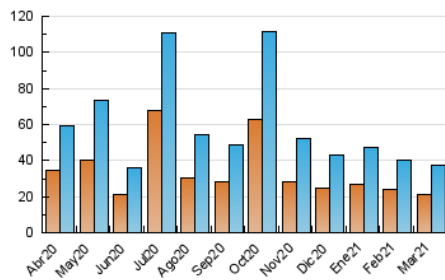

4.3 Por meses

N. únicos / Visitas (x 1000)