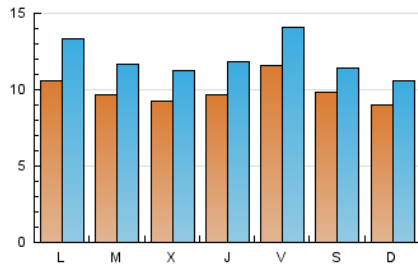

Fax:

E-mail:

Clasificación: Noticias e Información

Sub-Clasificación: Noticias globales y actualidad

Setmanari **LEBRE** cat

1. Cifras totales y promedios (Nacional)

MES - AÑO	NAVEGADORES UNICOS	VISITAS	PAGINAS
Marzo - 2021	20.886	37.344	50.976
PROMEDIO DIARIO	993	1.205	1.644
PROMEDIO LUNES-VIERNES	1.011	1.240	1.705
PROMEDIO SABADO-DOMINGO	941	1.104	1.469
PAGINAS / VISITAS	1,37		
DURACION MEDIA VISITAS	0:00:33		
DURACION MEDIA PAGINAS	0:01:30		

2. Secciones (Nacional)

	PAGINAS	%
HOME	5.669	11.12 %
RESTO	45.307	88.88 %

3. Por día del mes (Nacional)

Día	N. únicos	Visitas	Páginas	Día	N. únicos	Visitas	Páginas	Día	N. únicos	Visitas	Páginas
1	762	1.007	1.469	11	1.255	1.537	2.003	21	781	916	1.169
2	821	1.058	1.479	12	1.777	2.133	2.829	22	1.302	1.577	2.114
3	1.045	1.242	1.672	13	1.126	1.345	1.734	23	1.270	1.454	1.831
4	803	1.001	1.441	14	1.081	1.302	1.839	24	728	904	1.332
5	733	940	1.448	15	1.036	1.297	1.867	25	710	891	1.280
6	532	662	945	16	1.118	1.339	1.791	26	906	1.112	1.530
7	1.016	1.219	1.804	17	791	1.011	1.420	27	1.220	1.360	1.657
8	1.374	1.722	2.382	18	1.102	1.319	1.784	28	714	812	1.042
9	921	1.135	1.651	19	1.228	1.460	1.983	29	825	1.061	1.469
10	1.363	1.650	2.140	20	1.056	1.213	1.561	30	706	843	1.219
								31	676	822	1.091

4. Gráficas (Nacional)

4.1 Por día de la semana (promedio)

N. únicos / Visitas (x 100)

Páginas (x 100)

4.2 Por franja horaria (promedio)

Visitas (x 1000)

Páginas (x 1000)

4.3 Por meses