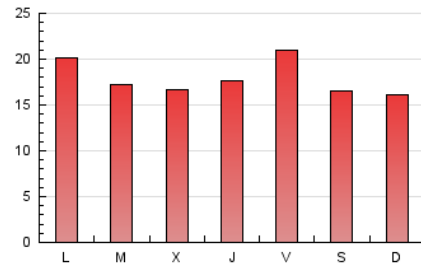

Sub-Clasificación: Noticias globales y actualidad

Setmanari **LEBRE** cat

1. Cifras totales y promedios (Nacional e Internacional)

MES - AÑO	NAVEGADORES UNICOS	VISITAS	PAGINAS
Marzo - 2021	24.883	41.490	55.496
PROMEDIO DIARIO	1.125	1.338	1.790
PROMEDIO LUNES-VIERNES	1.138	1.369	1.846
PROMEDIO SABADO-DOMINGO	1.087	1.251	1.630
PAGINAS / VISITAS	1,34		
DURACION MEDIA VISITAS	0:00:30		
DURACION MEDIA PAGINAS	0:01:29		

2. Secciones (Nacional e Internacional)

	PAGINAS	%
HOME	5.776	10.41 %
RESTO	49.720	89.59 %

3. Por día del mes (Nacional e Internacional)

Día	N. únicos	Visitas	Páginas	Día	N. únicos	Visitas	Páginas	Día	N. únicos	Visitas	Páginas
1	882	1.129	1.598	11	1.377	1.660	2.139	21	904	1.040	1.309
2	948	1.187	1.616	12	1.949	2.307	3.019	22	1.436	1.713	2.266
3	1.177	1.374	1.811	13	1.332	1.556	1.972	23	1.382	1.566	1.950
4	920	1.119	1.566	14	1.238	1.459	2.010	24	825	1.006	1.439
5	846	1.054	1.571	15	1.213	1.482	2.068	25	860	1.042	1.468
6	651	782	1.079	16	1.226	1.450	1.916	26	1.041	1.249	1.677
7	1.130	1.334	1.926	17	907	1.127	1.543	27	1.370	1.511	1.818
8	1.523	1.876	2.555	18	1.210	1.428	1.905	28	859	960	1.196
9	1.050	1.265	1.791	19	1.366	1.600	2.130	29	943	1.180	1.595
10	1.502	1.794	2.307	20	1.211	1.368	1.728	30	806	943	1.324
								31	783	929	1.204

4. Gráficas (Nacional e Internacional)

4.1 Por día de la semana (promedio)

N. únicos / Visitas (x 100)

Páginas (x 100)

4.2 Por franja horaria (promedio)

Visitas (x 1000)

Páginas (x 1000)

4.3 Por meses