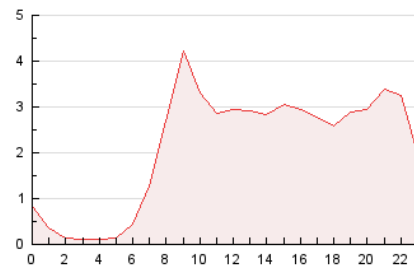

2. Secciones (Nacional)

	PAGINAS	%
HOME	5.669	11.12 %
RESTO	45.307	88.88 %

3. Por día del mes (Nacional)

Día	N. únicos	Visitas	Páginas	Día	N. únicos	Visitas	Páginas	Día	N. únicos	Visitas	Páginas
1	762	1.007	1.469	11	1.255	1.537	2.003	21	781	916	1.169
2	821	1.058	1.479	12	1.777	2.133	2.829	22	1.302	1.577	2.114
3	1.045	1.242	1.672	13	1.126	1.345	1.734	23	1.270	1.454	1.831
4	803	1.001	1.441	14	1.081	1.302	1.839	24	728	904	1.332
5	733	940	1.448	15	1.036	1.297	1.867	25	710	891	1.280
6	532	662	945	16	1.118	1.339	1.791	26	906	1.112	1.530
7	1.016	1.219	1.804	17	791	1.011	1.420	27	1.220	1.360	1.657
8	1.374	1.722	2.382	18	1.102	1.319	1.784	28	714	812	1.042
9	921	1.135	1.651	19	1.228	1.460	1.983	29	825	1.061	1.469
10	1.363	1.650	2.140	20	1.056	1.213	1.561	30	706	843	1.219
								31	676	822	1.091

4. Gráficas (Nacional)

4.1 Por día de la semana (promedio)

N. únicos / Visitas (x 100)

Páginas (x 100)

4.2 Por franja horaria (promedio)

Visitas (x 1000)

Páginas (x 1000)

4.3 Por meses