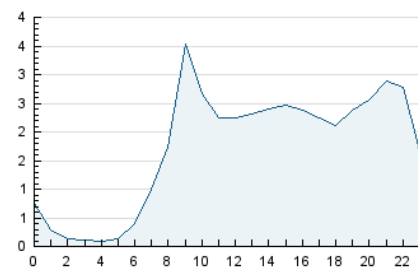

2. Secciones (Nacional e Internacional)

	PAGINAS	%
HOME	5.776	10.41 %
RESTO	49.720	89.59 %

3. Por día del mes (Nacional e Internacional)

Día	N. únicos	Visitas	Páginas	Día	N. únicos	Visitas	Páginas	Día	N. únicos	Visitas	Páginas
1	882	1.129	1.598	11	1.377	1.660	2.139	21	904	1.040	1.309
2	948	1.187	1.616	12	1.949	2.307	3.019	22	1.436	1.713	2.266
3	1.177	1.374	1.811	13	1.332	1.556	1.972	23	1.382	1.566	1.950
4	920	1.119	1.566	14	1.238	1.459	2.010	24	825	1.006	1.439
5	846	1.054	1.571	15	1.213	1.482	2.068	25	860	1.042	1.468
6	651	782	1.079	16	1.226	1.450	1.916	26	1.041	1.249	1.677
7	1.130	1.334	1.926	17	907	1.127	1.543	27	1.370	1.511	1.818
8	1.523	1.876	2.555	18	1.210	1.428	1.905	28	859	960	1.196
9	1.050	1.265	1.791	19	1.366	1.600	2.130	29	943	1.180	1.595
10	1.502	1.794	2.307	20	1.211	1.368	1.728	30	806	943	1.324
								31	783	929	1.204

4. Gráficas (Nacional e Internacional)

4.1 Por día de la semana (promedio)

N. únicos / Visitas (x 100)

Páginas (x 100)

4.2 Por franja horaria (promedio)

Visitas (x 1000)

Páginas (x 1000)

4.3 Por meses