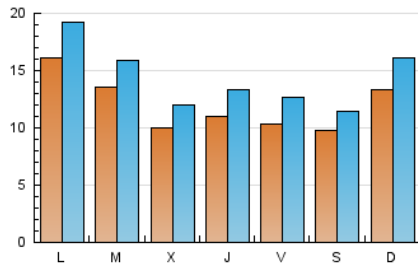

4. Gráficas (Nacional)

4.1 Por día de la semana (promedio)

N. únicos / Visitas (x 100)