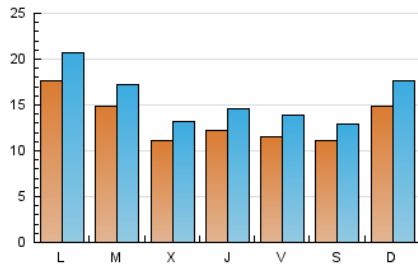

4. Gráficas (Nacional e Internacional)

4.1 Por día de la semana (promedio)

N. únicos / Visitas (x 100)