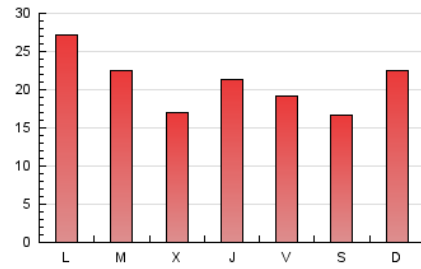

### 1. Cifras totales y promedios (Nacional e Internacional)

MES - AÑO	NAVEGADORES UNICOS	VISITAS	PAGINAS
Febrero - 2021	27.566	44.036	58.567
<b>PROMEDIO DIARIO</b>	<b>1.334</b>	<b>1.573</b>	<b>2.092</b>
<b>PROMEDIO LUNES-VIERNES</b>	1.347	1.592	2.145
<b>PROMEDIO SABADO-DOMINGO</b>	1.300	1.526	1.959
<b>PAGINAS / VISITAS</b>	1,33		
<b>DURACION MEDIA VISITAS</b>	0:00:30		
<b>DURACION MEDIA PAGINAS</b>	0:01:32		

### 3. Por día del mes (Nacional e Internacional)

Día	N. únicos	Visitas	Páginas	Día	N. únicos	Visitas	Páginas	Día	N. únicos	Visitas	Páginas
1	2.808	3.188	4.099	11	2.018	2.351	3.886	21	1.025	1.250	1.650
2	1.916	2.189	2.820	12	1.358	1.619	2.369	22	1.392	1.675	2.202
3	1.307	1.524	1.934	13	1.273	1.475	2.011	23	1.633	1.884	2.400
4	911	1.109	1.544	14	3.327	3.938	4.995	24	1.313	1.490	1.802
5	1.230	1.431	1.865	15	1.792	2.144	2.829	25	940	1.171	1.580
6	904	1.056	1.348	16	1.267	1.497	2.004	26	1.022	1.264	1.739
7	748	887	1.158	17	870	1.062	1.422	27	1.090	1.242	1.534
8	1.056	1.261	1.743	18	1.011	1.209	1.555	28	832	981	1.220
9	1.133	1.337	1.746	19	1.007	1.239	1.728				
10	961	1.187	1.629	20	1.200	1.376	1.755				

4. Gráficas (Nacional e Internacional)

4.1 Por día de la semana (promedio)

N. únicos / Visitas (x 100)

Páginas (x 100)

4.2 Por franja horaria (promedio)

Visitas (x 1000)

Páginas (x 1000)

4.3 Por meses