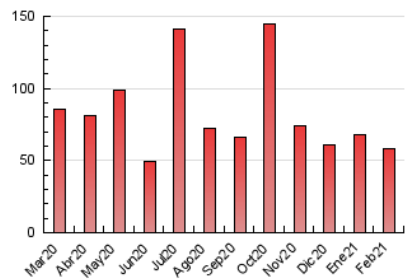

Páginas (x 1000)