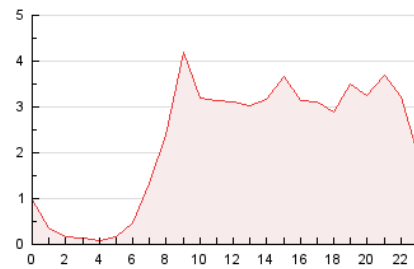

#### 3. Por día del mes (Nacional)

Día	N. únicos	Visitas	Páginas	Día	N. únicos	Visitas	Páginas	Día	N. únicos	Visitas	Páginas
1	2.653	3.030	3.924	11	1.874	2.206	3.699	21	902	1.125	1.519
2	1.803	2.069	2.686	12	1.221	1.482	2.221	22	1.283	1.566	2.083
3	1.204	1.416	1.815	13	1.115	1.315	1.836	23	1.498	1.749	2.258
4	827	1.022	1.450	14	3.105	3.710	4.758	24	1.167	1.344	1.647
5	1.123	1.321	1.748	15	1.622	1.967	2.644	25	802	1.031	1.423
6	758	910	1.179	16	1.129	1.357	1.844	26	883	1.120	1.583
7	622	758	1.008	17	768	960	1.309	27	958	1.110	1.389
8	899	1.104	1.578	18	880	1.076	1.403	28	713	861	1.092
9	974	1.175	1.574	19	900	1.130	1.613				
10	848	1.071	1.499	20	1.069	1.242	1.606				

#### 4. Gráficas (Nacional)

##### 4.1 Por día de la semana (promedio)

N. únicos / Visitas (x 100)

Páginas (x 100)

##### 4.2 Por franja horaria (promedio)

Visitas (x 1000)

Páginas (x 1000)