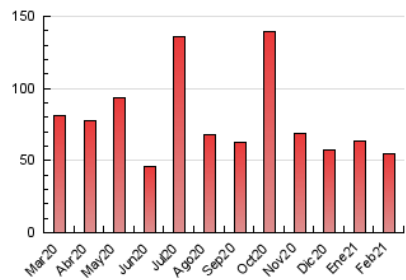

#### 3. Por día del mes (Nacional)

Día	N. únicos	Visitas	Páginas	Día	N. únicos	Visitas	Páginas	Día	N. únicos	Visitas	Páginas
1	2.653	3.030	3.924	11	1.874	2.206	3.699	21	902	1.125	1.519
2	1.803	2.069	2.686	12	1.221	1.482	2.221	22	1.283	1.566	2.083
3	1.204	1.416	1.815	13	1.115	1.315	1.836	23	1.498	1.749	2.258
4	827	1.022	1.450	14	3.105	3.710	4.758	24	1.167	1.344	1.647
5	1.123	1.321	1.748	15	1.622	1.967	2.644	25	802	1.031	1.423
6	758	910	1.179	16	1.129	1.357	1.844	26	883	1.120	1.583
7	622	758	1.008	17	768	960	1.309	27	958	1.110	1.389
8	899	1.104	1.578	18	880	1.076	1.403	28	713	861	1.092
9	974	1.175	1.574	19	900	1.130	1.613				
10	848	1.071	1.499	20	1.069	1.242	1.606				

##### 4.1 Por día de la semana (promedio)

N. únicos / Visitas (x 100)

Páginas (x 100)

##### 4.2 Por franja horaria (promedio)

Visitas (x 1000)

Páginas (x 1000)

##### 4.3 Por meses

N. únicos / Visitas (x 1000)

Páginas (x 1000)