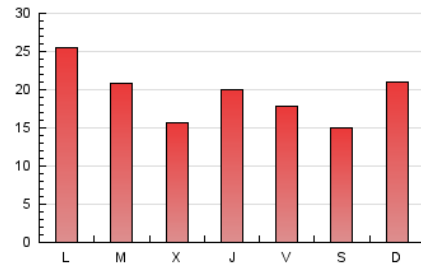

Páginas (x 100)