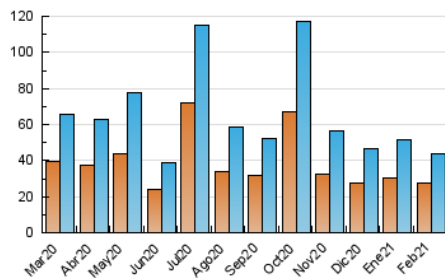

### 3. Por día del mes (Nacional e Internacional)

Día	N. únicos	Visitas	Páginas	Día	N. únicos	Visitas	Páginas	Día	N. únicos	Visitas	Páginas
1	2.808	3.188	4.099	11	2.018	2.351	3.886	21	1.025	1.250	1.650
2	1.916	2.189	2.820	12	1.358	1.619	2.369	22	1.392	1.675	2.202
3	1.307	1.524	1.934	13	1.273	1.475	2.011	23	1.633	1.884	2.400
4	911	1.109	1.544	14	3.327	3.938	4.995	24	1.313	1.490	1.802
5	1.230	1.431	1.865	15	1.792	2.144	2.829	25	940	1.171	1.580
6	904	1.056	1.348	16	1.267	1.497	2.004	26	1.022	1.264	1.739
7	748	887	1.158	17	870	1.062	1.422	27	1.090	1.242	1.534
8	1.056	1.261	1.743	18	1.011	1.209	1.555	28	832	981	1.220
9	1.133	1.337	1.746	19	1.007	1.239	1.728				
10	961	1.187	1.629	20	1.200	1.376	1.755				

4. Gráficas (Nacional e Internacional)

4.1 Por día de la semana (promedio)

N. únicos / Visitas (x 100)

Páginas (x 100)

4.2 Por franja horaria (promedio)

Visitas (x 1000)

Páginas (x 1000)

4.3 Por meses

N. únicos / Visitas (x 1000)

Páginas (x 1000)