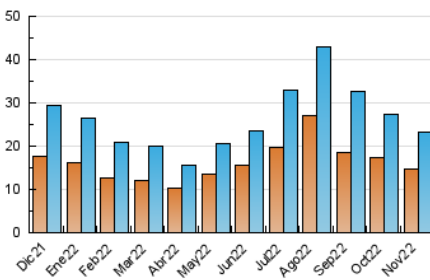

2. Secciones (Nacional)

	PAGINAS	%
HOME	3.395	11.02 %
RESTO	27.405	88.98 %

3. Por día del mes (Nacional)

Día	N. únicos	Visitas	Páginas	Día	N. únicos	Visitas	Páginas	Día	N. únicos	Visitas	Páginas
1	455	498	619	11	1.018	1.162	1.482	21	558	657	928
2	1.667	2.029	2.911	12	409	441	558	22	921	1.033	1.302
3	912	1.025	1.472	13	483	525	648	23	691	797	1.025
4	1.165	1.347	1.674	14	658	783	1.079	24	522	606	828
5	666	713	836	15	555	649	922	25	454	533	752
6	746	813	981	16	703	804	1.085	26	213	234	288
7	614	719	966	17	613	720	960	27	374	411	495
8	559	653	919	18	923	1.124	1.515	28	955	1.009	1.212
9	553	634	893	19	433	501	627	29	818	875	1.116
10	577	673	948	20	385	412	498	30	870	965	1.261

4. Gráficas (Nacional)

4.1 Por día de la semana (promedio)

N. únicos / Visitas (x 100)

Páginas (x 100)

4.2 Por franja horaria (promedio)

Visitas_ (x 1000)

Páginas (x 1000)

4.3 Por meses

N. únicos / Visitas (x 1000)

Páginas (x 1000)

5. Observaciones

Este Medio Electrónico de Comunicación ha sido medido por la herramienta Google Analytics de Google (Universal Analytics)

6. Definiciones básicas (Para más información ver Normas Técnicas para el Control de los Medios Electrónicos de Comunicación)

Visita:

Una secuencia ininterrumpida de páginas servidas a un usuario válido. Si dicho usuario no realiza peticiones de páginas en un periodo de tiempo (30 min) la siguiente petición constituirá el inicio de una nueva visita.