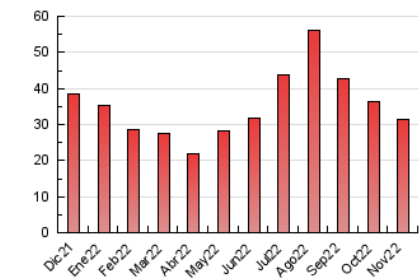

Páginas (x 1000)