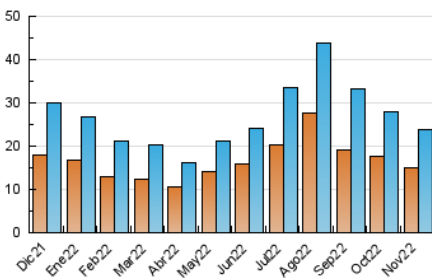

4.3 Por meses

N. únicos / Visitas (x 1000)