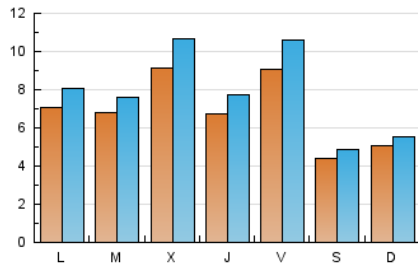

1. Cifras totales y promedios (Nacional e Internacional)

MES - AÑO	NAVEGADORES UNICOS	VISITAS	PAGINAS
Noviembre - 2022	15.111	23.820	31.408
PROMEDIO DIARIO	697	794	1.047
PROMEDIO LUNES-VIERNES	778	895	1.199
PROMEDIO SABADO-DOMINGO	474	517	629
PAGINAS / VISITAS	1,32		
DURACION MEDIA VISITAS	0:00:38		
DURACION MEDIA PAGINAS	0:02:00		

2. Secciones (Nacional e Internacional)

	PAGINAS	%
HOME	3.506	11.16 %
RESTO	27.902	88.84 %

3. Por día del mes (Nacional e Internacional)

Día	N. únicos	Visitas	Páginas	Día	N. únicos	Visitas	Páginas	Día	N. únicos	Visitas	Páginas
1	466	509	634	11	1.033	1.178	1.499	21	567	667	940
2	1.696	2.069	2.983	12	415	449	566	22	952	1.066	1.344
3	929	1.045	1.506	13	490	532	657	23	709	815	1.044
4	1.184	1.369	1.715	14	667	793	1.092	24	554	638	862
5	681	733	858	15	564	660	934	25	467	546	767
6	758	825	995	16	718	820	1.102	26	219	240	295
7	627	732	983	17	620	728	976	27	384	422	511
8	583	677	943	18	940	1.143	1.538	28	972	1.028	1.236
9	566	647	907	19	446	514	641	29	833	891	1.134
10	590	686	964	20	396	423	510	30	880	975	1.272

4. Gráficas (Nacional e Internacional)

4.1 Por día de la semana (promedio)

N. únicos / Visitas (x 100)

Páginas (x 100)

4.2 Por franja horaria (promedio)

Visitas (x 1000)

Páginas (x 1000)

4.3 Por meses