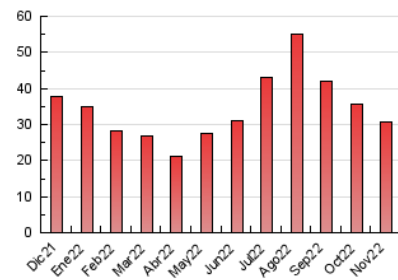

1. Cifras totales y promedios (Nacional)

MES - AÑO	NAVEGADORES UNICOS	VISITAS	PAGINAS
Noviembre - 2022	14.724	23.345	30.800
PROMEDIO DIARIO	682	778	1.027
PROMEDIO LUNES-VIERNES	762	877	1.176
PROMEDIO SABADO-DOMINGO	464	506	616
PAGINAS / VISITAS	1,32		
DURACION MEDIA VISITAS	0:00:39		
DURACION MEDIA PAGINAS	0:02:01		

2. Secciones (Nacional)

	PAGINAS	%
HOME	3.395	11.02 %
RESTO	27.405	88.98 %

3. Por día del mes (Nacional)

Día	N. únicos	Visitas	Páginas	Día	N. únicos	Visitas	Páginas	Día	N. únicos	Visitas	Páginas
1	455	498	619	11	1.018	1.162	1.482	21	558	657	928
2	1.667	2.029	2.911	12	409	441	558	22	921	1.033	1.302
3	912	1.025	1.472	13	483	525	648	23	691	797	1.025
4	1.165	1.347	1.674	14	658	783	1.079	24	522	606	828
5	666	713	836	15	555	649	922	25	454	533	752
6	746	813	981	16	703	804	1.085	26	213	234	288
7	614	719	966	17	613	720	960	27	374	411	495
8	559	653	919	18	923	1.124	1.515	28	955	1.009	1.212
9	553	634	893	19	433	501	627	29	818	875	1.116
10	577	673	948	20	385	412	498	30	870	965	1.261

4. Gráficas (Nacional)

4.1 Por día de la semana (promedio)

N. únicos / Visitas (x 100)

Páginas (x 100)

4.2 Por franja horaria (promedio)

Visitas_ (x 1000)

Páginas (x 1000)

4.3 Por meses

N. únicos / Visitas (x 1000)

Páginas (x 1000)

5. Observaciones

Este Medio Electrónico de Comunicación ha sido medido por la herramienta Google Analytics de Google (Universal Analytics)

6. Definiciones básicas (Para más información ver Normas Técnicas para el Control de los Medios Electrónicos de Comunicación)