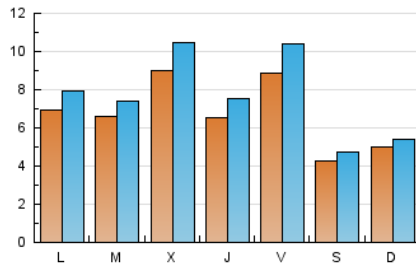

1. Cifras totales y promedios (Nacional)

MES - AÑO	NAVEGADORES UNICOS	VISITAS	PAGINAS
Noviembre - 2022	14.724	23.345	30.800
PROMEDIO DIARIO	682	778	1.027
PROMEDIO LUNES-VIERNES	762	877	1.176
PROMEDIO SABADO-DOMINGO	464	506	616
PAGINAS / VISITAS	1,32		
DURACION MEDIA VISITAS	0:00:39		
DURACION MEDIA PAGINAS	0:02:01		

2. Secciones (Nacional)

	PAGINAS	%
HOME	3.395	11.02 %
RESTO	27.405	88.98 %

3. Por día del mes (Nacional)

Día	N. únicos	Visitas	Páginas	Día	N. únicos	Visitas	Páginas	Día	N. únicos	Visitas	Páginas
1	455	498	619	11	1.018	1.162	1.482	21	558	657	928
2	1.667	2.029	2.911	12	409	441	558	22	921	1.033	1.302
3	912	1.025	1.472	13	483	525	648	23	691	797	1.025
4	1.165	1.347	1.674	14	658	783	1.079	24	522	606	828
5	666	713	836	15	555	649	922	25	454	533	752
6	746	813	981	16	703	804	1.085	26	213	234	288
7	614	719	966	17	613	720	960	27	374	411	495
8	559	653	919	18	923	1.124	1.515	28	955	1.009	1.212
9	553	634	893	19	433	501	627	29	818	875	1.116
10	577	673	948	20	385	412	498	30	870	965	1.261

4. Gráficas (Nacional)

4.1 Por día de la semana (promedio)

N. únicos / Visitas (x 100)

Páginas (x 100)

4.2 Por franja horaria (promedio)

Visitas_ (x 1000)

Páginas (x 1000)

4.3 Por meses