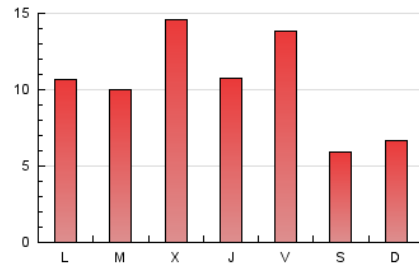

1. Cifras totales y promedios (Nacional e Internacional)

MES - AÑO	NAVEGADORES UNICOS	VISITAS	PAGINAS
Noviembre - 2022	15.111	23.820	31.408
PROMEDIO DIARIO	697	794	1.047
PROMEDIO LUNES-VIERNES	778	895	1.199
PROMEDIO SABADO-DOMINGO	474	517	629
PAGINAS / VISITAS	1,32		
DURACION MEDIA VISITAS	0:00:38		
DURACION MEDIA PAGINAS	0:02:00		

2. Secciones (Nacional e Internacional)

	PAGINAS	%
HOME	3.506	11.16 %
RESTO	27.902	88.84 %

3. Por día del mes (Nacional e Internacional)

Día	N. únicos	Visitas	Páginas	Día	N. únicos	Visitas	Páginas	Día	N. únicos	Visitas	Páginas
1	466	509	634	11	1.033	1.178	1.499	21	567	667	940
2	1.696	2.069	2.983	12	415	449	566	22	952	1.066	1.344
3	929	1.045	1.506	13	490	532	657	23	709	815	1.044
4	1.184	1.369	1.715	14	667	793	1.092	24	554	638	862
5	681	733	858	15	564	660	934	25	467	546	767
6	758	825	995	16	718	820	1.102	26	219	240	295
7	627	732	983	17	620	728	976	27	384	422	511
8	583	677	943	18	940	1.143	1.538	28	972	1.028	1.236
9	566	647	907	19	446	514	641	29	833	891	1.134
10	590	686	964	20	396	423	510	30	880	975	1.272

4. Gráficas (Nacional e Internacional)

4.1 Por día de la semana (promedio)

N. únicos / Visitas (x 100)

Páginas (x 100)

4.2 Por franja horaria (promedio)

Visitas (x 1000)

Páginas (x 1000)

4.3 Por meses