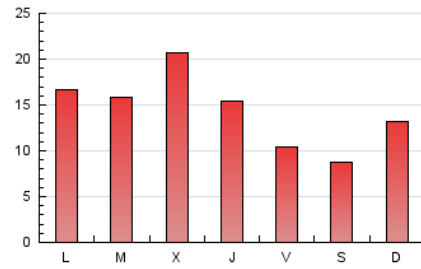

### 3. Por día del mes (Nacional e Internacional)

Día	N. únicos	Visitas	Páginas	Día	N. únicos	Visitas	Páginas	Día	N. únicos	Visitas	Páginas
1	256	278	358	11	1.022	1.139	1.433	21	3.005	3.215	3.911
2	498	591	979	12	997	1.143	1.768	22	2.816	2.975	3.642
3	1.209	1.335	1.646	13	772	892	1.224	23	1.045	1.162	1.510
4	1.435	1.601	1.970	14	998	1.160	1.588	24	553	603	724
5	1.253	1.433	2.039	15	1.224	1.399	1.895	25	746	891	1.155
6	1.453	1.669	2.317	16	575	703	1.065	26	923	1.062	1.492
7	1.149	1.345	1.868	17	454	513	656	27	988	1.104	1.513
8	536	619	941	18	342	466	729	28	601	684	928
9	348	418	724	19	722	913	1.388	29	565	662	892
10	308	357	457	20	788	912	1.277	30	577	666	946

4. Gráficas (Nacional e Internacional)

4.1 Por día de la semana (promedio)

N. únicos / Visitas (x 100)

Páginas (x 100)

4.2 Por franja horaria (promedio)

Visitas (x 1000)

Páginas (x 1000)

4.3 Por meses