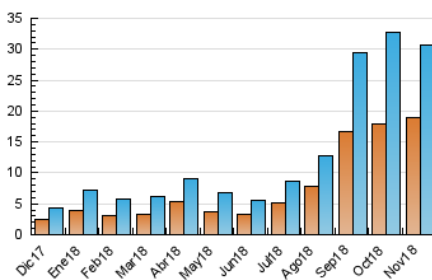

#### 3. Por día del mes (Nacional)

Día	N. únicos	Visitas	Páginas	Día	N. únicos	Visitas	Páginas	Día	N. únicos	Visitas	Páginas
1	240	260	338	11	972	1.087	1.377	21	2.954	3.163	3.858
2	458	551	939	12	960	1.106	1.729	22	2.765	2.922	3.584
3	1.169	1.289	1.595	13	732	851	1.183	23	1.007	1.124	1.471
4	1.396	1.559	1.917	14	954	1.115	1.541	24	520	569	683
5	1.196	1.374	1.979	15	1.173	1.341	1.828	25	707	852	1.114
6	1.400	1.615	2.263	16	554	682	1.042	26	899	1.037	1.465
7	1.088	1.282	1.801	17	439	495	638	27	953	1.069	1.475
8	496	579	898	18	327	450	709	28	564	646	883
9	312	380	680	19	672	862	1.302	29	517	611	839
10	284	333	432	20	746	870	1.229	30	512	601	879

4. Gráficas (Nacional)

4.1 Por día de la semana (promedio)

N. únicos / Visitas (x 100)

Páginas (x 100)

4.2 Por franja horaria (promedio)

Visitas (x 1000)

Páginas (x 1000)

4.3 Por meses

N. únicos / Visitas (x 1000)

Páginas (x 1000)