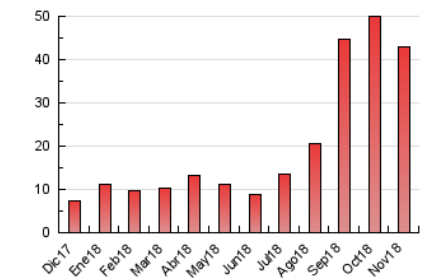

### 3. Por día del mes (Nacional e Internacional)

Día	N. únicos	Visitas	Páginas	Día	N. únicos	Visitas	Páginas	Día	N. únicos	Visitas	Páginas
1	256	278	358	11	1.022	1.139	1.433	21	3.005	3.215	3.911
2	498	591	979	12	997	1.143	1.768	22	2.816	2.975	3.642
3	1.209	1.335	1.646	13	772	892	1.224	23	1.045	1.162	1.510
4	1.435	1.601	1.970	14	998	1.160	1.588	24	553	603	724
5	1.253	1.433	2.039	15	1.224	1.399	1.895	25	746	891	1.155
6	1.453	1.669	2.317	16	575	703	1.065	26	923	1.062	1.492
7	1.149	1.345	1.868	17	454	513	656	27	988	1.104	1.513
8	536	619	941	18	342	466	729	28	601	684	928
9	348	418	724	19	722	913	1.388	29	565	662	892
10	308	357	457	20	788	912	1.277	30	577	666	946

4. Gráficas (Nacional e Internacional)

4.1 Por día de la semana (promedio)

N. únicos / Visitas (x 100)

Páginas (x 100)

4.2 Por franja horaria (promedio)

Visitas (x 1000)

Páginas (x 1000)

4.3 Por meses

N. únicos / Visitas (x 1000)

Páginas (x 1000)