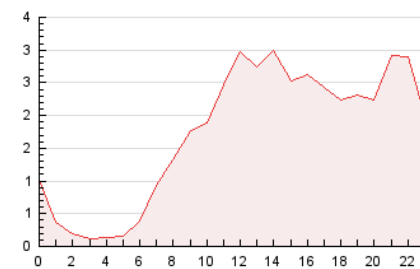

#### 3. Por día del mes (Nacional)

Día	N. únicos	Visitas	Páginas	Día	N. únicos	Visitas	Páginas	Día	N. únicos	Visitas	Páginas
1	240	260	338	11	972	1.087	1.377	21	2.954	3.163	3.858
2	458	551	939	12	960	1.106	1.729	22	2.765	2.922	3.584
3	1.169	1.289	1.595	13	732	851	1.183	23	1.007	1.124	1.471
4	1.396	1.559	1.917	14	954	1.115	1.541	24	520	569	683
5	1.196	1.374	1.979	15	1.173	1.341	1.828	25	707	852	1.114
6	1.400	1.615	2.263	16	554	682	1.042	26	899	1.037	1.465
7	1.088	1.282	1.801	17	439	495	638	27	953	1.069	1.475
8	496	579	898	18	327	450	709	28	564	646	883
9	312	380	680	19	672	862	1.302	29	517	611	839
10	284	333	432	20	746	870	1.229	30	512	601	879

4. Gráficas (Nacional)

4.1 Por día de la semana (promedio)

N. únicos / Visitas (x 100)

Páginas (x 100)

4.2 Por franja horaria (promedio)

Visitas (x 1000)

Páginas (x 1000)

4.3 Por meses