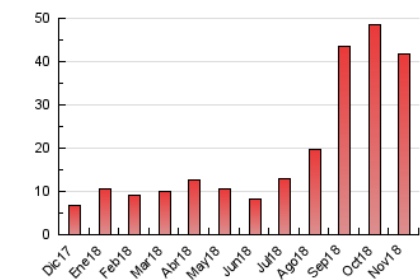

#### 3. Por día del mes (Nacional)

Día	N. únicos	Visitas	Páginas	Día	N. únicos	Visitas	Páginas	Día	N. únicos	Visitas	Páginas
1	240	260	338	11	972	1.087	1.377	21	2.954	3.163	3.858
2	458	551	939	12	960	1.106	1.729	22	2.765	2.922	3.584
3	1.169	1.289	1.595	13	732	851	1.183	23	1.007	1.124	1.471
4	1.396	1.559	1.917	14	954	1.115	1.541	24	520	569	683
5	1.196	1.374	1.979	15	1.173	1.341	1.828	25	707	852	1.114
6	1.400	1.615	2.263	16	554	682	1.042	26	899	1.037	1.465
7	1.088	1.282	1.801	17	439	495	638	27	953	1.069	1.475
8	496	579	898	18	327	450	709	28	564	646	883
9	312	380	680	19	672	862	1.302	29	517	611	839
10	284	333	432	20	746	870	1.229	30	512	601	879

4. Gráficas (Nacional)

4.1 Por día de la semana (promedio)

N. únicos / Visitas (x 100)

Páginas (x 100)

4.2 Por franja horaria (promedio)

Visitas (x 1000)

Páginas (x 1000)

4.3 Por meses

N. únicos / Visitas (x 1000)

Páginas (x 1000)