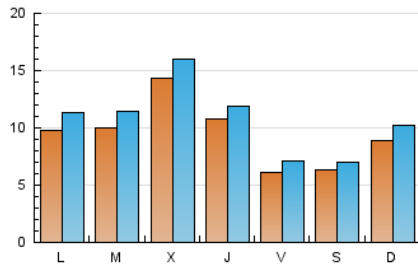

4. Gráficas (Nacional e Internacional)

4.1 Por día de la semana (promedio)

N. únicos / Visitas (x 100)