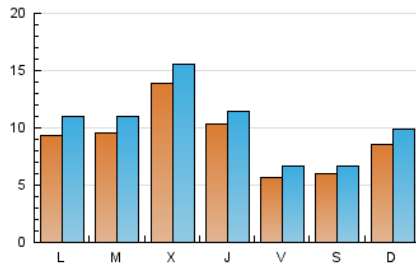

4. Gráficas (Nacional)

4.1 Por día de la semana (promedio)

N. únicos / Visitas (x 100)