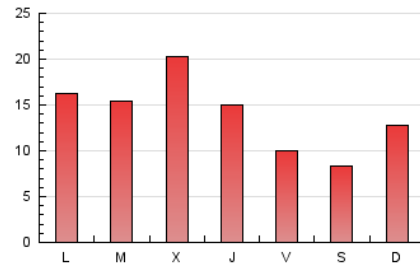

#### 2. Secciones (Nacional)

	PAGINAS	%
<b>HOME</b>	4.295	10.31 %
<b>RESTO</b>	37.376	89.69 %

#### 3. Por día del mes (Nacional)

Día	N. únicos	Visitas	Páginas	Día	N. únicos	Visitas	Páginas	Día	N. únicos	Visitas	Páginas
1	240	260	338	11	972	1.087	1.377	21	2.954	3.163	3.858
2	458	551	939	12	960	1.106	1.729	22	2.765	2.922	3.584
3	1.169	1.289	1.595	13	732	851	1.183	23	1.007	1.124	1.471
4	1.396	1.559	1.917	14	954	1.115	1.541	24	520	569	683
5	1.196	1.374	1.979	15	1.173	1.341	1.828	25	707	852	1.114
6	1.400	1.615	2.263	16	554	682	1.042	26	899	1.037	1.465
7	1.088	1.282	1.801	17	439	495	638	27	953	1.069	1.475
8	496	579	898	18	327	450	709	28	564	646	883
9	312	380	680	19	672	862	1.302	29	517	611	839
10	284	333	432	20	746	870	1.229	30	512	601	879

4. Gráficas (Nacional)

4.1 Por día de la semana (promedio)

N. únicos / Visitas (x 100)

Páginas (x 100)

4.2 Por franja horaria (promedio)

Visitas (x 1000)

Páginas (x 1000)

4.3 Por meses