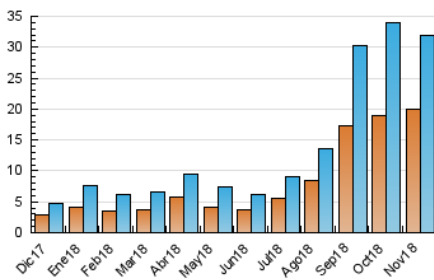

### 3. Por día del mes (Nacional e Internacional)

Día	N. únicos	Visitas	Páginas	Día	N. únicos	Visitas	Páginas	Día	N. únicos	Visitas	Páginas
1	256	278	358	11	1.022	1.139	1.433	21	3.005	3.215	3.911
2	498	591	979	12	997	1.143	1.768	22	2.816	2.975	3.642
3	1.209	1.335	1.646	13	772	892	1.224	23	1.045	1.162	1.510
4	1.435	1.601	1.970	14	998	1.160	1.588	24	553	603	724
5	1.253	1.433	2.039	15	1.224	1.399	1.895	25	746	891	1.155
6	1.453	1.669	2.317	16	575	703	1.065	26	923	1.062	1.492
7	1.149	1.345	1.868	17	454	513	656	27	988	1.104	1.513
8	536	619	941	18	342	466	729	28	601	684	928
9	348	418	724	19	722	913	1.388	29	565	662	892
10	308	357	457	20	788	912	1.277	30	577	666	946

4. Gráficas (Nacional e Internacional)

4.1 Por día de la semana (promedio)

N. únicos / Visitas (x 100)

Páginas (x 100)

4.2 Por franja horaria (promedio)

Visitas (x 1000)

Páginas (x 1000)

4.3 Por meses

N. únicos / Visitas (x 1000)

Páginas (x 1000)