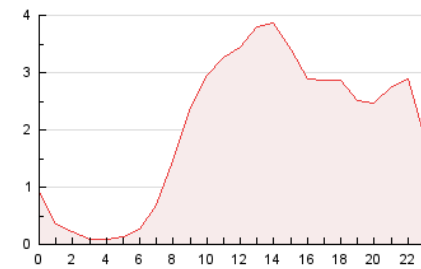

2. Secciones (Nacional)

	PAGINAS	%
HOME	5.507	11.36 %
RESTO	42.950	88.64 %

3. Por día del mes (Nacional)

Día	N. únicos	Visitas	Páginas	Día	N. únicos	Visitas	Páginas	Día	N. únicos	Visitas	Páginas
1	434	524	968	11	975	1.132	1.564	21	766	888	1.295
2	693	826	1.443	12	780	901	1.259	22	643	758	1.346
3	771	900	1.446	13	1.066	1.196	1.524	23	574	684	1.129
4	771	883	1.315	14	1.195	1.451	1.996	24	638	725	976
5	921	1.087	1.607	15	729	825	1.229	25	813	950	1.402
6	861	1.004	1.400	16	426	498	841	26	629	747	1.082
7	1.186	1.452	2.089	17	1.086	1.244	1.840	27	734	822	987
8	1.000	1.177	1.840	18	955	1.168	1.744	28	612	744	1.037
9	498	611	1.111	19	3.740	4.418	6.351	29	914	1.100	1.618
10	833	971	1.553	20	1.581	1.783	2.521	30	547	679	1.118
								31	441	528	826

4. Gráficas (Nacional)

4.1 Por día de la semana (promedio)

N. únicos / Visitas (x 100)

Páginas (x 100)

4.2 Por franja horaria (promedio)

Visitas (x 1000)

Páginas (x 1000)

4.3 Por meses