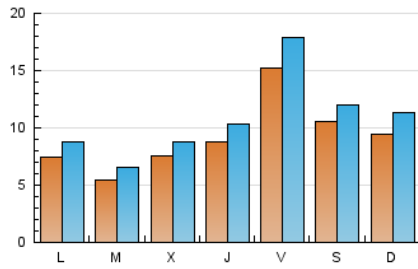

1. Cifras totales y promedios (Nacional)

MES - AÑO	NAVEGADORES UNICOS	VISITAS	PAGINAS
Octubre - 2018	17.889	32.676	48.457
PROMEDIO DIARIO	897	1.054	1.563
PROMEDIO LUNES-VIERNES	861	1.015	1.548
PROMEDIO SABADO-DOMINGO	1.000	1.168	1.606
PAGINAS / VISITAS	1,48		
DURACION MEDIA VISITAS	0:00:43		
DURACION MEDIA PAGINAS	0:01:29		

2. Secciones (Nacional)

	PAGINAS	%
HOME	5.507	11.36 %
RESTO	42.950	88.64 %

3. Por día del mes (Nacional)

Día	N. únicos	Visitas	Páginas	Día	N. únicos	Visitas	Páginas	Día	N. únicos	Visitas	Páginas
1	434	524	968	11	975	1.132	1.564	21	766	888	1.295
2	693	826	1.443	12	780	901	1.259	22	643	758	1.346
3	771	900	1.446	13	1.066	1.196	1.524	23	574	684	1.129
4	771	883	1.315	14	1.195	1.451	1.996	24	638	725	976
5	921	1.087	1.607	15	729	825	1.229	25	813	950	1.402
6	861	1.004	1.400	16	426	498	841	26	629	747	1.082
7	1.186	1.452	2.089	17	1.086	1.244	1.840	27	734	822	987
8	1.000	1.177	1.840	18	955	1.168	1.744	28	612	744	1.037
9	498	611	1.111	19	3.740	4.418	6.351	29	914	1.100	1.618
10	833	971	1.553	20	1.581	1.783	2.521	30	547	679	1.118
								31	441	528	826

4. Gráficas (Nacional)

4.1 Por día de la semana (promedio)

N. únicos / Visitas (x 100)

Páginas (x 100)

4.2 Por franja horaria (promedio)

Visitas (x 1000)

Páginas (x 1000)

4.3 Por meses