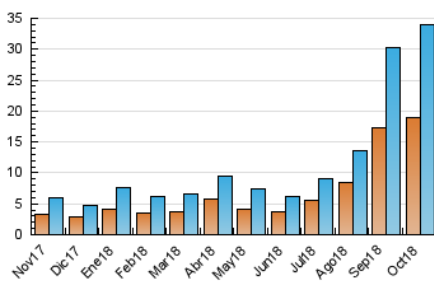

4.3 Por meses

N. únicos / Visitas (x 1000)