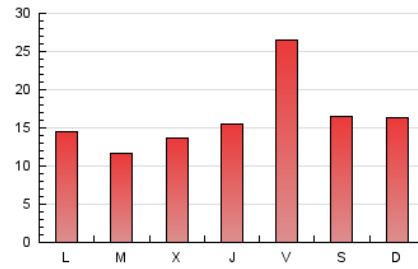

Sub-Clasificación: Noticias globales y actualidad

1. Cifras totales y promedios (Nacional e Internacional)

MES - AÑO	NAVEGADORES UNICOS	VISITAS	PAGINAS
Octubre - 2018	18.915	33.973	49.913
PROMEDIO DIARIO	937	1.096	1.610
PROMEDIO LUNES-VIERNES	904	1.059	1.598
PROMEDIO SABADO-DOMINGO	1.033	1.202	1.645
PAGINAS / VISITAS	1,47		
DURACION MEDIA VISITAS	0:00:42		
DURACION MEDIA PAGINAS	0:01:29		

2. Secciones (Nacional e Internacional)

	PAGINAS	%
HOME	5.623	11.27 %
RESTO	44.290	88.73 %

3. Por día del mes (Nacional e Internacional)

Día	N. únicos	Visitas	Páginas	Día	N. únicos	Visitas	Páginas	Día	N. únicos	Visitas	Páginas
1	443	534	978	11	1.028	1.187	1.624	21	803	931	1.345
2	705	838	1.456	12	826	950	1.311	22	701	820	1.416
3	784	913	1.459	13	1.114	1.245	1.579	23	605	717	1.165
4	797	912	1.350	14	1.239	1.496	2.041	24	694	782	1.035
5	947	1.114	1.636	15	779	878	1.287	25	864	1.001	1.456
6	870	1.013	1.414	16	470	543	891	26	676	799	1.138
7	1.199	1.468	2.109	17	1.134	1.292	1.890	27	749	837	1.004
8	1.031	1.209	1.880	18	1.005	1.219	1.797	28	636	768	1.061
9	520	634	1.137	19	3.843	4.527	6.508	29	965	1.154	1.681
10	880	1.019	1.606	20	1.651	1.855	2.603	30	602	735	1.174
								31	495	583	882

4. Gráficas (Nacional e Internacional)

4.1 Por día de la semana (promedio)

N. únicos / Visitas (x 100)

Páginas (x 100)

4.2 Por franja horaria (promedio)

Visitas (x 1000)

Páginas (x 1000)

4.3 Por meses