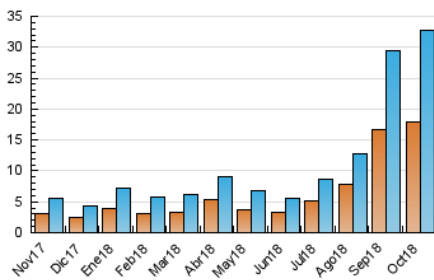

4.3 Por meses

N. únicos / Visitas (x 1000)