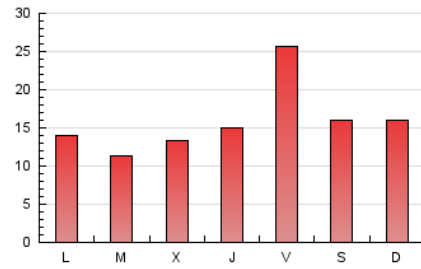

1. Cifras totales y promedios (Nacional)

MES - AÑO	NAVEGADORES UNICOS	VISITAS	PAGINAS
Octubre - 2018	17.889	32.676	48.457
PROMEDIO DIARIO	897	1.054	1.563
PROMEDIO LUNES-VIERNES	861	1.015	1.548
PROMEDIO SABADO-DOMINGO	1.000	1.168	1.606
PAGINAS / VISITAS	1,48		
DURACION MEDIA VISITAS	0:00:43		
DURACION MEDIA PAGINAS	0:01:29		

2. Secciones (Nacional)

	PAGINAS	%
HOME	5.507	11.36 %
RESTO	42.950	88.64 %

3. Por día del mes (Nacional)

Día	N. únicos	Visitas	Páginas	Día	N. únicos	Visitas	Páginas	Día	N. únicos	Visitas	Páginas
1	434	524	968	11	975	1.132	1.564	21	766	888	1.295
2	693	826	1.443	12	780	901	1.259	22	643	758	1.346
3	771	900	1.446	13	1.066	1.196	1.524	23	574	684	1.129
4	771	883	1.315	14	1.195	1.451	1.996	24	638	725	976
5	921	1.087	1.607	15	729	825	1.229	25	813	950	1.402
6	861	1.004	1.400	16	426	498	841	26	629	747	1.082
7	1.186	1.452	2.089	17	1.086	1.244	1.840	27	734	822	987
8	1.000	1.177	1.840	18	955	1.168	1.744	28	612	744	1.037
9	498	611	1.111	19	3.740	4.418	6.351	29	914	1.100	1.618
10	833	971	1.553	20	1.581	1.783	2.521	30	547	679	1.118
								31	441	528	826

4. Gráficas (Nacional)

4.1 Por día de la semana (promedio)

N. únicos / Visitas (x 100)

Páginas (x 100)

4.2 Por franja horaria (promedio)

Visitas (x 1000)

Páginas (x 1000)

4.3 Por meses