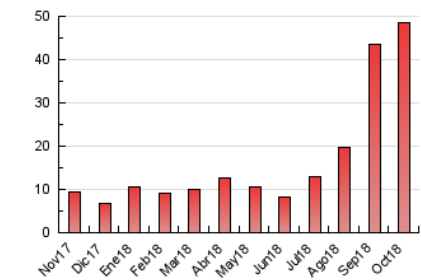

Páginas (x 1000)