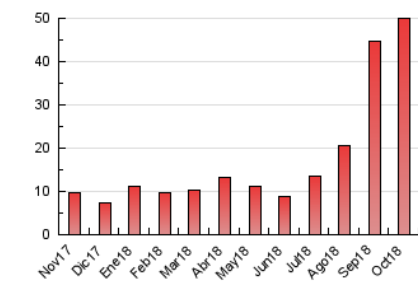

Páginas (x 1000)