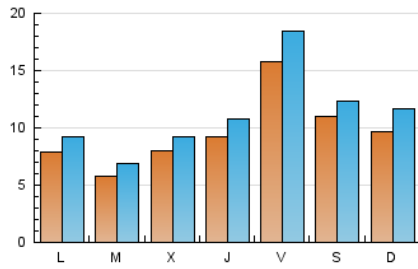

Sub-Clasificación: Noticias globales y actualidad

1. Cifras totales y promedios (Nacional e Internacional)

MES - AÑO	NAVEGADORES UNICOS	VISITAS	PAGINAS
Octubre - 2018	18.915	33.973	49.913
PROMEDIO DIARIO	937	1.096	1.610
PROMEDIO LUNES-VIERNES	904	1.059	1.598
PROMEDIO SABADO-DOMINGO	1.033	1.202	1.645
PAGINAS / VISITAS	1,47		
DURACION MEDIA VISITAS	0:00:42		
DURACION MEDIA PAGINAS	0:01:29		

2. Secciones (Nacional e Internacional)

	PAGINAS	%
HOME	5.623	11.27 %
RESTO	44.290	88.73 %

3. Por día del mes (Nacional e Internacional)

Día	N. únicos	Visitas	Páginas	Día	N. únicos	Visitas	Páginas	Día	N. únicos	Visitas	Páginas
1	443	534	978	11	1.028	1.187	1.624	21	803	931	1.345
2	705	838	1.456	12	826	950	1.311	22	701	820	1.416
3	784	913	1.459	13	1.114	1.245	1.579	23	605	717	1.165
4	797	912	1.350	14	1.239	1.496	2.041	24	694	782	1.035
5	947	1.114	1.636	15	779	878	1.287	25	864	1.001	1.456
6	870	1.013	1.414	16	470	543	891	26	676	799	1.138
7	1.199	1.468	2.109	17	1.134	1.292	1.890	27	749	837	1.004
8	1.031	1.209	1.880	18	1.005	1.219	1.797	28	636	768	1.061
9	520	634	1.137	19	3.843	4.527	6.508	29	965	1.154	1.681
10	880	1.019	1.606	20	1.651	1.855	2.603	30	602	735	1.174
								31	495	583	882

4. Gráficas (Nacional e Internacional)

4.1 Por día de la semana (promedio)

N. únicos / Visitas (x 100)

Páginas (x 100)

4.2 Por franja horaria (promedio)

Visitas (x 1000)

Páginas (x 1000)

4.3 Por meses