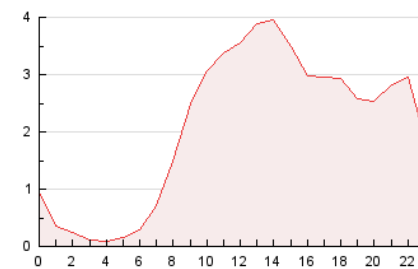

2. Secciones (Nacional e Internacional)

	PAGINAS	%
HOME	5.623	11.27 %
RESTO	44.290	88.73 %

3. Por día del mes (Nacional e Internacional)

Día	N. únicos	Visitas	Páginas	Día	N. únicos	Visitas	Páginas	Día	N. únicos	Visitas	Páginas
1	443	534	978	11	1.028	1.187	1.624	21	803	931	1.345
2	705	838	1.456	12	826	950	1.311	22	701	820	1.416
3	784	913	1.459	13	1.114	1.245	1.579	23	605	717	1.165
4	797	912	1.350	14	1.239	1.496	2.041	24	694	782	1.035
5	947	1.114	1.636	15	779	878	1.287	25	864	1.001	1.456
6	870	1.013	1.414	16	470	543	891	26	676	799	1.138
7	1.199	1.468	2.109	17	1.134	1.292	1.890	27	749	837	1.004
8	1.031	1.209	1.880	18	1.005	1.219	1.797	28	636	768	1.061
9	520	634	1.137	19	3.843	4.527	6.508	29	965	1.154	1.681
10	880	1.019	1.606	20	1.651	1.855	2.603	30	602	735	1.174
								31	495	583	882

4. Gráficas (Nacional e Internacional)

4.1 Por día de la semana (promedio)

N. únicos / Visitas (x 100)

Páginas (x 100)

4.2 Por franja horaria (promedio)

Visitas (x 1000)

Páginas (x 1000)

4.3 Por meses