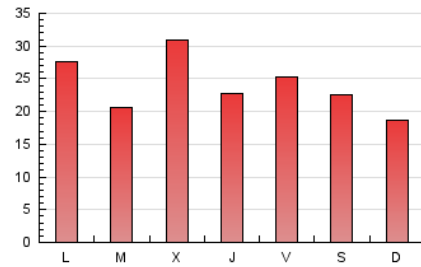

1. Cifras totales y promedios (Nacional e Internacional)

MES - AÑO	NAVEGADORES UNICOS	VISITAS	PAGINAS
Septiembre - 2021	34.324	56.955	72.618
PROMEDIO DIARIO	1.701	1.899	2.421
PROMEDIO LUNES-VIERNES	1.734	1.960	2.552
PROMEDIO SABADO-DOMINGO	1.608	1.729	2.060
PAGINAS / VISITAS	1,28		
DURACION MEDIA VISITAS	0:00:34		
DURACION MEDIA PAGINAS	0:02:02		

2. Secciones (Nacional e Internacional)

	PAGINAS	%
HOME	4.637	6.39 %
RESTO	67.981	93.61 %

3. Por día del mes (Nacional e Internacional)

Día	N. únicos	Visitas	Páginas	Día	N. únicos	Visitas	Páginas	Día	N. únicos	Visitas	Páginas
1	5.898	7.033	9.264	11	1.132	1.221	1.555	21	974	1.082	1.393
2	2.850	3.320	4.341	12	1.066	1.191	1.443	22	987	1.136	1.406
3	1.549	1.753	2.237	13	1.276	1.455	1.891	23	840	955	1.327
4	1.511	1.645	2.034	14	926	1.055	1.375	24	646	707	889
5	2.026	2.209	2.552	15	855	970	1.308	25	1.057	1.132	1.298
6	3.843	4.278	5.639	16	1.520	1.756	2.268	26	823	880	1.053
7	2.695	2.961	4.119	17	4.020	4.311	5.177	27	1.307	1.481	1.882
8	1.366	1.500	1.983	18	3.265	3.453	4.124	28	883	1.007	1.321
9	1.310	1.450	1.862	19	1.985	2.098	2.419	29	1.034	1.145	1.474
10	1.200	1.371	1.822	20	1.101	1.221	1.623	30	1.072	1.179	1.539

4. Gráficas (Nacional e Internacional)

4.1 Por día de la semana (promedio)

N. únicos / Visitas (x 100)

Páginas (x 100)

4.2 Por franja horaria (promedio)

Visitas (x 1000)

Páginas (x 1000)

4.3 Por meses