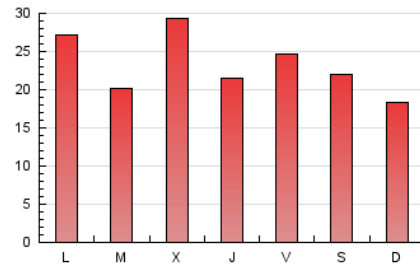

1. Cifras totales y promedios (Nacional)

MES - AÑO	NAVEGADORES UNICOS	VISITAS	PAGINAS
Septiembre - 2021	33.019	55.262	70.329
PROMEDIO DIARIO	1.649	1.842	2.344
PROMEDIO LUNES-VIERNES	1.676	1.896	2.466
PROMEDIO SABADO-DOMINGO	1.576	1.695	2.011
PAGINAS / VISITAS	1,27		
DURACION MEDIA VISITAS		0:00:34	
DURACION MEDIA PAGINAS		0:02:03	

2. Secciones (Nacional)

	PAGINAS	%
HOME	4.485	6.38 %
RESTO	65.844	93.62 %

3. Por día del mes (Nacional)

Día	N. únicos	Visitas	Páginas	Día	N. únicos	Visitas	Páginas	Día	N. únicos	Visitas	Páginas
1	5.475	6.549	8.635	11	1.111	1.196	1.484	21	963	1.070	1.380
2	2.604	3.046	3.933	12	1.050	1.175	1.426	22	973	1.120	1.386
3	1.462	1.650	2.094	13	1.261	1.439	1.875	23	820	935	1.304
4	1.462	1.593	1.960	14	914	1.042	1.357	24	605	663	827
5	1.983	2.164	2.498	15	836	951	1.287	25	1.039	1.113	1.277
6	3.773	4.200	5.534	16	1.495	1.728	2.231	26	801	858	1.008
7	2.645	2.909	4.049	17	3.972	4.261	5.122	27	1.289	1.459	1.856
8	1.327	1.457	1.918	18	3.207	3.392	4.049	28	861	985	1.292
9	1.278	1.416	1.823	19	1.954	2.066	2.384	29	1.021	1.132	1.459
10	1.178	1.347	1.792	20	1.075	1.194	1.592	30	1.046	1.152	1.497

4. Gráficas (Nacional)

4.1 Por día de la semana (promedio)

N. únicos / Visitas (x 100)

Páginas (x 100)

4.2 Por franja horaria (promedio)

Visitas_ (x 1000)

Páginas (x 1000)

4.3 Por meses