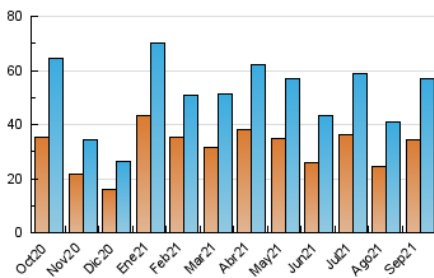

4.3 Por meses

N. únicos / Visitas (x 1000)