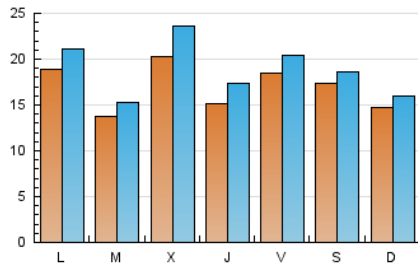

1. Cifras totales y promedios (Nacional e Internacional)

MES - AÑO	NAVEGADORES UNICOS	VISITAS	PAGINAS
Septiembre - 2021	34.324	56.955	72.618
PROMEDIO DIARIO	1.701	1.899	2.421
PROMEDIO LUNES-VIERNES	1.734	1.960	2.552
PROMEDIO SABADO-DOMINGO	1.608	1.729	2.060
PAGINAS / VISITAS	1,28		
DURACION MEDIA VISITAS	0:00:34		
DURACION MEDIA PAGINAS	0:02:02		

2. Secciones (Nacional e Internacional)

	PAGINAS	%
HOME	4.637	6.39 %
RESTO	67.981	93.61 %

3. Por día del mes (Nacional e Internacional)

Día	N. únicos	Visitas	Páginas	Día	N. únicos	Visitas	Páginas	Día	N. únicos	Visitas	Páginas
1	5.898	7.033	9.264	11	1.132	1.221	1.555	21	974	1.082	1.393
2	2.850	3.320	4.341	12	1.066	1.191	1.443	22	987	1.136	1.406
3	1.549	1.753	2.237	13	1.276	1.455	1.891	23	840	955	1.327
4	1.511	1.645	2.034	14	926	1.055	1.375	24	646	707	889
5	2.026	2.209	2.552	15	855	970	1.308	25	1.057	1.132	1.298
6	3.843	4.278	5.639	16	1.520	1.756	2.268	26	823	880	1.053
7	2.695	2.961	4.119	17	4.020	4.311	5.177	27	1.307	1.481	1.882
8	1.366	1.500	1.983	18	3.265	3.453	4.124	28	883	1.007	1.321
9	1.310	1.450	1.862	19	1.985	2.098	2.419	29	1.034	1.145	1.474
10	1.200	1.371	1.822	20	1.101	1.221	1.623	30	1.072	1.179	1.539

4. Gráficas (Nacional e Internacional)

4.1 Por día de la semana (promedio)

N. únicos / Visitas (x 100)

Páginas (x 100)

4.2 Por franja horaria (promedio)

Visitas (x 1000)

Páginas (x 1000)

4.3 Por meses