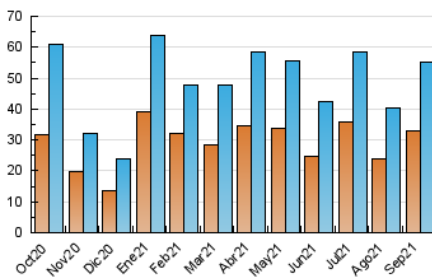

2. Secciones (Nacional)

	PAGINAS	%
HOME	4.485	6.38 %
RESTO	65.844	93.62 %

3. Por día del mes (Nacional)

Día	N. únicos	Visitas	Páginas	Día	N. únicos	Visitas	Páginas	Día	N. únicos	Visitas	Páginas
1	5.475	6.549	8.635	11	1.111	1.196	1.484	21	963	1.070	1.380
2	2.604	3.046	3.933	12	1.050	1.175	1.426	22	973	1.120	1.386
3	1.462	1.650	2.094	13	1.261	1.439	1.875	23	820	935	1.304
4	1.462	1.593	1.960	14	914	1.042	1.357	24	605	663	827
5	1.983	2.164	2.498	15	836	951	1.287	25	1.039	1.113	1.277
6	3.773	4.200	5.534	16	1.495	1.728	2.231	26	801	858	1.008
7	2.645	2.909	4.049	17	3.972	4.261	5.122	27	1.289	1.459	1.856
8	1.327	1.457	1.918	18	3.207	3.392	4.049	28	861	985	1.292
9	1.278	1.416	1.823	19	1.954	2.066	2.384	29	1.021	1.132	1.459
10	1.178	1.347	1.792	20	1.075	1.194	1.592	30	1.046	1.152	1.497

4. Gráficas (Nacional)

4.1 Por día de la semana (promedio)

N. únicos / Visitas (x 100)

Páginas (x 100)

4.2 Por franja horaria (promedio)

Visitas_ (x 1000)

Páginas (x 1000)

4.3 Por meses

N. únicos / Visitas (x 1000)

Páginas (x 1000)

5. Observaciones

Este Medio Electrónico de Comunicación ha sido medido por la herramienta Google Analytics de Google

6. Definiciones básicas (Para más información ver Normas Técnicas para el Control de los Medios Electrónicos de Comunicación)

Visita:

Una secuencia ininterrumpida de páginas servidas a un usuario válido. Si dicho usuario no realiza peticiones de páginas en un periodo de tiempo (30 min) la siguiente petición constituirá el inicio de una nueva visita.