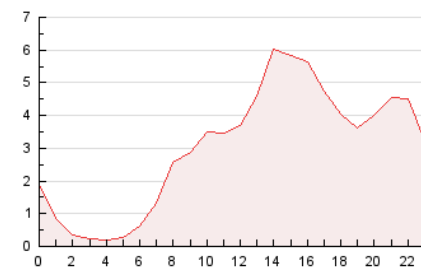

2. Secciones (Nacional e Internacional)

	PAGINAS	%
HOME	4.637	6.39 %
RESTO	67.981	93.61 %

3. Por día del mes (Nacional e Internacional)

Día	N. únicos	Visitas	Páginas	Día	N. únicos	Visitas	Páginas	Día	N. únicos	Visitas	Páginas
1	5.898	7.033	9.264	11	1.132	1.221	1.555	21	974	1.082	1.393
2	2.850	3.320	4.341	12	1.066	1.191	1.443	22	987	1.136	1.406
3	1.549	1.753	2.237	13	1.276	1.455	1.891	23	840	955	1.327
4	1.511	1.645	2.034	14	926	1.055	1.375	24	646	707	889
5	2.026	2.209	2.552	15	855	970	1.308	25	1.057	1.132	1.298
6	3.843	4.278	5.639	16	1.520	1.756	2.268	26	823	880	1.053
7	2.695	2.961	4.119	17	4.020	4.311	5.177	27	1.307	1.481	1.882
8	1.366	1.500	1.983	18	3.265	3.453	4.124	28	883	1.007	1.321
9	1.310	1.450	1.862	19	1.985	2.098	2.419	29	1.034	1.145	1.474
10	1.200	1.371	1.822	20	1.101	1.221	1.623	30	1.072	1.179	1.539

4. Gráficas (Nacional e Internacional)

4.1 Por día de la semana (promedio)

N. únicos / Visitas (x 100)

Páginas (x 100)

4.2 Por franja horaria (promedio)

Visitas (x 1000)

Páginas (x 1000)

4.3 Por meses