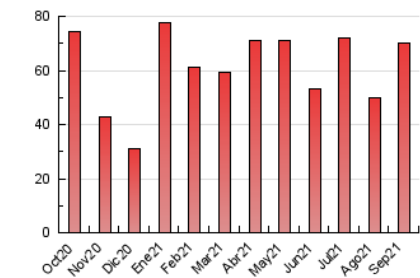

Páginas (x 1000)