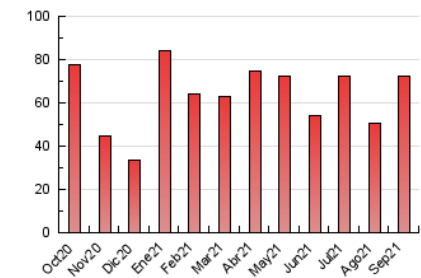

Páginas (x 1000)