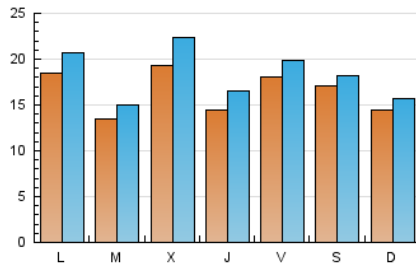

1. Cifras totales y promedios (Nacional)

MES - AÑO	NAVEGADORES UNICOS	VISITAS	PAGINAS
Septiembre - 2021	33.019	55.262	70.329
PROMEDIO DIARIO	1.649	1.842	2.344
PROMEDIO LUNES-VIERNES	1.676	1.896	2.466
PROMEDIO SABADO-DOMINGO	1.576	1.695	2.011
PAGINAS / VISITAS	1,27		
DURACION MEDIA VISITAS		0:00:34	
DURACION MEDIA PAGINAS		0:02:03	

2. Secciones (Nacional)

	PAGINAS	%
HOME	4.485	6.38 %
RESTO	65.844	93.62 %

3. Por día del mes (Nacional)

Día	N. únicos	Visitas	Páginas	Día	N. únicos	Visitas	Páginas	Día	N. únicos	Visitas	Páginas
1	5.475	6.549	8.635	11	1.111	1.196	1.484	21	963	1.070	1.380
2	2.604	3.046	3.933	12	1.050	1.175	1.426	22	973	1.120	1.386
3	1.462	1.650	2.094	13	1.261	1.439	1.875	23	820	935	1.304
4	1.462	1.593	1.960	14	914	1.042	1.357	24	605	663	827
5	1.983	2.164	2.498	15	836	951	1.287	25	1.039	1.113	1.277
6	3.773	4.200	5.534	16	1.495	1.728	2.231	26	801	858	1.008
7	2.645	2.909	4.049	17	3.972	4.261	5.122	27	1.289	1.459	1.856
8	1.327	1.457	1.918	18	3.207	3.392	4.049	28	861	985	1.292
9	1.278	1.416	1.823	19	1.954	2.066	2.384	29	1.021	1.132	1.459
10	1.178	1.347	1.792	20	1.075	1.194	1.592	30	1.046	1.152	1.497

4. Gráficas (Nacional)

4.1 Por día de la semana (promedio)

N. únicos / Visitas (x 100)

Páginas (x 100)

4.2 Por franja horaria (promedio)

Visitas_ (x 1000)

Páginas (x 1000)

4.3 Por meses