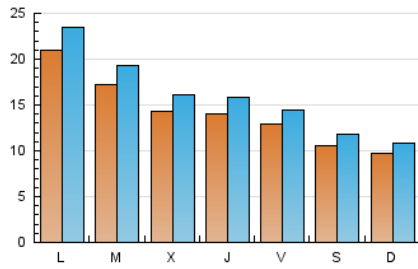

1. Cifras totales y promedios (Nacional)

MES - AÑO	NAVEGADORES UNICOS	VISITAS	PAGINAS
Septiembre - 2020	27.225	48.255	58.415
PROMEDIO DIARIO	1.435	1.609	1.947
PROMEDIO LUNES-VIERNES	1.589	1.783	2.169
PROMEDIO SABADO-DOMINGO	1.013	1.129	1.336
PAGINAS / VISITAS	1,21		
DURACION MEDIA VISITAS	0:00:26		
DURACION MEDIA PAGINAS	0:02:02		

2. Secciones (Nacional)

	PAGINAS	%
HOME	3.876	6.64 %
RESTO	54.539	93.36 %

3. Por día del mes (Nacional)

Día	N. únicos	Visitas	Páginas	Día	N. únicos	Visitas	Páginas	Día	N. únicos	Visitas	Páginas
1	1.948	2.144	2.560	11	499	540	646	21	2.762	3.047	3.585
2	1.898	2.049	2.381	12	407	432	511	22	1.579	1.759	2.278
3	1.368	1.545	1.870	13	463	505	594	23	1.571	1.820	2.245
4	1.201	1.344	1.644	14	1.137	1.302	1.624	24	2.284	2.609	3.144
5	1.009	1.086	1.241	15	1.122	1.253	1.500	25	1.725	1.978	2.518
6	794	855	1.025	16	1.099	1.257	1.585	26	1.484	1.792	2.248
7	913	1.025	1.276	17	1.122	1.258	1.516	27	982	1.112	1.373
8	1.134	1.279	1.569	18	1.741	1.926	2.303	28	3.570	4.024	4.892
9	1.189	1.332	1.613	19	1.312	1.415	1.562	29	2.864	3.229	3.925
10	836	931	1.140	20	1.649	1.836	2.133	30	1.397	1.571	1.914

4. Gráficas (Nacional)

4.1 Por día de la semana (promedio)

N. únicos / Visitas (x 100)

Páginas (x 100)

4.2 Por franja horaria (promedio)

Visitas (x 1000)

Páginas (x 1000)

4.3 Por meses