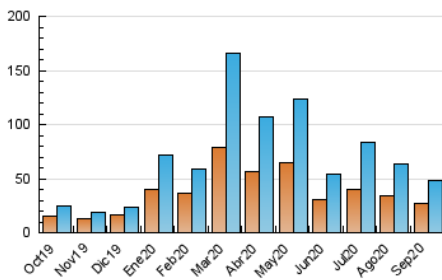

2. Secciones (Nacional)

	PAGINAS	%
HOME	3.876	6.64 %
RESTO	54.539	93.36 %

3. Por día del mes (Nacional)

Día	N. únicos	Visitas	Páginas	Día	N. únicos	Visitas	Páginas	Día	N. únicos	Visitas	Páginas
1	1.948	2.144	2.560	11	499	540	646	21	2.762	3.047	3.585
2	1.898	2.049	2.381	12	407	432	511	22	1.579	1.759	2.278
3	1.368	1.545	1.870	13	463	505	594	23	1.571	1.820	2.245
4	1.201	1.344	1.644	14	1.137	1.302	1.624	24	2.284	2.609	3.144
5	1.009	1.086	1.241	15	1.122	1.253	1.500	25	1.725	1.978	2.518
6	794	855	1.025	16	1.099	1.257	1.585	26	1.484	1.792	2.248
7	913	1.025	1.276	17	1.122	1.258	1.516	27	982	1.112	1.373
8	1.134	1.279	1.569	18	1.741	1.926	2.303	28	3.570	4.024	4.892
9	1.189	1.332	1.613	19	1.312	1.415	1.562	29	2.864	3.229	3.925
10	836	931	1.140	20	1.649	1.836	2.133	30	1.397	1.571	1.914

4. Gráficas (Nacional)

4.1 Por día de la semana (promedio)

N. únicos / Visitas (x 100)

Páginas (x 100)

4.2 Por franja horaria (promedio)

Visitas (x 1000)

Páginas (x 1000)

4.3 Por meses

N. únicos / Visitas (x 1000)

Páginas (x 1000)

5. Observaciones

Este Medio Electrónico de Comunicación ha sido medido por la herramienta Google Analytics de Google

6. Definiciones básicas (Para más información ver Normas Técnicas para el Control de los Medios Electrónicos de Comunicación)

Visita:

Una secuencia ininterrumpida de páginas servidas a un usuario válido. Si dicho usuario no realiza peticiones de páginas en un periodo de tiempo (30 min) la siguiente petición constituirá el inicio de una nueva visita.