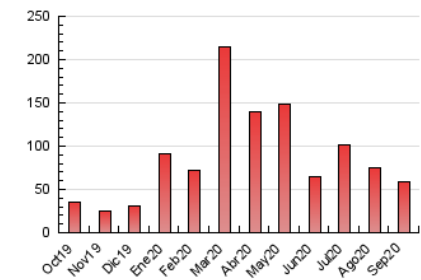

Páginas (x 1000)