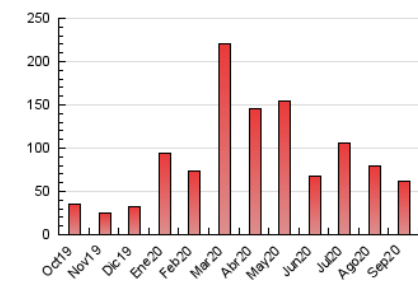

Páginas (x 1000)