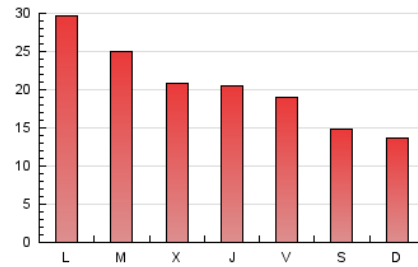

Sub-Clasificación: Noticias globales y actualidad

1. Cifras totales y promedios (Nacional e Internacional)

MES - AÑO	NAVEGADORES UNICOS	VISITAS	PAGINAS
Septiembre - 2020	30.574	51.656	61.950
PROMEDIO DIARIO	1.548	1.722	2.065
PROMEDIO LUNES-VIERNES	1.711	1.906	2.298
PROMEDIO SABADO-DOMINGO	1.098	1.215	1.426
PAGINAS / VISITAS	1,20		
DURACION MEDIA VISITAS	0:00:24		
DURACION MEDIA PAGINAS	0:02:01		

2. Secciones (Nacional e Internacional)

	PAGINAS	%
HOME	3.973	6.41 %
RESTO	57.977	93.59 %

3. Por día del mes (Nacional e Internacional)

Día	N. únicos	Visitas	Páginas	Día	N. únicos	Visitas	Páginas	Día	N. únicos	Visitas	Páginas
1	2.099	2.296	2.717	11	554	595	702	21	2.881	3.166	3.707
2	2.052	2.207	2.546	12	463	488	573	22	1.689	1.870	2.392
3	1.494	1.672	2.000	13	514	556	650	23	1.700	1.950	2.377
4	1.313	1.457	1.764	14	1.219	1.384	1.710	24	2.408	2.733	3.269
5	1.125	1.202	1.357	15	1.240	1.372	1.621	25	1.870	2.123	2.664
6	894	957	1.132	16	1.207	1.366	1.704	26	1.570	1.882	2.340
7	1.000	1.114	1.369	17	1.211	1.347	1.607	27	1.046	1.176	1.440
8	1.261	1.410	1.710	18	1.877	2.063	2.444	28	3.728	4.184	5.066
9	1.324	1.467	1.751	19	1.421	1.524	1.681	29	3.034	3.402	4.100
10	976	1.073	1.292	20	1.748	1.935	2.232	30	1.511	1.685	2.033

4. Gráficas (Nacional e Internacional)

4.1 Por día de la semana (promedio)

N. únicos / Visitas (x 100)

Páginas (x 100)

4.2 Por franja horaria (promedio)

Visitas (x 1000)

Páginas (x 1000)

4.3 Por meses