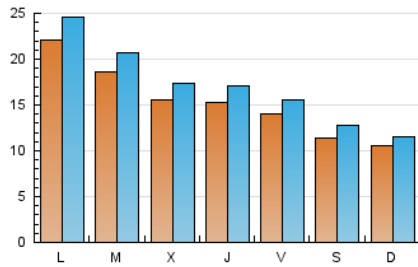

Sub-Clasificación: Noticias globales y actualidad

1. Cifras totales y promedios (Nacional e Internacional)

MES - AÑO	NAVEGADORES UNICOS	VISITAS	PAGINAS
Septiembre - 2020	30.574	51.656	61.950
PROMEDIO DIARIO	1.548	1.722	2.065
PROMEDIO LUNES-VIERNES	1.711	1.906	2.298
PROMEDIO SABADO-DOMINGO	1.098	1.215	1.426
PAGINAS / VISITAS	1,20		
DURACION MEDIA VISITAS	0:00:24		
DURACION MEDIA PAGINAS	0:02:01		

2. Secciones (Nacional e Internacional)

	PAGINAS	%
HOME	3.973	6.41 %
RESTO	57.977	93.59 %

3. Por día del mes (Nacional e Internacional)

Día	N. únicos	Visitas	Páginas	Día	N. únicos	Visitas	Páginas	Día	N. únicos	Visitas	Páginas
1	2.099	2.296	2.717	11	554	595	702	21	2.881	3.166	3.707
2	2.052	2.207	2.546	12	463	488	573	22	1.689	1.870	2.392
3	1.494	1.672	2.000	13	514	556	650	23	1.700	1.950	2.377
4	1.313	1.457	1.764	14	1.219	1.384	1.710	24	2.408	2.733	3.269
5	1.125	1.202	1.357	15	1.240	1.372	1.621	25	1.870	2.123	2.664
6	894	957	1.132	16	1.207	1.366	1.704	26	1.570	1.882	2.340
7	1.000	1.114	1.369	17	1.211	1.347	1.607	27	1.046	1.176	1.440
8	1.261	1.410	1.710	18	1.877	2.063	2.444	28	3.728	4.184	5.066
9	1.324	1.467	1.751	19	1.421	1.524	1.681	29	3.034	3.402	4.100
10	976	1.073	1.292	20	1.748	1.935	2.232	30	1.511	1.685	2.033

4. Gráficas (Nacional e Internacional)

4.1 Por día de la semana (promedio)

N. únicos / Visitas (x 100)

Páginas (x 100)

4.2 Por franja horaria (promedio)

Visitas (x 1000)

Páginas (x 1000)

4.3 Por meses