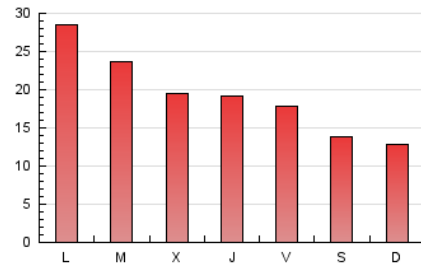

1. Cifras totales y promedios (Nacional)

MES - AÑO	NAVEGADORES UNICOS	VISITAS	PAGINAS
Septiembre - 2020	27.225	48.255	58.415
PROMEDIO DIARIO	1.435	1.609	1.947
PROMEDIO LUNES-VIERNES	1.589	1.783	2.169
PROMEDIO SABADO-DOMINGO	1.013	1.129	1.336
PAGINAS / VISITAS	1,21		
DURACION MEDIA VISITAS	0:00:26		
DURACION MEDIA PAGINAS	0:02:02		

2. Secciones (Nacional)

	PAGINAS	%
HOME	3.876	6.64 %
RESTO	54.539	93.36 %

3. Por día del mes (Nacional)

Día	N. únicos	Visitas	Páginas	Día	N. únicos	Visitas	Páginas	Día	N. únicos	Visitas	Páginas
1	1.948	2.144	2.560	11	499	540	646	21	2.762	3.047	3.585
2	1.898	2.049	2.381	12	407	432	511	22	1.579	1.759	2.278
3	1.368	1.545	1.870	13	463	505	594	23	1.571	1.820	2.245
4	1.201	1.344	1.644	14	1.137	1.302	1.624	24	2.284	2.609	3.144
5	1.009	1.086	1.241	15	1.122	1.253	1.500	25	1.725	1.978	2.518
6	794	855	1.025	16	1.099	1.257	1.585	26	1.484	1.792	2.248
7	913	1.025	1.276	17	1.122	1.258	1.516	27	982	1.112	1.373
8	1.134	1.279	1.569	18	1.741	1.926	2.303	28	3.570	4.024	4.892
9	1.189	1.332	1.613	19	1.312	1.415	1.562	29	2.864	3.229	3.925
10	836	931	1.140	20	1.649	1.836	2.133	30	1.397	1.571	1.914

4. Gráficas (Nacional)

4.1 Por día de la semana (promedio)

N. únicos / Visitas (x 100)

Páginas (x 100)

4.2 Por franja horaria (promedio)

Visitas (x 1000)

Páginas (x 1000)

4.3 Por meses