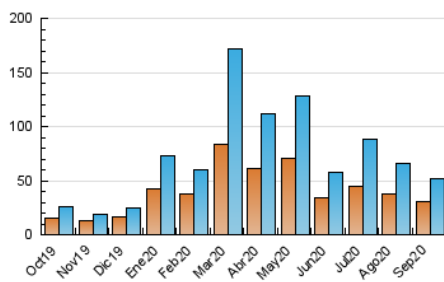

4.3 Por meses

N. únicos / Visitas (x 1000)