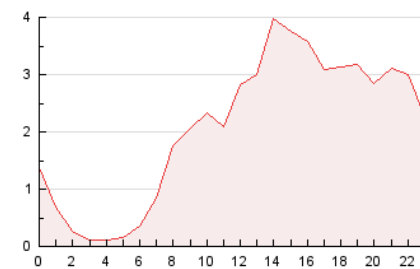

2. Secciones (Nacional)

	PAGINAS	%
HOME	4.017	8.05 %
RESTO	45.864	91.95 %

3. Por día del mes (Nacional)

Día	N. únicos	Visitas	Páginas	Día	N. únicos	Visitas	Páginas	Día	N. únicos	Visitas	Páginas
1	1.223	1.321	1.577	11	405	463	581	21	492	526	627
2	983	1.142	1.425	12	1.240	1.381	1.682	22	396	438	524
3	1.257	1.441	1.835	13	699	765	937	23	717	784	1.062
4	1.778	1.971	2.366	14	671	722	853	24	1.285	1.405	1.726
5	1.417	1.585	1.992	15	3.197	3.474	4.132	25	2.424	2.726	3.365
6	570	659	867	16	2.871	3.125	3.719	26	1.481	1.673	2.101
7	600	674	835	17	1.227	1.334	1.640	27	739	842	1.143
8	412	475	600	18	665	733	1.031	28	756	822	1.035
9	861	965	1.244	19	469	532	692	29	2.448	2.673	3.098
10	362	419	644	20	535	578	685	30	2.450	2.836	3.403
								31	1.751	1.964	2.460

4. Gráficas (Nacional)

4.1 Por día de la semana (promedio)

N. únicos / Visitas (x 100)

Páginas (x 100)

4.2 Por franja horaria (promedio)

Visitas (x 1000)

Páginas (x 1000)

4.3 Por meses