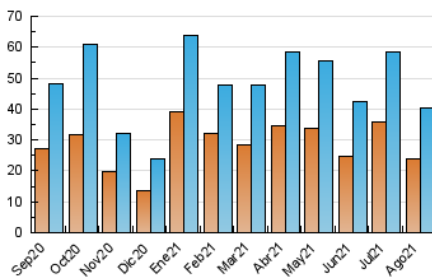

4.3 Por meses

N. únicos / Visitas (x 1000)