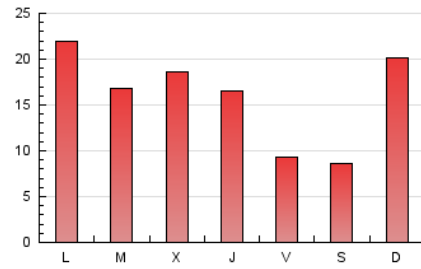

1. Cifras totales y promedios (Nacional e Internacional)

MES - AÑO	NAVEGADORES UNICOS	VISITAS	PAGINAS
Agosto - 2021	24.247	41.072	50.636
PROMEDIO DIARIO	1.192	1.325	1.633
PROMEDIO LUNES-VIERNES	1.210	1.354	1.690
PROMEDIO SABADO-DOMINGO	1.149	1.253	1.496
PAGINAS / VISITAS	1,23		
DURACION MEDIA VISITAS	0:00:25		
DURACION MEDIA PAGINAS	0:01:45		

2. Secciones (Nacional e Internacional)

	PAGINAS	%
HOME	4.089	8.08 %
RESTO	46.547	91.92 %

3. Por día del mes (Nacional e Internacional)

Día	N. únicos	Visitas	Páginas	Día	N. únicos	Visitas	Páginas	Día	N. únicos	Visitas	Páginas
1	1.241	1.340	1.600	11	410	468	587	21	513	547	648
2	994	1.154	1.438	12	1.267	1.409	1.720	22	404	446	533
3	1.273	1.460	1.854	13	715	781	961	23	733	800	1.085
4	1.795	1.988	2.385	14	682	733	868	24	1.311	1.431	1.755
5	1.434	1.602	2.013	15	3.224	3.505	4.170	25	2.467	2.771	3.422
6	579	669	880	16	2.906	3.162	3.762	26	1.518	1.714	2.153
7	610	684	848	17	1.248	1.358	1.668	27	757	863	1.171
8	413	476	601	18	676	744	1.043	28	775	841	1.059
9	867	971	1.255	19	485	550	711	29	2.481	2.707	3.134
10	368	425	650	20	551	595	705	30	2.492	2.885	3.462
								31	1.774	1.993	2.495

4. Gráficas (Nacional e Internacional)

4.1 Por día de la semana (promedio)

N. únicos / Visitas (x 100)

Páginas (x 100)

4.2 Por franja horaria (promedio)

Visitas (x 1000)

Páginas (x 1000)

4.3 Por meses