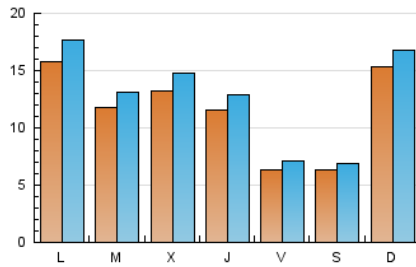

1. Cifras totales y promedios (Nacional)

MES - AÑO	NAVEGADORES UNICOS	VISITAS	PAGINAS
Agosto - 2021	23.794	40.448	49.881
PROMEDIO DIARIO	1.174	1.305	1.609
PROMEDIO LUNES-VIERNES	1.190	1.333	1.664
PROMEDIO SABADO-DOMINGO	1.133	1.236	1.476
PAGINAS / VISITAS	1,23		
DURACION MEDIA VISITAS	0:00:25		
DURACION MEDIA PAGINAS	0:01:45		

2. Secciones (Nacional)

	PAGINAS	%
HOME	4.017	8.05 %
RESTO	45.864	91.95 %

3. Por día del mes (Nacional)

Día	N. únicos	Visitas	Páginas	Día	N. únicos	Visitas	Páginas	Día	N. únicos	Visitas	Páginas
1	1.223	1.321	1.577	11	405	463	581	21	492	526	627
2	983	1.142	1.425	12	1.240	1.381	1.682	22	396	438	524
3	1.257	1.441	1.835	13	699	765	937	23	717	784	1.062
4	1.778	1.971	2.366	14	671	722	853	24	1.285	1.405	1.726
5	1.417	1.585	1.992	15	3.197	3.474	4.132	25	2.424	2.726	3.365
6	570	659	867	16	2.871	3.125	3.719	26	1.481	1.673	2.101
7	600	674	835	17	1.227	1.334	1.640	27	739	842	1.143
8	412	475	600	18	665	733	1.031	28	756	822	1.035
9	861	965	1.244	19	469	532	692	29	2.448	2.673	3.098
10	362	419	644	20	535	578	685	30	2.450	2.836	3.403
								31	1.751	1.964	2.460

4. Gráficas (Nacional)

4.1 Por día de la semana (promedio)

N. únicos / Visitas (x 100)

Páginas (x 100)

4.2 Por franja horaria (promedio)

Visitas (x 1000)

Páginas (x 1000)

4.3 Por meses