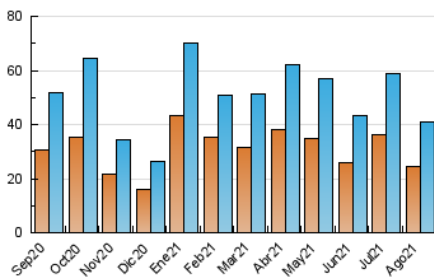

4.3 Por meses

N. únicos / Visitas (x 1000)