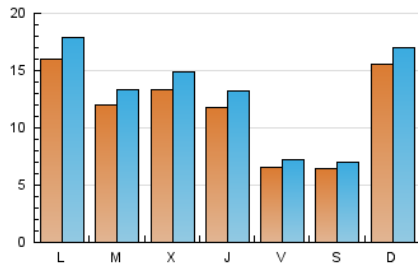

1. Cifras totales y promedios (Nacional e Internacional)

MES - AÑO	NAVEGADORES UNICOS	VISITAS	PAGINAS
Agosto - 2021	24.247	41.072	50.636
PROMEDIO DIARIO	1.192	1.325	1.633
PROMEDIO LUNES-VIERNES	1.210	1.354	1.690
PROMEDIO SABADO-DOMINGO	1.149	1.253	1.496
PAGINAS / VISITAS	1,23		
DURACION MEDIA VISITAS	0:00:25		
DURACION MEDIA PAGINAS	0:01:45		

2. Secciones (Nacional e Internacional)

	PAGINAS	%
HOME	4.089	8.08 %
RESTO	46.547	91.92 %

3. Por día del mes (Nacional e Internacional)

Día	N. únicos	Visitas	Páginas	Día	N. únicos	Visitas	Páginas	Día	N. únicos	Visitas	Páginas
1	1.241	1.340	1.600	11	410	468	587	21	513	547	648
2	994	1.154	1.438	12	1.267	1.409	1.720	22	404	446	533
3	1.273	1.460	1.854	13	715	781	961	23	733	800	1.085
4	1.795	1.988	2.385	14	682	733	868	24	1.311	1.431	1.755
5	1.434	1.602	2.013	15	3.224	3.505	4.170	25	2.467	2.771	3.422
6	579	669	880	16	2.906	3.162	3.762	26	1.518	1.714	2.153
7	610	684	848	17	1.248	1.358	1.668	27	757	863	1.171
8	413	476	601	18	676	744	1.043	28	775	841	1.059
9	867	971	1.255	19	485	550	711	29	2.481	2.707	3.134
10	368	425	650	20	551	595	705	30	2.492	2.885	3.462
								31	1.774	1.993	2.495

4. Gráficas (Nacional e Internacional)

4.1 Por día de la semana (promedio)

N. únicos / Visitas (x 100)

Páginas (x 100)

4.2 Por franja horaria (promedio)

Visitas (x 1000)

Páginas (x 1000)

4.3 Por meses