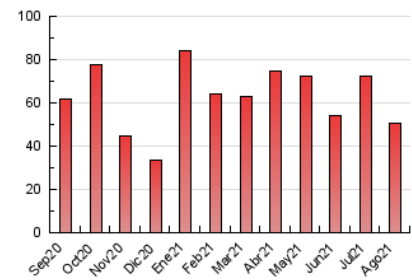

Páginas (x 1000)