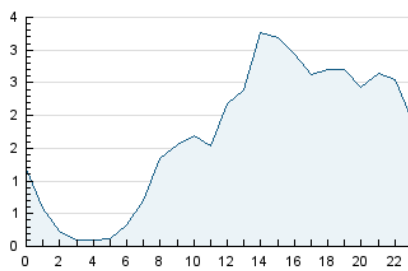

2. Secciones (Nacional e Internacional)

	PAGINAS	%
HOME	4.089	8.08 %
RESTO	46.547	91.92 %

3. Por día del mes (Nacional e Internacional)

Día	N. únicos	Visitas	Páginas	Día	N. únicos	Visitas	Páginas	Día	N. únicos	Visitas	Páginas
1	1.241	1.340	1.600	11	410	468	587	21	513	547	648
2	994	1.154	1.438	12	1.267	1.409	1.720	22	404	446	533
3	1.273	1.460	1.854	13	715	781	961	23	733	800	1.085
4	1.795	1.988	2.385	14	682	733	868	24	1.311	1.431	1.755
5	1.434	1.602	2.013	15	3.224	3.505	4.170	25	2.467	2.771	3.422
6	579	669	880	16	2.906	3.162	3.762	26	1.518	1.714	2.153
7	610	684	848	17	1.248	1.358	1.668	27	757	863	1.171
8	413	476	601	18	676	744	1.043	28	775	841	1.059
9	867	971	1.255	19	485	550	711	29	2.481	2.707	3.134
10	368	425	650	20	551	595	705	30	2.492	2.885	3.462
								31	1.774	1.993	2.495

4. Gráficas (Nacional e Internacional)

4.1 Por día de la semana (promedio)

N. únicos / Visitas (x 100)

Páginas (x 100)

4.2 Por franja horaria (promedio)

Visitas (x 1000)

Páginas (x 1000)

4.3 Por meses