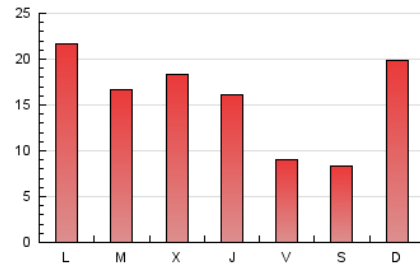

1. Cifras totales y promedios (Nacional)

MES - AÑO	NAVEGADORES UNICOS	VISITAS	PAGINAS
Agosto - 2021	23.794	40.448	49.881
PROMEDIO DIARIO	1.174	1.305	1.609
PROMEDIO LUNES-VIERNES	1.190	1.333	1.664
PROMEDIO SABADO-DOMINGO	1.133	1.236	1.476
PAGINAS / VISITAS	1,23		
DURACION MEDIA VISITAS	0:00:25		
DURACION MEDIA PAGINAS	0:01:45		

2. Secciones (Nacional)

	PAGINAS	%
HOME	4.017	8.05 %
RESTO	45.864	91.95 %

3. Por día del mes (Nacional)

Día	N. únicos	Visitas	Páginas	Día	N. únicos	Visitas	Páginas	Día	N. únicos	Visitas	Páginas
1	1.223	1.321	1.577	11	405	463	581	21	492	526	627
2	983	1.142	1.425	12	1.240	1.381	1.682	22	396	438	524
3	1.257	1.441	1.835	13	699	765	937	23	717	784	1.062
4	1.778	1.971	2.366	14	671	722	853	24	1.285	1.405	1.726
5	1.417	1.585	1.992	15	3.197	3.474	4.132	25	2.424	2.726	3.365
6	570	659	867	16	2.871	3.125	3.719	26	1.481	1.673	2.101
7	600	674	835	17	1.227	1.334	1.640	27	739	842	1.143
8	412	475	600	18	665	733	1.031	28	756	822	1.035
9	861	965	1.244	19	469	532	692	29	2.448	2.673	3.098
10	362	419	644	20	535	578	685	30	2.450	2.836	3.403
								31	1.751	1.964	2.460

4. Gráficas (Nacional)

4.1 Por día de la semana (promedio)

N. únicos / Visitas (x 100)

Páginas (x 100)

4.2 Por franja horaria (promedio)

Visitas (x 1000)

Páginas (x 1000)

4.3 Por meses