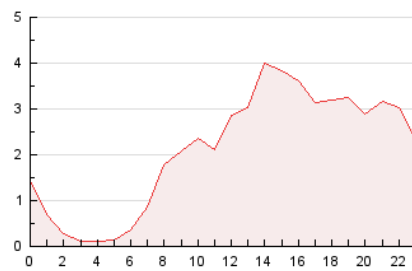

2. Secciones (Nacional e Internacional)

	PAGINAS	%
HOME	4.089	8.08 %
RESTO	46.547	91.92 %

3. Por día del mes (Nacional e Internacional)

Día	N. únicos	Visitas	Páginas	Día	N. únicos	Visitas	Páginas	Día	N. únicos	Visitas	Páginas
1	1.241	1.340	1.600	11	410	468	587	21	513	547	648
2	994	1.154	1.438	12	1.267	1.409	1.720	22	404	446	533
3	1.273	1.460	1.854	13	715	781	961	23	733	800	1.085
4	1.795	1.988	2.385	14	682	733	868	24	1.311	1.431	1.755
5	1.434	1.602	2.013	15	3.224	3.505	4.170	25	2.467	2.771	3.422
6	579	669	880	16	2.906	3.162	3.762	26	1.518	1.714	2.153
7	610	684	848	17	1.248	1.358	1.668	27	757	863	1.171
8	413	476	601	18	676	744	1.043	28	775	841	1.059
9	867	971	1.255	19	485	550	711	29	2.481	2.707	3.134
10	368	425	650	20	551	595	705	30	2.492	2.885	3.462
								31	1.774	1.993	2.495

4. Gráficas (Nacional e Internacional)

4.1 Por día de la semana (promedio)

N. únicos / Visitas (x 100)

Páginas (x 100)

4.2 Por franja horaria (promedio)

Visitas (x 1000)

Páginas (x 1000)

4.3 Por meses