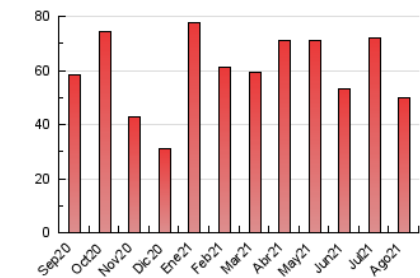

Páginas (x 1000)