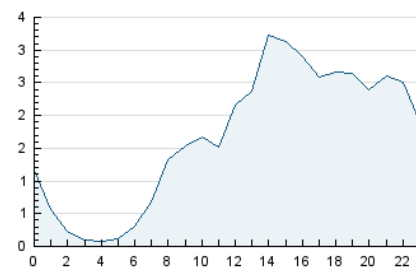

2. Secciones (Nacional)

	PAGINAS	%
HOME	4.017	8.05 %
RESTO	45.864	91.95 %

3. Por día del mes (Nacional)

Día	N. únicos	Visitas	Páginas	Día	N. únicos	Visitas	Páginas	Día	N. únicos	Visitas	Páginas
1	1.223	1.321	1.577	11	405	463	581	21	492	526	627
2	983	1.142	1.425	12	1.240	1.381	1.682	22	396	438	524
3	1.257	1.441	1.835	13	699	765	937	23	717	784	1.062
4	1.778	1.971	2.366	14	671	722	853	24	1.285	1.405	1.726
5	1.417	1.585	1.992	15	3.197	3.474	4.132	25	2.424	2.726	3.365
6	570	659	867	16	2.871	3.125	3.719	26	1.481	1.673	2.101
7	600	674	835	17	1.227	1.334	1.640	27	739	842	1.143
8	412	475	600	18	665	733	1.031	28	756	822	1.035
9	861	965	1.244	19	469	532	692	29	2.448	2.673	3.098
10	362	419	644	20	535	578	685	30	2.450	2.836	3.403
								31	1.751	1.964	2.460

4. Gráficas (Nacional)

4.1 Por día de la semana (promedio)

N. únicos / Visitas (x 100)

Páginas (x 100)

4.2 Por franja horaria (promedio)

Visitas (x 1000)

Páginas (x 1000)

4.3 Por meses