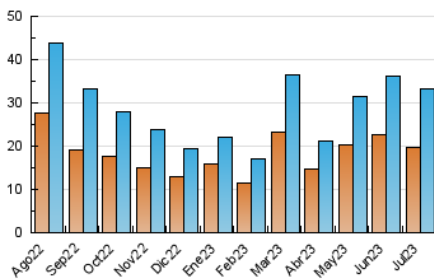

4.3 Por meses

N. únicos / Visitas (x 1000)