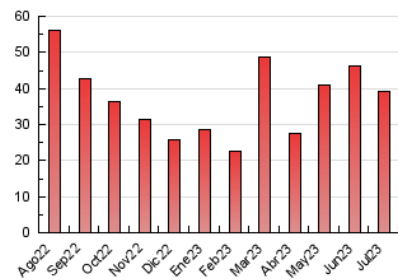

Páginas (x 1000)