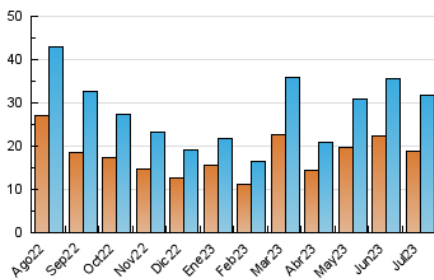

2. Secciones (Nacional)

	PAGINAS	%
HOME	2.576	6.88 %
RESTO	34.889	93.12 %

3. Por día del mes (Nacional)

Día	N. únicos	Visitas	Páginas	Día	N. únicos	Visitas	Páginas	Día	N. únicos	Visitas	Páginas
1	443	471	605	11	903	986	1.138	21	1.965	2.215	2.678
2	867	925	1.083	12	800	862	994	22	1.287	1.369	1.533
3	805	855	1.011	13	573	647	762	23	3.466	3.673	3.809
4	615	667	810	14	609	694	830	24	2.016	2.160	2.490
5	331	352	405	15	555	596	666	25	3.152	3.576	4.730
6	569	645	750	16	517	550	626	26	1.505	1.637	2.000
7	469	527	606	17	327	358	490	27	783	851	1.019
8	289	323	369	18	366	407	480	28	687	745	934
9	371	401	477	19	790	929	1.203	29	398	429	490
10	755	835	940	20	997	1.119	1.381	30	474	495	567
								31	735	812	983

4. Gráficas (Nacional)

4.1 Por día de la semana (promedio)

N. únicos / Visitas (x 100)

Páginas (x 100)

4.2 Por franja horaria (promedio)

Visitas_ (x 1000)

Páginas (x 1000)

4.3 Por meses

N. únicos / Visitas (x 1000)

Páginas (x 1000)

5. Observaciones

Este Medio Electrónico de Comunicación ha sido medido por la herramienta Google Analytics de Google (GA4)

6. Definiciones básicas (Para más información ver Normas Técnicas para el Control de los Medios Electrónicos de Comunicación)

Visita:

Una secuencia ininterrumpida de páginas servidas a un usuario válido. Si dicho usuario no realiza peticiones de páginas en un periodo de tiempo (30 min) la siguiente petición constituirá el inicio de una nueva visita.