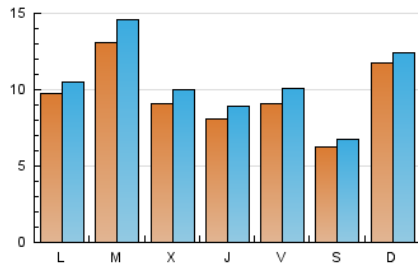

1. Cifras totales y promedios (Nacional e Internacional)

MES - AÑO	NAVEGADORES UNICOS	VISITAS	PAGINAS
Julio - 2023	19.622	33.300	39.267
PROMEDIO DIARIO	984	1.074	1.267
PROMEDIO LUNES-VIERNES	999	1.102	1.333
PROMEDIO SABADO-DOMINGO	900	959	1.062
PAGINAS / VISITAS	1,18		
DURACION MEDIA VISITAS	0:01:11		
TIEMPO INTERACCIÓN MEDIO	0:00:36		

2. Secciones (Nacional e Internacional)

	PAGINAS	%
HOME	2.721	6.93 %
RESTO	36.546	93.07 %

3. Por día del mes (Nacional e Internacional)

Día	N. únicos	Visitas	Páginas	Día	N. únicos	Visitas	Páginas	Día	N. únicos	Visitas	Páginas
1	458	487	632	11	940	1.026	1.180	21	2.064	2.315	2.786
2	882	941	1.102	12	851	914	1.049	22	1.339	1.422	1.588
3	817	869	1.032	13	650	724	845	23	3.544	3.764	3.896
4	632	684	827	14	668	754	895	24	2.104	2.252	2.586
5	353	375	427	15	587	631	704	25	3.257	3.687	4.851
6	629	705	814	16	545	578	662	26	1.586	1.721	2.089
7	523	581	664	17	370	403	550	27	855	926	1.094
8	317	351	399	18	407	448	524	28	757	816	1.008
9	394	424	503	19	849	989	1.274	29	442	473	538
10	808	890	997	20	1.085	1.207	1.474	30	492	514	595
								31	769	848	1.018

4. Gráficas (Nacional e Internacional)

4.1 Por día de la semana (promedio)

N. únicos / Visitas (x 100)

Páginas (x 100)

4.2 Por franja horaria (promedio)

Visitas_ (x 1000)

Páginas (x 1000)

4.3 Por meses