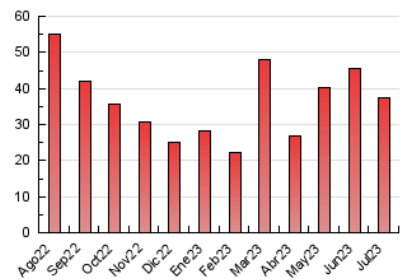

Páginas (x 1000)