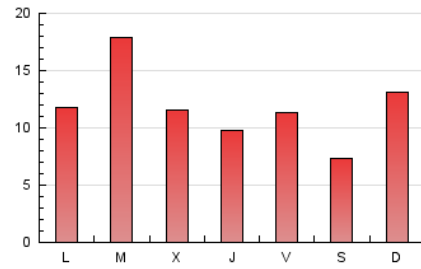

1. Cifras totales y promedios (Nacional)

MES - AÑO	NAVEGADORES UNICOS	VISITAS	PAGINAS
Julio - 2023	18.733	31.638	37.465
PROMEDIO DIARIO	932	1.021	1.209
PROMEDIO LUNES-VIERNES	941	1.042	1.268
PROMEDIO SABADO-DOMINGO	867	923	1.023
PAGINAS / VISITAS	1,18		
DURACION MEDIA VISITAS	0:01:11		
TIEMPO INTERACCIÓN MEDIO	0:00:37		

2. Secciones (Nacional)

	PAGINAS	%
HOME	2.576	6.88 %
RESTO	34.889	93.12 %

3. Por día del mes (Nacional)

Día	N. únicos	Visitas	Páginas	Día	N. únicos	Visitas	Páginas	Día	N. únicos	Visitas	Páginas
1	443	471	605	11	903	986	1.138	21	1.965	2.215	2.678
2	867	925	1.083	12	800	862	994	22	1.287	1.369	1.533
3	805	855	1.011	13	573	647	762	23	3.466	3.673	3.809
4	615	667	810	14	609	694	830	24	2.016	2.160	2.490
5	331	352	405	15	555	596	666	25	3.152	3.576	4.730
6	569	645	750	16	517	550	626	26	1.505	1.637	2.000
7	469	527	606	17	327	358	490	27	783	851	1.019
8	289	323	369	18	366	407	480	28	687	745	934
9	371	401	477	19	790	929	1.203	29	398	429	490
10	755	835	940	20	997	1.119	1.381	30	474	495	567
								31	735	812	983

4. Gráficas (Nacional)

4.1 Por día de la semana (promedio)

N. únicos / Visitas (x 100)

Páginas (x 100)

4.2 Por franja horaria (promedio)

Visitas_ (x 1000)

Páginas (x 1000)

4.3 Por meses