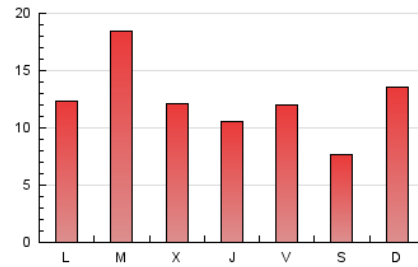

1. Cifras totales y promedios (Nacional e Internacional)

MES - AÑO	NAVEGADORES UNICOS	VISITAS	PAGINAS
Julio - 2023	19.622	33.300	39.267
PROMEDIO DIARIO	984	1.074	1.267
PROMEDIO LUNES-VIERNES	999	1.102	1.333
PROMEDIO SABADO-DOMINGO	900	959	1.062
PAGINAS / VISITAS	1,18		
DURACION MEDIA VISITAS	0:01:11		
TIEMPO INTERACCIÓN MEDIO	0:00:36		

2. Secciones (Nacional e Internacional)

	PAGINAS	%
HOME	2.721	6.93 %
RESTO	36.546	93.07 %

3. Por día del mes (Nacional e Internacional)

Día	N. únicos	Visitas	Páginas	Día	N. únicos	Visitas	Páginas	Día	N. únicos	Visitas	Páginas
1	458	487	632	11	940	1.026	1.180	21	2.064	2.315	2.786
2	882	941	1.102	12	851	914	1.049	22	1.339	1.422	1.588
3	817	869	1.032	13	650	724	845	23	3.544	3.764	3.896
4	632	684	827	14	668	754	895	24	2.104	2.252	2.586
5	353	375	427	15	587	631	704	25	3.257	3.687	4.851
6	629	705	814	16	545	578	662	26	1.586	1.721	2.089
7	523	581	664	17	370	403	550	27	855	926	1.094
8	317	351	399	18	407	448	524	28	757	816	1.008
9	394	424	503	19	849	989	1.274	29	442	473	538
10	808	890	997	20	1.085	1.207	1.474	30	492	514	595
								31	769	848	1.018

4. Gráficas (Nacional e Internacional)

4.1 Por día de la semana (promedio)

N. únicos / Visitas (x 100)

Páginas (x 100)

4.2 Por franja horaria (promedio)

Visitas_ (x 1000)

Páginas (x 1000)

4.3 Por meses