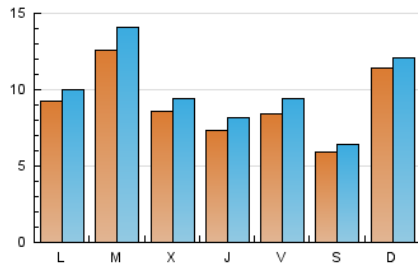

1. Cifras totales y promedios (Nacional)

MES - AÑO	NAVEGADORES UNICOS	VISITAS	PAGINAS
Julio - 2023	18.733	31.638	37.465
PROMEDIO DIARIO	932	1.021	1.209
PROMEDIO LUNES-VIERNES	941	1.042	1.268
PROMEDIO SABADO-DOMINGO	867	923	1.023
PAGINAS / VISITAS	1,18		
DURACION MEDIA VISITAS	0:01:11		
TIEMPO INTERACCIÓN MEDIO	0:00:37		

2. Secciones (Nacional)

	PAGINAS	%
HOME	2.576	6.88 %
RESTO	34.889	93.12 %

3. Por día del mes (Nacional)

Día	N. únicos	Visitas	Páginas	Día	N. únicos	Visitas	Páginas	Día	N. únicos	Visitas	Páginas
1	443	471	605	11	903	986	1.138	21	1.965	2.215	2.678
2	867	925	1.083	12	800	862	994	22	1.287	1.369	1.533
3	805	855	1.011	13	573	647	762	23	3.466	3.673	3.809
4	615	667	810	14	609	694	830	24	2.016	2.160	2.490
5	331	352	405	15	555	596	666	25	3.152	3.576	4.730
6	569	645	750	16	517	550	626	26	1.505	1.637	2.000
7	469	527	606	17	327	358	490	27	783	851	1.019
8	289	323	369	18	366	407	480	28	687	745	934
9	371	401	477	19	790	929	1.203	29	398	429	490
10	755	835	940	20	997	1.119	1.381	30	474	495	567
								31	735	812	983

4. Gráficas (Nacional)

4.1 Por día de la semana (promedio)

N. únicos / Visitas (x 100)

Páginas (x 100)

4.2 Por franja horaria (promedio)

Visitas_ (x 1000)

Páginas (x 1000)

4.3 Por meses