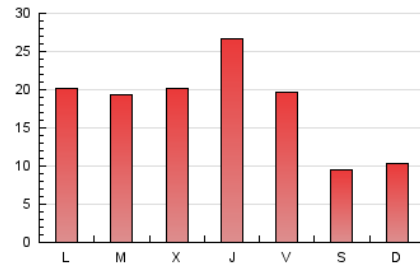

### 1. Cifras totales y promedios (Nacional e Internacional)

MES - AÑO	NAVEGADORES UNICOS	VISITAS	PAGINAS
Junio - 2021	25.972	43.455	54.254
<b>PROMEDIO DIARIO</b>	<b>1.286</b>	<b>1.449</b>	<b>1.808</b>
<b>PROMEDIO LUNES-VIERNES</b>	1.499	1.690	2.107
<b>PROMEDIO SABADO-DOMINGO</b>	702	784	986
<b>PAGINAS / VISITAS</b>	1,25		
<b>DURACION MEDIA VISITAS</b>	0:00:28		
<b>DURACION MEDIA PAGINAS</b>	0:01:54		

### 3. Por día del mes (Nacional e Internacional)

Día	N. únicos	Visitas	Páginas	Día	N. únicos	Visitas	Páginas	Día	N. únicos	Visitas	Páginas
1	1.280	1.438	1.723	11	1.229	1.357	1.747	21	1.083	1.235	1.552
2	1.333	1.515	1.983	12	742	831	1.058	22	557	641	885
3	3.933	4.636	5.628	13	631	689	871	23	742	874	1.164
4	1.994	2.211	2.653	14	1.179	1.369	1.808	24	533	614	805
5	698	775	955	15	1.537	1.728	2.173	25	648	752	1.014
6	694	783	920	16	1.058	1.190	1.483	26	616	711	903
7	1.292	1.426	1.802	17	1.166	1.334	1.733	27	814	907	1.175
8	1.076	1.205	1.492	18	1.838	2.042	2.451	28	2.097	2.346	2.872
9	1.672	1.837	2.215	19	613	683	872	29	2.481	2.708	3.367
10	1.901	2.101	2.533	20	804	895	1.137	30	2.343	2.622	3.280

4. Gráficas (Nacional e Internacional)

4.1 Por día de la semana (promedio)

N. únicos / Visitas (x 100)

Páginas (x 100)

4.2 Por franja horaria (promedio)

Visitas (x 1000)

Páginas (x 1000)

4.3 Por meses