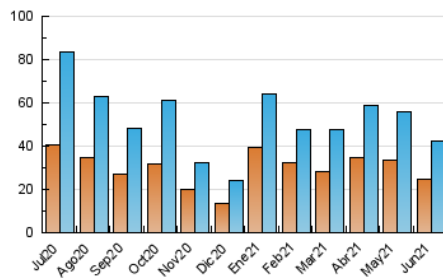

#### 1. Cifras totales y promedios (Nacional)

MES - AÑO	NAVEGADORES UNICOS	VISITAS	PAGINAS
Junio - 2021	24.837	42.285	52.995
<b>PROMEDIO DIARIO</b>	<b>1.248</b>	<b>1.410</b>	<b>1.767</b>
<b>PROMEDIO LUNES-VIERNES</b>	<b>1.455</b>	<b>1.644</b>	<b>2.059</b>
<b>PROMEDIO SABADO-DOMINGO</b>	<b>681</b>	<b>764</b>	<b>963</b>
<b>PAGINAS / VISITAS</b>	<b>1,25</b>		
<b>DURACION MEDIA VISITAS</b>		<b>0:00:29</b>	
<b>DURACION MEDIA PAGINAS</b>		<b>0:01:54</b>	

#### 3. Por día del mes (Nacional)

Día	N. únicos	Visitas	Páginas	Día	N. únicos	Visitas	Páginas	Día	N. únicos	Visitas	Páginas
1	1.236	1.391	1.674	11	1.169	1.296	1.683	21	1.028	1.180	1.497
2	1.297	1.476	1.943	12	715	804	1.028	22	515	599	832
3	3.859	4.557	5.547	13	612	670	852	23	700	831	1.121
4	1.953	2.167	2.607	14	1.134	1.323	1.760	24	519	600	789
5	684	761	936	15	1.481	1.669	2.108	25	618	722	984
6	675	763	900	16	1.014	1.145	1.437	26	592	687	878
7	1.246	1.380	1.746	17	1.118	1.286	1.679	27	798	891	1.159
8	1.049	1.178	1.463	18	1.807	2.010	2.419	28	2.047	2.293	2.818
9	1.633	1.795	2.171	19	589	659	841	29	2.436	2.662	3.318
10	1.856	2.054	2.481	20	783	873	1.112	30	2.287	2.563	3.212

4. Gráficas (Nacional)

4.1 Por día de la semana (promedio)

N. únicos / Visitas (x 100)

Páginas (x 100)

4.2 Por franja horaria (promedio)

Visitas (x 1000)

Páginas (x 1000)

4.3 Por meses

N. únicos / Visitas (x 1000)

Páginas (x 1000)