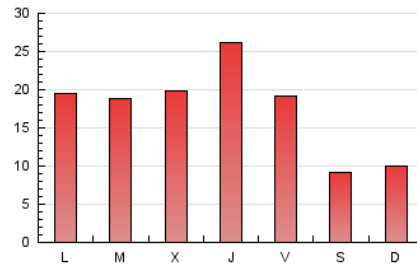

#### 1. Cifras totales y promedios (Nacional)

MES - AÑO	NAVEGADORES UNICOS	VISITAS	PAGINAS
Junio - 2021	24.837	42.285	52.995
<b>PROMEDIO DIARIO</b>	<b>1.248</b>	<b>1.410</b>	<b>1.767</b>
<b>PROMEDIO LUNES-VIERNES</b>	<b>1.455</b>	<b>1.644</b>	<b>2.059</b>
<b>PROMEDIO SABADO-DOMINGO</b>	<b>681</b>	<b>764</b>	<b>963</b>
<b>PAGINAS / VISITAS</b>	<b>1,25</b>		
<b>DURACION MEDIA VISITAS</b>		<b>0:00:29</b>	
<b>DURACION MEDIA PAGINAS</b>		<b>0:01:54</b>	

#### 3. Por día del mes (Nacional)

Día	N. únicos	Visitas	Páginas	Día	N. únicos	Visitas	Páginas	Día	N. únicos	Visitas	Páginas
1	1.236	1.391	1.674	11	1.169	1.296	1.683	21	1.028	1.180	1.497
2	1.297	1.476	1.943	12	715	804	1.028	22	515	599	832
3	3.859	4.557	5.547	13	612	670	852	23	700	831	1.121
4	1.953	2.167	2.607	14	1.134	1.323	1.760	24	519	600	789
5	684	761	936	15	1.481	1.669	2.108	25	618	722	984
6	675	763	900	16	1.014	1.145	1.437	26	592	687	878
7	1.246	1.380	1.746	17	1.118	1.286	1.679	27	798	891	1.159
8	1.049	1.178	1.463	18	1.807	2.010	2.419	28	2.047	2.293	2.818
9	1.633	1.795	2.171	19	589	659	841	29	2.436	2.662	3.318
10	1.856	2.054	2.481	20	783	873	1.112	30	2.287	2.563	3.212

4. Gráficas (Nacional)

4.1 Por día de la semana (promedio)

N. únicos / Visitas (x 100)

Páginas (x 100)

4.2 Por franja horaria (promedio)

Visitas (x 1000)

Páginas (x 1000)

4.3 Por meses