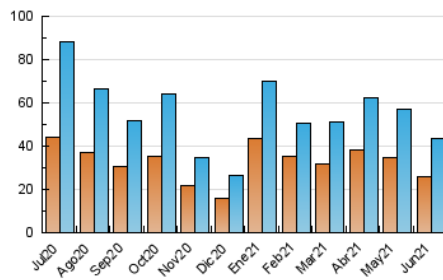

### 1. Cifras totales y promedios (Nacional e Internacional)

MES - AÑO	NAVEGADORES UNICOS	VISITAS	PAGINAS
Junio - 2021	25.972	43.455	54.254
<b>PROMEDIO DIARIO</b>	<b>1.286</b>	<b>1.449</b>	<b>1.808</b>
<b>PROMEDIO LUNES-VIERNES</b>	1.499	1.690	2.107
<b>PROMEDIO SABADO-DOMINGO</b>	702	784	986
<b>PAGINAS / VISITAS</b>	1,25		
<b>DURACION MEDIA VISITAS</b>	0:00:28		
<b>DURACION MEDIA PAGINAS</b>	0:01:54		

### 3. Por día del mes (Nacional e Internacional)

Día	N. únicos	Visitas	Páginas	Día	N. únicos	Visitas	Páginas	Día	N. únicos	Visitas	Páginas
1	1.280	1.438	1.723	11	1.229	1.357	1.747	21	1.083	1.235	1.552
2	1.333	1.515	1.983	12	742	831	1.058	22	557	641	885
3	3.933	4.636	5.628	13	631	689	871	23	742	874	1.164
4	1.994	2.211	2.653	14	1.179	1.369	1.808	24	533	614	805
5	698	775	955	15	1.537	1.728	2.173	25	648	752	1.014
6	694	783	920	16	1.058	1.190	1.483	26	616	711	903
7	1.292	1.426	1.802	17	1.166	1.334	1.733	27	814	907	1.175
8	1.076	1.205	1.492	18	1.838	2.042	2.451	28	2.097	2.346	2.872
9	1.672	1.837	2.215	19	613	683	872	29	2.481	2.708	3.367
10	1.901	2.101	2.533	20	804	895	1.137	30	2.343	2.622	3.280

4. Gráficas (Nacional e Internacional)

4.1 Por día de la semana (promedio)

N. únicos / Visitas (x 100)

Páginas (x 100)

4.2 Por franja horaria (promedio)

Visitas (x 1000)

Páginas (x 1000)

4.3 Por meses

N. únicos / Visitas (x 1000)

Páginas (x 1000)