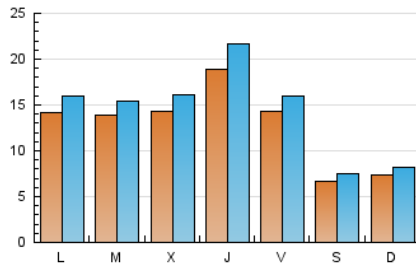

4. Gráficas (Nacional e Internacional)

4.1 Por día de la semana (promedio)

N. únicos / Visitas (x 100)