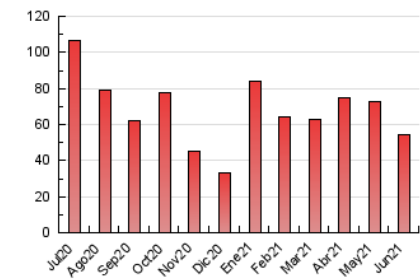

Páginas (x 1000)