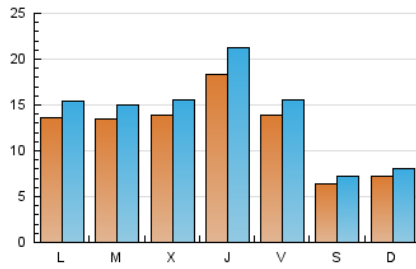

4. Gráficas (Nacional)

4.1 Por día de la semana (promedio)

N. únicos / Visitas (x 100)