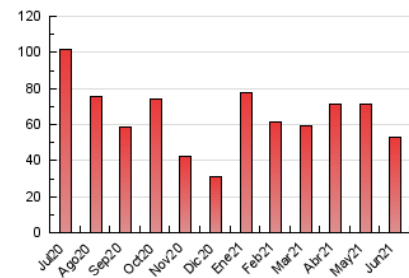

Páginas (x 1000)