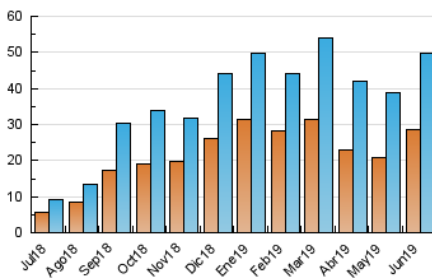

4.3 Por meses

N. únicos / Visitas (x 1000)