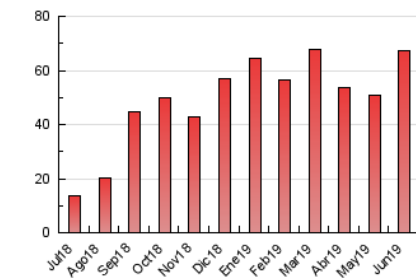

Páginas (x 1000)