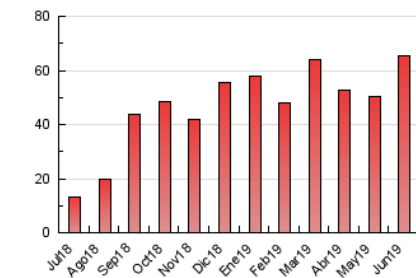

Páginas (x 1000)