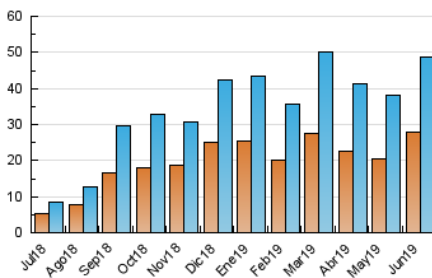

4.3 Por meses

N. únicos / Visitas (x 1000)