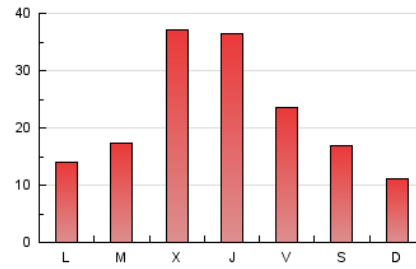

1. Cifras totales y promedios (Nacional)

MES - AÑO	NAVEGADORES UNICOS	VISITAS	PAGINAS
Junio - 2019	27.849	48.586	65.350
PROMEDIO DIARIO	1.432	1.620	2.178
PROMEDIO LUNES-VIERNES	1.650	1.881	2.571
PROMEDIO SABADO-DOMINGO	997	1.097	1.393
PAGINAS / VISITAS	1,35		
DURACION MEDIA VISITAS		0:00:31	
DURACION MEDIA PAGINAS		0:01:29	

2. Secciones (Nacional)

	PAGINAS	%
HOME	3.778	5.78 %
RESTO	61.572	94.22 %

3. Por día del mes (Nacional)

Día	N. únicos	Visitas	Páginas	Día	N. únicos	Visitas	Páginas	Día	N. únicos	Visitas	Páginas
1	674	740	953	11	1.033	1.213	1.815	21	604	659	867
2	773	841	1.071	12	1.876	2.074	2.591	22	1.712	1.880	2.202
3	707	779	1.076	13	2.138	2.365	2.863	23	453	498	650
4	1.620	1.767	2.205	14	1.315	1.407	1.715	24	710	758	887
5	3.193	3.800	5.708	15	552	607	764	25	988	1.096	1.378
6	1.309	1.490	2.209	16	575	619	749	26	3.323	3.810	5.215
7	2.245	2.537	3.280	17	484	532	791	27	4.848	5.723	8.376
8	1.871	2.091	2.625	18	1.042	1.156	1.528	28	2.085	2.403	3.580
9	1.013	1.101	1.455	19	897	992	1.362	29	1.175	1.312	1.845
10	1.854	2.236	2.847	20	736	824	1.132	30	1.167	1.276	1.611

4. Gráficas (Nacional)

4.1 Por día de la semana (promedio)

N. únicos / Visitas (x 100)

Páginas (x 100)

4.2 Por franja horaria (promedio)

Visitas (x 1000)

Páginas (x 1000)

4.3 Por meses