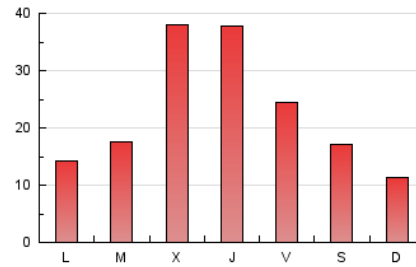

Sub-Clasificación: Noticias globales y actualidad

1. Cifras totales y promedios (Nacional e Internacional)

MES - AÑO	NAVEGADORES UNICOS	VISITAS	PAGINAS
Junio - 2019	28.741	49.791	67.060
PROMEDIO DIARIO	1.469	1.660	2.235
PROMEDIO LUNES-VIERNES	1.693	1.929	2.641
PROMEDIO SABADO-DOMINGO	1.021	1.122	1.424
PAGINAS / VISITAS	1,35		
DURACION MEDIA VISITAS	0:00:31		
DURACION MEDIA PAGINAS	0:01:28		

2. Secciones (Nacional e Internacional)

	PAGINAS	%
HOME	3.858	5.75 %
RESTO	63.202	94.25 %

3. Por día del mes (Nacional e Internacional)

Día	N. únicos	Visitas	Páginas	Día	N. únicos	Visitas	Páginas	Día	N. únicos	Visitas	Páginas
1	693	761	979	11	1.048	1.229	1.851	21	622	678	902
2	781	851	1.088	12	1.899	2.097	2.618	22	1.753	1.923	2.253
3	725	798	1.098	13	2.177	2.407	2.908	23	462	507	665
4	1.650	1.798	2.238	14	1.360	1.452	1.764	24	723	771	901
5	3.225	3.840	5.768	15	565	620	782	25	996	1.105	1.389
6	1.327	1.510	2.232	16	587	631	762	26	3.461	3.962	5.441
7	2.291	2.584	3.342	17	488	536	798	27	5.100	6.023	8.839
8	1.914	2.135	2.672	18	1.053	1.167	1.542	28	2.161	2.489	3.745
9	1.041	1.132	1.490	19	923	1.022	1.400	29	1.211	1.349	1.887
10	1.883	2.269	2.900	20	747	835	1.149	30	1.200	1.310	1.657

4. Gráficas (Nacional e Internacional)

4.1 Por día de la semana (promedio)

N. únicos / Visitas (x 100)

Páginas (x 100)

4.2 Por franja horaria (promedio)

Visitas (x 1000)

Páginas (x 1000)

4.3 Por meses