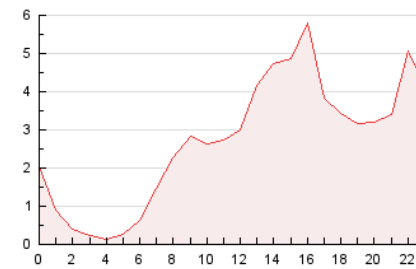

2. Secciones (Nacional)

	PAGINAS	%
HOME	3.778	5.78 %
RESTO	61.572	94.22 %

3. Por día del mes (Nacional)

Día	N. únicos	Visitas	Páginas	Día	N. únicos	Visitas	Páginas	Día	N. únicos	Visitas	Páginas
1	674	740	953	11	1.033	1.213	1.815	21	604	659	867
2	773	841	1.071	12	1.876	2.074	2.591	22	1.712	1.880	2.202
3	707	779	1.076	13	2.138	2.365	2.863	23	453	498	650
4	1.620	1.767	2.205	14	1.315	1.407	1.715	24	710	758	887
5	3.193	3.800	5.708	15	552	607	764	25	988	1.096	1.378
6	1.309	1.490	2.209	16	575	619	749	26	3.323	3.810	5.215
7	2.245	2.537	3.280	17	484	532	791	27	4.848	5.723	8.376
8	1.871	2.091	2.625	18	1.042	1.156	1.528	28	2.085	2.403	3.580
9	1.013	1.101	1.455	19	897	992	1.362	29	1.175	1.312	1.845
10	1.854	2.236	2.847	20	736	824	1.132	30	1.167	1.276	1.611

4. Gráficas (Nacional)

4.1 Por día de la semana (promedio)

N. únicos / Visitas (x 100)

Páginas (x 100)

4.2 Por franja horaria (promedio)

Visitas (x 1000)

Páginas (x 1000)

4.3 Por meses