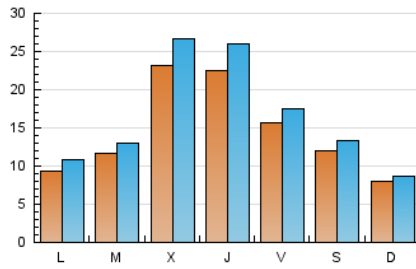

1. Cifras totales y promedios (Nacional)

MES - AÑO	NAVEGADORES UNICOS	VISITAS	PAGINAS
Junio - 2019	27.849	48.586	65.350
PROMEDIO DIARIO	1.432	1.620	2.178
PROMEDIO LUNES-VIERNES	1.650	1.881	2.571
PROMEDIO SABADO-DOMINGO	997	1.097	1.393
PAGINAS / VISITAS	1,35		
DURACION MEDIA VISITAS		0:00:31	
DURACION MEDIA PAGINAS		0:01:29	

2. Secciones (Nacional)

	PAGINAS	%
HOME	3.778	5.78 %
RESTO	61.572	94.22 %

3. Por día del mes (Nacional)

Día	N. únicos	Visitas	Páginas	Día	N. únicos	Visitas	Páginas	Día	N. únicos	Visitas	Páginas
1	674	740	953	11	1.033	1.213	1.815	21	604	659	867
2	773	841	1.071	12	1.876	2.074	2.591	22	1.712	1.880	2.202
3	707	779	1.076	13	2.138	2.365	2.863	23	453	498	650
4	1.620	1.767	2.205	14	1.315	1.407	1.715	24	710	758	887
5	3.193	3.800	5.708	15	552	607	764	25	988	1.096	1.378
6	1.309	1.490	2.209	16	575	619	749	26	3.323	3.810	5.215
7	2.245	2.537	3.280	17	484	532	791	27	4.848	5.723	8.376
8	1.871	2.091	2.625	18	1.042	1.156	1.528	28	2.085	2.403	3.580
9	1.013	1.101	1.455	19	897	992	1.362	29	1.175	1.312	1.845
10	1.854	2.236	2.847	20	736	824	1.132	30	1.167	1.276	1.611

4. Gráficas (Nacional)

4.1 Por día de la semana (promedio)

N. únicos / Visitas (x 100)

Páginas (x 100)

4.2 Por franja horaria (promedio)

Visitas (x 1000)

Páginas (x 1000)

4.3 Por meses