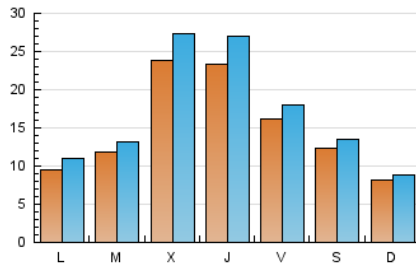

Sub-Clasificación: Noticias globales y actualidad

1. Cifras totales y promedios (Nacional e Internacional)

MES - AÑO	NAVEGADORES UNICOS	VISITAS	PAGINAS
Junio - 2019	28.741	49.791	67.060
PROMEDIO DIARIO	1.469	1.660	2.235
PROMEDIO LUNES-VIERNES	1.693	1.929	2.641
PROMEDIO SABADO-DOMINGO	1.021	1.122	1.424
PAGINAS / VISITAS	1,35		
DURACION MEDIA VISITAS	0:00:31		
DURACION MEDIA PAGINAS	0:01:28		

2. Secciones (Nacional e Internacional)

	PAGINAS	%
HOME	3.858	5.75 %
RESTO	63.202	94.25 %

3. Por día del mes (Nacional e Internacional)

Día	N. únicos	Visitas	Páginas	Día	N. únicos	Visitas	Páginas	Día	N. únicos	Visitas	Páginas
1	693	761	979	11	1.048	1.229	1.851	21	622	678	902
2	781	851	1.088	12	1.899	2.097	2.618	22	1.753	1.923	2.253
3	725	798	1.098	13	2.177	2.407	2.908	23	462	507	665
4	1.650	1.798	2.238	14	1.360	1.452	1.764	24	723	771	901
5	3.225	3.840	5.768	15	565	620	782	25	996	1.105	1.389
6	1.327	1.510	2.232	16	587	631	762	26	3.461	3.962	5.441
7	2.291	2.584	3.342	17	488	536	798	27	5.100	6.023	8.839
8	1.914	2.135	2.672	18	1.053	1.167	1.542	28	2.161	2.489	3.745
9	1.041	1.132	1.490	19	923	1.022	1.400	29	1.211	1.349	1.887
10	1.883	2.269	2.900	20	747	835	1.149	30	1.200	1.310	1.657

4. Gráficas (Nacional e Internacional)

4.1 Por día de la semana (promedio)

N. únicos / Visitas (x 100)

Páginas (x 100)

4.2 Por franja horaria (promedio)

Visitas (x 1000)

Páginas (x 1000)

4.3 Por meses