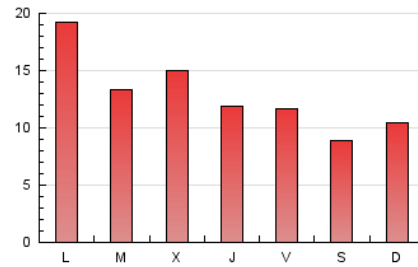

1. Cifras totales y promedios (Nacional e Internacional)

MES - AÑO	NAVEGADORES UNICOS	VISITAS	PAGINAS
Mayo - 2023	20.185	31.374	40.897
PROMEDIO DIARIO	904	1.012	1.319
PROMEDIO LUNES-VIERNES	967	1.087	1.443
PROMEDIO SABADO-DOMINGO	723	797	963
PAGINAS / VISITAS	1,30		
DURACION MEDIA VISITAS	0:00:31		
DURACION MEDIA PAGINAS	0:01:43		

2. Secciones (Nacional e Internacional)

	PAGINAS	%
HOME	3.539	8.65 %
RESTO	37.358	91.35 %

3. Por día del mes (Nacional e Internacional)

Día	N. únicos	Visitas	Páginas	Día	N. únicos	Visitas	Páginas	Día	N. únicos	Visitas	Páginas
1	890	952	1.096	11	789	891	1.142	21	899	1.005	1.283
2	666	778	1.043	12	722	816	1.057	22	1.090	1.242	1.657
3	605	680	892	13	405	443	540	23	816	929	1.174
4	469	529	709	14	516	558	692	24	579	639	849
5	567	662	882	15	847	959	1.250	25	1.103	1.223	1.546
6	356	387	459	16	833	940	1.207	26	1.235	1.382	1.754
7	294	320	385	17	590	680	868	27	1.538	1.719	2.100
8	628	707	923	18	934	1.072	1.345	28	1.422	1.560	1.798
9	745	863	1.122	19	703	790	994	29	2.763	3.131	4.700
10	1.313	1.512	1.959	20	356	382	450	30	1.375	1.509	2.098
								31	1.971	2.114	2.923

4. Gráficas (Nacional e Internacional)

4.1 Por día de la semana (promedio)

N. únicos / Visitas (x 100)

Páginas (x 100)

4.2 Por franja horaria (promedio)

Visitas_ (x 1000)

Páginas (x 1000)

4.3 Por meses