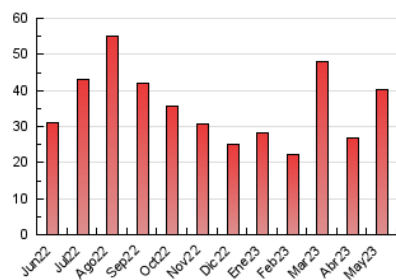

2. Secciones (Nacional)

	PAGINAS	%
HOME	3.447	8.56 %
RESTO	36.807	91.44 %

3. Por día del mes (Nacional)

Día	N. únicos	Visitas	Páginas	Día	N. únicos	Visitas	Páginas	Día	N. únicos	Visitas	Páginas
1	878	940	1.079	11	774	875	1.123	21	887	991	1.263
2	659	769	1.031	12	714	808	1.048	22	1.073	1.225	1.635
3	586	661	871	13	400	438	535	23	800	904	1.139
4	461	521	695	14	512	553	686	24	568	626	822
5	540	635	850	15	839	950	1.240	25	1.090	1.209	1.525
6	346	376	445	16	824	930	1.195	26	1.227	1.373	1.741
7	291	316	379	17	578	668	856	27	1.525	1.704	2.080
8	622	701	914	18	913	1.047	1.313	28	1.408	1.544	1.777
9	732	850	1.107	19	673	760	964	29	2.730	3.092	4.642
10	1.293	1.489	1.929	20	349	375	442	30	1.354	1.487	2.064
								31	1.934	2.075	2.864

4. Gráficas (Nacional)

4.1 Por día de la semana (promedio)

N. únicos / Visitas (x 100)

Páginas (x 100)

4.2 Por franja horaria (promedio)

Visitas_ (x 1000)

Páginas (x 1000)

4.3 Por meses

N. únicos / Visitas (x 1000)

Páginas (x 1000)

5. Observaciones

Este Medio Electrónico de Comunicación ha sido medido por la herramienta Google Analytics de Google (Universal Analytics)

6. Definiciones básicas (Para más información ver Normas Técnicas para el Control de los Medios Electrónicos de Comunicación)