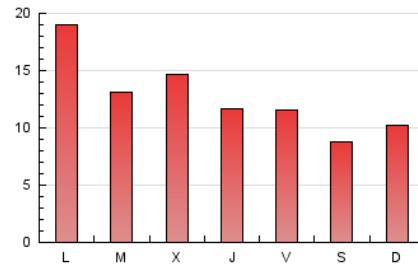

1. Cifras totales y promedios (Nacional)

MES - AÑO	NAVEGADORES UNICOS	VISITAS	PAGINAS
Mayo - 2023	19.777	30.892	40.254
PROMEDIO DIARIO	890	997	1.299
PROMEDIO LUNES-VIERNES	951	1.069	1.419
PROMEDIO SABADO-DOMINGO	715	787	951
PAGINAS / VISITAS	1,30		
DURACION MEDIA VISITAS	0:00:31		
DURACION MEDIA PAGINAS	0:01:44		

2. Secciones (Nacional)

	PAGINAS	%
HOME	3.447	8.56 %
RESTO	36.807	91.44 %

3. Por día del mes (Nacional)

Día	N. únicos	Visitas	Páginas	Día	N. únicos	Visitas	Páginas	Día	N. únicos	Visitas	Páginas
1	878	940	1.079	11	774	875	1.123	21	887	991	1.263
2	659	769	1.031	12	714	808	1.048	22	1.073	1.225	1.635
3	586	661	871	13	400	438	535	23	800	904	1.139
4	461	521	695	14	512	553	686	24	568	626	822
5	540	635	850	15	839	950	1.240	25	1.090	1.209	1.525
6	346	376	445	16	824	930	1.195	26	1.227	1.373	1.741
7	291	316	379	17	578	668	856	27	1.525	1.704	2.080
8	622	701	914	18	913	1.047	1.313	28	1.408	1.544	1.777
9	732	850	1.107	19	673	760	964	29	2.730	3.092	4.642
10	1.293	1.489	1.929	20	349	375	442	30	1.354	1.487	2.064
								31	1.934	2.075	2.864

4. Gráficas (Nacional)

4.1 Por día de la semana (promedio)

N. únicos / Visitas (x 100)

Páginas (x 100)

4.2 Por franja horaria (promedio)

Visitas_ (x 1000)

Páginas (x 1000)

4.3 Por meses