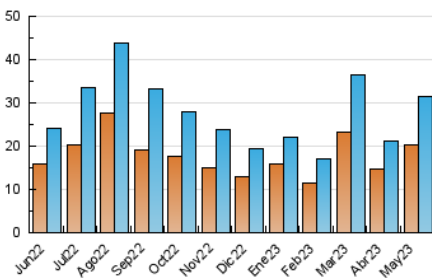

4.3 Por meses

N. únicos / Visitas (x 1000)