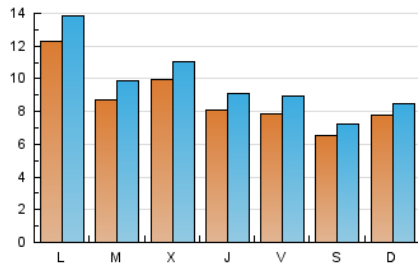

1. Cifras totales y promedios (Nacional)

MES - AÑO	NAVEGADORES UNICOS	VISITAS	PAGINAS
Mayo - 2023	19.777	30.892	40.254
PROMEDIO DIARIO	890	997	1.299
PROMEDIO LUNES-VIERNES	951	1.069	1.419
PROMEDIO SABADO-DOMINGO	715	787	951
PAGINAS / VISITAS	1,30		
DURACION MEDIA VISITAS	0:00:31		
DURACION MEDIA PAGINAS	0:01:44		

2. Secciones (Nacional)

	PAGINAS	%
HOME	3.447	8.56 %
RESTO	36.807	91.44 %

3. Por día del mes (Nacional)

Día	N. únicos	Visitas	Páginas	Día	N. únicos	Visitas	Páginas	Día	N. únicos	Visitas	Páginas
1	878	940	1.079	11	774	875	1.123	21	887	991	1.263
2	659	769	1.031	12	714	808	1.048	22	1.073	1.225	1.635
3	586	661	871	13	400	438	535	23	800	904	1.139
4	461	521	695	14	512	553	686	24	568	626	822
5	540	635	850	15	839	950	1.240	25	1.090	1.209	1.525
6	346	376	445	16	824	930	1.195	26	1.227	1.373	1.741
7	291	316	379	17	578	668	856	27	1.525	1.704	2.080
8	622	701	914	18	913	1.047	1.313	28	1.408	1.544	1.777
9	732	850	1.107	19	673	760	964	29	2.730	3.092	4.642
10	1.293	1.489	1.929	20	349	375	442	30	1.354	1.487	2.064
								31	1.934	2.075	2.864

4. Gráficas (Nacional)

4.1 Por día de la semana (promedio)

N. únicos / Visitas (x 100)

Páginas (x 100)

4.2 Por franja horaria (promedio)

Visitas_ (x 1000)

Páginas (x 1000)

4.3 Por meses