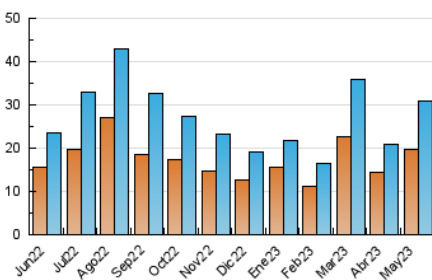

2. Secciones (Nacional)

	PAGINAS	%
HOME	3.447	8.56 %
RESTO	36.807	91.44 %

3. Por día del mes (Nacional)

Día	N. únicos	Visitas	Páginas	Día	N. únicos	Visitas	Páginas	Día	N. únicos	Visitas	Páginas
1	878	940	1.079	11	774	875	1.123	21	887	991	1.263
2	659	769	1.031	12	714	808	1.048	22	1.073	1.225	1.635
3	586	661	871	13	400	438	535	23	800	904	1.139
4	461	521	695	14	512	553	686	24	568	626	822
5	540	635	850	15	839	950	1.240	25	1.090	1.209	1.525
6	346	376	445	16	824	930	1.195	26	1.227	1.373	1.741
7	291	316	379	17	578	668	856	27	1.525	1.704	2.080
8	622	701	914	18	913	1.047	1.313	28	1.408	1.544	1.777
9	732	850	1.107	19	673	760	964	29	2.730	3.092	4.642
10	1.293	1.489	1.929	20	349	375	442	30	1.354	1.487	2.064
								31	1.934	2.075	2.864

4. Gráficas (Nacional)

4.1 Por día de la semana (promedio)

N. únicos / Visitas (x 100)

Páginas (x 100)

4.2 Por franja horaria (promedio)

Visitas_ (x 1000)

Páginas (x 1000)

4.3 Por meses

N. únicos / Visitas (x 1000)

Páginas (x 1000)

5. Observaciones

Este Medio Electrónico de Comunicación ha sido medido por la herramienta Google Analytics de Google (Universal Analytics)

6. Definiciones básicas (Para más información ver Normas Técnicas para el Control de los Medios Electrónicos de Comunicación)

Visita:

Una secuencia ininterrumpida de páginas servidas a un usuario válido. Si dicho usuario no realiza peticiones de páginas en un periodo de tiempo (30 min) la siguiente petición constituirá el inicio de una nueva visita.