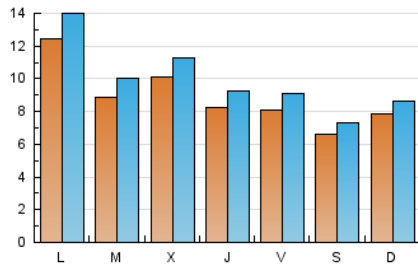

1. Cifras totales y promedios (Nacional e Internacional)

MES - AÑO	NAVEGADORES UNICOS	VISITAS	PAGINAS
Mayo - 2023	20.185	31.374	40.897
PROMEDIO DIARIO	904	1.012	1.319
PROMEDIO LUNES-VIERNES	967	1.087	1.443
PROMEDIO SABADO-DOMINGO	723	797	963
PAGINAS / VISITAS	1,30		
DURACION MEDIA VISITAS	0:00:31		
DURACION MEDIA PAGINAS	0:01:43		

2. Secciones (Nacional e Internacional)

	PAGINAS	%
HOME	3.539	8.65 %
RESTO	37.358	91.35 %

3. Por día del mes (Nacional e Internacional)

Día	N. únicos	Visitas	Páginas	Día	N. únicos	Visitas	Páginas	Día	N. únicos	Visitas	Páginas
1	890	952	1.096	11	789	891	1.142	21	899	1.005	1.283
2	666	778	1.043	12	722	816	1.057	22	1.090	1.242	1.657
3	605	680	892	13	405	443	540	23	816	929	1.174
4	469	529	709	14	516	558	692	24	579	639	849
5	567	662	882	15	847	959	1.250	25	1.103	1.223	1.546
6	356	387	459	16	833	940	1.207	26	1.235	1.382	1.754
7	294	320	385	17	590	680	868	27	1.538	1.719	2.100
8	628	707	923	18	934	1.072	1.345	28	1.422	1.560	1.798
9	745	863	1.122	19	703	790	994	29	2.763	3.131	4.700
10	1.313	1.512	1.959	20	356	382	450	30	1.375	1.509	2.098
								31	1.971	2.114	2.923

4. Gráficas (Nacional e Internacional)

4.1 Por día de la semana (promedio)

N. únicos / Visitas (x 100)

Páginas (x 100)

4.2 Por franja horaria (promedio)

Visitas_ (x 1000)

Páginas (x 1000)

4.3 Por meses