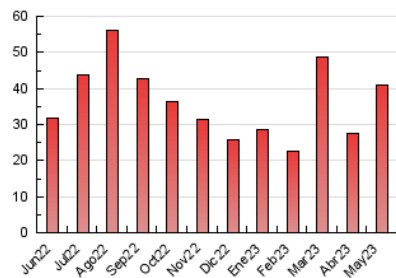

Páginas (x 1000)