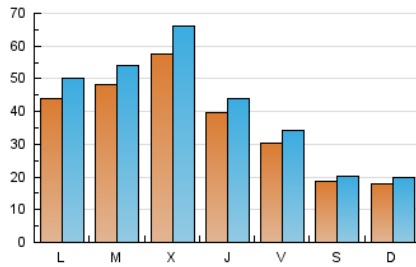

1. Cifras totales y promedios (Nacional)

MES - AÑO	NAVEGADORES UNICOS	VISITAS	PAGINAS
Mayo - 2020	65.218	122.996	147.974
PROMEDIO DIARIO	3.521	3.968	4.773
PROMEDIO LUNES-VIERNES	4.330	4.898	5.885
PROMEDIO SABADO-DOMINGO	1.821	2.013	2.438
PAGINAS / VISITAS	1,20		
DURACION MEDIA VISITAS	0:00:24		
DURACION MEDIA PAGINAS	0:02:00		

2. Secciones (Nacional)

	PAGINAS	%
HOME	5.509	3.72 %
RESTO	142.465	96.28 %

3. Por día del mes (Nacional)

Día	N. únicos	Visitas	Páginas	Día	N. únicos	Visitas	Páginas	Día	N. únicos	Visitas	Páginas
1	2.823	3.258	4.220	11	4.448	5.259	6.494	21	5.836	6.276	7.200
2	1.642	1.835	2.609	12	5.767	6.513	7.729	22	3.969	4.464	5.409
3	1.267	1.508	2.077	13	5.508	6.233	7.327	23	1.784	1.940	2.335
4	3.739	4.202	5.278	14	4.303	4.817	5.608	24	1.315	1.410	1.649
5	2.477	2.746	3.435	15	3.681	4.139	4.925	25	6.310	7.026	8.372
6	4.248	4.941	6.084	16	1.475	1.579	1.816	26	7.184	8.183	9.688
7	2.685	3.015	3.769	17	1.486	1.664	1.989	27	4.867	5.392	6.454
8	2.480	2.897	3.621	18	3.072	3.559	4.205	28	3.084	3.427	4.089
9	2.288	2.593	3.019	19	3.832	4.238	4.946	29	2.195	2.421	2.961
10	2.724	3.030	3.592	20	8.420	9.856	11.778	30	2.062	2.195	2.527
								31	2.168	2.380	2.769

4. Gráficas (Nacional)

4.1 Por día de la semana (promedio)

N. únicos / Visitas (x 100)

Páginas (x 100)

4.2 Por franja horaria (promedio)

Visitas (x 1000)

Páginas (x 1000)

4.3 Por meses