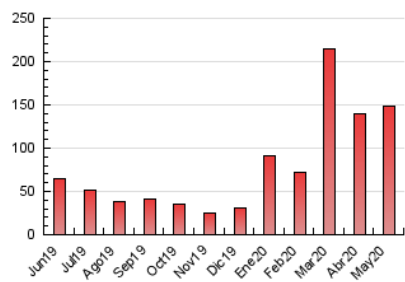

Páginas (x 1000)