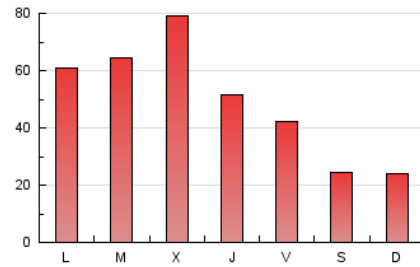

1. Cifras totales y promedios (Nacional)

MES - AÑO	NAVEGADORES UNICOS	VISITAS	PAGINAS
Mayo - 2020	65.218	122.996	147.974
PROMEDIO DIARIO	3.521	3.968	4.773
PROMEDIO LUNES-VIERNES	4.330	4.898	5.885
PROMEDIO SABADO-DOMINGO	1.821	2.013	2.438
PAGINAS / VISITAS	1,20		
DURACION MEDIA VISITAS	0:00:24		
DURACION MEDIA PAGINAS	0:02:00		

2. Secciones (Nacional)

	PAGINAS	%
HOME	5.509	3.72 %
RESTO	142.465	96.28 %

3. Por día del mes (Nacional)

Día	N. únicos	Visitas	Páginas	Día	N. únicos	Visitas	Páginas	Día	N. únicos	Visitas	Páginas
1	2.823	3.258	4.220	11	4.448	5.259	6.494	21	5.836	6.276	7.200
2	1.642	1.835	2.609	12	5.767	6.513	7.729	22	3.969	4.464	5.409
3	1.267	1.508	2.077	13	5.508	6.233	7.327	23	1.784	1.940	2.335
4	3.739	4.202	5.278	14	4.303	4.817	5.608	24	1.315	1.410	1.649
5	2.477	2.746	3.435	15	3.681	4.139	4.925	25	6.310	7.026	8.372
6	4.248	4.941	6.084	16	1.475	1.579	1.816	26	7.184	8.183	9.688
7	2.685	3.015	3.769	17	1.486	1.664	1.989	27	4.867	5.392	6.454
8	2.480	2.897	3.621	18	3.072	3.559	4.205	28	3.084	3.427	4.089
9	2.288	2.593	3.019	19	3.832	4.238	4.946	29	2.195	2.421	2.961
10	2.724	3.030	3.592	20	8.420	9.856	11.778	30	2.062	2.195	2.527
								31	2.168	2.380	2.769

4. Gráficas (Nacional)

4.1 Por día de la semana (promedio)

N. únicos / Visitas (x 100)

Páginas (x 100)

4.2 Por franja horaria (promedio)

Visitas (x 1000)

Páginas (x 1000)

4.3 Por meses