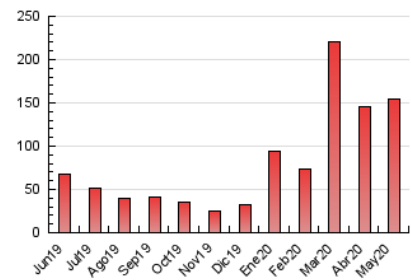

Páginas (x 1000)