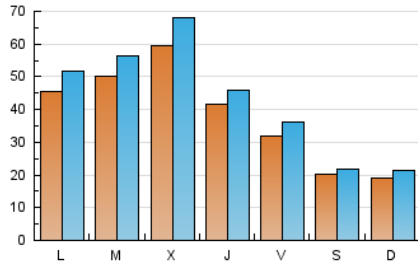

1. Cifras totales y promedios (Nacional e Internacional)

MES - AÑO	NAVEGADORES UNICOS	VISITAS	PAGINAS
Mayo - 2020	70.151	128.514	153.793
PROMEDIO DIARIO	3.695	4.146	4.961
PROMEDIO LUNES-VIERNES	4.520	5.093	6.091
PROMEDIO SABADO-DOMINGO	1.963	2.157	2.589
PAGINAS / VISITAS	1,20		
DURACION MEDIA VISITAS	0:00:24		
DURACION MEDIA PAGINAS	0:02:00		

2. Secciones (Nacional e Internacional)

	PAGINAS	%
HOME	5.576	3.63 %
RESTO	148.217	96.37 %

3. Por día del mes (Nacional e Internacional)

Día	N. únicos	Visitas	Páginas	Día	N. únicos	Visitas	Páginas	Día	N. únicos	Visitas	Páginas
1	2.956	3.393	4.376	11	4.613	5.430	6.678	21	6.043	6.485	7.413
2	1.742	1.935	2.711	12	5.980	6.731	7.960	22	4.153	4.655	5.605
3	1.361	1.602	2.172	13	5.727	6.453	7.550	23	1.958	2.118	2.519
4	3.889	4.352	5.434	14	4.509	5.030	5.830	24	1.436	1.531	1.775
5	2.638	2.910	3.600	15	3.867	4.327	5.128	25	6.511	7.236	8.590
6	4.451	5.149	6.313	16	1.629	1.733	1.985	26	7.456	8.468	9.987
7	2.887	3.221	3.985	17	1.609	1.787	2.124	27	5.070	5.597	6.676
8	2.646	3.069	3.813	18	3.217	3.710	4.370	28	3.246	3.590	4.261
9	2.478	2.783	3.220	19	4.022	4.432	5.144	29	2.415	2.645	3.202
10	2.892	3.202	3.779	20	8.627	10.064	11.990	30	2.210	2.343	2.680
								31	2.319	2.533	2.923

4. Gráficas (Nacional e Internacional)

4.1 Por día de la semana (promedio)

N. únicos / Visitas (x 100)

Páginas (x 100)

4.2 Por franja horaria (promedio)

Visitas (x 1000)

Páginas (x 1000)

4.3 Por meses