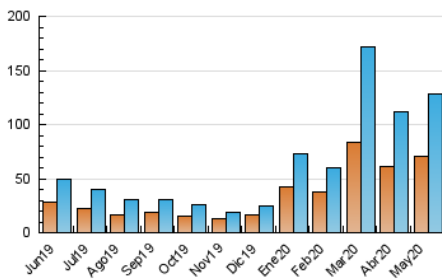

4.3 Por meses

N. únicos / Visitas (x 1000)