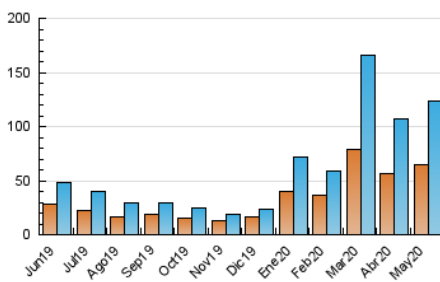

4.3 Por meses

N. únicos / Visitas (x 1000)