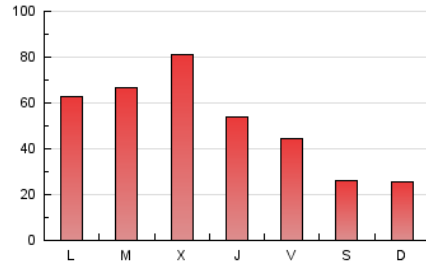

1. Cifras totales y promedios (Nacional e Internacional)

MES - AÑO	NAVEGADORES UNICOS	VISITAS	PAGINAS
Mayo - 2020	70.151	128.514	153.793
PROMEDIO DIARIO	3.695	4.146	4.961
PROMEDIO LUNES-VIERNES	4.520	5.093	6.091
PROMEDIO SABADO-DOMINGO	1.963	2.157	2.589
PAGINAS / VISITAS	1,20		
DURACION MEDIA VISITAS	0:00:24		
DURACION MEDIA PAGINAS	0:02:00		

2. Secciones (Nacional e Internacional)

	PAGINAS	%
HOME	5.576	3.63 %
RESTO	148.217	96.37 %

3. Por día del mes (Nacional e Internacional)

Día	N. únicos	Visitas	Páginas	Día	N. únicos	Visitas	Páginas	Día	N. únicos	Visitas	Páginas
1	2.956	3.393	4.376	11	4.613	5.430	6.678	21	6.043	6.485	7.413
2	1.742	1.935	2.711	12	5.980	6.731	7.960	22	4.153	4.655	5.605
3	1.361	1.602	2.172	13	5.727	6.453	7.550	23	1.958	2.118	2.519
4	3.889	4.352	5.434	14	4.509	5.030	5.830	24	1.436	1.531	1.775
5	2.638	2.910	3.600	15	3.867	4.327	5.128	25	6.511	7.236	8.590
6	4.451	5.149	6.313	16	1.629	1.733	1.985	26	7.456	8.468	9.987
7	2.887	3.221	3.985	17	1.609	1.787	2.124	27	5.070	5.597	6.676
8	2.646	3.069	3.813	18	3.217	3.710	4.370	28	3.246	3.590	4.261
9	2.478	2.783	3.220	19	4.022	4.432	5.144	29	2.415	2.645	3.202
10	2.892	3.202	3.779	20	8.627	10.064	11.990	30	2.210	2.343	2.680
								31	2.319	2.533	2.923

4. Gráficas (Nacional e Internacional)

4.1 Por día de la semana (promedio)

N. únicos / Visitas (x 100)

Páginas (x 100)

4.2 Por franja horaria (promedio)

Visitas (x 1000)

Páginas (x 1000)

4.3 Por meses