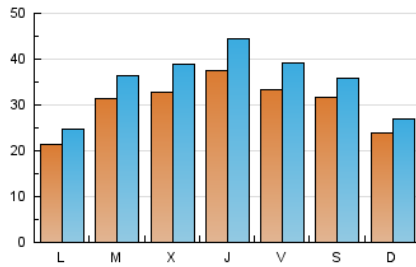

1. Cifras totales y promedios (Nacional)

MES - AÑO	NAVEGADORES UNICOS	VISITAS	PAGINAS
Abril - 2020	56.351	106.716	139.892
PROMEDIO DIARIO	3.064	3.557	4.663
PROMEDIO LUNES-VIERNES	3.166	3.713	4.835
PROMEDIO SABADO-DOMINGO	2.782	3.129	4.190
PAGINAS / VISITAS	1,31		
DURACION MEDIA VISITAS	0:00:30		
DURACION MEDIA PAGINAS	0:01:37		

2. Secciones (Nacional)

	PAGINAS	%
HOME	5.756	4.11 %
RESTO	134.136	95.89 %

3. Por día del mes (Nacional)

Día	N. únicos	Visitas	Páginas	Día	N. únicos	Visitas	Páginas	Día	N. únicos	Visitas	Páginas
1	6.407	7.663	10.200	11	1.846	2.042	2.508	21	4.593	5.430	6.825
2	5.896	7.231	9.840	12	1.411	1.565	2.126	22	2.742	3.177	4.061
3	4.332	5.166	7.185	13	2.262	2.509	3.285	23	2.311	2.712	3.531
4	3.294	3.852	5.158	14	3.089	3.417	4.375	24	2.972	3.446	4.425
5	2.684	3.064	3.866	15	2.281	2.653	3.449	25	5.890	6.545	9.293
6	2.596	3.101	4.036	16	2.807	3.336	4.429	26	4.150	4.528	6.295
7	2.720	3.214	4.328	17	2.889	3.432	4.355	27	2.331	2.696	3.682
8	2.994	3.578	4.568	18	1.624	1.841	2.300	28	2.113	2.441	3.168
9	5.023	5.744	7.153	19	1.358	1.596	1.972	29	2.018	2.342	3.027
10	3.196	3.652	4.333	20	1.344	1.600	2.129	30	2.740	3.143	3.990

4. Gráficas (Nacional)

4.1 Por día de la semana (promedio)

N. únicos / Visitas (x 100)

Páginas (x 100)

4.2 Por franja horaria (promedio)

Visitas (x 1000)

Páginas (x 1000)

4.3 Por meses