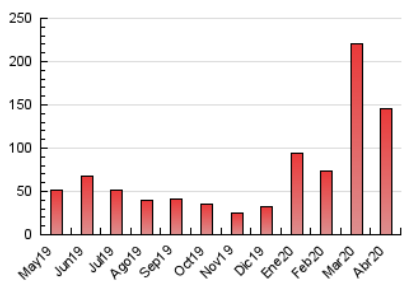

Páginas (x 1000)