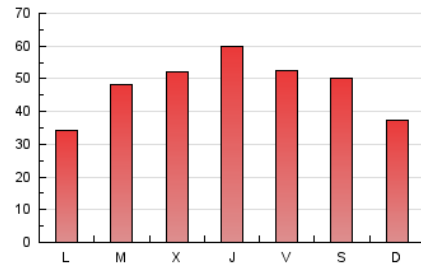

Sub-Clasificación: Noticias globales y actualidad

1. Cifras totales y promedios (Nacional e Internacional)

MES - AÑO	NAVEGADORES UNICOS	VISITAS	PAGINAS
Abril - 2020	60.591	111.412	144.992
PROMEDIO DIARIO	3.217	3.714	4.833
PROMEDIO LUNES-VIERNES	3.320	3.871	5.005
PROMEDIO SABADO-DOMINGO	2.931	3.280	4.360
PAGINAS / VISITAS	1,30		
DURACION MEDIA VISITAS	0:00:29		
DURACION MEDIA PAGINAS	0:01:37		

2. Secciones (Nacional e Internacional)

	PAGINAS	%
HOME	5.815	4.01 %
RESTO	139.177	95.99 %

3. Por día del mes (Nacional e Internacional)

Día	N. únicos	Visitas	Páginas	Día	N. únicos	Visitas	Páginas	Día	N. únicos	Visitas	Páginas
1	6.623	7.894	10.468	11	1.949	2.146	2.619	21	4.726	5.565	6.973
2	6.087	7.433	10.065	12	1.474	1.629	2.203	22	2.878	3.315	4.202
3	4.526	5.367	7.415	13	2.329	2.576	3.361	23	2.438	2.841	3.668
4	3.450	4.011	5.340	14	3.209	3.537	4.501	24	3.093	3.571	4.556
5	2.821	3.207	4.026	15	2.397	2.769	3.570	25	6.113	6.759	9.559
6	2.735	3.251	4.207	16	3.151	3.692	4.806	26	4.333	4.719	6.519
7	2.859	3.354	4.473	17	3.043	3.592	4.521	27	2.498	2.863	3.855
8	3.140	3.725	4.718	18	1.819	2.038	2.501	28	2.261	2.589	3.317
9	5.214	5.944	7.360	19	1.491	1.731	2.114	29	2.145	2.471	3.171
10	3.412	3.875	4.562	20	1.421	1.678	2.209	30	2.861	3.270	4.133

4. Gráficas (Nacional e Internacional)

4.1 Por día de la semana (promedio)

N. únicos / Visitas (x 100)

Páginas (x 100)

4.2 Por franja horaria (promedio)

Visitas (x 1000)

Páginas (x 1000)

4.3 Por meses