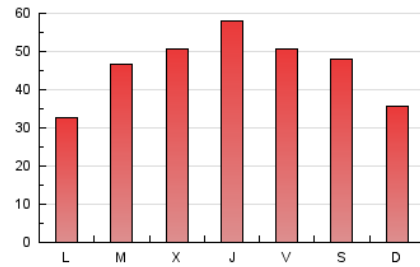

1. Cifras totales y promedios (Nacional)

MES - AÑO	NAVEGADORES UNICOS	VISITAS	PAGINAS
Abril - 2020	56.351	106.716	139.892
PROMEDIO DIARIO	3.064	3.557	4.663
PROMEDIO LUNES-VIERNES	3.166	3.713	4.835
PROMEDIO SABADO-DOMINGO	2.782	3.129	4.190
PAGINAS / VISITAS	1,31		
DURACION MEDIA VISITAS	0:00:30		
DURACION MEDIA PAGINAS	0:01:37		

2. Secciones (Nacional)

	PAGINAS	%
HOME	5.756	4.11 %
RESTO	134.136	95.89 %

3. Por día del mes (Nacional)

Día	N. únicos	Visitas	Páginas	Día	N. únicos	Visitas	Páginas	Día	N. únicos	Visitas	Páginas
1	6.407	7.663	10.200	11	1.846	2.042	2.508	21	4.593	5.430	6.825
2	5.896	7.231	9.840	12	1.411	1.565	2.126	22	2.742	3.177	4.061
3	4.332	5.166	7.185	13	2.262	2.509	3.285	23	2.311	2.712	3.531
4	3.294	3.852	5.158	14	3.089	3.417	4.375	24	2.972	3.446	4.425
5	2.684	3.064	3.866	15	2.281	2.653	3.449	25	5.890	6.545	9.293
6	2.596	3.101	4.036	16	2.807	3.336	4.429	26	4.150	4.528	6.295
7	2.720	3.214	4.328	17	2.889	3.432	4.355	27	2.331	2.696	3.682
8	2.994	3.578	4.568	18	1.624	1.841	2.300	28	2.113	2.441	3.168
9	5.023	5.744	7.153	19	1.358	1.596	1.972	29	2.018	2.342	3.027
10	3.196	3.652	4.333	20	1.344	1.600	2.129	30	2.740	3.143	3.990

4. Gráficas (Nacional)

4.1 Por día de la semana (promedio)

N. únicos / Visitas (x 100)

Páginas (x 100)

4.2 Por franja horaria (promedio)

Visitas (x 1000)

Páginas (x 1000)

4.3 Por meses