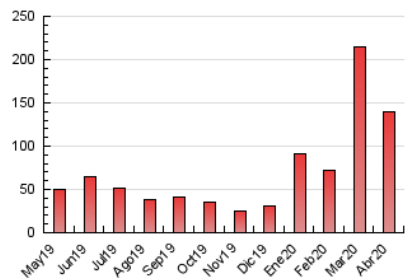

Páginas (x 1000)