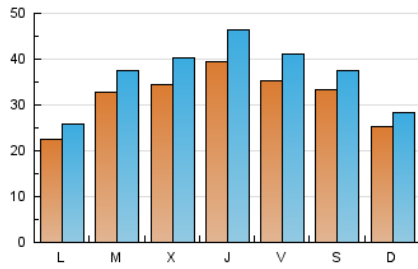

Sub-Clasificación: Noticias globales y actualidad

1. Cifras totales y promedios (Nacional e Internacional)

MES - AÑO	NAVEGADORES UNICOS	VISITAS	PAGINAS
Abril - 2020	60.591	111.412	144.992
PROMEDIO DIARIO	3.217	3.714	4.833
PROMEDIO LUNES-VIERNES	3.320	3.871	5.005
PROMEDIO SABADO-DOMINGO	2.931	3.280	4.360
PAGINAS / VISITAS	1,30		
DURACION MEDIA VISITAS	0:00:29		
DURACION MEDIA PAGINAS	0:01:37		

2. Secciones (Nacional e Internacional)

	PAGINAS	%
HOME	5.815	4.01 %
RESTO	139.177	95.99 %

3. Por día del mes (Nacional e Internacional)

Día	N. únicos	Visitas	Páginas	Día	N. únicos	Visitas	Páginas	Día	N. únicos	Visitas	Páginas
1	6.623	7.894	10.468	11	1.949	2.146	2.619	21	4.726	5.565	6.973
2	6.087	7.433	10.065	12	1.474	1.629	2.203	22	2.878	3.315	4.202
3	4.526	5.367	7.415	13	2.329	2.576	3.361	23	2.438	2.841	3.668
4	3.450	4.011	5.340	14	3.209	3.537	4.501	24	3.093	3.571	4.556
5	2.821	3.207	4.026	15	2.397	2.769	3.570	25	6.113	6.759	9.559
6	2.735	3.251	4.207	16	3.151	3.692	4.806	26	4.333	4.719	6.519
7	2.859	3.354	4.473	17	3.043	3.592	4.521	27	2.498	2.863	3.855
8	3.140	3.725	4.718	18	1.819	2.038	2.501	28	2.261	2.589	3.317
9	5.214	5.944	7.360	19	1.491	1.731	2.114	29	2.145	2.471	3.171
10	3.412	3.875	4.562	20	1.421	1.678	2.209	30	2.861	3.270	4.133

4. Gráficas (Nacional e Internacional)

4.1 Por día de la semana (promedio)

N. únicos / Visitas (x 100)

Páginas (x 100)

4.2 Por franja horaria (promedio)

Visitas (x 1000)

Páginas (x 1000)

4.3 Por meses