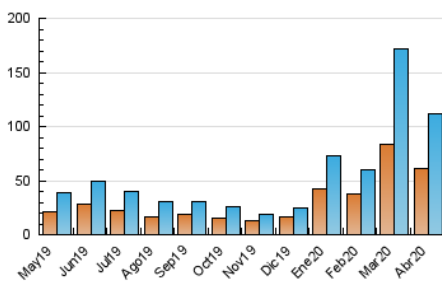

4.3 Por meses

N. únicos / Visitas (x 1000)