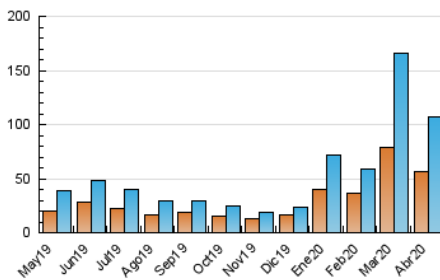

4.3 Por meses

N. únicos / Visitas (x 1000)