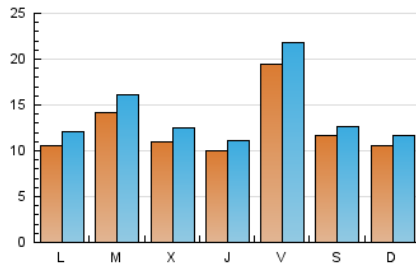

1. Cifras totales y promedios (Nacional e Internacional)

MES - AÑO	NAVEGADORES UNICOS	VISITAS	PAGINAS
Abril - 2019	23.105	41.970	53.459
PROMEDIO DIARIO	1.248	1.399	1.782
PROMEDIO LUNES-VIERNES	1.298	1.464	1.863
PROMEDIO SABADO-DOMINGO	1.113	1.220	1.559
PAGINAS / VISITAS	1,27		
DURACION MEDIA VISITAS	0:00:30		
DURACION MEDIA PAGINAS	0:01:49		

2. Secciones (Nacional e Internacional)

	PAGINAS	%
HOME	2.900	5.42 %
RESTO	50.559	94.58 %

3. Por día del mes (Nacional e Internacional)

Día	N. únicos	Visitas	Páginas	Día	N. únicos	Visitas	Páginas	Día	N. únicos	Visitas	Páginas
1	1.127	1.297	1.765	11	1.037	1.148	1.471	21	475	499	584
2	1.299	1.525	1.979	12	1.095	1.227	1.592	22	291	313	373
3	1.115	1.287	1.676	13	565	605	740	23	649	749	905
4	1.117	1.252	1.625	14	943	989	1.294	24	806	912	1.150
5	2.071	2.317	2.895	15	1.331	1.479	1.953	25	789	879	1.120
6	709	766	930	16	910	1.018	1.364	26	4.101	4.587	5.565
7	1.076	1.258	1.731	17	1.435	1.676	2.036	27	2.592	2.819	3.652
8	1.204	1.384	1.843	18	1.045	1.171	1.515	28	1.735	1.930	2.500
9	1.508	1.718	2.344	19	522	563	656	29	1.356	1.574	2.049
10	1.012	1.111	1.421	20	809	891	1.037	30	2.728	3.026	3.694

4. Gráficas (Nacional e Internacional)

4.1 Por día de la semana (promedio)

N. únicos / Visitas (x 100)

Páginas (x 100)

4.2 Por franja horaria (promedio)

Visitas (x 1000)

Páginas (x 1000)

4.3 Por meses