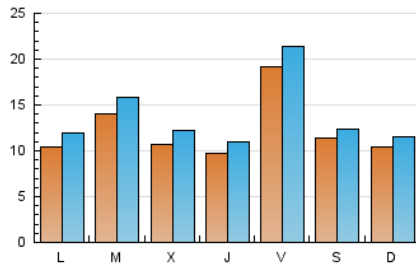

1. Cifras totales y promedios (Nacional)

MES - AÑO	NAVEGADORES UNICOS	VISITAS	PAGINAS
Abril - 2019	22.563	41.203	52.564
PROMEDIO DIARIO	1.225	1.373	1.752
PROMEDIO LUNES-VIERNES	1.273	1.437	1.833
PROMEDIO SABADO-DOMINGO	1.092	1.198	1.531
PAGINAS / VISITAS	1,28		
DURACION MEDIA VISITAS		0:00:30	
DURACION MEDIA PAGINAS		0:01:49	

2. Secciones (Nacional)

	PAGINAS	%
HOME	2.867	5.45 %
RESTO	49.697	94.55 %

3. Por día del mes (Nacional)

Día	N. únicos	Visitas	Páginas	Día	N. únicos	Visitas	Páginas	Día	N. únicos	Visitas	Páginas
1	1.098	1.268	1.731	11	1.014	1.124	1.446	21	465	489	573
2	1.274	1.497	1.947	12	1.075	1.207	1.565	22	284	305	364
3	1.079	1.251	1.639	13	555	594	729	23	643	743	899
4	1.085	1.217	1.588	14	930	976	1.279	24	790	890	1.127
5	2.020	2.261	2.827	15	1.318	1.466	1.936	25	778	868	1.107
6	688	745	908	16	894	1.002	1.346	26	4.040	4.519	5.490
7	1.059	1.238	1.705	17	1.404	1.641	1.995	27	2.539	2.763	3.581
8	1.184	1.359	1.812	18	1.030	1.153	1.489	28	1.714	1.908	2.467
9	1.475	1.683	2.305	19	505	545	634	29	1.324	1.540	2.011
10	995	1.093	1.401	20	787	867	1.007	30	2.693	2.991	3.656

4. Gráficas (Nacional)

4.1 Por día de la semana (promedio)

N. únicos / Visitas (x 100)

Páginas (x 100)

4.2 Por franja horaria (promedio)

Visitas (x 1000)

Páginas (x 1000)

4.3 Por meses