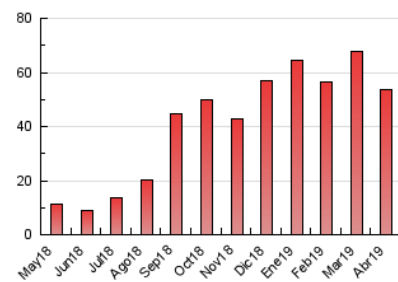

Páginas (x 1000)