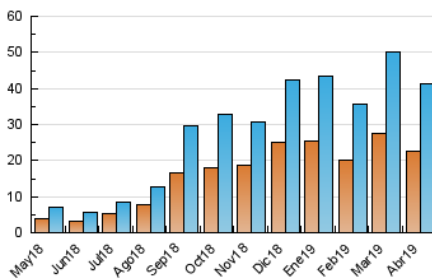

4.3 Por meses

N. únicos / Visitas (x 1000)