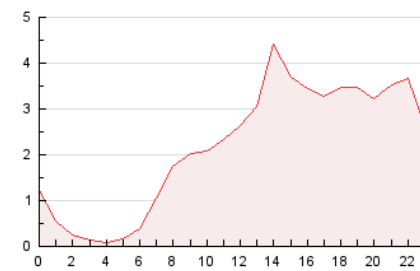

2. Secciones (Nacional)

	PAGINAS	%
HOME	2.867	5.45 %
RESTO	49.697	94.55 %

3. Por día del mes (Nacional)

Día	N. únicos	Visitas	Páginas	Día	N. únicos	Visitas	Páginas	Día	N. únicos	Visitas	Páginas
1	1.098	1.268	1.731	11	1.014	1.124	1.446	21	465	489	573
2	1.274	1.497	1.947	12	1.075	1.207	1.565	22	284	305	364
3	1.079	1.251	1.639	13	555	594	729	23	643	743	899
4	1.085	1.217	1.588	14	930	976	1.279	24	790	890	1.127
5	2.020	2.261	2.827	15	1.318	1.466	1.936	25	778	868	1.107
6	688	745	908	16	894	1.002	1.346	26	4.040	4.519	5.490
7	1.059	1.238	1.705	17	1.404	1.641	1.995	27	2.539	2.763	3.581
8	1.184	1.359	1.812	18	1.030	1.153	1.489	28	1.714	1.908	2.467
9	1.475	1.683	2.305	19	505	545	634	29	1.324	1.540	2.011
10	995	1.093	1.401	20	787	867	1.007	30	2.693	2.991	3.656

4. Gráficas (Nacional)

4.1 Por día de la semana (promedio)

N. únicos / Visitas (x 100)

Páginas (x 100)

4.2 Por franja horaria (promedio)

Visitas (x 1000)

Páginas (x 1000)

4.3 Por meses