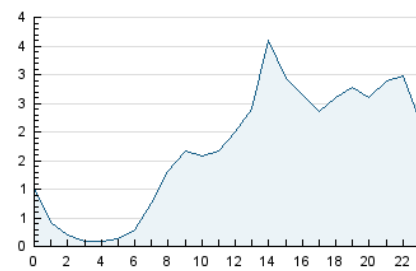

2. Secciones (Nacional)

	PAGINAS	%
HOME	2.867	5.45 %
RESTO	49.697	94.55 %

3. Por día del mes (Nacional)

Día	N. únicos	Visitas	Páginas	Día	N. únicos	Visitas	Páginas	Día	N. únicos	Visitas	Páginas
1	1.098	1.268	1.731	11	1.014	1.124	1.446	21	465	489	573
2	1.274	1.497	1.947	12	1.075	1.207	1.565	22	284	305	364
3	1.079	1.251	1.639	13	555	594	729	23	643	743	899
4	1.085	1.217	1.588	14	930	976	1.279	24	790	890	1.127
5	2.020	2.261	2.827	15	1.318	1.466	1.936	25	778	868	1.107
6	688	745	908	16	894	1.002	1.346	26	4.040	4.519	5.490
7	1.059	1.238	1.705	17	1.404	1.641	1.995	27	2.539	2.763	3.581
8	1.184	1.359	1.812	18	1.030	1.153	1.489	28	1.714	1.908	2.467
9	1.475	1.683	2.305	19	505	545	634	29	1.324	1.540	2.011
10	995	1.093	1.401	20	787	867	1.007	30	2.693	2.991	3.656

4. Gráficas (Nacional)

4.1 Por día de la semana (promedio)

N. únicos / Visitas (x 100)

Páginas (x 100)

4.2 Por franja horaria (promedio)

Visitas (x 1000)

Páginas (x 1000)

4.3 Por meses