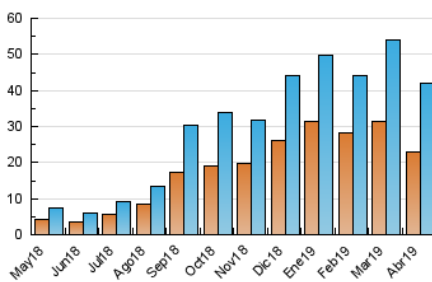

4.3 Por meses

N. únicos / Visitas (x 1000)