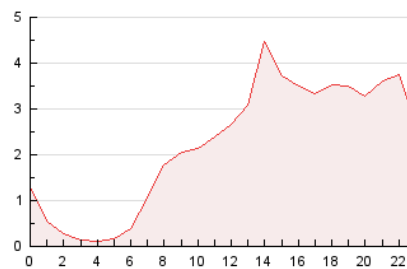

2. Secciones (Nacional e Internacional)

	PAGINAS	%
HOME	2.900	5.42 %
RESTO	50.559	94.58 %

3. Por día del mes (Nacional e Internacional)

Día	N. únicos	Visitas	Páginas	Día	N. únicos	Visitas	Páginas	Día	N. únicos	Visitas	Páginas
1	1.127	1.297	1.765	11	1.037	1.148	1.471	21	475	499	584
2	1.299	1.525	1.979	12	1.095	1.227	1.592	22	291	313	373
3	1.115	1.287	1.676	13	565	605	740	23	649	749	905
4	1.117	1.252	1.625	14	943	989	1.294	24	806	912	1.150
5	2.071	2.317	2.895	15	1.331	1.479	1.953	25	789	879	1.120
6	709	766	930	16	910	1.018	1.364	26	4.101	4.587	5.565
7	1.076	1.258	1.731	17	1.435	1.676	2.036	27	2.592	2.819	3.652
8	1.204	1.384	1.843	18	1.045	1.171	1.515	28	1.735	1.930	2.500
9	1.508	1.718	2.344	19	522	563	656	29	1.356	1.574	2.049
10	1.012	1.111	1.421	20	809	891	1.037	30	2.728	3.026	3.694

4. Gráficas (Nacional e Internacional)

4.1 Por día de la semana (promedio)

N. únicos / Visitas (x 100)

Páginas (x 100)

4.2 Por franja horaria (promedio)

Visitas (x 1000)

Páginas (x 1000)

4.3 Por meses