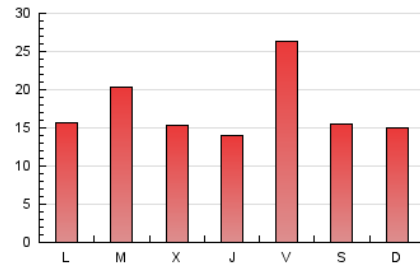

1. Cifras totales y promedios (Nacional)

MES - AÑO	NAVEGADORES UNICOS	VISITAS	PAGINAS
Abril - 2019	22.563	41.203	52.564
PROMEDIO DIARIO	1.225	1.373	1.752
PROMEDIO LUNES-VIERNES	1.273	1.437	1.833
PROMEDIO SABADO-DOMINGO	1.092	1.198	1.531
PAGINAS / VISITAS	1,28		
DURACION MEDIA VISITAS		0:00:30	
DURACION MEDIA PAGINAS		0:01:49	

2. Secciones (Nacional)

	PAGINAS	%
HOME	2.867	5.45 %
RESTO	49.697	94.55 %

3. Por día del mes (Nacional)

Día	N. únicos	Visitas	Páginas	Día	N. únicos	Visitas	Páginas	Día	N. únicos	Visitas	Páginas
1	1.098	1.268	1.731	11	1.014	1.124	1.446	21	465	489	573
2	1.274	1.497	1.947	12	1.075	1.207	1.565	22	284	305	364
3	1.079	1.251	1.639	13	555	594	729	23	643	743	899
4	1.085	1.217	1.588	14	930	976	1.279	24	790	890	1.127
5	2.020	2.261	2.827	15	1.318	1.466	1.936	25	778	868	1.107
6	688	745	908	16	894	1.002	1.346	26	4.040	4.519	5.490
7	1.059	1.238	1.705	17	1.404	1.641	1.995	27	2.539	2.763	3.581
8	1.184	1.359	1.812	18	1.030	1.153	1.489	28	1.714	1.908	2.467
9	1.475	1.683	2.305	19	505	545	634	29	1.324	1.540	2.011
10	995	1.093	1.401	20	787	867	1.007	30	2.693	2.991	3.656

4. Gráficas (Nacional)

4.1 Por día de la semana (promedio)

N. únicos / Visitas (x 100)

Páginas (x 100)

4.2 Por franja horaria (promedio)

Visitas (x 1000)

Páginas (x 1000)

4.3 Por meses