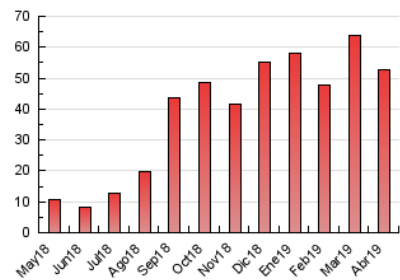

Páginas (x 1000)