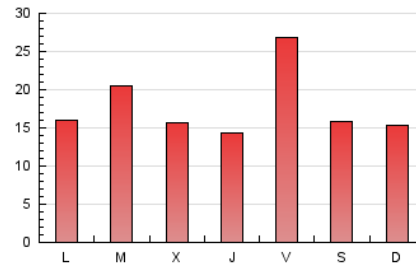

1. Cifras totales y promedios (Nacional e Internacional)

MES - AÑO	NAVEGADORES UNICOS	VISITAS	PAGINAS
Abril - 2019	23.105	41.970	53.459
PROMEDIO DIARIO	1.248	1.399	1.782
PROMEDIO LUNES-VIERNES	1.298	1.464	1.863
PROMEDIO SABADO-DOMINGO	1.113	1.220	1.559
PAGINAS / VISITAS	1,27		
DURACION MEDIA VISITAS	0:00:30		
DURACION MEDIA PAGINAS	0:01:49		

2. Secciones (Nacional e Internacional)

	PAGINAS	%
HOME	2.900	5.42 %
RESTO	50.559	94.58 %

3. Por día del mes (Nacional e Internacional)

Día	N. únicos	Visitas	Páginas	Día	N. únicos	Visitas	Páginas	Día	N. únicos	Visitas	Páginas
1	1.127	1.297	1.765	11	1.037	1.148	1.471	21	475	499	584
2	1.299	1.525	1.979	12	1.095	1.227	1.592	22	291	313	373
3	1.115	1.287	1.676	13	565	605	740	23	649	749	905
4	1.117	1.252	1.625	14	943	989	1.294	24	806	912	1.150
5	2.071	2.317	2.895	15	1.331	1.479	1.953	25	789	879	1.120
6	709	766	930	16	910	1.018	1.364	26	4.101	4.587	5.565
7	1.076	1.258	1.731	17	1.435	1.676	2.036	27	2.592	2.819	3.652
8	1.204	1.384	1.843	18	1.045	1.171	1.515	28	1.735	1.930	2.500
9	1.508	1.718	2.344	19	522	563	656	29	1.356	1.574	2.049
10	1.012	1.111	1.421	20	809	891	1.037	30	2.728	3.026	3.694

4. Gráficas (Nacional e Internacional)

4.1 Por día de la semana (promedio)

N. únicos / Visitas (x 100)

Páginas (x 100)

4.2 Por franja horaria (promedio)

Visitas (x 1000)

Páginas (x 1000)

4.3 Por meses