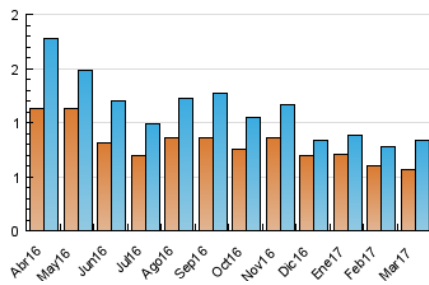

2. Secciones (Nacional)

	PAGINAS	%
HOME	482	33.68 %
RESTO	949	66.32 %

3. Por día del mes (Nacional)

Día	N. únicos	Visitas	Páginas	Día	N. únicos	Visitas	Páginas	Día	N. únicos	Visitas	Páginas
1	35	44	85	11	9	9	10	21	29	36	59
2	25	34	54	12	29	32	64	22	31	39	61
3	24	27	42	13	32	36	54	23	21	25	28
4	10	12	15	14	25	32	54	24	24	26	33
5	34	38	59	15	19	25	75	25	11	11	16
6	23	29	44	16	15	17	34	26	23	30	49
7	18	23	24	17	14	18	37	27	33	38	78
8	16	23	64	18	11	13	27	28	34	45	93
9	23	30	44	19	19	21	38	29	22	28	36
10	15	17	23	20	22	28	35	30	29	32	64
								31	12	15	32

4. Gráficas (Nacional)

4.1 Por día de la semana (promedio)

N. únicos / Visitas (x 100)

Páginas (x 100)

4.2 Por franja horaria (promedio)

Visitas (x 1000)

Páginas (x 1000)

4.3 Por meses

N. únicos / Visitas (x 1000)

Páginas (x 1000)

5. Observaciones

Este Medio Electrónico de Comunicación ha sido medido por la herramienta Google Analytics de Google

6. Definiciones básicas (Para más información ver Normas Técnicas para el Control de los Medios Electrónicos de Comunicación)

Visita:

Una secuencia ininterrumpida de páginas servidas a un usuario válido. Si dicho usuario no realiza peticiones de páginas en un periodo de tiempo (30 min) la siguiente petición constituirá el inicio de una nueva visita.