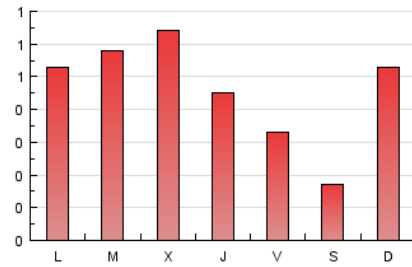

1. Cifras totales y promedios (Nacional)

MES - AÑO	NAVEGADORES UNICOS	VISITAS	PAGINAS
Marzo - 2017	570	833	1.431
PROMEDIO DIARIO	22	27	46
PROMEDIO LUNES-VIERNES	24	29	50
PROMEDIO SABADO-DOMINGO	18	21	35
PAGINAS / VISITAS	1,72		
DURACION MEDIA VISITAS	0:00:49		
DURACION MEDIA PAGINAS	0:01:08		

2. Secciones (Nacional)

	PAGINAS	%
HOME	482	33.68 %
RESTO	949	66.32 %

3. Por día del mes (Nacional)

Día	N. únicos	Visitas	Páginas	Día	N. únicos	Visitas	Páginas	Día	N. únicos	Visitas	Páginas
1	35	44	85	11	9	9	10	21	29	36	59
2	25	34	54	12	29	32	64	22	31	39	61
3	24	27	42	13	32	36	54	23	21	25	28
4	10	12	15	14	25	32	54	24	24	26	33
5	34	38	59	15	19	25	75	25	11	11	16
6	23	29	44	16	15	17	34	26	23	30	49
7	18	23	24	17	14	18	37	27	33	38	78
8	16	23	64	18	11	13	27	28	34	45	93
9	23	30	44	19	19	21	38	29	22	28	36
10	15	17	23	20	22	28	35	30	29	32	64
								31	12	15	32

4. Gráficas (Nacional)

4.1 Por día de la semana (promedio)

N. únicos / Visitas (x 100)

Páginas (x 100)

4.2 Por franja horaria (promedio)

Visitas (x 1000)

Páginas (x 1000)

4.3 Por meses