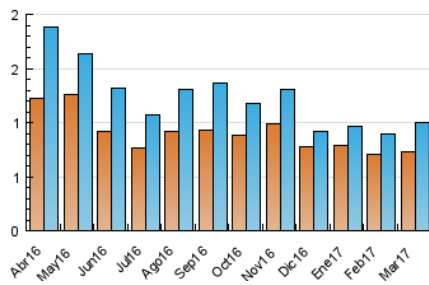

4.3 Por meses

N. únicos / Visitas (x 1000)