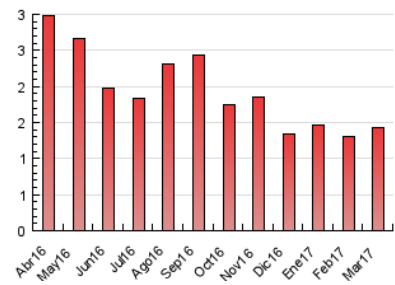

Páginas (x 1000)