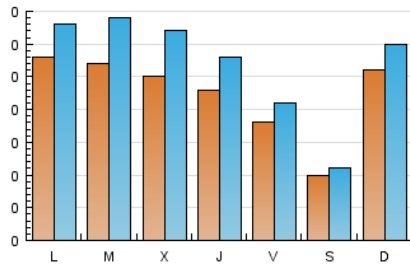

1. Cifras totales y promedios (Nacional)

MES - AÑO	NAVEGADORES UNICOS	VISITAS	PAGINAS
Marzo - 2017	570	833	1.431
PROMEDIO DIARIO	22	27	46
PROMEDIO LUNES-VIERNES	24	29	50
PROMEDIO SABADO-DOMINGO	18	21	35
PAGINAS / VISITAS	1,72		
DURACION MEDIA VISITAS	0:00:49		
DURACION MEDIA PAGINAS	0:01:08		

2. Secciones (Nacional)

	PAGINAS	%
HOME	482	33.68 %
RESTO	949	66.32 %

3. Por día del mes (Nacional)

Día	N. únicos	Visitas	Páginas	Día	N. únicos	Visitas	Páginas	Día	N. únicos	Visitas	Páginas
1	35	44	85	11	9	9	10	21	29	36	59
2	25	34	54	12	29	32	64	22	31	39	61
3	24	27	42	13	32	36	54	23	21	25	28
4	10	12	15	14	25	32	54	24	24	26	33
5	34	38	59	15	19	25	75	25	11	11	16
6	23	29	44	16	15	17	34	26	23	30	49
7	18	23	24	17	14	18	37	27	33	38	78
8	16	23	64	18	11	13	27	28	34	45	93
9	23	30	44	19	19	21	38	29	22	28	36
10	15	17	23	20	22	28	35	30	29	32	64
								31	12	15	32

4. Gráficas (Nacional)

4.1 Por día de la semana (promedio)

N. únicos / Visitas (x 100)

Páginas (x 100)

4.2 Por franja horaria (promedio)

Visitas (x 1000)

Páginas (x 1000)

4.3 Por meses