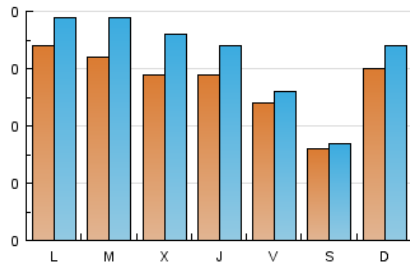

Sub-Clasificación: Noticias globales y actualidad

1. Cifras totales y promedios (Nacional e Internacional)

MES - AÑO	NAVEGADORES UNICOS	VISITAS	PAGINAS
Marzo - 2017	733	1.000	1.642
PROMEDIO DIARIO	27	32	53
PROMEDIO LUNES-VIERNES	29	35	57
PROMEDIO SABADO-DOMINGO	23	26	42
PAGINAS / VISITAS	1,64		
DURACION MEDIA VISITAS	0:00:43		
DURACION MEDIA PAGINAS	0:01:07		

2. Secciones (Nacional e Internacional)

	PAGINAS	%
HOME	580	35.32 %
RESTO	1.062	64.68 %

3. Por día del mes (Nacional e Internacional)

Día	N. únicos	Visitas	Páginas	Día	N. únicos	Visitas	Páginas	Día	N. únicos	Visitas	Páginas
1	38	47	88	11	12	12	13	21	37	44	67
2	29	38	64	12	30	33	65	22	38	46	71
3	27	30	47	13	36	41	64	23	27	31	34
4	13	15	18	14	29	36	58	24	31	33	40
5	40	44	73	15	22	28	78	25	18	18	28
6	27	33	48	16	26	28	49	26	28	35	54
7	21	26	29	17	18	22	41	27	40	45	85
8	19	26	67	18	20	22	42	28	39	50	98
9	26	34	48	19	23	25	42	29	28	34	42
10	23	25	32	20	32	38	47	30	36	39	71
								31	19	22	39

4. Gráficas (Nacional e Internacional)

4.1 Por día de la semana (promedio)

N. únicos / Visitas (x 100)

Páginas (x 100)

4.2 Por franja horaria (promedio)

Visitas (x 1000)

Páginas (x 1000)

4.3 Por meses