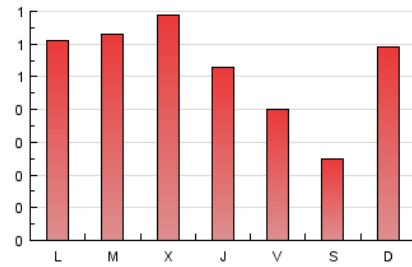

Sub-Clasificación: Noticias globales y actualidad

1. Cifras totales y promedios (Nacional e Internacional)

MES - AÑO	NAVEGADORES UNICOS	VISITAS	PAGINAS
Marzo - 2017	733	1.000	1.642
PROMEDIO DIARIO	27	32	53
PROMEDIO LUNES-VIERNES	29	35	57
PROMEDIO SABADO-DOMINGO	23	26	42
PAGINAS / VISITAS	1,64		
DURACION MEDIA VISITAS	0:00:43		
DURACION MEDIA PAGINAS	0:01:07		

2. Secciones (Nacional e Internacional)

	PAGINAS	%
HOME	580	35.32 %
RESTO	1.062	64.68 %

3. Por día del mes (Nacional e Internacional)

Día	N. únicos	Visitas	Páginas	Día	N. únicos	Visitas	Páginas	Día	N. únicos	Visitas	Páginas
1	38	47	88	11	12	12	13	21	37	44	67
2	29	38	64	12	30	33	65	22	38	46	71
3	27	30	47	13	36	41	64	23	27	31	34
4	13	15	18	14	29	36	58	24	31	33	40
5	40	44	73	15	22	28	78	25	18	18	28
6	27	33	48	16	26	28	49	26	28	35	54
7	21	26	29	17	18	22	41	27	40	45	85
8	19	26	67	18	20	22	42	28	39	50	98
9	26	34	48	19	23	25	42	29	28	34	42
10	23	25	32	20	32	38	47	30	36	39	71
								31	19	22	39

4. Gráficas (Nacional e Internacional)

4.1 Por día de la semana (promedio)

N. únicos / Visitas (x 100)

Páginas (x 100)

4.2 Por franja horaria (promedio)

Visitas (x 1000)

Páginas (x 1000)

4.3 Por meses