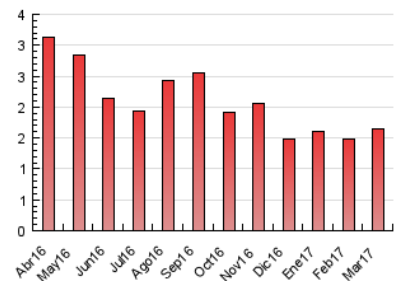

Páginas (x 1000)