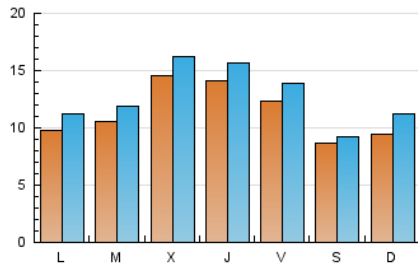

1. Cifras totales y promedios (Nacional)

MES - AÑO	NAVEGADORES UNICOS	VISITAS	PAGINAS
Febrero - 2019	20.010	35.687	47.932
PROMEDIO DIARIO	1.135	1.275	1.712
PROMEDIO LUNES-VIERNES	1.227	1.375	1.803
PROMEDIO SABADO-DOMINGO	906	1.022	1.483
PAGINAS / VISITAS	1,34		
DURACION MEDIA VISITAS	0:00:32		
DURACION MEDIA PAGINAS	0:01:34		

2. Secciones (Nacional)

	PAGINAS	%
HOME	3.079	6.42 %
RESTO	44.853	93.58 %

3. Por día del mes (Nacional)

Día	N. únicos	Visitas	Páginas	Día	N. únicos	Visitas	Páginas	Día	N. únicos	Visitas	Páginas
1	1.007	1.176	1.655	11	1.275	1.448	1.968	21	563	646	886
2	1.046	1.126	1.713	12	851	934	1.211	22	1.049	1.185	1.601
3	1.396	1.643	2.866	13	969	1.083	1.453	23	604	664	783
4	932	1.074	1.559	14	1.269	1.437	1.847	24	554	649	961
5	1.287	1.435	1.886	15	1.129	1.238	1.581	25	840	969	1.317
6	2.073	2.282	2.981	16	800	845	999	26	875	999	1.326
7	1.974	2.210	2.744	17	755	875	1.201	27	1.750	1.972	2.452
8	1.760	1.947	2.388	18	878	986	1.373	28	1.822	1.975	2.428
9	1.000	1.063	1.356	19	1.224	1.379	1.913				
10	1.092	1.314	1.986	20	1.016	1.133	1.498				

4. Gráficas (Nacional)

4.1 Por día de la semana (promedio)

N. únicos / Visitas (x 100)

Páginas (x 100)

4.2 Por franja horaria (promedio)

Visitas (x 1000)

Páginas (x 1000)

4.3 Por meses