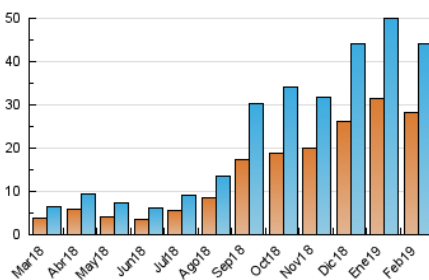

4.3 Por meses

N. únicos / Visitas (x 1000)