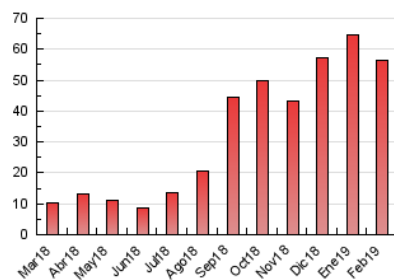

Páginas (x 1000)