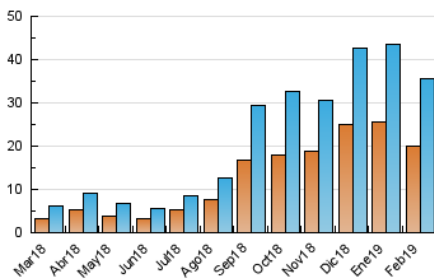

4.3 Por meses

N. únicos / Visitas (x 1000)