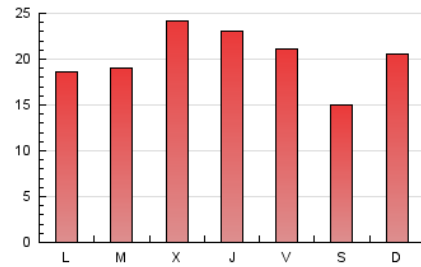

1. Cifras totales y promedios (Nacional e Internacional)

MES - AÑO	NAVEGADORES UNICOS	VISITAS	PAGINAS
Febrero - 2019	28.215	44.181	56.606
PROMEDIO DIARIO	1.437	1.578	2.022
PROMEDIO LUNES-VIERNES	1.534	1.684	2.118
PROMEDIO SABADO-DOMINGO	1.196	1.314	1.781
PAGINAS / VISITAS	1,28		
DURACION MEDIA VISITAS	0:00:26		
DURACION MEDIA PAGINAS	0:01:34		

2. Secciones (Nacional e Internacional)

	PAGINAS	%
HOME	10.160	17.95 %
RESTO	46.446	82.05 %

3. Por día del mes (Nacional e Internacional)

Día	N. únicos	Visitas	Páginas	Día	N. únicos	Visitas	Páginas	Día	N. únicos	Visitas	Páginas
1	1.282	1.452	1.940	11	1.574	1.749	2.279	21	808	891	1.141
2	1.297	1.377	1.968	12	1.155	1.238	1.520	22	1.327	1.467	1.888
3	1.661	1.908	3.144	13	1.251	1.369	1.744	23	876	936	1.058
4	1.193	1.337	1.825	14	1.615	1.784	2.196	24	849	945	1.258
5	1.616	1.764	2.215	15	1.430	1.542	1.891	25	1.196	1.328	1.684
6	2.341	2.551	3.253	16	1.101	1.147	1.301	26	1.192	1.318	1.648
7	2.307	2.547	3.118	17	1.034	1.157	1.483	27	2.128	2.350	2.831
8	2.075	2.264	2.719	18	1.160	1.269	1.657	28	2.167	2.323	2.779
9	1.326	1.389	1.685	19	1.518	1.674	2.212				
10	1.422	1.652	2.347	20	1.336	1.453	1.822				

4. Gráficas (Nacional e Internacional)

4.1 Por día de la semana (promedio)

N. únicos / Visitas (x 100)

Páginas (x 100)

4.2 Por franja horaria (promedio)

Visitas (x 1000)

Páginas (x 1000)

4.3 Por meses