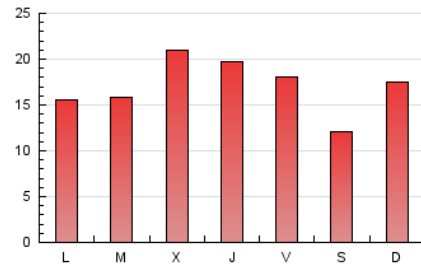

1. Cifras totales y promedios (Nacional)

MES - AÑO	NAVEGADORES UNICOS	VISITAS	PAGINAS
Febrero - 2019	20.010	35.687	47.932
PROMEDIO DIARIO	1.135	1.275	1.712
PROMEDIO LUNES-VIERNES	1.227	1.375	1.803
PROMEDIO SABADO-DOMINGO	906	1.022	1.483
PAGINAS / VISITAS	1,34		
DURACION MEDIA VISITAS	0:00:32		
DURACION MEDIA PAGINAS	0:01:34		

2. Secciones (Nacional)

	PAGINAS	%
HOME	3.079	6.42 %
RESTO	44.853	93.58 %

3. Por día del mes (Nacional)

Día	N. únicos	Visitas	Páginas	Día	N. únicos	Visitas	Páginas	Día	N. únicos	Visitas	Páginas
1	1.007	1.176	1.655	11	1.275	1.448	1.968	21	563	646	886
2	1.046	1.126	1.713	12	851	934	1.211	22	1.049	1.185	1.601
3	1.396	1.643	2.866	13	969	1.083	1.453	23	604	664	783
4	932	1.074	1.559	14	1.269	1.437	1.847	24	554	649	961
5	1.287	1.435	1.886	15	1.129	1.238	1.581	25	840	969	1.317
6	2.073	2.282	2.981	16	800	845	999	26	875	999	1.326
7	1.974	2.210	2.744	17	755	875	1.201	27	1.750	1.972	2.452
8	1.760	1.947	2.388	18	878	986	1.373	28	1.822	1.975	2.428
9	1.000	1.063	1.356	19	1.224	1.379	1.913				
10	1.092	1.314	1.986	20	1.016	1.133	1.498				

4. Gráficas (Nacional)

4.1 Por día de la semana (promedio)

N. únicos / Visitas (x 100)

Páginas (x 100)

4.2 Por franja horaria (promedio)

Visitas (x 1000)

Páginas (x 1000)

4.3 Por meses