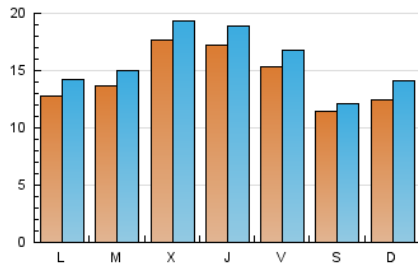

1. Cifras totales y promedios (Nacional e Internacional)

MES - AÑO	NAVEGADORES UNICOS	VISITAS	PAGINAS
Febrero - 2019	28.215	44.181	56.606
PROMEDIO DIARIO	1.437	1.578	2.022
PROMEDIO LUNES-VIERNES	1.534	1.684	2.118
PROMEDIO SABADO-DOMINGO	1.196	1.314	1.781
PAGINAS / VISITAS	1,28		
DURACION MEDIA VISITAS	0:00:26		
DURACION MEDIA PAGINAS	0:01:34		

2. Secciones (Nacional e Internacional)

	PAGINAS	%
HOME	10.160	17.95 %
RESTO	46.446	82.05 %

3. Por día del mes (Nacional e Internacional)

Día	N. únicos	Visitas	Páginas	Día	N. únicos	Visitas	Páginas	Día	N. únicos	Visitas	Páginas
1	1.282	1.452	1.940	11	1.574	1.749	2.279	21	808	891	1.141
2	1.297	1.377	1.968	12	1.155	1.238	1.520	22	1.327	1.467	1.888
3	1.661	1.908	3.144	13	1.251	1.369	1.744	23	876	936	1.058
4	1.193	1.337	1.825	14	1.615	1.784	2.196	24	849	945	1.258
5	1.616	1.764	2.215	15	1.430	1.542	1.891	25	1.196	1.328	1.684
6	2.341	2.551	3.253	16	1.101	1.147	1.301	26	1.192	1.318	1.648
7	2.307	2.547	3.118	17	1.034	1.157	1.483	27	2.128	2.350	2.831
8	2.075	2.264	2.719	18	1.160	1.269	1.657	28	2.167	2.323	2.779
9	1.326	1.389	1.685	19	1.518	1.674	2.212				
10	1.422	1.652	2.347	20	1.336	1.453	1.822				

4. Gráficas (Nacional e Internacional)

4.1 Por día de la semana (promedio)

N. únicos / Visitas (x 100)

Páginas (x 100)

4.2 Por franja horaria (promedio)

Visitas (x 1000)

Páginas (x 1000)

4.3 Por meses