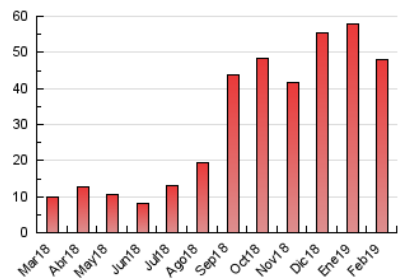

Páginas (x 1000)