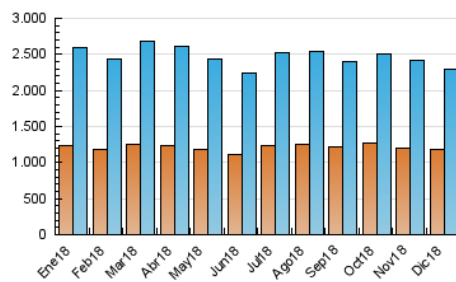

3.3 Por meses

N. únicos / Visitas (x 1000)