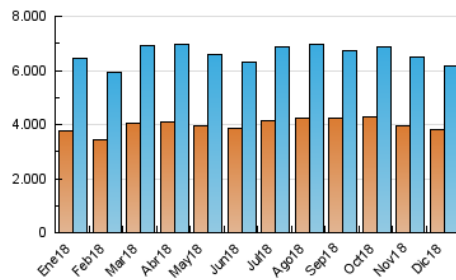

3.3 Por meses

N. únicos / Visitas (x 1000)