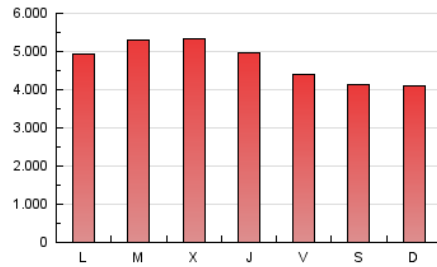

1. Cifras totales y promedios (Nacional e Internacional)

MES - AÑO	NAVEGADORES UNICOS	VISITAS	PAGINAS
Diciembre - 2018	3.811.753	6.186.513	14.566.497
PROMEDIO DIARIO	179.009	199.565	469.887
PROMEDIO LUNES-VIERNES	184.296	206.069	498.071
PROMEDIO SABADO-DOMINGO	167.906	185.907	410.701
PAGINAS / VISITAS	2,35		
DURACION MEDIA VISITAS	0:01:49		
DURACION MEDIA PAGINAS	0:01:15		

2. Por día del mes (Nacional e Internacional)

Día	N. únicos	Visitas	Páginas	Día	N. únicos	Visitas	Páginas	Día	N. únicos	Visitas	Páginas
1	172.666	189.830	429.012	11	204.059	232.196	789.474	21	165.419	182.552	378.566
2	178.312	199.069	460.235	12	193.090	220.897	584.232	22	151.626	168.042	357.001
3	218.210	243.062	579.901	13	184.793	206.512	477.928	23	151.566	165.601	344.016
4	202.178	227.441	565.844	14	166.531	185.835	409.576	24	141.126	154.621	315.881
5	203.085	225.674	528.916	15	154.906	172.127	376.286	25	125.451	139.286	290.530
6	192.643	212.182	481.780	16	158.641	173.942	379.187	26	199.082	220.635	542.311
7	180.771	203.888	460.040	17	183.704	207.873	562.504	27	207.405	233.887	593.934
8	170.165	189.090	421.881	18	175.470	195.142	479.062	28	195.536	218.198	509.384
9	177.849	197.786	430.966	19	185.229	206.754	476.244	29	185.562	207.235	476.276
10	205.412	231.665	630.465	20	181.309	202.270	430.831	30	177.764	196.352	432.151
								31	159.714	176.869	372.083

3. Gráficas (Nacional e Internacional)

3.1 Por día de la semana (promedio)

N. únicos / Visitas (x 100)

Páginas (x 100)

3.2 Por franja horaria (promedio)

Visitas (x 1000)

Páginas (x 1000)

3.3 Por meses