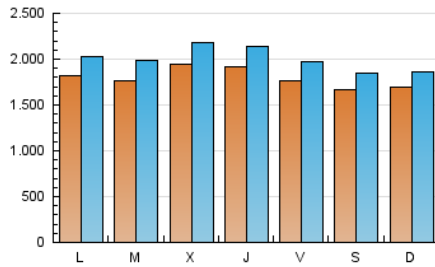

3. Gráficas (Nacional e Internacional)

3.1 Por día de la semana (promedio)

N. únicos / Visitas (x 100)