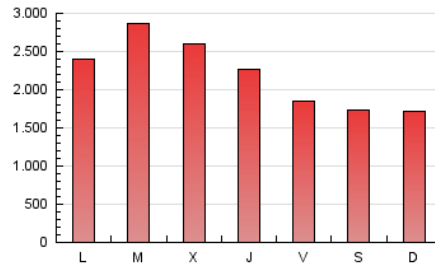

1. Cifras totales y promedios (Nacional)

MES - AÑO	NAVEGADORES UNICOS	VISITAS	PAGINAS
Diciembre - 2018	1.176.980	2.301.848	6.746.891
PROMEDIO DIARIO	63.806	74.253	217.642
PROMEDIO LUNES-VIERNES	66.091	77.354	239.421
PROMEDIO SABADO-DOMINGO	59.008	67.741	171.906
PAGINAS / VISITAS	2,93		
DURACION MEDIA VISITAS	0:01:41		
DURACION MEDIA PAGINAS	0:00:56		

2. Por día del mes (Nacional)

Día	N. únicos	Visitas	Páginas	Día	N. únicos	Visitas	Páginas	Día	N. únicos	Visitas	Páginas
1	57.887	66.890	183.803	11	75.090	89.709	492.913	21	57.281	66.198	150.961
2	64.856	74.603	201.837	12	72.113	86.438	312.093	22	50.947	58.598	139.367
3	85.205	99.336	283.623	13	65.681	77.816	220.978	23	52.831	60.098	136.282
4	70.148	83.741	272.484	14	58.024	67.167	173.559	24	46.782	53.543	122.400
5	69.669	82.437	235.761	15	53.801	62.636	158.033	25	53.842	61.701	148.005
6	62.719	72.308	196.628	16	58.344	65.827	163.136	26	73.471	85.289	269.082
7	62.538	72.817	192.323	17	71.278	83.299	311.581	27	73.650	88.218	294.935
8	61.010	70.138	179.303	18	60.209	69.223	230.136	28	66.007	76.849	223.988
9	64.499	74.417	174.775	19	67.797	79.479	224.893	29	63.289	73.135	203.053
10	75.870	89.743	336.184	20	69.215	79.895	192.937	30	62.615	71.070	179.470
								31	51.318	59.230	142.368

3. Gráficas (Nacional)

3.1 Por día de la semana (promedio)

N. únicos / Visitas (x 100)

Páginas (x 100)

3.2 Por franja horaria (promedio)

Visitas (x 1000)

Páginas (x 1000)

3.3 Por meses