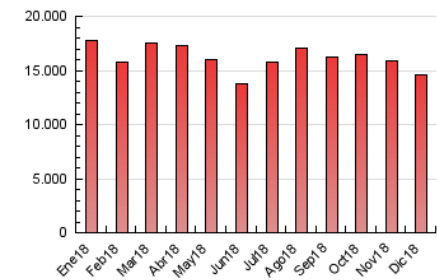

Páginas (x 1000)