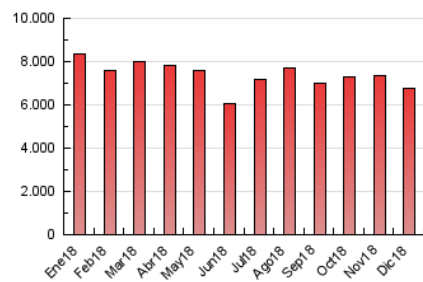

Páginas (x 1000)