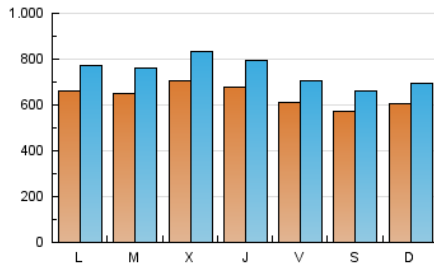

3. Gráficas (Nacional)

3.1 Por día de la semana (promedio)

N. únicos / Visitas (x 100)