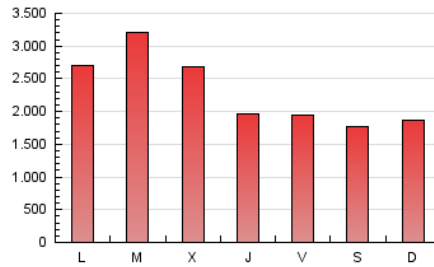

Páginas (x 100)