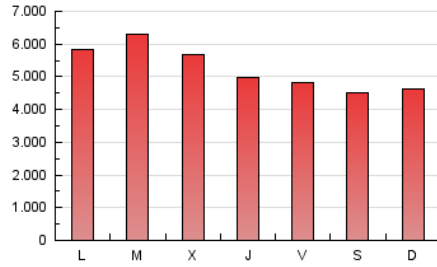

### 1. Cifras totales y promedios (Nacional e Internacional)

MES - AÑO	NAVEGADORES UNICOS	VISITAS	PAGINAS
Octubre - 2018	4.286.884	6.871.269	16.476.479
<b>PROMEDIO DIARIO</b>	<b>198.817</b>	<b>221.654</b>	<b>531.499</b>
<b>PROMEDIO LUNES-VIERNES</b>	204.741	229.034	557.495
<b>PROMEDIO SABADO-DOMINGO</b>	181.788	200.436	456.761
<b>PAGINAS / VISITAS</b>	2,40		
<b>DURACION MEDIA VISITAS</b>	0:01:46		
<b>DURACION MEDIA PAGINAS</b>	0:01:10		

### 2. Por día del mes (Nacional e Internacional)

Día	N. únicos	Visitas	Páginas	Día	N. únicos	Visitas	Páginas	Día	N. únicos	Visitas	Páginas
1	210.248	235.258	576.312	11	198.516	219.980	481.394	21	180.144	197.376	461.482
2	204.176	231.140	561.302	12	191.139	210.251	465.426	22	214.119	241.725	608.361
3	209.142	232.236	602.763	13	179.267	198.860	434.304	23	218.186	244.982	751.194
4	199.802	219.971	496.852	14	184.117	204.037	452.915	24	208.437	236.155	597.920
5	196.704	218.842	482.208	15	227.862	253.112	569.611	25	198.721	225.455	504.673
6	180.975	198.563	445.218	16	214.921	242.168	675.429	26	190.225	212.890	493.716
7	186.504	202.701	462.342	17	213.815	236.204	621.723	27	176.475	197.658	462.697
8	223.825	250.843	591.388	18	191.612	213.490	501.001	28	186.874	205.751	473.973
9	213.099	243.046	601.958	19	185.200	206.914	482.644	29	203.475	229.693	569.857
10	210.612	234.674	542.709	20	179.948	198.545	461.156	30	201.130	225.060	565.354
								31	184.072	203.689	478.597

### 3. Gráficas (Nacional e Internacional)

#### 3.1 Por día de la semana (promedio)

N. únicos / Visitas (x 100)

Páginas (x 100)