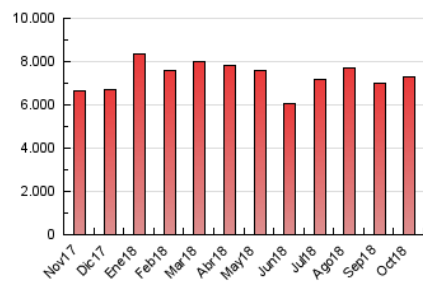

#### 2. Por día del mes (Nacional)

Día	N. únicos	Visitas	Páginas	Día	N. únicos	Visitas	Páginas	Día	N. únicos	Visitas	Páginas
1	73.141	86.665	259.871	11	64.241	74.078	180.514	21	61.626	69.726	188.635
2	69.462	81.413	253.267	12	61.118	69.968	178.184	22	78.786	92.221	290.741
3	73.183	86.027	296.020	13	59.789	68.455	165.942	23	79.839	94.774	427.471
4	64.270	74.215	197.614	14	67.709	76.487	182.189	24	74.697	88.648	279.497
5	68.563	77.968	189.235	15	93.764	107.804	260.674	25	68.252	81.283	204.090
6	59.058	66.591	167.675	16	81.876	94.699	365.460	26	66.913	77.381	213.273
7	62.590	71.464	181.260	17	77.398	90.354	317.479	27	58.973	68.354	194.819
8	85.878	99.953	265.846	18	62.491	72.206	205.867	28	62.531	71.858	191.693
9	79.248	92.454	281.864	19	59.883	68.698	194.704	29	71.915	85.392	269.638
10	74.502	87.906	238.223	20	58.778	66.807	183.182	30	71.801	84.592	272.794
								31	63.055	74.140	208.094

#### 3.1 Por día de la semana (promedio)

N. únicos / Visitas (x 100)

Páginas (x 100)

#### 3.2 Por franja horaria (promedio)

Visitas (x 1000)

Páginas (x 1000)

#### 3.3 Por meses

N. únicos / Visitas (x 1000)

Páginas (x 1000)