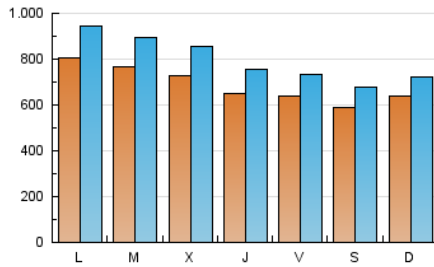

3. Gráficas (Nacional)

3.1 Por día de la semana (promedio)

N. únicos / Visitas (x 100)