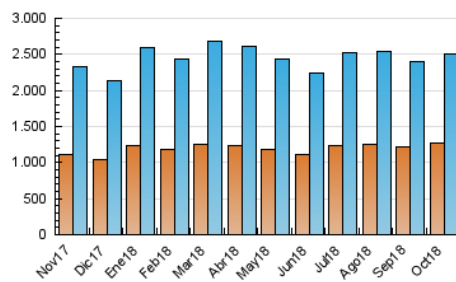

#### 2. Por día del mes (Nacional)

Día	N. únicos	Visitas	Páginas	Día	N. únicos	Visitas	Páginas	Día	N. únicos	Visitas	Páginas
1	73.141	86.665	259.871	11	64.241	74.078	180.514	21	61.626	69.726	188.635
2	69.462	81.413	253.267	12	61.118	69.968	178.184	22	78.786	92.221	290.741
3	73.183	86.027	296.020	13	59.789	68.455	165.942	23	79.839	94.774	427.471
4	64.270	74.215	197.614	14	67.709	76.487	182.189	24	74.697	88.648	279.497
5	68.563	77.968	189.235	15	93.764	107.804	260.674	25	68.252	81.283	204.090
6	59.058	66.591	167.675	16	81.876	94.699	365.460	26	66.913	77.381	213.273
7	62.590	71.464	181.260	17	77.398	90.354	317.479	27	58.973	68.354	194.819
8	85.878	99.953	265.846	18	62.491	72.206	205.867	28	62.531	71.858	191.693
9	79.248	92.454	281.864	19	59.883	68.698	194.704	29	71.915	85.392	269.638
10	74.502	87.906	238.223	20	58.778	66.807	183.182	30	71.801	84.592	272.794
								31	63.055	74.140	208.094

#### 3.1 Por día de la semana (promedio)

N. únicos / Visitas (x 100)

Páginas (x 100)

#### 3.2 Por franja horaria (promedio)

Visitas (x 1000)

Páginas (x 1000)

#### 3.3 Por meses

N. únicos / Visitas (x 1000)

Páginas (x 1000)