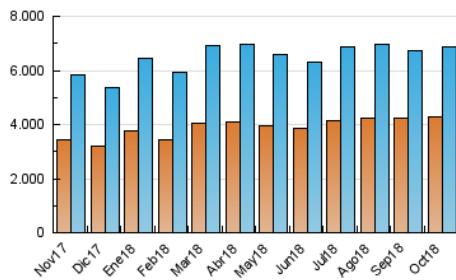

### 2. Por día del mes (Nacional e Internacional)

Día	N. únicos	Visitas	Páginas	Día	N. únicos	Visitas	Páginas	Día	N. únicos	Visitas	Páginas
1	210.248	235.258	576.312	11	198.516	219.980	481.394	21	180.144	197.376	461.482
2	204.176	231.140	561.302	12	191.139	210.251	465.426	22	214.119	241.725	608.361
3	209.142	232.236	602.763	13	179.267	198.860	434.304	23	218.186	244.982	751.194
4	199.802	219.971	496.852	14	184.117	204.037	452.915	24	208.437	236.155	597.920
5	196.704	218.842	482.208	15	227.862	253.112	569.611	25	198.721	225.455	504.673
6	180.975	198.563	445.218	16	214.921	242.168	675.429	26	190.225	212.890	493.716
7	186.504	202.701	462.342	17	213.815	236.204	621.723	27	176.475	197.658	462.697
8	223.825	250.843	591.388	18	191.612	213.490	501.001	28	186.874	205.751	473.973
9	213.099	243.046	601.958	19	185.200	206.914	482.644	29	203.475	229.693	569.857
10	210.612	234.674	542.709	20	179.948	198.545	461.156	30	201.130	225.060	565.354
								31	184.072	203.689	478.597

#### 3.1 Por día de la semana (promedio)

N. únicos / Visitas (x 100)

Páginas (x 100)

#### 3.2 Por franja horaria (promedio)

Visitas (x 1000)

Páginas (x 1000)

#### 3.3 Por meses

N. únicos / Visitas (x 1000)

Páginas (x 1000)