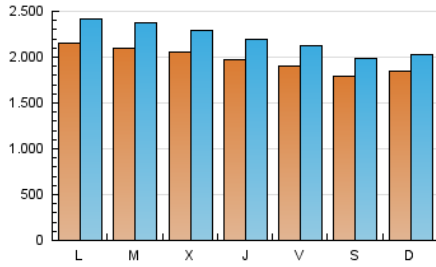

3. Gráficas (Nacional e Internacional)

3.1 Por día de la semana (promedio)

N. únicos / Visitas (x 100)