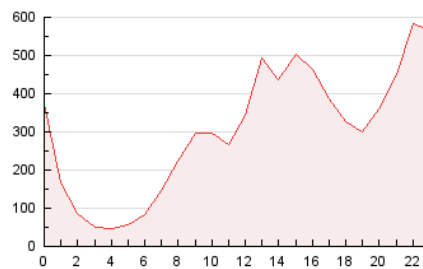

#### 2. Por día del mes (Nacional)

Día	N. únicos	Visitas	Páginas	Día	N. únicos	Visitas	Páginas	Día	N. únicos	Visitas	Páginas
1	73.141	86.665	259.871	11	64.241	74.078	180.514	21	61.626	69.726	188.635
2	69.462	81.413	253.267	12	61.118	69.968	178.184	22	78.786	92.221	290.741
3	73.183	86.027	296.020	13	59.789	68.455	165.942	23	79.839	94.774	427.471
4	64.270	74.215	197.614	14	67.709	76.487	182.189	24	74.697	88.648	279.497
5	68.563	77.968	189.235	15	93.764	107.804	260.674	25	68.252	81.283	204.090
6	59.058	66.591	167.675	16	81.876	94.699	365.460	26	66.913	77.381	213.273
7	62.590	71.464	181.260	17	77.398	90.354	317.479	27	58.973	68.354	194.819
8	85.878	99.953	265.846	18	62.491	72.206	205.867	28	62.531	71.858	191.693
9	79.248	92.454	281.864	19	59.883	68.698	194.704	29	71.915	85.392	269.638
10	74.502	87.906	238.223	20	58.778	66.807	183.182	30	71.801	84.592	272.794
								31	63.055	74.140	208.094

#### 3.1 Por día de la semana (promedio)

N. únicos / Visitas (x 100)

Páginas (x 100)

#### 3.2 Por franja horaria (promedio)

Visitas (x 1000)

Páginas (x 1000)