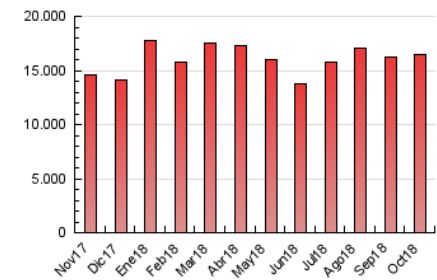

### 2. Por día del mes (Nacional e Internacional)

Día	N. únicos	Visitas	Páginas	Día	N. únicos	Visitas	Páginas	Día	N. únicos	Visitas	Páginas
1	210.248	235.258	576.312	11	198.516	219.980	481.394	21	180.144	197.376	461.482
2	204.176	231.140	561.302	12	191.139	210.251	465.426	22	214.119	241.725	608.361
3	209.142	232.236	602.763	13	179.267	198.860	434.304	23	218.186	244.982	751.194
4	199.802	219.971	496.852	14	184.117	204.037	452.915	24	208.437	236.155	597.920
5	196.704	218.842	482.208	15	227.862	253.112	569.611	25	198.721	225.455	504.673
6	180.975	198.563	445.218	16	214.921	242.168	675.429	26	190.225	212.890	493.716
7	186.504	202.701	462.342	17	213.815	236.204	621.723	27	176.475	197.658	462.697
8	223.825	250.843	591.388	18	191.612	213.490	501.001	28	186.874	205.751	473.973
9	213.099	243.046	601.958	19	185.200	206.914	482.644	29	203.475	229.693	569.857
10	210.612	234.674	542.709	20	179.948	198.545	461.156	30	201.130	225.060	565.354
								31	184.072	203.689	478.597

#### 3.1 Por día de la semana (promedio)

N. únicos / Visitas (x 100)

Páginas (x 100)

#### 3.2 Por franja horaria (promedio)

Visitas (x 1000)

Páginas (x 1000)

#### 3.3 Por meses

N. únicos / Visitas (x 1000)

Páginas (x 1000)