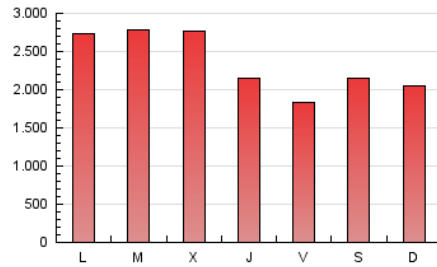

Páginas (x 100)