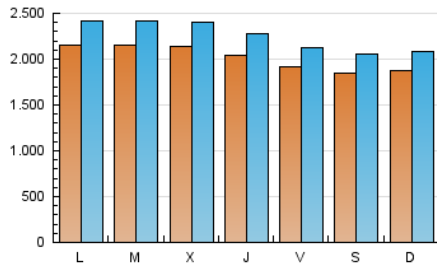

3. Gráficas (Nacional e Internacional)

3.1 Por día de la semana (promedio)

N. únicos / Visitas (x 100)