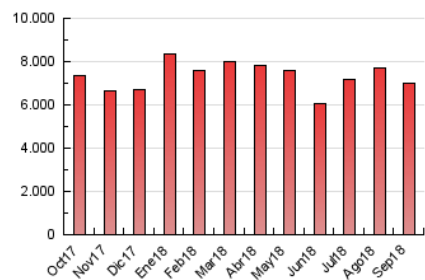

#### 2. Por día del mes (Nacional)

Día	N. únicos	Visitas	Páginas	Día	N. únicos	Visitas	Páginas	Día	N. únicos	Visitas	Páginas
1	57.639	67.509	190.100	11	74.742	87.560	276.655	21	63.502	73.337	204.060
2	63.417	71.842	187.985	12	74.808	87.639	295.984	22	61.685	70.854	199.485
3	74.156	87.043	272.509	13	71.124	81.790	209.441	23	66.487	75.813	212.869
4	74.633	88.659	271.118	14	62.269	70.999	175.814	24	78.454	92.059	274.843
5	74.169	88.007	248.030	15	59.573	68.453	172.889	25	78.734	93.990	332.876
6	66.835	77.031	189.652	16	64.281	74.105	187.160	26	74.527	89.952	267.402
7	61.546	70.148	168.266	17	79.815	94.312	320.901	27	72.909	86.284	242.995
8	58.464	66.906	165.528	18	70.456	84.022	232.871	28	61.801	71.435	185.991
9	62.800	71.391	175.824	19	77.232	91.521	295.440	29	72.547	83.856	344.635
10	70.474	82.213	227.064	20	64.472	73.632	215.034	30	68.851	78.592	263.822

#### 3.1 Por día de la semana (promedio)

N. únicos / Visitas (x 100)

Páginas (x 100)

#### 3.2 Por franja horaria (promedio)

Visitas (x 1000)

Páginas (x 1000)

#### 3.3 Por meses

N. únicos / Visitas (x 1000)

Páginas (x 1000)