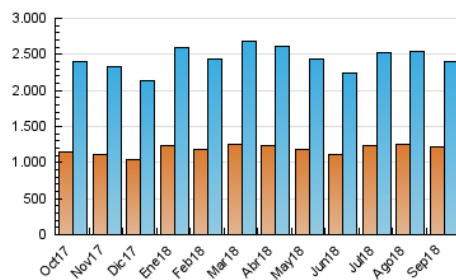

#### 2. Por día del mes (Nacional)

Día	N. únicos	Visitas	Páginas	Día	N. únicos	Visitas	Páginas	Día	N. únicos	Visitas	Páginas
1	57.639	67.509	190.100	11	74.742	87.560	276.655	21	63.502	73.337	204.060
2	63.417	71.842	187.985	12	74.808	87.639	295.984	22	61.685	70.854	199.485
3	74.156	87.043	272.509	13	71.124	81.790	209.441	23	66.487	75.813	212.869
4	74.633	88.659	271.118	14	62.269	70.999	175.814	24	78.454	92.059	274.843
5	74.169	88.007	248.030	15	59.573	68.453	172.889	25	78.734	93.990	332.876
6	66.835	77.031	189.652	16	64.281	74.105	187.160	26	74.527	89.952	267.402
7	61.546	70.148	168.266	17	79.815	94.312	320.901	27	72.909	86.284	242.995
8	58.464	66.906	165.528	18	70.456	84.022	232.871	28	61.801	71.435	185.991
9	62.800	71.391	175.824	19	77.232	91.521	295.440	29	72.547	83.856	344.635
10	70.474	82.213	227.064	20	64.472	73.632	215.034	30	68.851	78.592	263.822

#### 3.1 Por día de la semana (promedio)

N. únicos / Visitas (x 100)

Páginas (x 100)

#### 3.2 Por franja horaria (promedio)

Visitas (x 1000)

Páginas (x 1000)

#### 3.3 Por meses

N. únicos / Visitas (x 1000)

Páginas (x 1000)