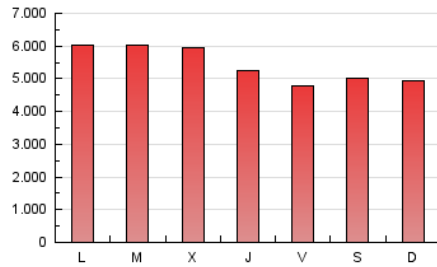

### 1. Cifras totales y promedios (Nacional e Internacional)

MES - AÑO	NAVEGADORES UNICOS	VISITAS	PAGINAS
Septiembre - 2018	4.231.475	6.719.680	16.198.929
<b>PROMEDIO DIARIO</b>	<b>200.634</b>	<b>223.989</b>	<b>539.964</b>
<b>PROMEDIO LUNES-VIERNES</b>	207.768	232.520	560.438
<b>PROMEDIO SABADO-DOMINGO</b>	186.367	206.927	499.017
<b>PAGINAS / VISITAS</b>	2,41		
<b>DURACION MEDIA VISITAS</b>	0:01:47		
<b>DURACION MEDIA PAGINAS</b>	0:01:10		

### 2. Por día del mes (Nacional e Internacional)

Día	N. únicos	Visitas	Páginas	Día	N. únicos	Visitas	Páginas	Día	N. únicos	Visitas	Páginas
1	185.514	206.490	494.671	11	213.977	240.059	596.187	21	197.892	219.289	511.865
2	186.107	208.603	486.437	12	216.641	240.264	617.890	22	189.536	209.079	493.493
3	211.063	238.009	598.411	13	207.361	230.267	516.247	23	194.079	214.749	526.428
4	212.403	237.158	584.505	14	190.455	209.908	463.792	24	220.121	248.691	618.656
5	206.370	234.951	551.959	15	181.183	200.092	452.664	25	219.376	250.318	672.544
6	196.924	221.273	489.161	16	182.011	201.674	457.716	26	214.176	242.672	594.841
7	186.754	208.293	458.029	17	218.835	245.932	645.459	27	208.944	234.700	559.192
8	177.744	199.229	447.115	18	212.890	237.752	556.617	28	190.990	210.924	474.998
9	186.986	205.540	466.072	19	216.190	241.402	612.009	29	192.501	215.645	624.362
10	211.373	233.732	552.335	20	202.624	224.812	534.065	30	188.004	208.173	541.209

### 3. Gráficas (Nacional e Internacional)

#### 3.1 Por día de la semana (promedio)

N. únicos / Visitas (x 100)

Páginas (x 100)