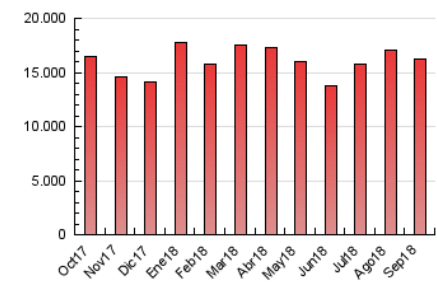

### 2. Por día del mes (Nacional e Internacional)

Día	N. únicos	Visitas	Páginas	Día	N. únicos	Visitas	Páginas	Día	N. únicos	Visitas	Páginas
1	185.514	206.490	494.671	11	213.977	240.059	596.187	21	197.892	219.289	511.865
2	186.107	208.603	486.437	12	216.641	240.264	617.890	22	189.536	209.079	493.493
3	211.063	238.009	598.411	13	207.361	230.267	516.247	23	194.079	214.749	526.428
4	212.403	237.158	584.505	14	190.455	209.908	463.792	24	220.121	248.691	618.656
5	206.370	234.951	551.959	15	181.183	200.092	452.664	25	219.376	250.318	672.544
6	196.924	221.273	489.161	16	182.011	201.674	457.716	26	214.176	242.672	594.841
7	186.754	208.293	458.029	17	218.835	245.932	645.459	27	208.944	234.700	559.192
8	177.744	199.229	447.115	18	212.890	237.752	556.617	28	190.990	210.924	474.998
9	186.986	205.540	466.072	19	216.190	241.402	612.009	29	192.501	215.645	624.362
10	211.373	233.732	552.335	20	202.624	224.812	534.065	30	188.004	208.173	541.209

#### 3.1 Por día de la semana (promedio)

N. únicos / Visitas (x 100)

Páginas (x 100)

#### 3.2 Por franja horaria (promedio)

Visitas (x 1000)

Páginas (x 1000)

#### 3.3 Por meses

N. únicos / Visitas (x 1000)

Páginas (x 1000)