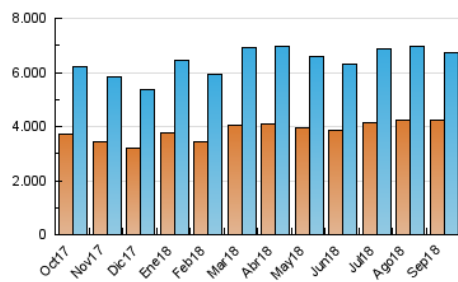

### 2. Por día del mes (Nacional e Internacional)

Día	N. únicos	Visitas	Páginas	Día	N. únicos	Visitas	Páginas	Día	N. únicos	Visitas	Páginas
1	185.514	206.490	494.671	11	213.977	240.059	596.187	21	197.892	219.289	511.865
2	186.107	208.603	486.437	12	216.641	240.264	617.890	22	189.536	209.079	493.493
3	211.063	238.009	598.411	13	207.361	230.267	516.247	23	194.079	214.749	526.428
4	212.403	237.158	584.505	14	190.455	209.908	463.792	24	220.121	248.691	618.656
5	206.370	234.951	551.959	15	181.183	200.092	452.664	25	219.376	250.318	672.544
6	196.924	221.273	489.161	16	182.011	201.674	457.716	26	214.176	242.672	594.841
7	186.754	208.293	458.029	17	218.835	245.932	645.459	27	208.944	234.700	559.192
8	177.744	199.229	447.115	18	212.890	237.752	556.617	28	190.990	210.924	474.998
9	186.986	205.540	466.072	19	216.190	241.402	612.009	29	192.501	215.645	624.362
10	211.373	233.732	552.335	20	202.624	224.812	534.065	30	188.004	208.173	541.209

#### 3.1 Por día de la semana (promedio)

N. únicos / Visitas (x 100)

Páginas (x 100)

#### 3.2 Por franja horaria (promedio)

Visitas (x 1000)

Páginas (x 1000)

#### 3.3 Por meses

N. únicos / Visitas (x 1000)

Páginas (x 1000)