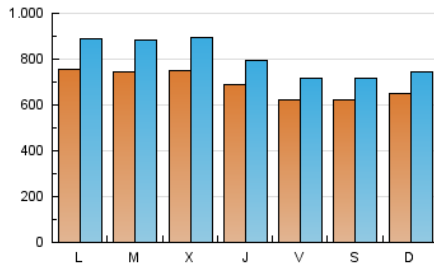

3. Gráficas (Nacional)

3.1 Por día de la semana (promedio)

N. únicos / Visitas (x 100)