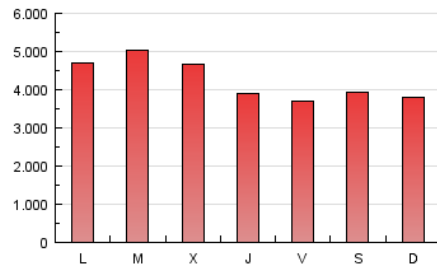

1. Cifras totales y promedios (Nacional e Internacional)

MES - AÑO	NAVEGADORES UNICOS	VISITAS	PAGINAS
Marzo - 2017	3.422.775	5.217.803	13.119.445
PROMEDIO DIARIO	145.994	168.316	423.208
PROMEDIO LUNES-VIERNES	150.043	173.478	435.856
PROMEDIO SABADO-DOMINGO	134.354	153.477	386.844
PAGINAS / VISITAS	2,51		
DURACION MEDIA VISITAS	0:01:47		
DURACION MEDIA PAGINAS	0:01:04		

2. Por día del mes (Nacional e Internacional)

Día	N. únicos	Visitas	Páginas	Día	N. únicos	Visitas	Páginas	Día	N. únicos	Visitas	Páginas
1	120.479	146.140	431.481	11	140.744	160.377	400.765	21	175.797	202.732	486.760
2	107.505	126.388	348.943	12	146.563	166.122	422.637	22	171.255	198.177	437.428
3	107.287	125.893	336.290	13	168.090	194.585	490.776	23	157.477	179.882	363.443
4	106.528	127.417	436.512	14	155.304	177.956	515.459	24	150.437	169.668	388.650
5	104.850	123.656	399.119	15	156.372	182.267	466.389	25	148.814	169.944	435.977
6	121.553	145.419	422.617	16	151.415	173.135	421.710	26	141.679	160.005	403.626
7	143.264	167.768	429.739	17	143.382	161.592	363.691	27	173.291	201.605	559.944
8	150.346	174.447	428.116	18	143.714	161.666	299.038	28	168.779	196.722	574.748
9	140.676	160.515	381.905	19	141.940	158.632	297.076	29	173.762	203.361	569.594
10	140.887	159.246	366.724	20	173.138	198.082	409.656	30	154.824	178.270	437.970
								31	145.677	166.134	392.662

3. Gráficas (Nacional e Internacional)

3.1 Por día de la semana (promedio)

N. únicos / Visitas (x 100)

Páginas (x 100)

3.2 Por franja horaria (promedio)

Visitas (x 1000)

Páginas (x 1000)

3.3 Por meses