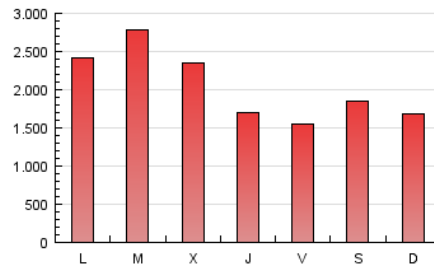

1. Cifras totales y promedios (Nacional)

MES - AÑO	NAVEGADORES UNICOS	VISITAS	PAGINAS
Marzo - 2017	1.139.394	2.252.269	6.296.263
PROMEDIO DIARIO	60.612	72.654	203.105
PROMEDIO LUNES-VIERNES	62.971	75.826	212.184
PROMEDIO SABADO-DOMINGO	53.829	63.535	177.003
PAGINAS / VISITAS	2,80		
DURACION MEDIA VISITAS	0:01:40		
DURACION MEDIA PAGINAS	0:00:51		

2. Por día del mes (Nacional)

Día	N. únicos	Visitas	Páginas	Día	N. únicos	Visitas	Páginas	Día	N. únicos	Visitas	Páginas
1	57.761	73.966	240.171	11	53.584	63.509	172.437	21	75.857	91.762	264.840
2	45.822	55.711	161.666	12	56.715	65.979	179.976	22	73.080	88.739	220.150
3	47.409	56.985	150.091	13	72.937	88.399	245.666	23	62.125	73.958	156.627
4	48.045	60.321	249.063	14	65.280	78.435	308.422	24	60.417	69.949	171.856
5	46.235	56.401	205.016	15	64.223	79.150	237.903	25	58.666	69.057	194.542
6	60.328	75.215	228.033	16	61.099	71.919	195.202	26	56.342	64.998	174.266
7	66.665	80.954	218.607	17	55.466	63.877	152.809	27	77.707	94.534	297.424
8	64.178	78.100	206.566	18	57.387	66.620	125.190	28	71.340	87.263	319.731
9	52.049	61.599	155.415	19	53.661	61.392	115.532	29	74.132	90.785	269.906
10	55.119	63.142	144.461	20	73.291	87.100	195.050	30	58.962	70.221	184.977
								31	53.094	62.229	154.668

3. Gráficas (Nacional)

3.1 Por día de la semana (promedio)

N. únicos / Visitas (x 100)

Páginas (x 100)

3.2 Por franja horaria (promedio)

Visitas (x 1000)

Páginas (x 1000)

3.3 Por meses