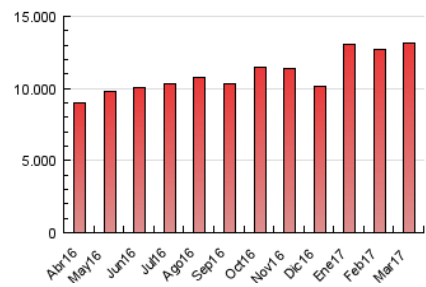

Páginas (x 1000)