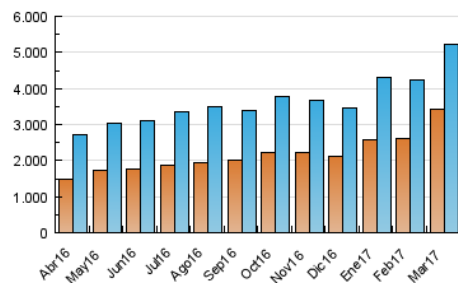

3.3 Por meses

N. únicos / Visitas (x 1000)