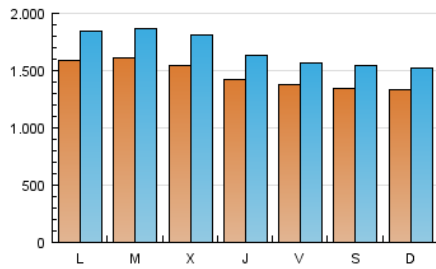

3. Gráficas (Nacional e Internacional)

3.1 Por día de la semana (promedio)

N. únicos / Visitas (x 100)