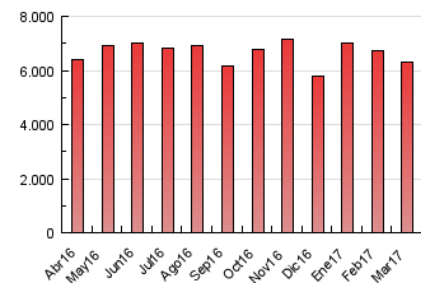

Páginas (x 1000)