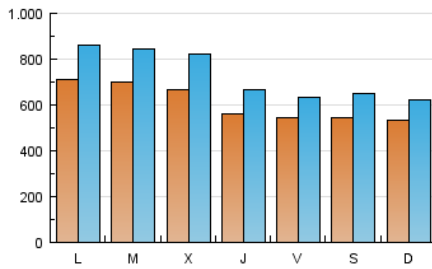

3. Gráficas (Nacional)

3.1 Por día de la semana (promedio)

N. únicos / Visitas (x 100)