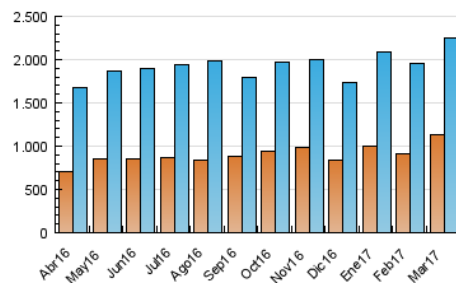

3.3 Por meses

N. únicos / Visitas (x 1000)