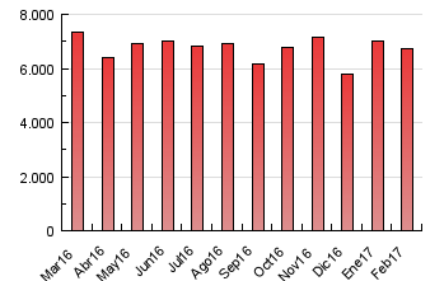

#### 2. Por día del mes (Nacional)

Día	N. únicos	Visitas	Páginas	Día	N. únicos	Visitas	Páginas	Día	N. únicos	Visitas	Páginas
1	68.743	89.157	327.123	11	55.550	66.604	327.205	21	65.321	81.178	300.517
2	56.911	70.690	216.688	12	56.099	67.305	250.600	22	64.997	82.330	248.729
3	47.457	56.698	169.235	13	71.699	89.253	303.258	23	53.060	64.940	184.202
4	46.701	57.249	164.093	14	61.548	74.820	334.255	24	43.712	52.083	138.278
5	45.616	54.611	165.945	15	64.947	80.985	272.995	25	47.339	57.644	193.858
6	61.511	77.169	265.251	16	51.486	62.824	188.562	26	45.539	54.647	183.521
7	70.475	89.968	331.805	17	47.961	58.422	176.278	27	58.202	72.873	255.978
8	69.323	87.900	351.641	18	51.616	63.158	183.864	28	62.294	77.782	336.065
9	51.533	62.770	219.866	19	50.773	61.143	182.688				
10	49.650	59.356	200.788	20	67.886	85.431	245.981				

#### 3.1 Por día de la semana (promedio)

N. únicos / Visitas (x 100)

Páginas (x 100)

#### 3.2 Por franja horaria (promedio)

Visitas (x 1000)

Páginas (x 1000)

#### 3.3 Por meses

N. únicos / Visitas (x 1000)

Páginas (x 1000)