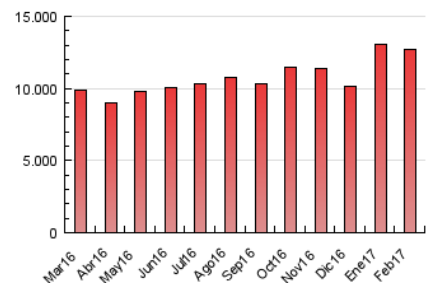

### 2. Por día del mes (Nacional e Internacional)

Día	N. únicos	Visitas	Páginas	Día	N. únicos	Visitas	Páginas	Día	N. únicos	Visitas	Páginas
1	133.043	163.111	517.972	11	131.809	154.219	566.877	21	145.435	173.406	533.589
2	120.662	143.908	406.283	12	132.126	154.609	490.646	22	139.141	167.701	466.958
3	109.682	128.169	356.077	13	151.833	181.909	545.165	23	123.173	145.398	393.929
4	108.341	127.956	351.144	14	132.613	156.342	539.628	24	110.604	128.798	334.242
5	106.720	124.632	354.332	15	137.850	164.688	482.600	25	112.628	132.687	392.999
6	128.023	153.348	467.426	16	129.072	152.158	417.010	26	109.902	128.979	388.766
7	138.429	168.201	533.708	17	123.911	145.882	398.638	27	126.740	151.547	464.612
8	140.929	170.115	563.925	18	126.251	148.874	404.007	28	129.968	155.619	545.436
9	127.989	150.663	450.208	19	125.902	147.170	413.503				
10	125.286	146.013	434.023	20	148.901	178.497	485.732				

#### 3.1 Por día de la semana (promedio)

N. únicos / Visitas (x 100)

Páginas (x 100)

#### 3.2 Por franja horaria (promedio)

Visitas (x 1000)

Páginas (x 1000)

#### 3.3 Por meses

N. únicos / Visitas (x 1000)

Páginas (x 1000)