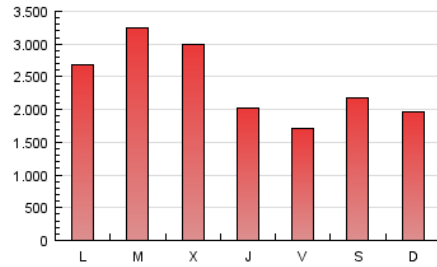

Páginas (x 100)