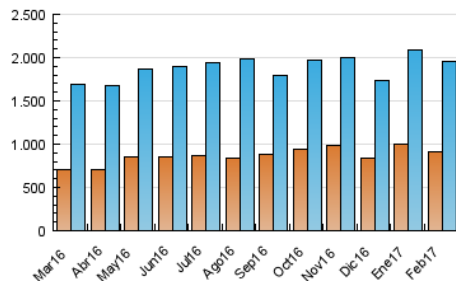

#### 2. Por día del mes (Nacional)

Día	N. únicos	Visitas	Páginas	Día	N. únicos	Visitas	Páginas	Día	N. únicos	Visitas	Páginas
1	68.743	89.157	327.123	11	55.550	66.604	327.205	21	65.321	81.178	300.517
2	56.911	70.690	216.688	12	56.099	67.305	250.600	22	64.997	82.330	248.729
3	47.457	56.698	169.235	13	71.699	89.253	303.258	23	53.060	64.940	184.202
4	46.701	57.249	164.093	14	61.548	74.820	334.255	24	43.712	52.083	138.278
5	45.616	54.611	165.945	15	64.947	80.985	272.995	25	47.339	57.644	193.858
6	61.511	77.169	265.251	16	51.486	62.824	188.562	26	45.539	54.647	183.521
7	70.475	89.968	331.805	17	47.961	58.422	176.278	27	58.202	72.873	255.978
8	69.323	87.900	351.641	18	51.616	63.158	183.864	28	62.294	77.782	336.065
9	51.533	62.770	219.866	19	50.773	61.143	182.688				
10	49.650	59.356	200.788	20	67.886	85.431	245.981				

#### 3.1 Por día de la semana (promedio)

N. únicos / Visitas (x 100)

Páginas (x 100)

#### 3.2 Por franja horaria (promedio)

Visitas (x 1000)

Páginas (x 1000)

#### 3.3 Por meses

N. únicos / Visitas (x 1000)

Páginas (x 1000)