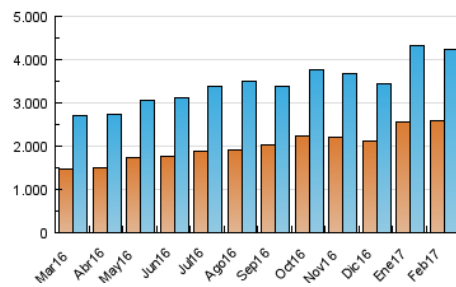

### 2. Por día del mes (Nacional e Internacional)

Día	N. únicos	Visitas	Páginas	Día	N. únicos	Visitas	Páginas	Día	N. únicos	Visitas	Páginas
1	133.043	163.111	517.972	11	131.809	154.219	566.877	21	145.435	173.406	533.589
2	120.662	143.908	406.283	12	132.126	154.609	490.646	22	139.141	167.701	466.958
3	109.682	128.169	356.077	13	151.833	181.909	545.165	23	123.173	145.398	393.929
4	108.341	127.956	351.144	14	132.613	156.342	539.628	24	110.604	128.798	334.242
5	106.720	124.632	354.332	15	137.850	164.688	482.600	25	112.628	132.687	392.999
6	128.023	153.348	467.426	16	129.072	152.158	417.010	26	109.902	128.979	388.766
7	138.429	168.201	533.708	17	123.911	145.882	398.638	27	126.740	151.547	464.612
8	140.929	170.115	563.925	18	126.251	148.874	404.007	28	129.968	155.619	545.436
9	127.989	150.663	450.208	19	125.902	147.170	413.503				
10	125.286	146.013	434.023	20	148.901	178.497	485.732				

#### 3.1 Por día de la semana (promedio)

N. únicos / Visitas (x 100)

Páginas (x 100)

#### 3.2 Por franja horaria (promedio)

Visitas (x 1000)

Páginas (x 1000)

#### 3.3 Por meses

N. únicos / Visitas (x 1000)

Páginas (x 1000)