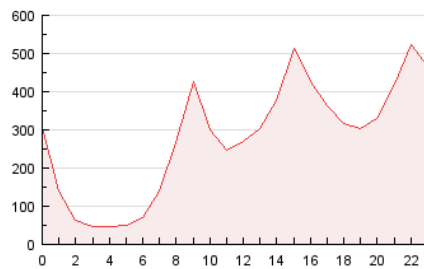

#### 2. Por día del mes (Nacional)

Día	N. únicos	Visitas	Páginas	Día	N. únicos	Visitas	Páginas	Día	N. únicos	Visitas	Páginas
1	68.743	89.157	327.123	11	55.550	66.604	327.205	21	65.321	81.178	300.517
2	56.911	70.690	216.688	12	56.099	67.305	250.600	22	64.997	82.330	248.729
3	47.457	56.698	169.235	13	71.699	89.253	303.258	23	53.060	64.940	184.202
4	46.701	57.249	164.093	14	61.548	74.820	334.255	24	43.712	52.083	138.278
5	45.616	54.611	165.945	15	64.947	80.985	272.995	25	47.339	57.644	193.858
6	61.511	77.169	265.251	16	51.486	62.824	188.562	26	45.539	54.647	183.521
7	70.475	89.968	331.805	17	47.961	58.422	176.278	27	58.202	72.873	255.978
8	69.323	87.900	351.641	18	51.616	63.158	183.864	28	62.294	77.782	336.065
9	51.533	62.770	219.866	19	50.773	61.143	182.688				
10	49.650	59.356	200.788	20	67.886	85.431	245.981				

#### 3.1 Por día de la semana (promedio)

N. únicos / Visitas (x 100)

Páginas (x 100)

#### 3.2 Por franja horaria (promedio)

Visitas (x 1000)

Páginas (x 1000)