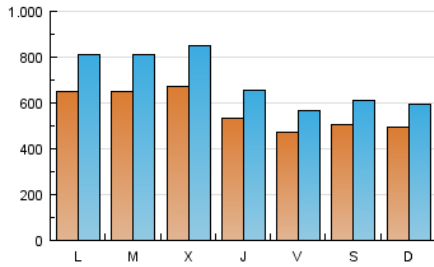

3. Gráficas (Nacional)

3.1 Por día de la semana (promedio)

N. únicos / Visitas (x 100)