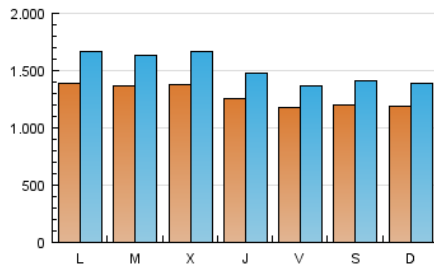

3. Gráficas (Nacional e Internacional)

3.1 Por día de la semana (promedio)

N. únicos / Visitas (x 100)