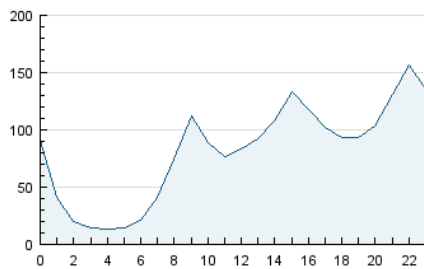

#### 2. Por día del mes (Nacional)

Día	N. únicos	Visitas	Páginas	Día	N. únicos	Visitas	Páginas	Día	N. únicos	Visitas	Páginas
1	68.743	89.157	327.123	11	55.550	66.604	327.205	21	65.321	81.178	300.517
2	56.911	70.690	216.688	12	56.099	67.305	250.600	22	64.997	82.330	248.729
3	47.457	56.698	169.235	13	71.699	89.253	303.258	23	53.060	64.940	184.202
4	46.701	57.249	164.093	14	61.548	74.820	334.255	24	43.712	52.083	138.278
5	45.616	54.611	165.945	15	64.947	80.985	272.995	25	47.339	57.644	193.858
6	61.511	77.169	265.251	16	51.486	62.824	188.562	26	45.539	54.647	183.521
7	70.475	89.968	331.805	17	47.961	58.422	176.278	27	58.202	72.873	255.978
8	69.323	87.900	351.641	18	51.616	63.158	183.864	28	62.294	77.782	336.065
9	51.533	62.770	219.866	19	50.773	61.143	182.688				
10	49.650	59.356	200.788	20	67.886	85.431	245.981				

#### 3.1 Por día de la semana (promedio)

N. únicos / Visitas (x 100)

Páginas (x 100)

#### 3.2 Por franja horaria (promedio)

Visitas (x 1000)

Páginas (x 1000)