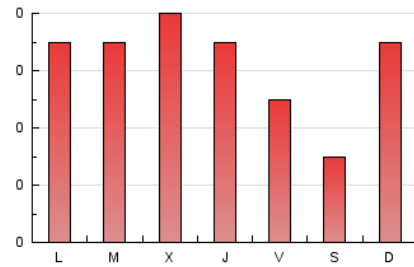

2. Secciones (Nacional e Internacional)

	PAGINAS	%
HOME	85	43.15 %
RESTO	112	56.85 %

3. Por día del mes (Nacional e Internacional)

Día	N. únicos	Visitas	Páginas	Día	N. únicos	Visitas	Páginas	Día	N. únicos	Visitas	Páginas
1	7	7	10	11	3	3	3	21	1	3	3
2	3	3	7	12	4	4	4	22	2	2	2
3	7	7	23	13	6	6	6	23	1	1	1
4	7	7	8	14	1	1	1	24	1	1	1
5	5	6	6	15	8	8	14	25	3	3	3
6	2	2	2	16	8	9	21	26	3	4	4
7	4	4	4	17	4	4	4	27	6	6	7
8	4	6	9	18	7	8	16	28	2	2	2
9	3	3	4	19	6	7	13	29	2	2	2
10	5	5	5	20	5	5	6	30	2	2	4
								31	2	2	2

4. Gráficas (Nacional e Internacional)

4.1 Por día de la semana (promedio)

N. únicos / Visitas (x 100)

Páginas (x 100)

4.2 Por franja horaria (promedio)

Visitas (x 1000)

Páginas (x 1000)

4.3 Por meses