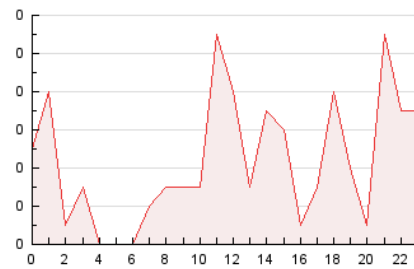

2. Secciones (Nacional)

	PAGINAS	%
HOME	42	40.00 %
RESTO	63	60.00 %

3. Por día del mes (Nacional)

Día	N. únicos	Visitas	Páginas	Día	N. únicos	Visitas	Páginas	Día	N. únicos	Visitas	Páginas
1	7	7	10	11	2	2	2	21	*	*	*
2	2	2	6	12	3	3	3	22	1	1	1
3	2	2	8	13	3	3	3	23	*	*	*
4	1	1	1	14	1	1	1	24	*	*	*
5	4	5	5	15	2	2	7	25	3	3	3
6	*	*	*	16	5	6	17	26	3	4	4
7	3	3	3	17	4	4	4	27	2	2	2
8	3	4	4	18	2	2	3	28	1	1	1
9	1	1	1	19	5	6	10	29	1	1	1
10	2	2	2	20	*	*	*	30	1	1	2
								31	1	1	1

[*] Datos no disponibles por causas técnicas.

4. Gráficas (Nacional)

4.1 Por día de la semana (promedio)

N. únicos / Visitas (x 100)

Páginas (x 100)

4.2 Por franja horaria (promedio)

Visitas (x 1000)

Páginas (x 1000)

Visita:

Una secuencia ininterrumpida de páginas servidas a un usuario válido. Si dicho usuario no realiza peticiones de páginas en un periodo de tiempo (30 min) la siguiente petición constituirá el inicio de una nueva visita.