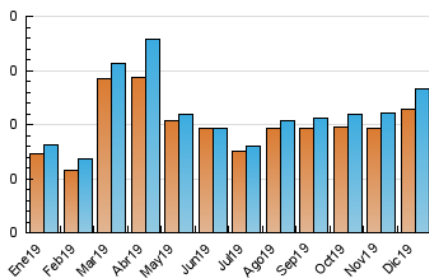

4.3 Por meses

N. únicos / Visitas (x 1000)