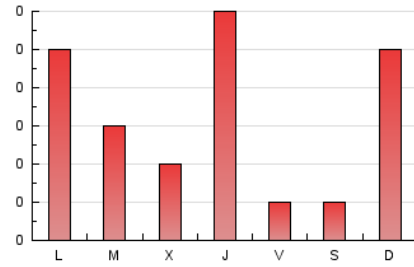

2. Secciones (Nacional)

	PAGINAS	%
HOME	42	40.00 %
RESTO	63	60.00 %

3. Por día del mes (Nacional)

Día	N. únicos	Visitas	Páginas	Día	N. únicos	Visitas	Páginas	Día	N. únicos	Visitas	Páginas
1	7	7	10	11	2	2	2	21	*	*	*
2	2	2	6	12	3	3	3	22	1	1	1
3	2	2	8	13	3	3	3	23	*	*	*
4	1	1	1	14	1	1	1	24	*	*	*
5	4	5	5	15	2	2	7	25	3	3	3
6	*	*	*	16	5	6	17	26	3	4	4
7	3	3	3	17	4	4	4	27	2	2	2
8	3	4	4	18	2	2	3	28	1	1	1
9	1	1	1	19	5	6	10	29	1	1	1
10	2	2	2	20	*	*	*	30	1	1	2
								31	1	1	1

[*] Datos no disponibles por causas técnicas.

4. Gráficas (Nacional)

4.1 Por día de la semana (promedio)

N. únicos / Visitas (x 100)

Páginas (x 100)

4.2 Por franja horaria (promedio)

Visitas (x 1000)

Páginas (x 1000)

4.3 Por meses

N. únicos / Visitas (x 1000)

Páginas (x 1000)

5. Observaciones

Este Medio Electrónico de Comunicación ha sido medido por la herramienta Google Analytics de Google

6. Definiciones básicas (Para más información ver Normas Técnicas para el Control de los Medios Electrónicos de Comunicación)