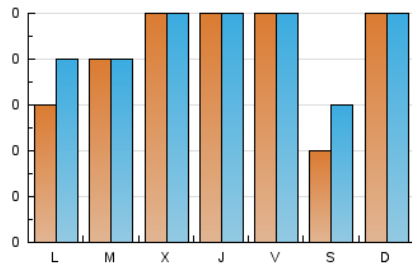

2. Secciones (Nacional e Internacional)

	PAGINAS	%
HOME	85	43.15 %
RESTO	112	56.85 %

3. Por día del mes (Nacional e Internacional)

Día	N. únicos	Visitas	Páginas	Día	N. únicos	Visitas	Páginas	Día	N. únicos	Visitas	Páginas
1	7	7	10	11	3	3	3	21	1	3	3
2	3	3	7	12	4	4	4	22	2	2	2
3	7	7	23	13	6	6	6	23	1	1	1
4	7	7	8	14	1	1	1	24	1	1	1
5	5	6	6	15	8	8	14	25	3	3	3
6	2	2	2	16	8	9	21	26	3	4	4
7	4	4	4	17	4	4	4	27	6	6	7
8	4	6	9	18	7	8	16	28	2	2	2
9	3	3	4	19	6	7	13	29	2	2	2
10	5	5	5	20	5	5	6	30	2	2	4
								31	2	2	2

4. Gráficas (Nacional e Internacional)

4.1 Por día de la semana (promedio)

N. únicos / Visitas (x 100)

Páginas (x 100)

4.2 Por franja horaria (promedio)

Visitas (x 1000)

Páginas (x 1000)

4.3 Por meses