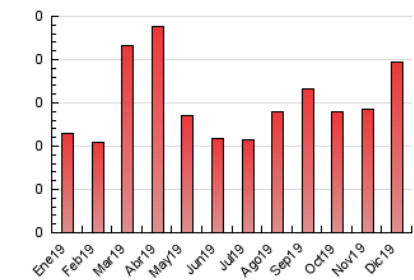

Páginas (x 1000)