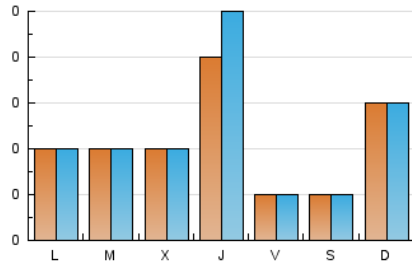

2. Secciones (Nacional)

	PAGINAS	%
HOME	42	40.00 %
RESTO	63	60.00 %

3. Por día del mes (Nacional)

Día	N. únicos	Visitas	Páginas	Día	N. únicos	Visitas	Páginas	Día	N. únicos	Visitas	Páginas
1	7	7	10	11	2	2	2	21	*	*	*
2	2	2	6	12	3	3	3	22	1	1	1
3	2	2	8	13	3	3	3	23	*	*	*
4	1	1	1	14	1	1	1	24	*	*	*
5	4	5	5	15	2	2	7	25	3	3	3
6	*	*	*	16	5	6	17	26	3	4	4
7	3	3	3	17	4	4	4	27	2	2	2
8	3	4	4	18	2	2	3	28	1	1	1
9	1	1	1	19	5	6	10	29	1	1	1
10	2	2	2	20	*	*	*	30	1	1	2
								31	1	1	1

[*] Datos no disponibles por causas técnicas.

4. Gráficas (Nacional)

4.1 Por día de la semana (promedio)

N. únicos / Visitas (x 100)

Páginas (x 100)

4.2 Por franja horaria (promedio)

Visitas (x 1000)

Páginas (x 1000)