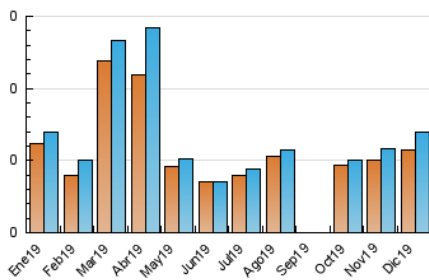

4.3 Por meses

N. únicos / Visitas (x 1000)