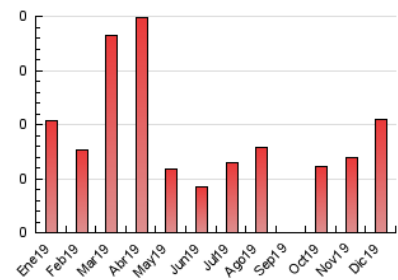

2. Secciones (Nacional)

	PAGINAS	%
HOME	42	40.00 %
RESTO	63	60.00 %

3. Por día del mes (Nacional)

Día	N. únicos	Visitas	Páginas	Día	N. únicos	Visitas	Páginas	Día	N. únicos	Visitas	Páginas
1	7	7	10	11	2	2	2	21	*	*	*
2	2	2	6	12	3	3	3	22	1	1	1
3	2	2	8	13	3	3	3	23	*	*	*
4	1	1	1	14	1	1	1	24	*	*	*
5	4	5	5	15	2	2	7	25	3	3	3
6	*	*	*	16	5	6	17	26	3	4	4
7	3	3	3	17	4	4	4	27	2	2	2
8	3	4	4	18	2	2	3	28	1	1	1
9	1	1	1	19	5	6	10	29	1	1	1
10	2	2	2	20	*	*	*	30	1	1	2
								31	1	1	1

[*] Datos no disponibles por causas técnicas.

4. Gráficas (Nacional)

4.1 Por día de la semana (promedio)

N. únicos / Visitas (x 100)

Páginas (x 100)

4.2 Por franja horaria (promedio)

Visitas (x 1000)

Páginas (x 1000)

4.3 Por meses

N. únicos / Visitas (x 1000)

Páginas (x 1000)

5. Observaciones

Este Medio Electrónico de Comunicación ha sido medido por la herramienta Google Analytics de Google

6. Definiciones básicas (Para más información ver Normas Técnicas para el Control de los Medios Electrónicos de Comunicación)

Visita:

Una secuencia ininterrumpida de páginas servidas a un usuario válido. Si dicho usuario no realiza peticiones de páginas en un periodo de tiempo (30 min) la siguiente petición constituirá el inicio de una nueva visita.