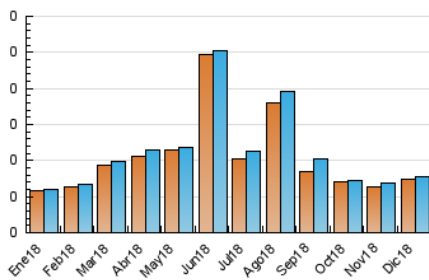

4.3 Por meses

N. únicos / Visitas (x 1000)