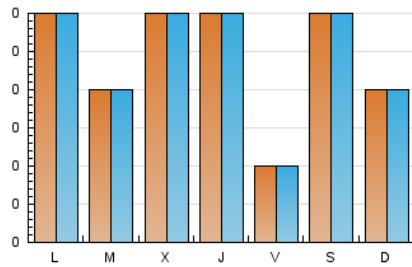

2. Secciones (Nacional e Internacional)

	PAGINAS	%
HOME	39	31.71 %
RESTO	84	68.29 %

3. Por día del mes (Nacional e Internacional)

Día	N. únicos	Visitas	Páginas	Día	N. únicos	Visitas	Páginas	Día	N. únicos	Visitas	Páginas
1	2	2	4	11	2	2	7	21	*	*	*
2	2	2	2	12	4	4	5	22	1	1	2
3	6	6	7	13	5	5	6	23	2	2	2
4	3	3	6	14	1	1	1	24	1	1	1
5	3	3	3	15	6	6	7	25	2	2	3
6	1	1	1	16	*	*	*	26	3	3	6
7	2	2	2	17	4	4	14	27	5	5	9
8	4	4	4	18	*	*	*	28	1	1	1
9	1	1	1	19	3	3	3	29	3	3	12
10	1	1	3	20	2	2	2	30	5	5	6
								31	3	3	3

[*] Datos no disponibles por causas técnicas.

4. Gráficas (Nacional e Internacional)

4.1 Por día de la semana (promedio)

N. únicos / Visitas (x 100)

Páginas (x 100)

4.2 Por franja horaria (promedio)

Visitas (x 1000)