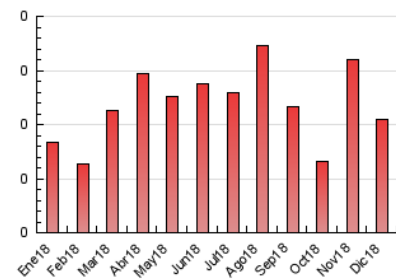

2. Secciones (Nacional)

	PAGINAS	%
HOME	28	26.67 %
RESTO	77	73.33 %

3. Por día del mes (Nacional)

Día	N. únicos	Visitas	Páginas	Día	N. únicos	Visitas	Páginas	Día	N. únicos	Visitas	Páginas
1	2	2	4	11	2	2	7	21	*	*	*
2	1	1	1	12	3	3	4	22	1	1	2
3	3	3	3	13	4	4	5	23	1	1	1
4	2	2	5	14	1	1	1	24	1	1	1
5	3	3	3	15	6	6	7	25	1	1	2
6	1	1	1	16	*	*	*	26	3	3	6
7	2	2	2	17	4	4	14	27	4	4	8
8	3	3	3	18	*	*	*	28	1	1	1
9	*	*	*	19	2	2	2	29	3	3	12
10	1	1	3	20	2	2	2	30	3	3	4
								31	1	1	1

[*] Datos no disponibles por causas técnicas.

4. Gráficas (Nacional)

4.1 Por día de la semana (promedio)

N. únicos / Visitas (x 100)

Páginas (x 100)

4.2 Por franja horaria (promedio)

Visitas (x 1000)

Páginas (x 1000)

4.3 Por meses

N. únicos / Visitas (x 1000)

Páginas (x 1000)

5. Observaciones

Este Medio Electrónico de Comunicación ha sido medido por la herramienta Google Analytics de Google

6. Definiciones básicas (Para más información ver Normas Técnicas para el Control de los Medios Electrónicos de Comunicación)

Visita:

Una secuencia ininterrumpida de páginas servidas a un usuario válido. Si dicho usuario no realiza peticiones de páginas en un periodo de tiempo (30 min) la siguiente petición constituirá el inicio de una nueva visita.