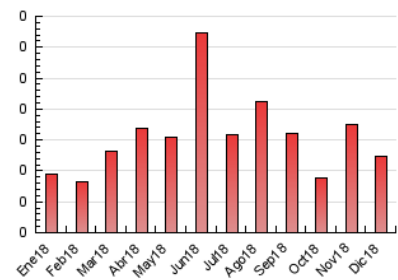

Páginas (x 1000)