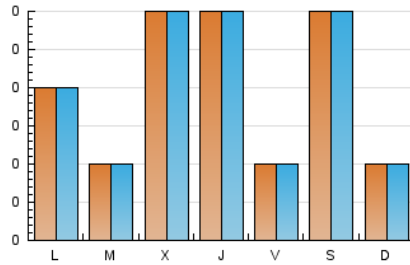

2. Secciones (Nacional)

	PAGINAS	%
HOME	28	26.67 %
RESTO	77	73.33 %

3. Por día del mes (Nacional)

Día	N. únicos	Visitas	Páginas	Día	N. únicos	Visitas	Páginas	Día	N. únicos	Visitas	Páginas
1	2	2	4	11	2	2	7	21	*	*	*
2	1	1	1	12	3	3	4	22	1	1	2
3	3	3	3	13	4	4	5	23	1	1	1
4	2	2	5	14	1	1	1	24	1	1	1
5	3	3	3	15	6	6	7	25	1	1	2
6	1	1	1	16	*	*	*	26	3	3	6
7	2	2	2	17	4	4	14	27	4	4	8
8	3	3	3	18	*	*	*	28	1	1	1
9	*	*	*	19	2	2	2	29	3	3	12
10	1	1	3	20	2	2	2	30	3	3	4
								31	1	1	1

[*] Datos no disponibles por causas técnicas.

4. Gráficas (Nacional)

4.1 Por día de la semana (promedio)

N. únicos / Visitas (x 100)

Páginas (x 100)

4.2 Por franja horaria (promedio)

Visitas (x 1000)

Páginas (x 1000)