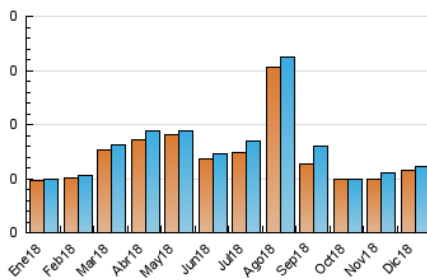

2. Secciones (Nacional)

	PAGINAS	%
HOME	28	26.67 %
RESTO	77	73.33 %

3. Por día del mes (Nacional)

Día	N. únicos	Visitas	Páginas	Día	N. únicos	Visitas	Páginas	Día	N. únicos	Visitas	Páginas
1	2	2	4	11	2	2	7	21	*	*	*
2	1	1	1	12	3	3	4	22	1	1	2
3	3	3	3	13	4	4	5	23	1	1	1
4	2	2	5	14	1	1	1	24	1	1	1
5	3	3	3	15	6	6	7	25	1	1	2
6	1	1	1	16	*	*	*	26	3	3	6
7	2	2	2	17	4	4	14	27	4	4	8
8	3	3	3	18	*	*	*	28	1	1	1
9	*	*	*	19	2	2	2	29	3	3	12
10	1	1	3	20	2	2	2	30	3	3	4
								31	1	1	1

[*] Datos no disponibles por causas técnicas.

4. Gráficas (Nacional)

4.1 Por día de la semana (promedio)

N. únicos / Visitas (x 100)

Páginas (x 100)

4.2 Por franja horaria (promedio)

Visitas (x 1000)

Páginas (x 1000)

4.3 Por meses

N. únicos / Visitas (x 1000)

Páginas (x 1000)

5. Observaciones

Este Medio Electrónico de Comunicación ha sido medido por la herramienta Google Analytics de Google

6. Definiciones básicas (Para más información ver Normas Técnicas para el Control de los Medios Electrónicos de Comunicación)

Visita:

Una secuencia ininterrumpida de páginas servidas a un usuario válido. Si dicho usuario no realiza peticiones de páginas en un periodo de tiempo (30 min) la siguiente petición constituirá el inicio de una nueva visita.