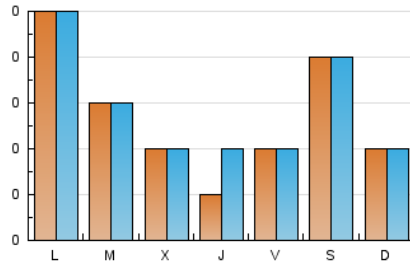

2. Secciones (Nacional e Internacional)

	PAGINAS	%
HOME	33	32.04 %
RESTO	70	67.96 %

3. Por día del mes (Nacional e Internacional)

Día	N. únicos	Visitas	Páginas	Día	N. únicos	Visitas	Páginas	Día	N. únicos	Visitas	Páginas
1	2	2	2	11	4	4	5	21	8	8	10
2	1	1	2	12	4	4	5	22	3	3	4
3	*	*	*	13	*	*	*	23	*	*	*
4	2	2	2	14	4	4	4	24	4	4	5
5	*	*	*	15	3	3	4	25	1	1	1
6	2	2	3	16	1	1	1	26	4	4	4
7	3	3	6	17	*	*	*	27	1	1	2
8	4	4	4	18	2	2	2	28	3	3	6
9	3	3	4	19	6	8	9	29	4	4	7
10	1	2	2	20	4	4	4	30	4	4	5

[*] Datos no disponibles por causas técnicas.

4. Gráficas (Nacional e Internacional)

4.1 Por día de la semana (promedio)

N. únicos / Visitas (x 100)

Páginas (x 100)

4.2 Por franja horaria (promedio)

Visitas (x 1000)