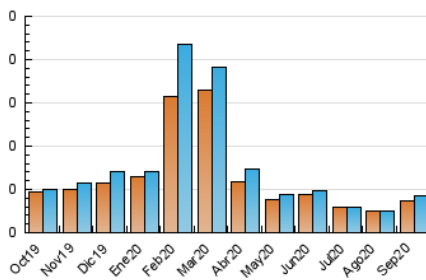

2. Secciones (Nacional)

	PAGINAS	%
HOME	17	32.69 %
RESTO	35	67.31 %

3. Por día del mes (Nacional)

Día	N. únicos	Visitas	Páginas	Día	N. únicos	Visitas	Páginas	Día	N. únicos	Visitas	Páginas
1	1	1	1	11	2	2	3	21	5	5	6
2	1	1	2	12	3	3	3	22	1	1	1
3	*	*	*	13	*	*	*	23	*	*	*
4	*	*	*	14	1	1	1	24	1	1	2
5	*	*	*	15	2	2	3	25	*	*	*
6	1	1	1	16	1	1	1	26	3	3	3
7	1	1	1	17	*	*	*	27	1	1	2
8	2	2	2	18	1	1	1	28	2	2	2
9	1	1	2	19	4	6	6	29	2	2	5
10	*	*	*	20	3	3	3	30	1	1	1

[*] Datos no disponibles por causas técnicas.

4. Gráficas (Nacional)

4.1 Por día de la semana (promedio)

N. únicos / Visitas (x 100)

Páginas (x 100)

4.2 Por franja horaria (promedio)

Visitas (x 1000)

Páginas (x 1000)

4.3 Por meses

N. únicos / Visitas (x 1000)

Páginas (x 1000)

5. Observaciones

Este Medio Electrónico de Comunicación ha sido medido por la herramienta Google Analytics de Google

6. Definiciones básicas (Para más información ver Normas Técnicas para el Control de los Medios Electrónicos de Comunicación)

Visita:

Una secuencia ininterrumpida de páginas servidas a un usuario válido. Si dicho usuario no realiza peticiones de páginas en un periodo de tiempo (30 min) la siguiente petición constituirá el inicio de una nueva visita.