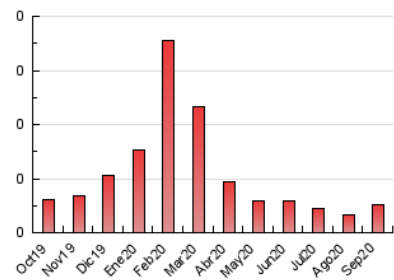

2. Secciones (Nacional)

	PAGINAS	%
HOME	17	32.69 %
RESTO	35	67.31 %

3. Por día del mes (Nacional)

Día	N. únicos	Visitas	Páginas	Día	N. únicos	Visitas	Páginas	Día	N. únicos	Visitas	Páginas
1	1	1	1	11	2	2	3	21	5	5	6
2	1	1	2	12	3	3	3	22	1	1	1
3	*	*	*	13	*	*	*	23	*	*	*
4	*	*	*	14	1	1	1	24	1	1	2
5	*	*	*	15	2	2	3	25	*	*	*
6	1	1	1	16	1	1	1	26	3	3	3
7	1	1	1	17	*	*	*	27	1	1	2
8	2	2	2	18	1	1	1	28	2	2	2
9	1	1	2	19	4	6	6	29	2	2	5
10	*	*	*	20	3	3	3	30	1	1	1

[*] Datos no disponibles por causas técnicas.

4. Gráficas (Nacional)

4.1 Por día de la semana (promedio)

N. únicos / Visitas (x 100)

Páginas (x 100)

4.2 Por franja horaria (promedio)

Visitas (x 1000)

Páginas (x 1000)

4.3 Por meses

N. únicos / Visitas (x 1000)

Páginas (x 1000)

5. Observaciones

Este Medio Electrónico de Comunicación ha sido medido por la herramienta Google Analytics de Google

6. Definiciones básicas (Para más información ver Normas Técnicas para el Control de los Medios Electrónicos de Comunicación)

Visita:

Una secuencia ininterrumpida de páginas servidas a un usuario válido. Si dicho usuario no realiza peticiones de páginas en un periodo de tiempo (30 min) la siguiente petición constituirá el inicio de una nueva visita.