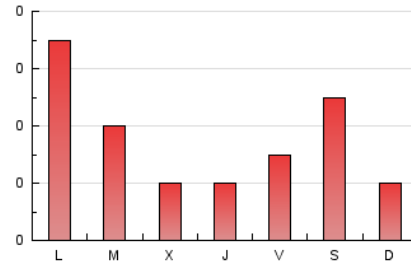

2. Secciones (Nacional e Internacional)

	PAGINAS	%
HOME	33	32.04 %
RESTO	70	67.96 %

3. Por día del mes (Nacional e Internacional)

Día	N. únicos	Visitas	Páginas	Día	N. únicos	Visitas	Páginas	Día	N. únicos	Visitas	Páginas
1	2	2	2	11	4	4	5	21	8	8	10
2	1	1	2	12	4	4	5	22	3	3	4
3	*	*	*	13	*	*	*	23	*	*	*
4	2	2	2	14	4	4	4	24	4	4	5
5	*	*	*	15	3	3	4	25	1	1	1
6	2	2	3	16	1	1	1	26	4	4	4
7	3	3	6	17	*	*	*	27	1	1	2
8	4	4	4	18	2	2	2	28	3	3	6
9	3	3	4	19	6	8	9	29	4	4	7
10	1	2	2	20	4	4	4	30	4	4	5

[*] Datos no disponibles por causas técnicas.

4. Gráficas (Nacional e Internacional)

4.1 Por día de la semana (promedio)

N. únicos / Visitas (x 100)

Páginas (x 100)

4.2 Por franja horaria (promedio)

Visitas (x 1000)