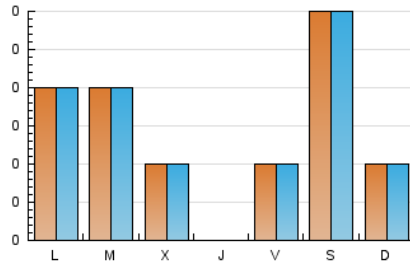

2. Secciones (Nacional)

	PAGINAS	%
HOME	17	32.69 %
RESTO	35	67.31 %

3. Por día del mes (Nacional)

Día	N. únicos	Visitas	Páginas	Día	N. únicos	Visitas	Páginas	Día	N. únicos	Visitas	Páginas
1	1	1	1	11	2	2	3	21	5	5	6
2	1	1	2	12	3	3	3	22	1	1	1
3	*	*	*	13	*	*	*	23	*	*	*
4	*	*	*	14	1	1	1	24	1	1	2
5	*	*	*	15	2	2	3	25	*	*	*
6	1	1	1	16	1	1	1	26	3	3	3
7	1	1	1	17	*	*	*	27	1	1	2
8	2	2	2	18	1	1	1	28	2	2	2
9	1	1	2	19	4	6	6	29	2	2	5
10	*	*	*	20	3	3	3	30	1	1	1

[*] Datos no disponibles por causas técnicas.

4. Gráficas (Nacional)

4.1 Por día de la semana (promedio)

N. únicos / Visitas (x 100)

Páginas (x 100)

4.2 Por franja horaria (promedio)

Visitas (x 1000)

Páginas (x 1000)