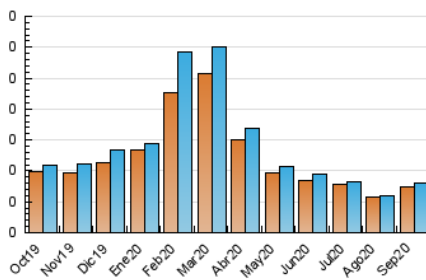

4.3 Por meses

N. únicos / Visitas (x 1000)