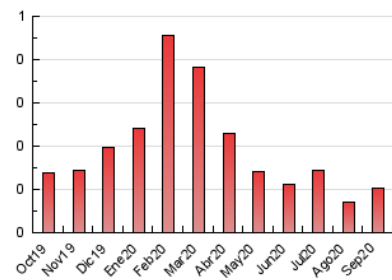

Páginas (x 1000)