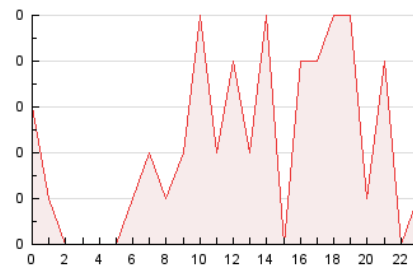

2. Secciones (Nacional)

	PAGINAS	%
HOME	17	32.69 %
RESTO	35	67.31 %

3. Por día del mes (Nacional)

Día	N. únicos	Visitas	Páginas	Día	N. únicos	Visitas	Páginas	Día	N. únicos	Visitas	Páginas
1	1	1	1	11	2	2	3	21	5	5	6
2	1	1	2	12	3	3	3	22	1	1	1
3	*	*	*	13	*	*	*	23	*	*	*
4	*	*	*	14	1	1	1	24	1	1	2
5	*	*	*	15	2	2	3	25	*	*	*
6	1	1	1	16	1	1	1	26	3	3	3
7	1	1	1	17	*	*	*	27	1	1	2
8	2	2	2	18	1	1	1	28	2	2	2
9	1	1	2	19	4	6	6	29	2	2	5
10	*	*	*	20	3	3	3	30	1	1	1

[*] Datos no disponibles por causas técnicas.

4. Gráficas (Nacional)

4.1 Por día de la semana (promedio)

N. únicos / Visitas (x 100)

Páginas (x 100)

4.2 Por franja horaria (promedio)

Visitas (x 1000)

Páginas (x 1000)