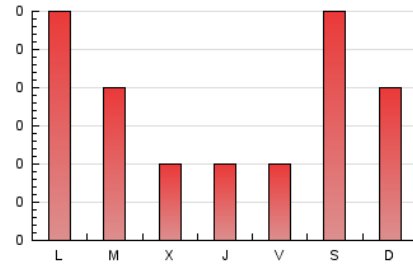

2. Secciones (Nacional)

	PAGINAS	%
HOME	17	32.69 %
RESTO	35	67.31 %

3. Por día del mes (Nacional)

Día	N. únicos	Visitas	Páginas	Día	N. únicos	Visitas	Páginas	Día	N. únicos	Visitas	Páginas
1	1	1	1	11	2	2	3	21	5	5	6
2	1	1	2	12	3	3	3	22	1	1	1
3	*	*	*	13	*	*	*	23	*	*	*
4	*	*	*	14	1	1	1	24	1	1	2
5	*	*	*	15	2	2	3	25	*	*	*
6	1	1	1	16	1	1	1	26	3	3	3
7	1	1	1	17	*	*	*	27	1	1	2
8	2	2	2	18	1	1	1	28	2	2	2
9	1	1	2	19	4	6	6	29	2	2	5
10	*	*	*	20	3	3	3	30	1	1	1

[*] Datos no disponibles por causas técnicas.

4. Gráficas (Nacional)

4.1 Por día de la semana (promedio)

N. únicos / Visitas (x 100)

Páginas (x 100)

4.2 Por franja horaria (promedio)

Visitas (x 1000)

Páginas (x 1000)

4.3 Por meses

N. únicos / Visitas (x 1000)

Páginas (x 1000)

5. Observaciones

Este Medio Electrónico de Comunicación ha sido medido por la herramienta Google Analytics de Google

6. Definiciones básicas (Para más información ver Normas Técnicas para el Control de los Medios Electrónicos de Comunicación)