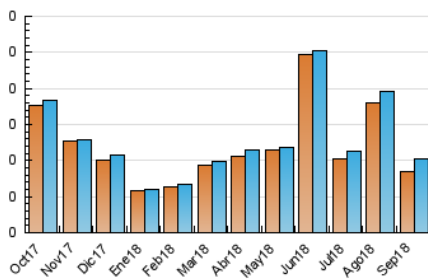

4.3 Por meses

N. únicos / Visitas (x 1000)