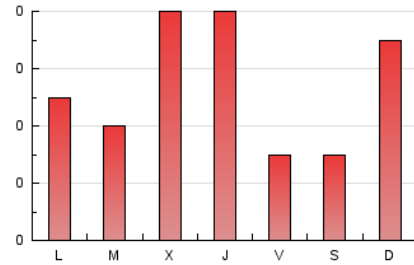

2. Secciones (Nacional e Internacional)

	PAGINAS	%
HOME	43	26.88 %
RESTO	117	73.12 %

3. Por día del mes (Nacional e Internacional)

Día	N. únicos	Visitas	Páginas	Día	N. únicos	Visitas	Páginas	Día	N. únicos	Visitas	Páginas
1	1	1	1	11	6	6	6	21	4	5	8
2	*	*	*	12	2	2	3	22	4	4	4
3	4	4	4	13	2	2	2	23	6	6	13
4	2	2	2	14	1	1	1	24	7	7	7
5	1	1	1	15	2	2	2	25	2	2	2
6	2	2	20	16	*	*	*	26	2	2	2
7	*	*	*	17	4	4	4	27	2	2	2
8	4	4	5	18	2	2	7	28	2	2	3
9	8	11	19	19	13	14	27	29	2	2	2
10	4	4	4	20	7	7	8	30	1	1	1

[*] Datos no disponibles por causas técnicas.

4. Gráficas (Nacional e Internacional)

4.1 Por día de la semana (promedio)

N. únicos / Visitas (x 100)

Páginas (x 100)

4.2 Por franja horaria (promedio)

Visitas (x 1000)