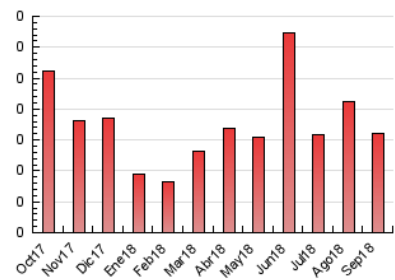

Páginas (x 1000)