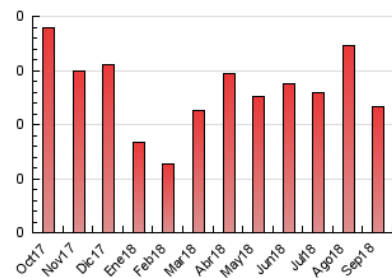

2. Secciones (Nacional)

	PAGINAS	%
HOME	31	26.72 %
RESTO	85	73.28 %

3. Por día del mes (Nacional)

Día	N. únicos	Visitas	Páginas	Día	N. únicos	Visitas	Páginas	Día	N. únicos	Visitas	Páginas
1	1	1	1	11	3	3	3	21	4	5	8
2	*	*	*	12	1	1	2	22	4	4	4
3	1	1	1	13	1	1	1	23	5	5	12
4	2	2	2	14	*	*	*	24	6	6	6
5	*	*	*	15	2	2	2	25	2	2	2
6	1	1	1	16	*	*	*	26	2	2	2
7	*	*	*	17	3	3	3	27	*	*	*
8	3	3	4	18	2	2	7	28	1	1	1
9	6	9	14	19	13	14	27	29	1	1	1
10	4	4	4	20	6	6	7	30	1	1	1

[*] Datos no disponibles por causas técnicas.

4. Gráficas (Nacional)

4.1 Por día de la semana (promedio)

N. únicos / Visitas (x 100)

Páginas (x 100)

4.2 Por franja horaria (promedio)

Visitas (x 1000)

Páginas (x 1000)

4.3 Por meses

N. únicos / Visitas (x 1000)

Páginas (x 1000)

5. Observaciones

Este Medio Electrónico de Comunicación ha sido medido por la herramienta Google Analytics de Google

6. Definiciones básicas (Para más información ver Normas Técnicas para el Control de los Medios Electrónicos de Comunicación)

Visita:

Una secuencia ininterrumpida de páginas servidas a un usuario válido. Si dicho usuario no realiza peticiones de páginas en un periodo de tiempo (30 min) la siguiente petición constituirá el inicio de una nueva visita.