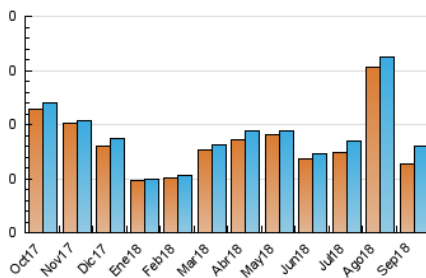

4.3 Por meses

N. únicos / Visitas (x 1000)