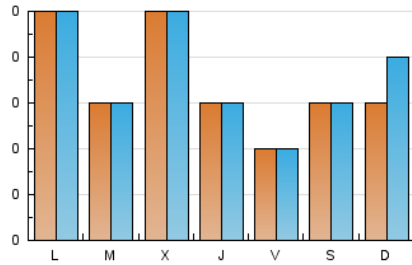

Sub-Clasificación: Noticias globales y actualidad

andorra|directe

1. Cifras totales y promedios (Nacional e Internacional)

MES - AÑO	NAVEGADORES UNICOS	VISITAS	PAGINAS
Septiembre - 2018	85	102	160
PROMEDIO DIARIO	4	4	6
PROMEDIO LUNES-VIERNES	4	4	6
PROMEDIO SABADO-DOMINGO	4	4	6
PAGINAS / VISITAS	1,57		
DURACION MEDIA VISITAS	0:01:18		
DURACION MEDIA PAGINAS	0:02:17		

2. Secciones (Nacional e Internacional)

	PAGINAS	%
HOME	43	26.88 %
RESTO	117	73.12 %

3. Por día del mes (Nacional e Internacional)

Día	N. únicos	Visitas	Páginas	Día	N. únicos	Visitas	Páginas	Día	N. únicos	Visitas	Páginas
1	1	1	1	11	6	6	6	21	4	5	8
2	*	*	*	12	2	2	3	22	4	4	4
3	4	4	4	13	2	2	2	23	6	6	13
4	2	2	2	14	1	1	1	24	7	7	7
5	1	1	1	15	2	2	2	25	2	2	2
6	2	2	20	16	*	*	*	26	2	2	2
7	*	*	*	17	4	4	4	27	2	2	2
8	4	4	5	18	2	2	7	28	2	2	3
9	8	11	19	19	13	14	27	29	2	2	2
10	4	4	4	20	7	7	8	30	1	1	1

[*] Datos no disponibles por causas técnicas.

4. Gráficas (Nacional e Internacional)

4.1 Por día de la semana (promedio)

N. únicos / Visitas (x 100)

Páginas (x 100)

4.2 Por franja horaria (promedio)

Visitas (x 1000)