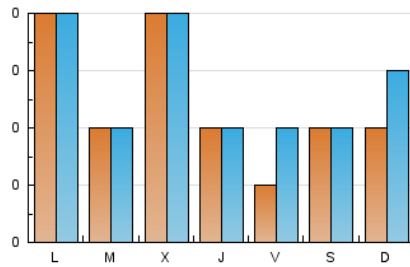

2. Secciones (Nacional)

	PAGINAS	%
HOME	31	26.72 %
RESTO	85	73.28 %

3. Por día del mes (Nacional)

Día	N. únicos	Visitas	Páginas	Día	N. únicos	Visitas	Páginas	Día	N. únicos	Visitas	Páginas
1	1	1	1	11	3	3	3	21	4	5	8
2	*	*	*	12	1	1	2	22	4	4	4
3	1	1	1	13	1	1	1	23	5	5	12
4	2	2	2	14	*	*	*	24	6	6	6
5	*	*	*	15	2	2	2	25	2	2	2
6	1	1	1	16	*	*	*	26	2	2	2
7	*	*	*	17	3	3	3	27	*	*	*
8	3	3	4	18	2	2	7	28	1	1	1
9	6	9	14	19	13	14	27	29	1	1	1
10	4	4	4	20	6	6	7	30	1	1	1

[*] Datos no disponibles por causas técnicas.

4. Gráficas (Nacional)

4.1 Por día de la semana (promedio)

N. únicos / Visitas (x 100)

Páginas (x 100)

4.2 Por franja horaria (promedio)

Visitas (x 1000)

Páginas (x 1000)