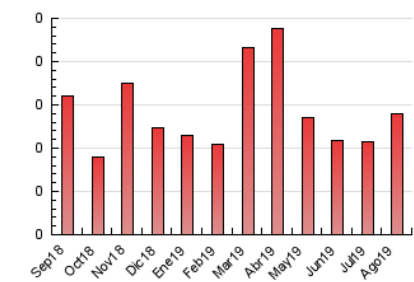

Páginas (x 1000)