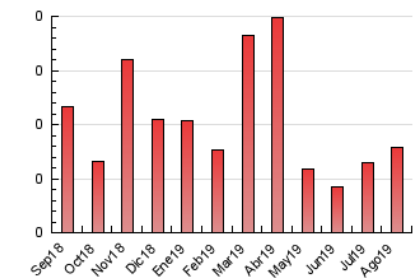

Páginas (x 1000)