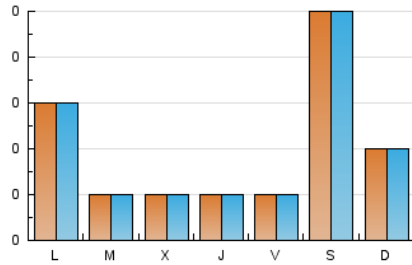

2. Secciones (Nacional)

	PAGINAS	%
HOME	44	55.70 %
RESTO	35	44.30 %

3. Por día del mes (Nacional)

Día	N. únicos	Visitas	Páginas	Día	N. únicos	Visitas	Páginas	Día	N. únicos	Visitas	Páginas
1	*	*	*	11	3	3	3	21	*	*	*
2	1	1	2	12	5	5	6	22	1	1	1
3	*	*	*	13	*	*	*	23	1	1	1
4	2	2	2	14	2	2	2	24	*	*	*
5	4	4	8	15	1	1	1	25	1	1	1
6	2	2	2	16	*	*	*	26	1	1	1
7	3	3	4	17	2	2	2	27	*	*	*
8	2	2	2	18	*	*	*	28	*	*	*
9	1	1	3	19	*	*	*	29	*	*	*
10	18	20	32	20	1	1	1	30	1	1	1
								31	3	3	4

[*] Datos no disponibles por causas técnicas.

4. Gráficas (Nacional)

4.1 Por día de la semana (promedio)

N. únicos / Visitas (x 100)

Páginas (x 100)

4.2 Por franja horaria (promedio)

Visitas (x 1000)

Páginas (x 1000)