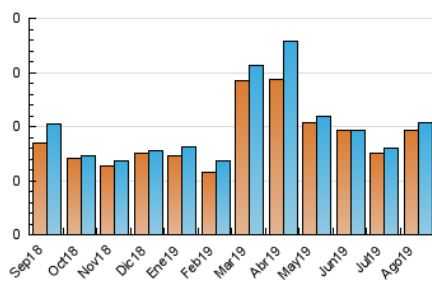

4.3 Por meses

N. únicos / Visitas (x 1000)