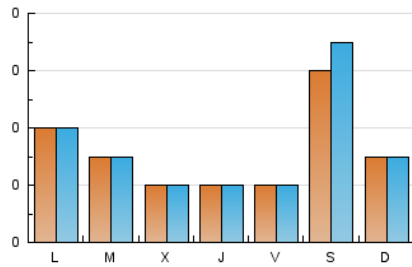

2. Secciones (Nacional e Internacional)

	PAGINAS	%
HOME	72	51.43 %
RESTO	68	48.57 %

3. Por día del mes (Nacional e Internacional)

Día	N. únicos	Visitas	Páginas	Día	N. únicos	Visitas	Páginas	Día	N. únicos	Visitas	Páginas
1	1	1	1	11	4	4	4	21	1	1	2
2	2	2	3	12	7	7	8	22	2	2	2
3	1	1	2	13	2	2	2	23	1	1	1
4	2	2	2	14	3	3	4	24	*	*	*
5	5	5	9	15	2	2	2	25	3	3	3
6	2	2	2	16	2	2	3	26	2	2	2
7	3	3	4	17	4	5	5	27	3	3	3
8	3	3	4	18	3	3	3	28	*	*	*
9	4	4	7	19	2	2	2	29	3	3	5
10	20	22	38	20	3	3	5	30	3	3	3
								31	7	7	9

[*] Datos no disponibles por causas técnicas.

4. Gráficas (Nacional e Internacional)

4.1 Por día de la semana (promedio)

N. únicos / Visitas (x 100)

Páginas (x 100)

4.2 Por franja horaria (promedio)

Visitas (x 1000)