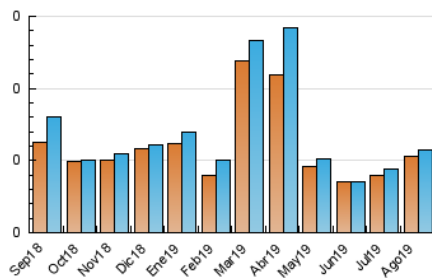

2. Secciones (Nacional)

	PAGINAS	%
HOME	44	55.70 %
RESTO	35	44.30 %

3. Por día del mes (Nacional)

Día	N. únicos	Visitas	Páginas	Día	N. únicos	Visitas	Páginas	Día	N. únicos	Visitas	Páginas
1	*	*	*	11	3	3	3	21	*	*	*
2	1	1	2	12	5	5	6	22	1	1	1
3	*	*	*	13	*	*	*	23	1	1	1
4	2	2	2	14	2	2	2	24	*	*	*
5	4	4	8	15	1	1	1	25	1	1	1
6	2	2	2	16	*	*	*	26	1	1	1
7	3	3	4	17	2	2	2	27	*	*	*
8	2	2	2	18	*	*	*	28	*	*	*
9	1	1	3	19	*	*	*	29	*	*	*
10	18	20	32	20	1	1	1	30	1	1	1
								31	3	3	4

[*] Datos no disponibles por causas técnicas.

4. Gráficas (Nacional)

4.1 Por día de la semana (promedio)

N. únicos / Visitas (x 100)

Páginas (x 100)

4.2 Por franja horaria (promedio)

Visitas (x 1000)

Páginas (x 1000)

4.3 Por meses

N. únicos / Visitas (x 1000)

Páginas (x 1000)

5. Observaciones

Este Medio Electrónico de Comunicación ha sido medido por la herramienta Google Analytics de Google

6. Definiciones básicas (Para más información ver Normas Técnicas para el Control de los Medios Electrónicos de Comunicación)

Visita:

Una secuencia ininterrumpida de páginas servidas a un usuario válido. Si dicho usuario no realiza peticiones de páginas en un periodo de tiempo (30 min) la siguiente petición constituirá el inicio de una nueva visita.