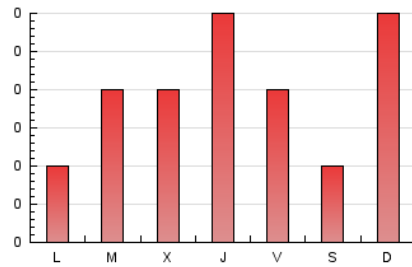

2. Secciones (Nacional)

	PAGINAS	%
HOME	14	23.73 %
RESTO	45	76.27 %

3. Por día del mes (Nacional)

Día	N. únicos	Visitas	Páginas	Día	N. únicos	Visitas	Páginas	Día	N. únicos	Visitas	Páginas
1	1	1	1	11	1	1	1	21	2	2	2
2	1	1	2	12	1	1	1	22	2	2	2
3	4	6	6	13	*	*	*	23	1	1	1
4	1	1	1	14	*	*	*	24	*	*	*
5	2	3	3	15	2	2	3	25	1	1	2
6	2	2	2	16	3	3	3	26	3	3	5
7	4	4	5	17	*	*	*	27	2	2	2
8	1	1	1	18	*	*	*	28	*	*	*
9	5	5	7	19	1	1	1	29	1	1	1
10	3	3	3	20	*	*	*	30	2	2	2
								31	2	2	2

[*] Datos no disponibles por causas técnicas.

4. Gráficas (Nacional)

4.1 Por día de la semana (promedio)

N. únicos / Visitas (x 100)

Páginas (x 100)

4.2 Por franja horaria (promedio)

Visitas (x 1000)

Páginas (x 1000)

4.3 Por meses

N. únicos / Visitas (x 1000)

Páginas (x 1000)

5. Observaciones

Este Medio Electrónico de Comunicación ha sido medido por la herramienta Google Analytics de Google

6. Definiciones básicas (Para más información ver Normas Técnicas para el Control de los Medios Electrónicos de Comunicación)