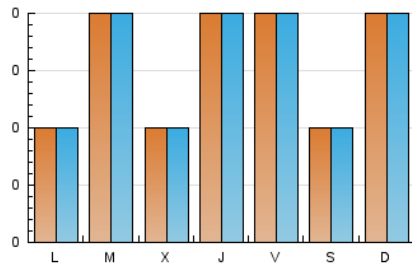

2. Secciones (Nacional)

	PAGINAS	%
HOME	14	23.73 %
RESTO	45	76.27 %

3. Por día del mes (Nacional)

Día	N. únicos	Visitas	Páginas	Día	N. únicos	Visitas	Páginas	Día	N. únicos	Visitas	Páginas
1	1	1	1	11	1	1	1	21	2	2	2
2	1	1	2	12	1	1	1	22	2	2	2
3	4	6	6	13	*	*	*	23	1	1	1
4	1	1	1	14	*	*	*	24	*	*	*
5	2	3	3	15	2	2	3	25	1	1	2
6	2	2	2	16	3	3	3	26	3	3	5
7	4	4	5	17	*	*	*	27	2	2	2
8	1	1	1	18	*	*	*	28	*	*	*
9	5	5	7	19	1	1	1	29	1	1	1
10	3	3	3	20	*	*	*	30	2	2	2
								31	2	2	2

[*] Datos no disponibles por causas técnicas.

4. Gráficas (Nacional)

4.1 Por día de la semana (promedio)

N. únicos / Visitas (x 100)

Páginas (x 100)

4.2 Por franja horaria (promedio)

Visitas (x 1000)

Páginas (x 1000)