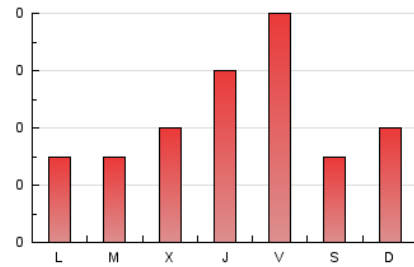

2. Secciones (Nacional e Internacional)

	PAGINAS	%
HOME	39	28.68 %
RESTO	97	71.32 %

3. Por día del mes (Nacional e Internacional)

Día	N. únicos	Visitas	Páginas	Día	N. únicos	Visitas	Páginas	Día	N. únicos	Visitas	Páginas
1	3	3	3	11	1	1	1	21	3	3	3
2	2	2	3	12	3	3	3	22	4	4	4
3	4	6	6	13	1	1	1	23	3	3	5
4	3	3	5	14	*	*	*	24	3	3	6
5	3	4	4	15	4	4	5	25	1	1	2
6	2	2	2	16	6	6	8	26	4	4	6
7	4	4	5	17	3	3	7	27	7	7	7
8	3	3	3	18	2	2	2	28	2	2	3
9	6	6	8	19	1	1	1	29	3	3	3
10	13	13	17	20	3	3	3	30	4	4	4
								31	6	6	6

[*] Datos no disponibles por causas técnicas.

4. Gráficas (Nacional e Internacional)

4.1 Por día de la semana (promedio)

N. únicos / Visitas (x 100)

Páginas (x 100)

4.2 Por franja horaria (promedio)

Visitas (x 1000)