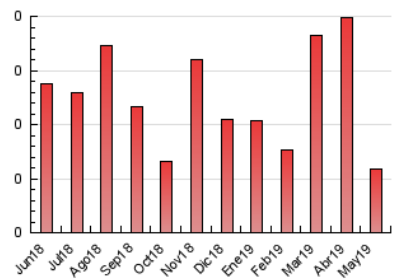

2. Secciones (Nacional)

	PAGINAS	%
HOME	14	23.73 %
RESTO	45	76.27 %

3. Por día del mes (Nacional)

Día	N. únicos	Visitas	Páginas	Día	N. únicos	Visitas	Páginas	Día	N. únicos	Visitas	Páginas
1	1	1	1	11	1	1	1	21	2	2	2
2	1	1	2	12	1	1	1	22	2	2	2
3	4	6	6	13	*	*	*	23	1	1	1
4	1	1	1	14	*	*	*	24	*	*	*
5	2	3	3	15	2	2	3	25	1	1	2
6	2	2	2	16	3	3	3	26	3	3	5
7	4	4	5	17	*	*	*	27	2	2	2
8	1	1	1	18	*	*	*	28	*	*	*
9	5	5	7	19	1	1	1	29	1	1	1
10	3	3	3	20	*	*	*	30	2	2	2
								31	2	2	2

[*] Datos no disponibles por causas técnicas.

4. Gráficas (Nacional)

4.1 Por día de la semana (promedio)

N. únicos / Visitas (x 100)

Páginas (x 100)

4.2 Por franja horaria (promedio)

Visitas (x 1000)

Páginas (x 1000)

4.3 Por meses

N. únicos / Visitas (x 1000)

Páginas (x 1000)

5. Observaciones

Este Medio Electrónico de Comunicación ha sido medido por la herramienta Google Analytics de Google

6. Definiciones básicas (Para más información ver Normas Técnicas para el Control de los Medios Electrónicos de Comunicación)

Visita:

Una secuencia ininterrumpida de páginas servidas a un usuario válido. Si dicho usuario no realiza peticiones de páginas en un periodo de tiempo (30 min) la siguiente petición constituirá el inicio de una nueva visita.