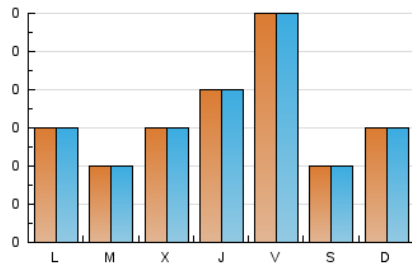

2. Secciones (Nacional e Internacional)

	PAGINAS	%
HOME	39	28.68 %
RESTO	97	71.32 %

3. Por día del mes (Nacional e Internacional)

Día	N. únicos	Visitas	Páginas	Día	N. únicos	Visitas	Páginas	Día	N. únicos	Visitas	Páginas
1	3	3	3	11	1	1	1	21	3	3	3
2	2	2	3	12	3	3	3	22	4	4	4
3	4	6	6	13	1	1	1	23	3	3	5
4	3	3	5	14	*	*	*	24	3	3	6
5	3	4	4	15	4	4	5	25	1	1	2
6	2	2	2	16	6	6	8	26	4	4	6
7	4	4	5	17	3	3	7	27	7	7	7
8	3	3	3	18	2	2	2	28	2	2	3
9	6	6	8	19	1	1	1	29	3	3	3
10	13	13	17	20	3	3	3	30	4	4	4
								31	6	6	6

[*] Datos no disponibles por causas técnicas.

4. Gráficas (Nacional e Internacional)

4.1 Por día de la semana (promedio)

N. únicos / Visitas (x 100)

Páginas (x 100)

4.2 Por franja horaria (promedio)

Visitas (x 1000)