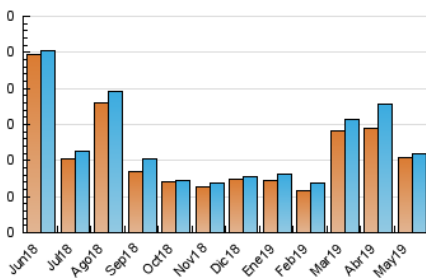

4.3 Por meses

N. únicos / Visitas (x 1000)