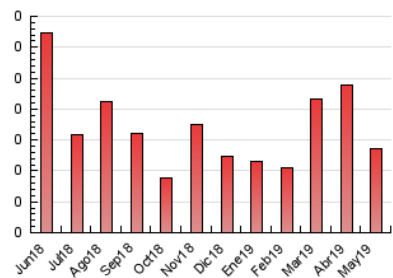

Páginas (x 1000)