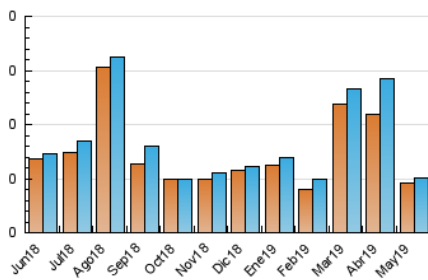

2. Secciones (Nacional)

	PAGINAS	%
HOME	14	23.73 %
RESTO	45	76.27 %

3. Por día del mes (Nacional)

Día	N. únicos	Visitas	Páginas	Día	N. únicos	Visitas	Páginas	Día	N. únicos	Visitas	Páginas
1	1	1	1	11	1	1	1	21	2	2	2
2	1	1	2	12	1	1	1	22	2	2	2
3	4	6	6	13	*	*	*	23	1	1	1
4	1	1	1	14	*	*	*	24	*	*	*
5	2	3	3	15	2	2	3	25	1	1	2
6	2	2	2	16	3	3	3	26	3	3	5
7	4	4	5	17	*	*	*	27	2	2	2
8	1	1	1	18	*	*	*	28	*	*	*
9	5	5	7	19	1	1	1	29	1	1	1
10	3	3	3	20	*	*	*	30	2	2	2
								31	2	2	2

[*] Datos no disponibles por causas técnicas.

4. Gráficas (Nacional)

4.1 Por día de la semana (promedio)

N. únicos / Visitas (x 100)

Páginas (x 100)

4.2 Por franja horaria (promedio)

Visitas (x 1000)

Páginas (x 1000)

4.3 Por meses

N. únicos / Visitas (x 1000)

Páginas (x 1000)

5. Observaciones

Este Medio Electrónico de Comunicación ha sido medido por la herramienta Google Analytics de Google

6. Definiciones básicas (Para más información ver Normas Técnicas para el Control de los Medios Electrónicos de Comunicación)

Visita:

Una secuencia ininterrumpida de páginas servidas a un usuario válido. Si dicho usuario no realiza peticiones de páginas en un periodo de tiempo (30 min) la siguiente petición constituirá el inicio de una nueva visita.