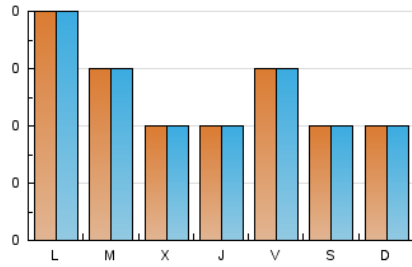

2. Secciones (Nacional e Internacional)

	PAGINAS	%
HOME	45	43.27 %
RESTO	59	56.73 %

3. Por día del mes (Nacional e Internacional)

Día	N. únicos	Visitas	Páginas	Día	N. únicos	Visitas	Páginas	Día	N. únicos	Visitas	Páginas
1	2	2	2	11	3	3	3	21	3	3	7
2	1	1	2	12	4	4	5	22	3	3	4
3	1	1	1	13	*	*	*	23	1	1	2
4	7	7	12	14	3	3	3	24	1	1	1
5	1	1	1	15	3	3	3	25	2	2	2
6	2	2	5	16	3	3	3	26	4	4	7
7	*	*	*	17	3	4	5	27	*	*	*
8	2	2	2	18	3	5	7	28	3	3	13
9	2	2	2	19	3	3	6				
10	1	1	2	20	4	4	4				

[*] Datos no disponibles por causas técnicas.

4. Gráficas (Nacional e Internacional)

4.1 Por día de la semana (promedio)

N. únicos / Visitas (x 100)

Páginas (x 100)

4.2 Por franja horaria (promedio)

Visitas (x 1000)