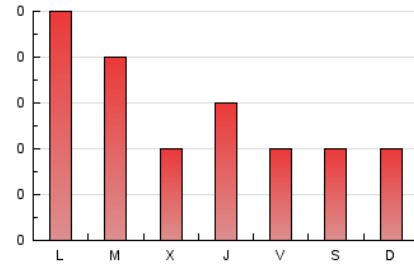

2. Secciones (Nacional)

	PAGINAS	%
HOME	34	44.74 %
RESTO	42	55.26 %

3. Por día del mes (Nacional)

Día	N. únicos	Visitas	Páginas	Día	N. únicos	Visitas	Páginas	Día	N. únicos	Visitas	Páginas
1	2	2	2	11	2	2	2	21	2	2	6
2	*	*	*	12	3	3	4	22	2	2	3
3	1	1	1	13	*	*	*	23	1	1	2
4	6	6	11	14	2	2	2	24	1	1	1
5	*	*	*	15	1	1	1	25	1	1	1
6	2	2	5	16	3	3	3	26	3	3	6
7	*	*	*	17	3	4	5	27	*	*	*
8	1	1	1	18	2	4	6	28	1	1	2
9	2	2	2	19	2	2	5				
10	1	1	2	20	3	3	3				

[*] Datos no disponibles por causas técnicas.

4. Gráficas (Nacional)

4.1 Por día de la semana (promedio)

N. únicos / Visitas (x 100)

Páginas (x 100)

4.2 Por franja horaria (promedio)

Visitas (x 1000)

Páginas (x 1000)