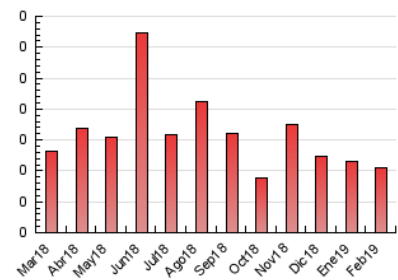

Páginas (x 1000)