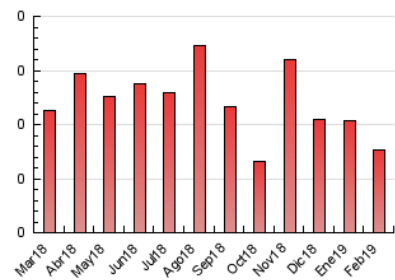

Páginas (x 1000)