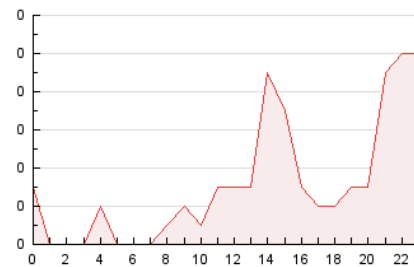

2. Secciones (Nacional)

	PAGINAS	%
HOME	34	44.74 %
RESTO	42	55.26 %

3. Por día del mes (Nacional)

Día	N. únicos	Visitas	Páginas	Día	N. únicos	Visitas	Páginas	Día	N. únicos	Visitas	Páginas
1	2	2	2	11	2	2	2	21	2	2	6
2	*	*	*	12	3	3	4	22	2	2	3
3	1	1	1	13	*	*	*	23	1	1	2
4	6	6	11	14	2	2	2	24	1	1	1
5	*	*	*	15	1	1	1	25	1	1	1
6	2	2	5	16	3	3	3	26	3	3	6
7	*	*	*	17	3	4	5	27	*	*	*
8	1	1	1	18	2	4	6	28	1	1	2
9	2	2	2	19	2	2	5				
10	1	1	2	20	3	3	3				

[*] Datos no disponibles por causas técnicas.

4. Gráficas (Nacional)

4.1 Por día de la semana (promedio)

N. únicos / Visitas (x 100)

Páginas (x 100)

4.2 Por franja horaria (promedio)

Visitas (x 1000)

Páginas (x 1000)

Página Vista:

Conjunto de ficheros enviado a un usuario como resultado de una petición del mismo recibida por el servidor. Cuando la página está formada por varios marcos (frames), el conjunto de los mismos tendrá, a efectos de cómputo, la consideración de una página unitaria.