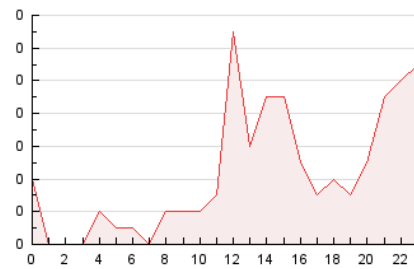

Páginas (x 1000)