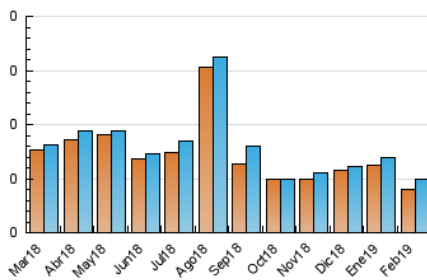

2. Secciones (Nacional)

	PAGINAS	%
HOME	34	44.74 %
RESTO	42	55.26 %

3. Por día del mes (Nacional)

Día	N. únicos	Visitas	Páginas	Día	N. únicos	Visitas	Páginas	Día	N. únicos	Visitas	Páginas
1	2	2	2	11	2	2	2	21	2	2	6
2	*	*	*	12	3	3	4	22	2	2	3
3	1	1	1	13	*	*	*	23	1	1	2
4	6	6	11	14	2	2	2	24	1	1	1
5	*	*	*	15	1	1	1	25	1	1	1
6	2	2	5	16	3	3	3	26	3	3	6
7	*	*	*	17	3	4	5	27	*	*	*
8	1	1	1	18	2	4	6	28	1	1	2
9	2	2	2	19	2	2	5				
10	1	1	2	20	3	3	3				

[*] Datos no disponibles por causas técnicas.

4. Gráficas (Nacional)

4.1 Por día de la semana (promedio)

N. únicos / Visitas (x 100)

Páginas (x 100)

4.2 Por franja horaria (promedio)

Visitas (x 1000)

Páginas (x 1000)

4.3 Por meses

N. únicos / Visitas (x 1000)

Páginas (x 1000)

5. Observaciones

Este Medio Electrónico de Comunicación ha sido medido por la herramienta Google Analytics de Google

6. Definiciones básicas (Para más información ver Normas Técnicas para el Control de los Medios Electrónicos de Comunicación)

Visita:

Una secuencia ininterrumpida de páginas servidas a un usuario válido. Si dicho usuario no realiza peticiones de páginas en un periodo de tiempo (30 min) la siguiente petición constituirá el inicio de una nueva visita.