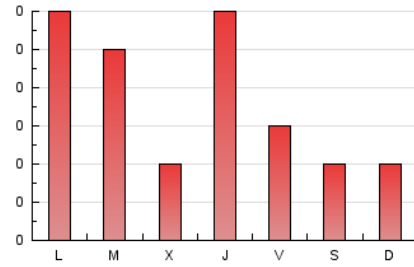

2. Secciones (Nacional e Internacional)

	PAGINAS	%
HOME	45	43.27 %
RESTO	59	56.73 %

3. Por día del mes (Nacional e Internacional)

Día	N. únicos	Visitas	Páginas	Día	N. únicos	Visitas	Páginas	Día	N. únicos	Visitas	Páginas
1	2	2	2	11	3	3	3	21	3	3	7
2	1	1	2	12	4	4	5	22	3	3	4
3	1	1	1	13	*	*	*	23	1	1	2
4	7	7	12	14	3	3	3	24	1	1	1
5	1	1	1	15	3	3	3	25	2	2	2
6	2	2	5	16	3	3	3	26	4	4	7
7	*	*	*	17	3	4	5	27	*	*	*
8	2	2	2	18	3	5	7	28	3	3	13
9	2	2	2	19	3	3	6				
10	1	1	2	20	4	4	4				

[*] Datos no disponibles por causas técnicas.

4. Gráficas (Nacional e Internacional)

4.1 Por día de la semana (promedio)

N. únicos / Visitas (x 100)

Páginas (x 100)

4.2 Por franja horaria (promedio)

Visitas (x 1000)