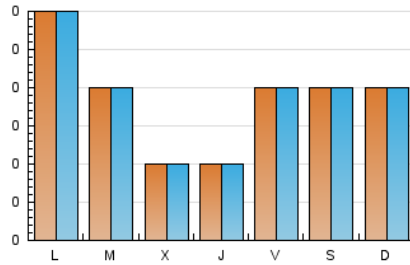

andorra|directe

1. Cifras totales y promedios (Nacional)

MES - AÑO	NAVEGADORES UNICOS	VISITAS	PAGINAS
Febrero - 2019	40	50	76
PROMEDIO DIARIO	2	2	3
PROMEDIO LUNES-VIERNES	2	2	4
PROMEDIO SABADO-DOMINGO	2	2	2
PAGINAS / VISITAS	1,52		
DURACION MEDIA VISITAS	0:00:26		
DURACION MEDIA PAGINAS	0:00:49		

2. Secciones (Nacional)

	PAGINAS	%
HOME	34	44.74 %
RESTO	42	55.26 %

3. Por día del mes (Nacional)

Día	N. únicos	Visitas	Páginas	Día	N. únicos	Visitas	Páginas	Día	N. únicos	Visitas	Páginas
1	2	2	2	11	2	2	2	21	2	2	6
2	*	*	*	12	3	3	4	22	2	2	3
3	1	1	1	13	*	*	*	23	1	1	2
4	6	6	11	14	2	2	2	24	1	1	1
5	*	*	*	15	1	1	1	25	1	1	1
6	2	2	5	16	3	3	3	26	3	3	6
7	*	*	*	17	3	4	5	27	*	*	*
8	1	1	1	18	2	4	6	28	1	1	2
9	2	2	2	19	2	2	5				
10	1	1	2	20	3	3	3				

[*] Datos no disponibles por causas técnicas.

4. Gráficas (Nacional)

4.1 Por día de la semana (promedio)

N. únicos / Visitas (x 100)

Páginas (x 100)

4.2 Por franja horaria (promedio)

Visitas (x 1000)

Páginas (x 1000)