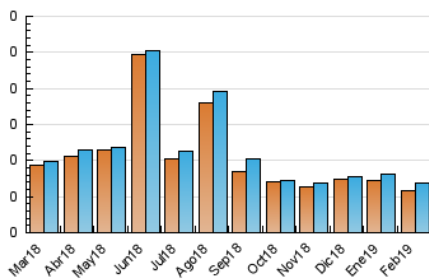

4.3 Por meses

N. únicos / Visitas (x 1000)