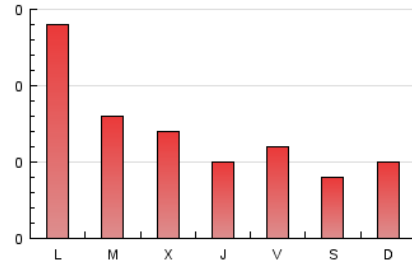

2. Secciones (Nacional)

	PAGINAS	%
HOME	57	30.32 %
RESTO	131	69.68 %

3. Por día del mes (Nacional)

Día	N. únicos	Visitas	Páginas	Día	N. únicos	Visitas	Páginas	Día	N. únicos	Visitas	Páginas
1	4	4	12	11	3	3	5	21	3	3	6
2	6	6	7	12	4	4	9	22	3	3	4
3	1	1	8	13	4	4	5	23	5	5	5
4	*	*	*	14	4	4	7	24	3	3	4
5	4	4	7	15	7	7	8	25	2	2	3
6	27	29	39	16	5	5	5	26	1	1	1
7	7	7	15	17	6	6	7	27	3	3	4
8	2	2	2	18	4	5	6	28	4	4	5
9	4	4	4	19	1	1	1				
10	3	3	3	20	2	3	6				

[*] Datos no disponibles por causas técnicas.

4. Gráficas (Nacional)

4.1 Por día de la semana (promedio)

N. únicos / Visitas (x 100)

Páginas (x 100)

4.2 Por franja horaria (promedio)

Visitas (x 1000)

Páginas (x 1000)