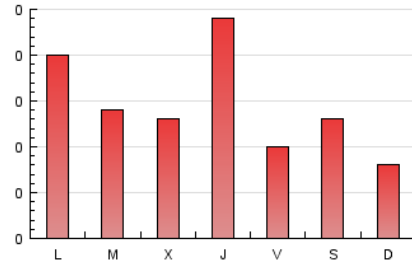

2. Secciones (Nacional e Internacional)

	PAGINAS	%
HOME	124	30.85 %
RESTO	278	69.15 %

3. Por día del mes (Nacional e Internacional)

Día	N. únicos	Visitas	Páginas	Día	N. únicos	Visitas	Páginas	Día	N. únicos	Visitas	Páginas
1	9	9	17	11	5	5	7	21	8	8	11
2	11	11	12	12	6	6	11	22	6	6	9
3	5	6	15	13	6	6	8	23	7	7	7
4	8	8	20	14	8	8	11	24	5	5	8
5	8	8	11	15	13	13	15	25	5	5	7
6	32	34	44	16	45	45	46	26	4	4	4
7	14	14	23	17	10	10	11	27	9	10	14
8	9	9	10	18	9	10	19	28	8	8	10
9	28	28	30	19	6	6	6				
10	4	4	4	20	7	8	12				

4. Gráficas (Nacional e Internacional)

4.1 Por día de la semana (promedio)

N. únicos / Visitas (x 100)

Páginas (x 100)

4.2 Por franja horaria (promedio)

Visitas (x 1000)

Páginas (x 1000)

4.3 Por meses