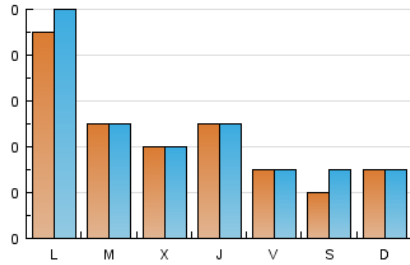

andorra|directe

1. Cifras totales y promedios (Nacional)

MES - AÑO	NAVEGADORES UNICOS	VISITAS	PAGINAS
Febrero - 2017	117	126	188
PROMEDIO DIARIO	5	5	7
PROMEDIO LUNES-VIERNES	5	5	8
PROMEDIO SABADO-DOMINGO	3	3	5
PAGINAS / VISITAS	1,49		
DURACION MEDIA VISITAS	0:00:39		
DURACION MEDIA PAGINAS	0:01:20		

2. Secciones (Nacional)

	PAGINAS	%
HOME	57	30.32 %
RESTO	131	69.68 %

3. Por día del mes (Nacional)

Día	N. únicos	Visitas	Páginas	Día	N. únicos	Visitas	Páginas	Día	N. únicos	Visitas	Páginas
1	4	4	12	11	3	3	5	21	3	3	6
2	6	6	7	12	4	4	9	22	3	3	4
3	1	1	8	13	4	4	5	23	5	5	5
4	*	*	*	14	4	4	7	24	3	3	4
5	4	4	7	15	7	7	8	25	2	2	3
6	27	29	39	16	5	5	5	26	1	1	1
7	7	7	15	17	6	6	7	27	3	3	4
8	2	2	2	18	4	5	6	28	4	4	5
9	4	4	4	19	1	1	1				
10	3	3	3	20	2	3	6				

[*] Datos no disponibles por causas técnicas.

4. Gráficas (Nacional)

4.1 Por día de la semana (promedio)

N. únicos / Visitas (x 100)

Páginas (x 100)

4.2 Por franja horaria (promedio)

Visitas (x 1000)

Páginas (x 1000)