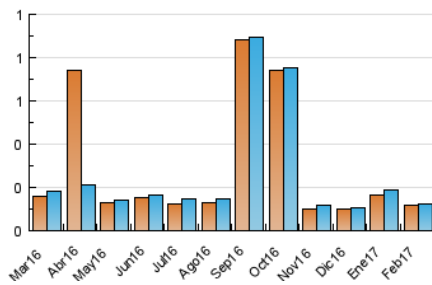

4.3 Por meses

N. únicos / Visitas (x 1000)