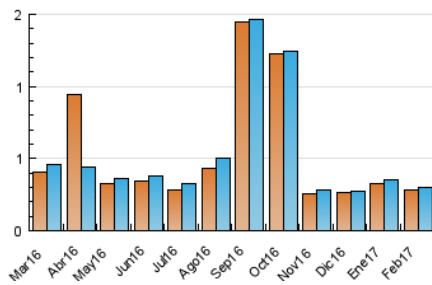

4.3 Por meses

N. únicos / Visitas (x 1000)