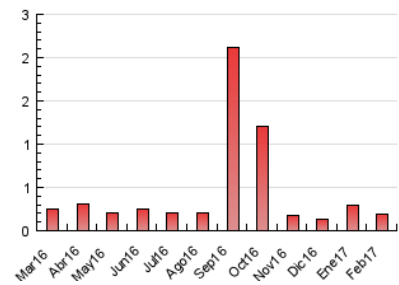

Páginas (x 1000)