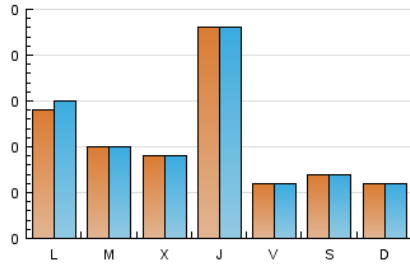

andorra|directe

1. Cifras totales y promedios (Nacional e Internacional)

MES - AÑO	NAVEGADORES UNICOS	VISITAS	PAGINAS
Febrero - 2017	286	301	402
PROMEDIO DIARIO	11	11	14
PROMEDIO LUNES-VIERNES	12	12	16
PROMEDIO SABADO-DOMINGO	6	7	11
PAGINAS / VISITAS	1,34		
DURACION MEDIA VISITAS	0:00:25		
DURACION MEDIA PAGINAS	0:01:14		

2. Secciones (Nacional e Internacional)

	PAGINAS	%
HOME	124	30.85 %
RESTO	278	69.15 %

3. Por día del mes (Nacional e Internacional)

Día	N. únicos	Visitas	Páginas	Día	N. únicos	Visitas	Páginas	Día	N. únicos	Visitas	Páginas
1	9	9	17	11	5	5	7	21	8	8	11
2	11	11	12	12	6	6	11	22	6	6	9
3	5	6	15	13	6	6	8	23	7	7	7
4	8	8	20	14	8	8	11	24	5	5	8
5	8	8	11	15	13	13	15	25	5	5	7
6	32	34	44	16	45	45	46	26	4	4	4
7	14	14	23	17	10	10	11	27	9	10	14
8	9	9	10	18	9	10	19	28	8	8	10
9	28	28	30	19	6	6	6				
10	4	4	4	20	7	8	12				

4. Gráficas (Nacional e Internacional)

4.1 Por día de la semana (promedio)

N. únicos / Visitas (x 100)

Páginas (x 100)

4.2 Por franja horaria (promedio)

Visitas (x 1000)

Páginas (x 1000)

4.3 Por meses