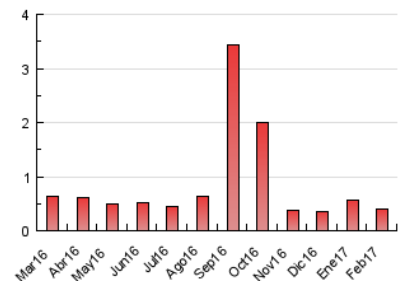

Páginas (x 1000)